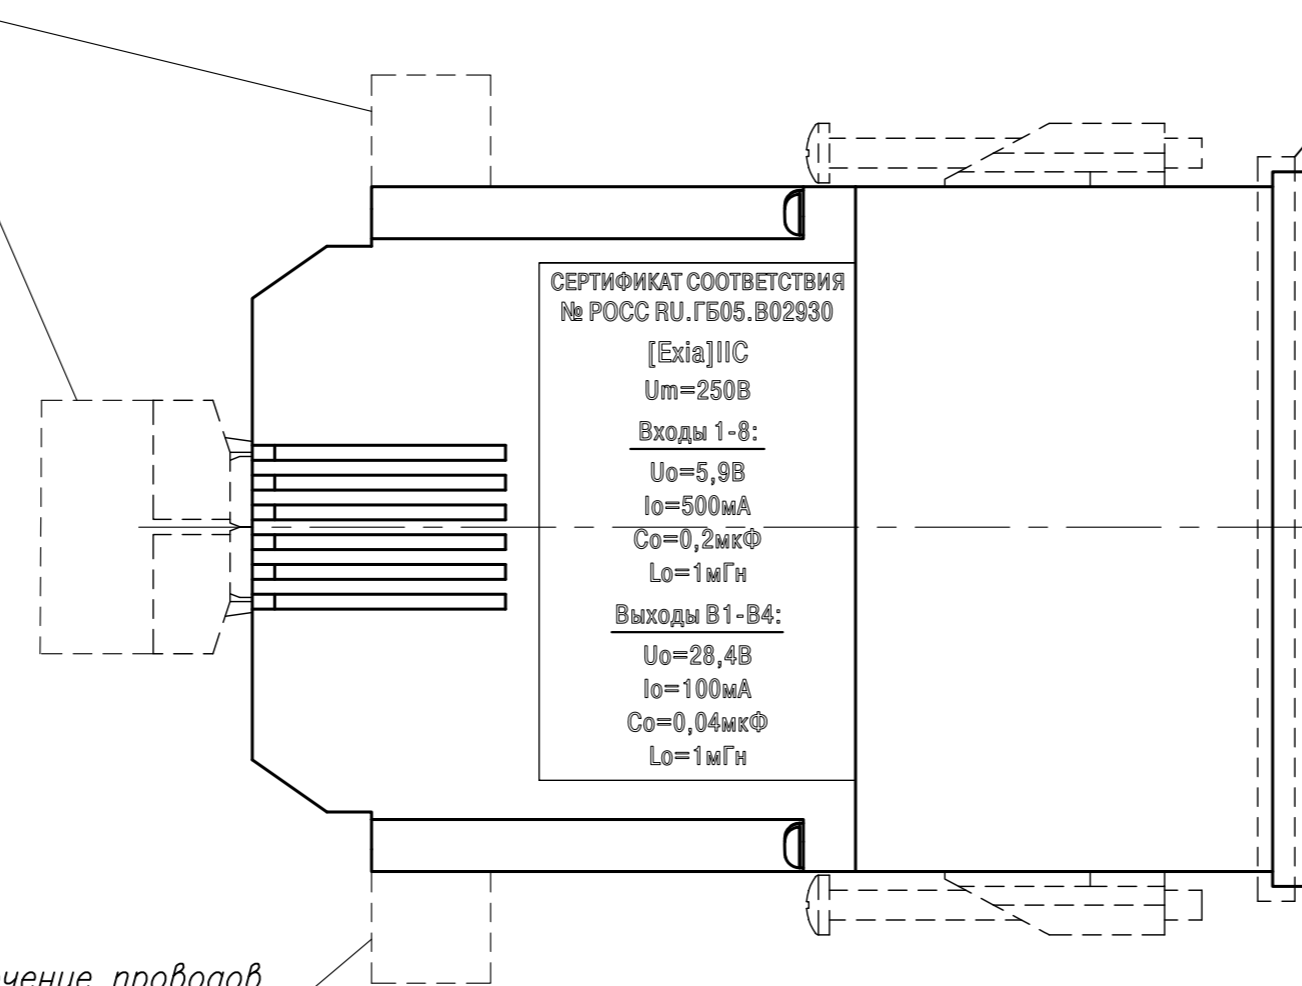

Вид спереди

Вид слева

Вид справа

Подключение проводов

Рамка уплотнения

Подключение проводов

Вид сверху

Вид снизу

Вид сзади

Съемная часть разъема не показана

Подключение проводов

Подключение проводов

Рамка уплотнения

Фиксатор

Перв. примен.

Справ. №

Погр. и дата

Инв. № дубл.

Взам. инв. №

Погр. и дата

Инв. № подл.

Изм.	Лист	№ докум.	Погр.	Дата	Измеритель-регулятор универсальный восьмиканальный TRM138B-P Сборочный чертёж	Лит.	Масса	Масштаб
		Разраб.	Иванов И.И.					1:1
		Пров.	Иванов И.И.			Лист	Листов	1
		Т.контр.	Иванов И.И.					
		Н.контр.	Иванов И.И.					
		Утв.	Иванов И.И.					