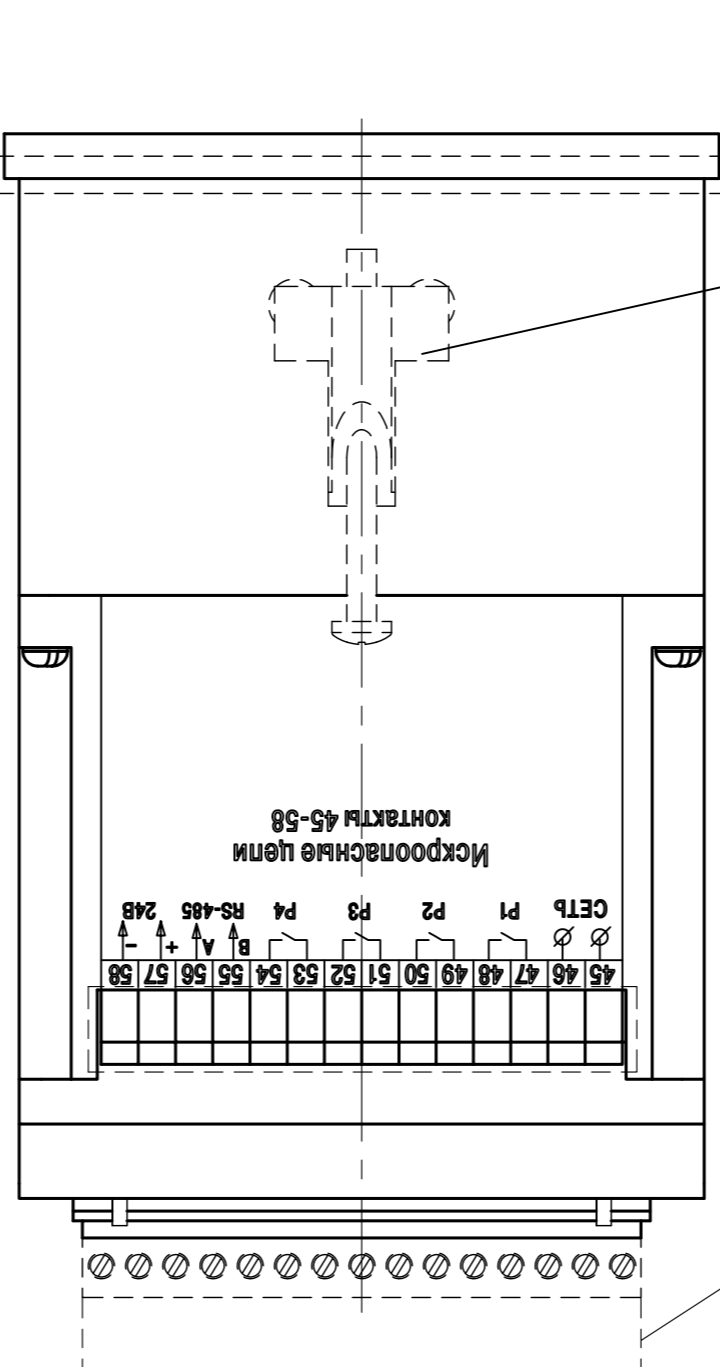

Вид спереди

Вид слева

Вид справа

Подключение проводов

Рамка уплотнения

Подключение проводов

Вид сверху

Вид снизу

Вид сзади

Съемная часть разъема не показана

Подключение проводов

Подключение проводов

Рамка уплотнения

Фиксатор

Перв. примен.

Справ. №

Погр. и дата

Инв. № дубл.

Взам. инв. №

Погр. и дата

Инв. № подл.

Изм.	Лист	№ докум.	Погр.	Дата	Измеритель-регулятор универсальный восьмиканальный TRM138B-P Сборочный чертёж	Лит.	Масса	Масштаб
		Разраб.	Иванов И.И.					1:1
		Пров.	Иванов И.И.			Лист	Листов	1
		Т.контр.	Иванов И.И.					
		Н.контр.	Иванов И.И.					
		Утв.	Иванов И.И.					