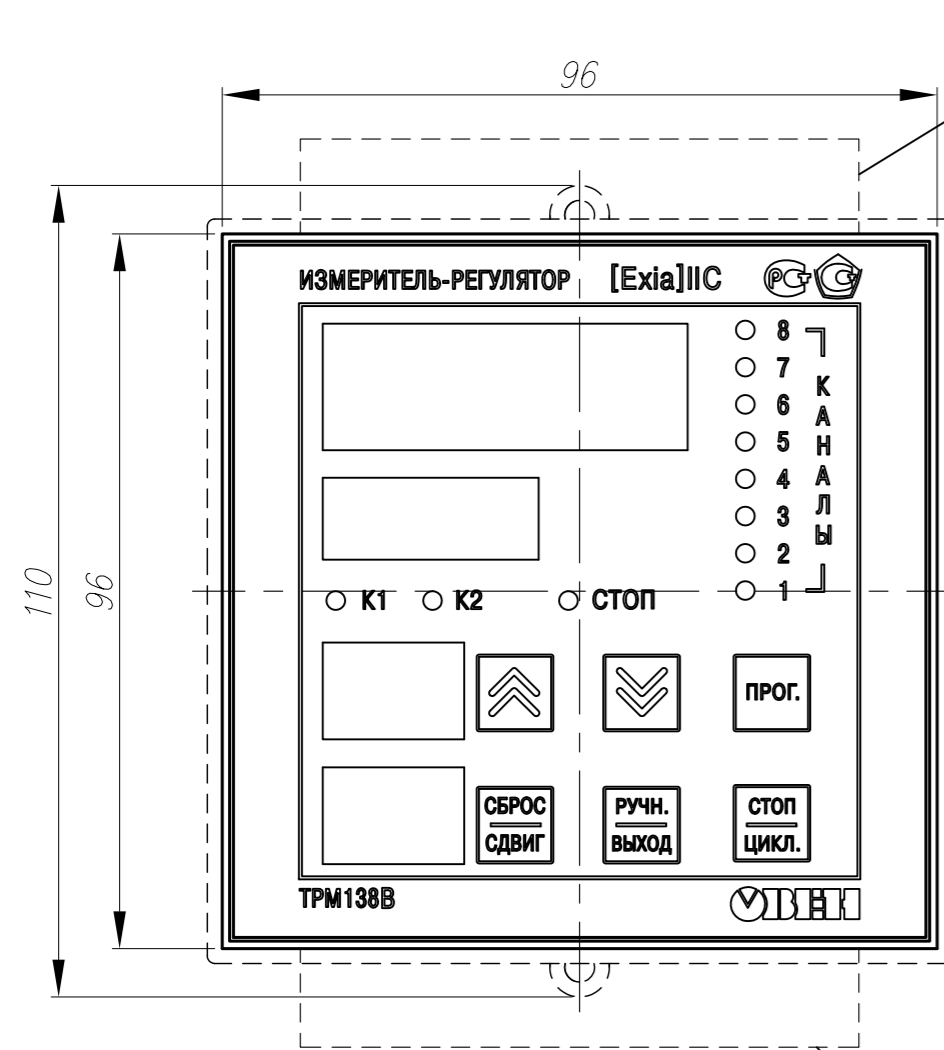

Вид спереди

Вид слева

Вид справа

Подключение проводов

Рамка уплотнения

Подключение проводов

Вид сверху

Вид снизу

Вид сзади

Съемная часть разъема не показана

Подключение проводов

Подключение проводов

Рамка уплотнения

Фиксатор

Перв. примен.

Справ. №

Погр. и дата

Инв. № дубл.

Взам. инв. №

Погр. и дата

Инв. № подл.

Изм.	Лист	№ докум.	Погр.	Дата	Измеритель-регулятор универсальный восьмиканальный TRM138B-P Сборочный чертёж	Лит.	Масса	Масштаб
		Разраб.	Иванов И.И.					1:1
		Пров.	Иванов И.И.			Лист	Листов	1
		Т.контр.	Иванов И.И.					
		Н.контр.	Иванов И.И.					
		Утв.	Иванов И.И.					