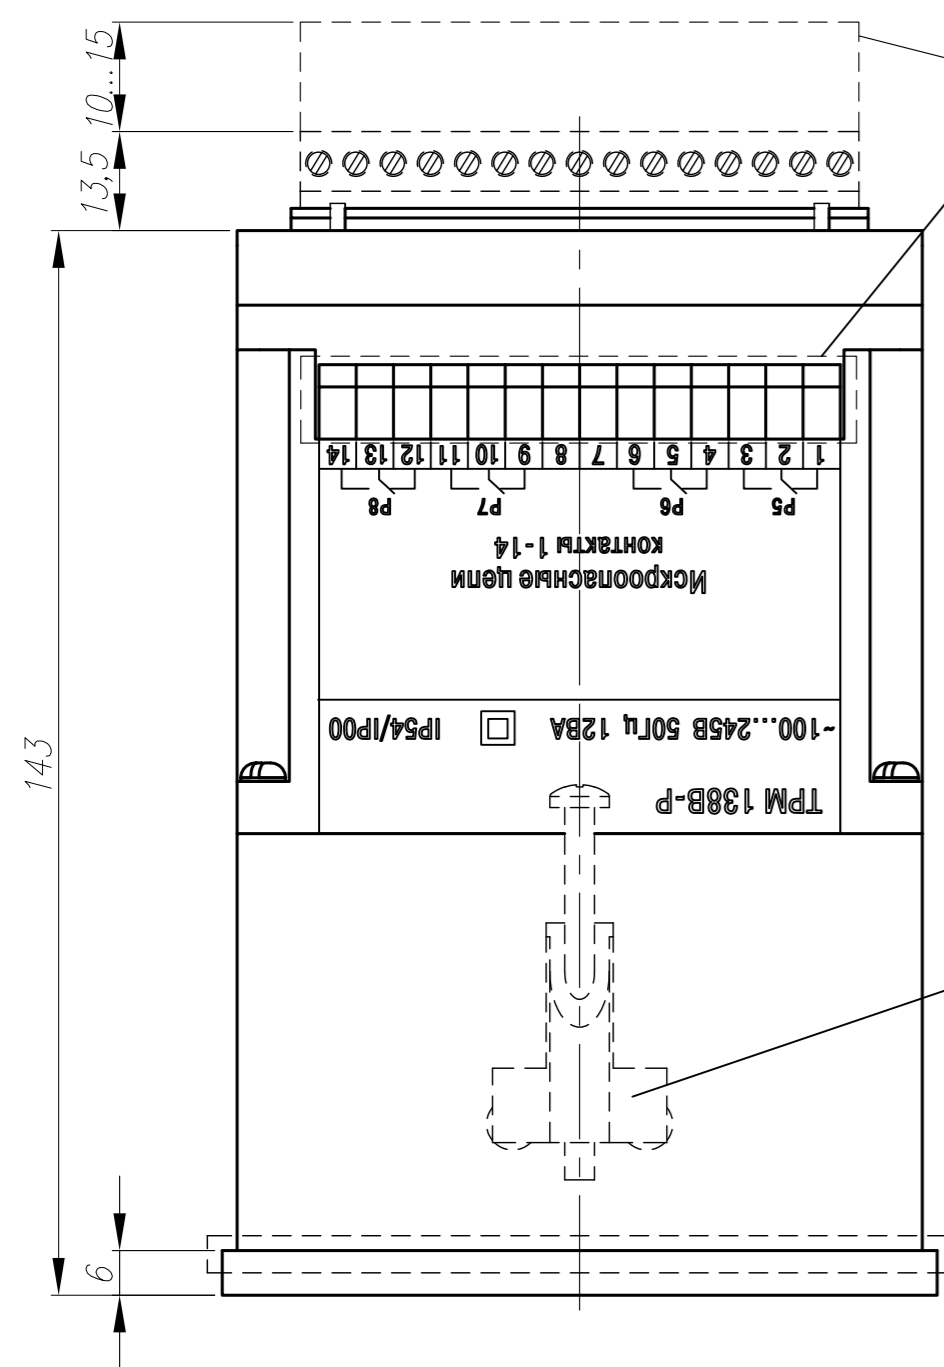

Вид спереди

Вид слева

Вид справа

Подключение проводов

Рамка уплотнения

Подключение проводов

Вид сверху

Вид снизу

Вид сзади

Съемная часть разъема не показана

Подключение проводов

Подключение проводов

Рамка уплотнения

Фиксатор

Перв. примен.

Справ. №

Погр. и дата

Инв. № дубл.

Взам. инв. №

Погр. и дата

Инв. № подл.

Изм.	Лист	№ докум.	Погр.	Дата	Измеритель-регулятор универсальный восьмиканальный TRM138B-P Сборочный чертёж	Лит.	Масса	Масштаб
		Разраб.	Иванов И.И.					1:1
		Пров.	Иванов И.И.			Лист	Листов	1
		Т.контр.	Иванов И.И.					
		Н.контр.	Иванов И.И.					
		Утв.	Иванов И.И.					