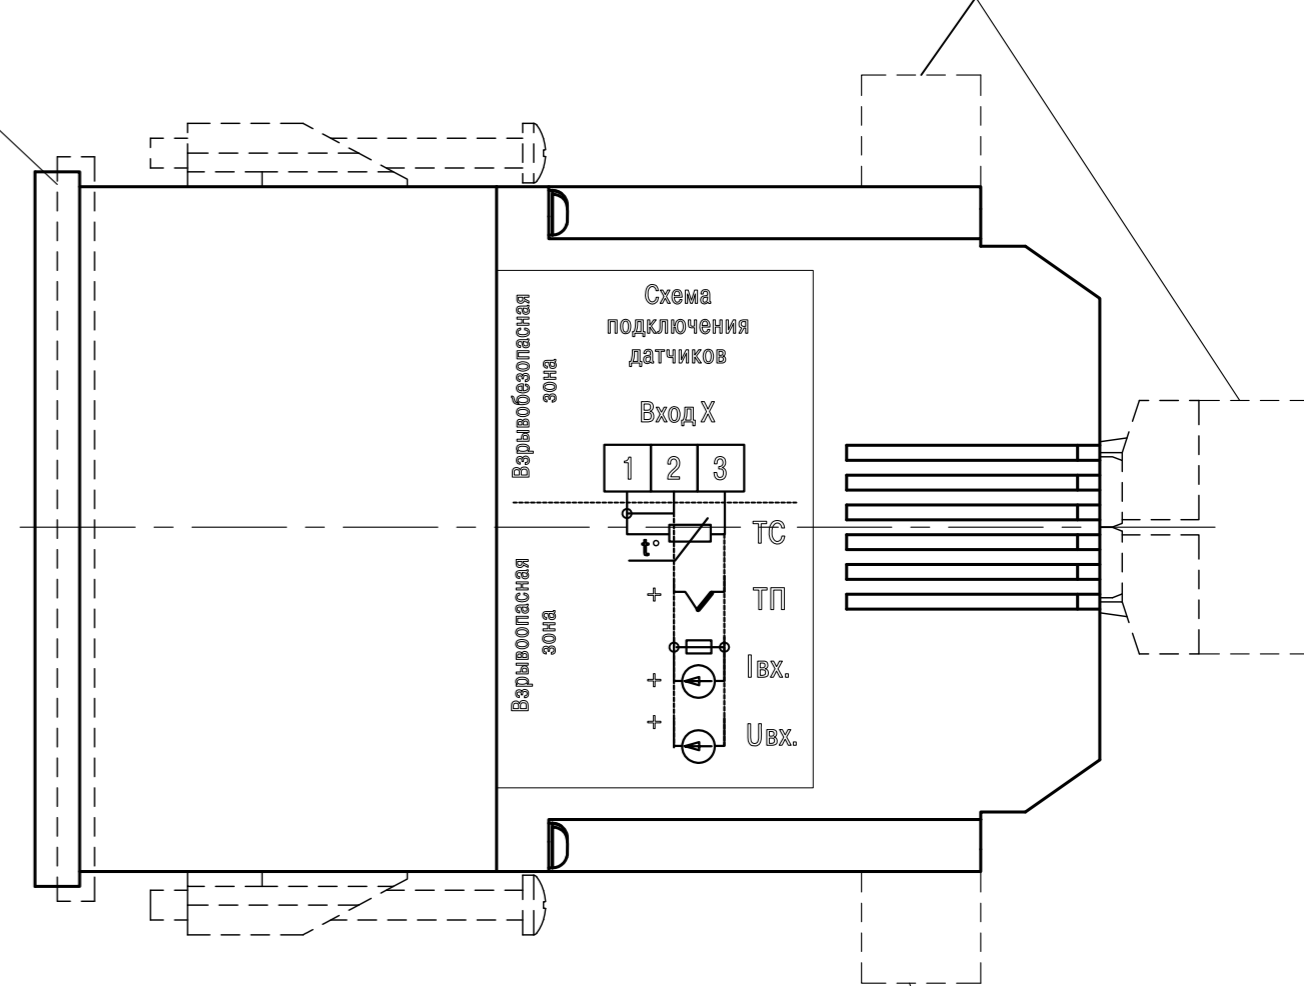

Вид спереди

Вид слева

Вид справа

Подключение проводов

Рамка уплотнения

Подключение проводов

Вид сверху

Вид снизу

Вид сзади

Съемная часть разъема не показана

Подключение проводов

Подключение проводов

Рамка уплотнения

Фиксатор

Перв. примен.

Справ. №

Погр. и дата

Инв. № дубл.

Взам. инв. №

Погр. и дата

Инв. № подл.

Изм.	Лист	№ докум.	Погр.	Дата	Измеритель-регулятор универсальный восьмиканальный TRM138B-P Сборочный чертёж	Лит.	Масса	Масштаб
		Разраб.	Иванов И.И.					1:1
		Пров.	Иванов И.И.			Лист	Листов	1
		Т.контр.	Иванов И.И.					
		Н.контр.	Иванов И.И.					
		Утв.	Иванов И.И.					