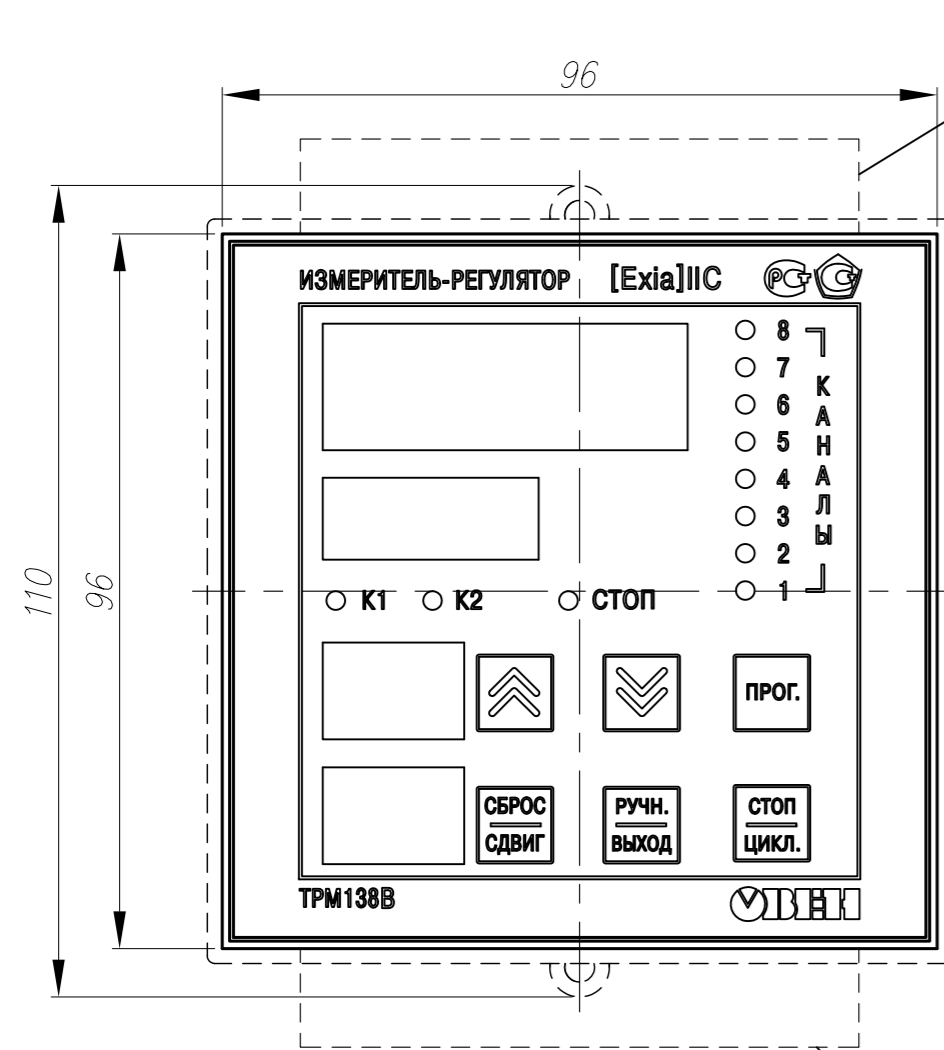

Вид спереди

Вид слева

Вид справа

Подключение проводов

Рамка уплотнения

Подключение проводов

Вид сверху

Вид снизу

Вид сзади

Съемная часть разъема не показана

Подключение проводов

Рамка уплотнения

Фиксатор

Подключение проводов

Подключение проводов

Перв. примен.
 Справ. №
 Попр. и дата
 Инв. № дубл.
 Взам. инв. №
 Попр. и дата
 Инв. № подл.

Изм.	Лист	№ докум.	Погр.	Дата	Измеритель-регулятор универсальный восьмиканальный ТРМ138В-И Сборочный чертёж	Лит.	Масса	Масштаб
Разраб.	Иванов И.И.							1:1
Пров.	Иванов И.И.					Лист	Листов	1
Т.контр.	Иванов И.И.							
Н.контр.	Иванов И.И.							
Утв.	Иванов И.И.							