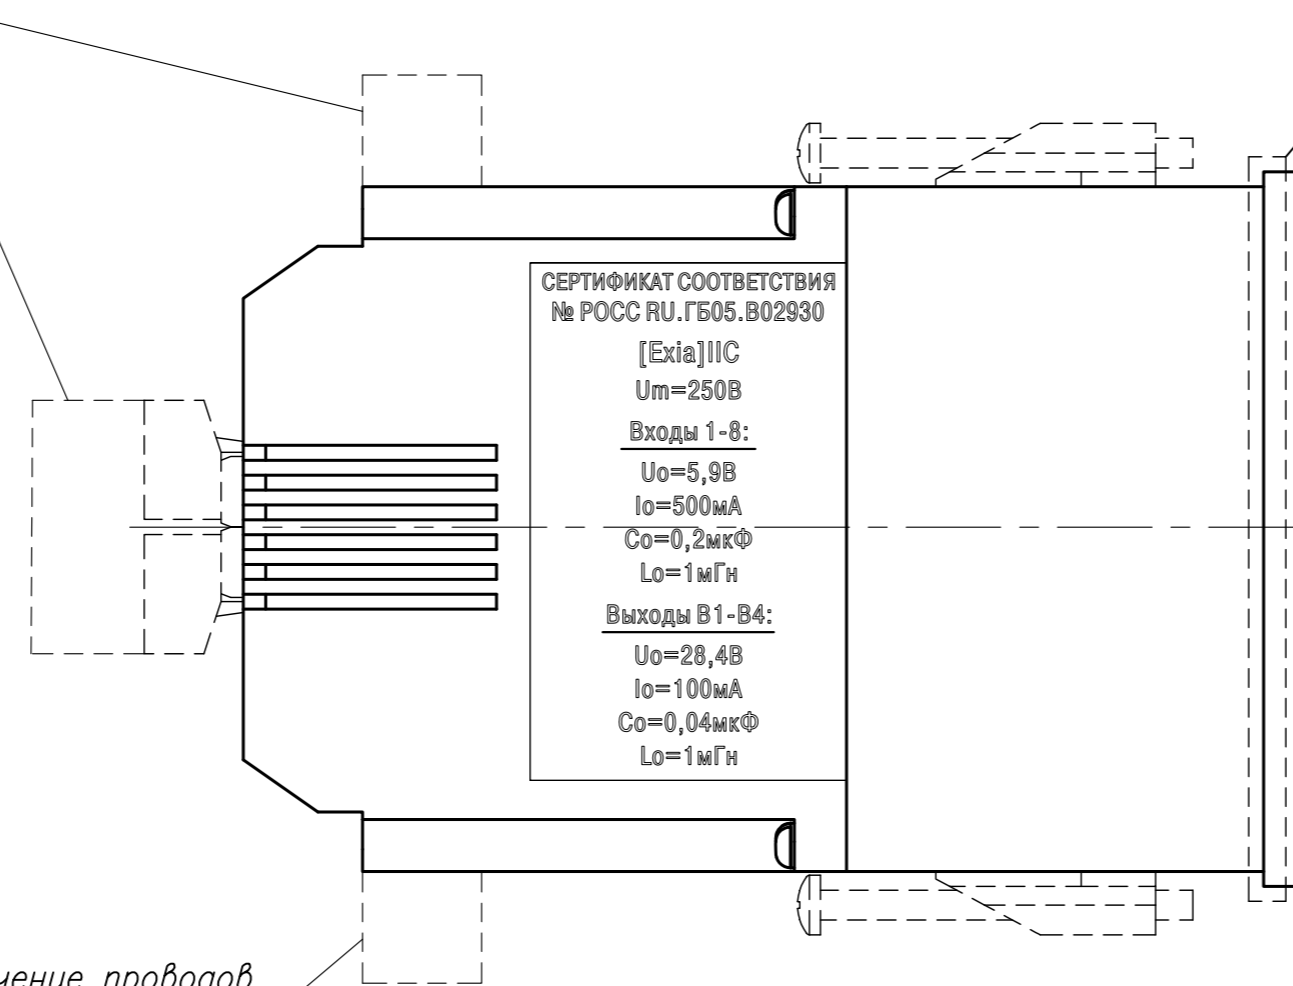

Вид спереди

Вид слева

Вид справа

Подключение проводов

Рамка уплотнения

Подключение проводов

Вид сверху

Вид снизу

Вид сзади

Съемная часть разъема не показана

Подключение проводов

Рамка уплотнения

Фиксатор

Подключение проводов

Подключение проводов

Перв. примен.
 Справ. №
 Попр. и дата
 Инв. № дубл.
 Взам. инв. №
 Попр. и дата
 Инв. № подл.

Изм.	Лист	№ докум.	Погр.	Дата	Измеритель-регулятор универсальный восьмиканальный ТРМ138В-И Сборочный чертёж	Лит.	Масса	Масштаб
Разраб.	Иванов И.И.							1:1
Пров.	Иванов И.И.					Лист	Листов	1
Т.контр.	Иванов И.И.							
Н.контр.	Иванов И.И.							
Утв.	Иванов И.И.							