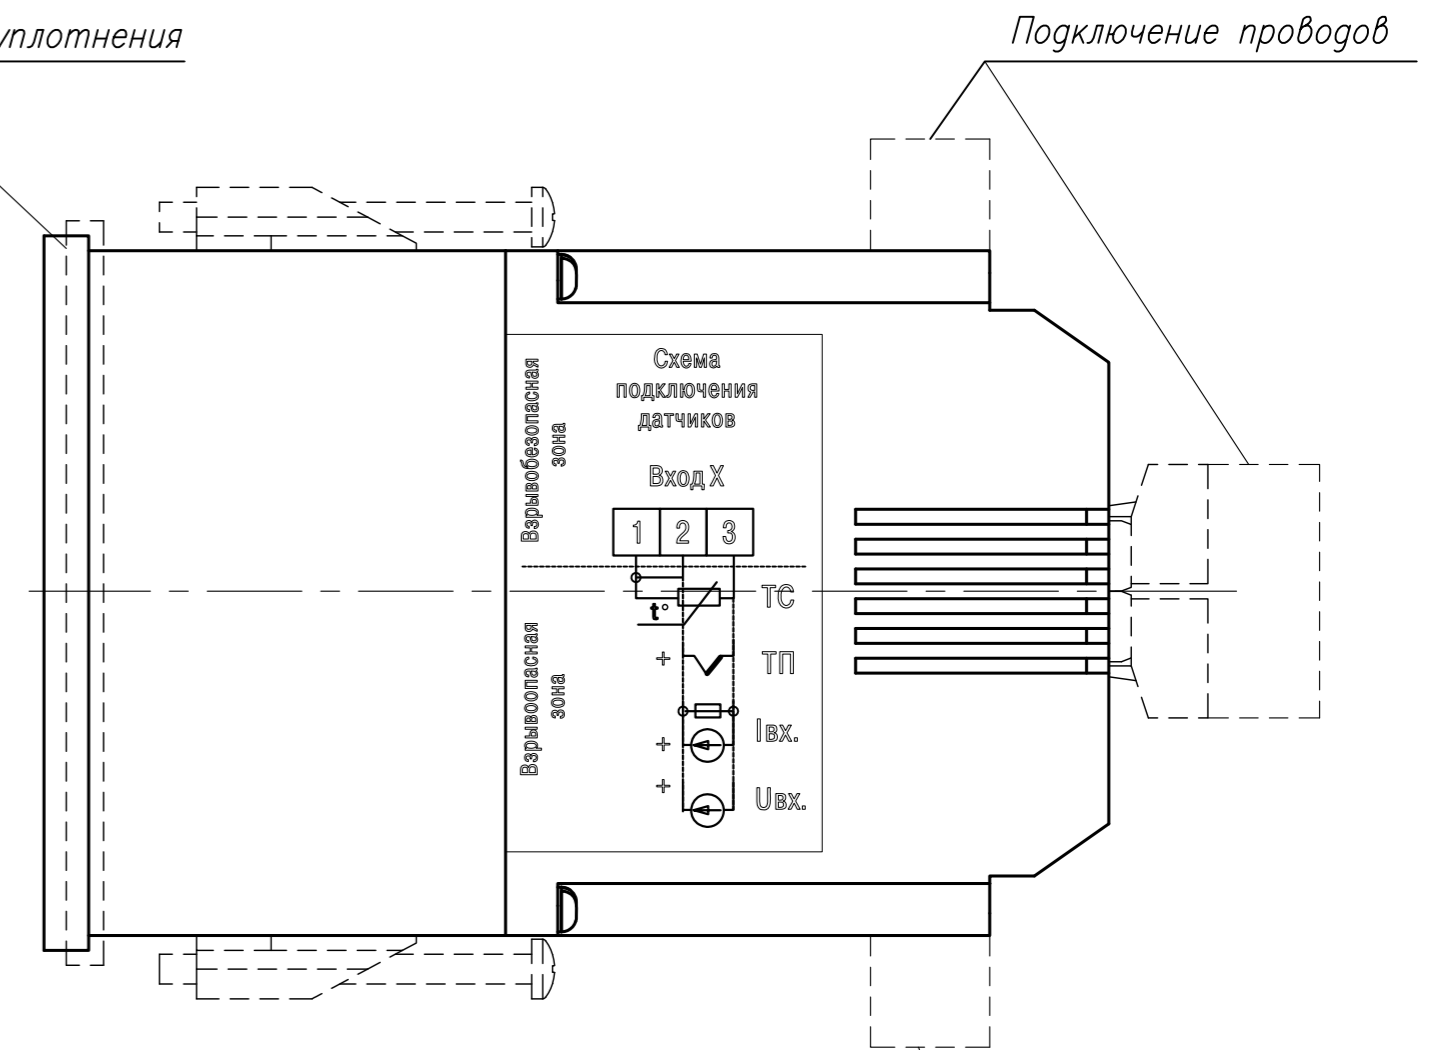

Вид спереди

Вид слева

Вид справа

Подключение проводов

Рамка уплотнения

Подключение проводов

Вид сверху

Вид снизу

Вид сзади

Съемная часть разъема не показана

Подключение проводов

Рамка уплотнения

Фиксатор

Подключение проводов

Подключение проводов

Перв. примен.
 Справ. №
 Попр. и дата
 Инв. № дубл.
 Взам. инв. №
 Попр. и дата
 Инв. № подл.

Изм.	Лист	№ докум.	Погр.	Дата	Измеритель-регулятор универсальный восьмиканальный ТРМ138В-И Сборочный чертёж	Лит.	Масса	Масштаб
Разраб.	Иванов И.И.							1:1
Пров.	Иванов И.И.					Лист	Листов	1
Т.контр.	Иванов И.И.							
Н.контр.	Иванов И.И.							
Утв.	Иванов И.И.							