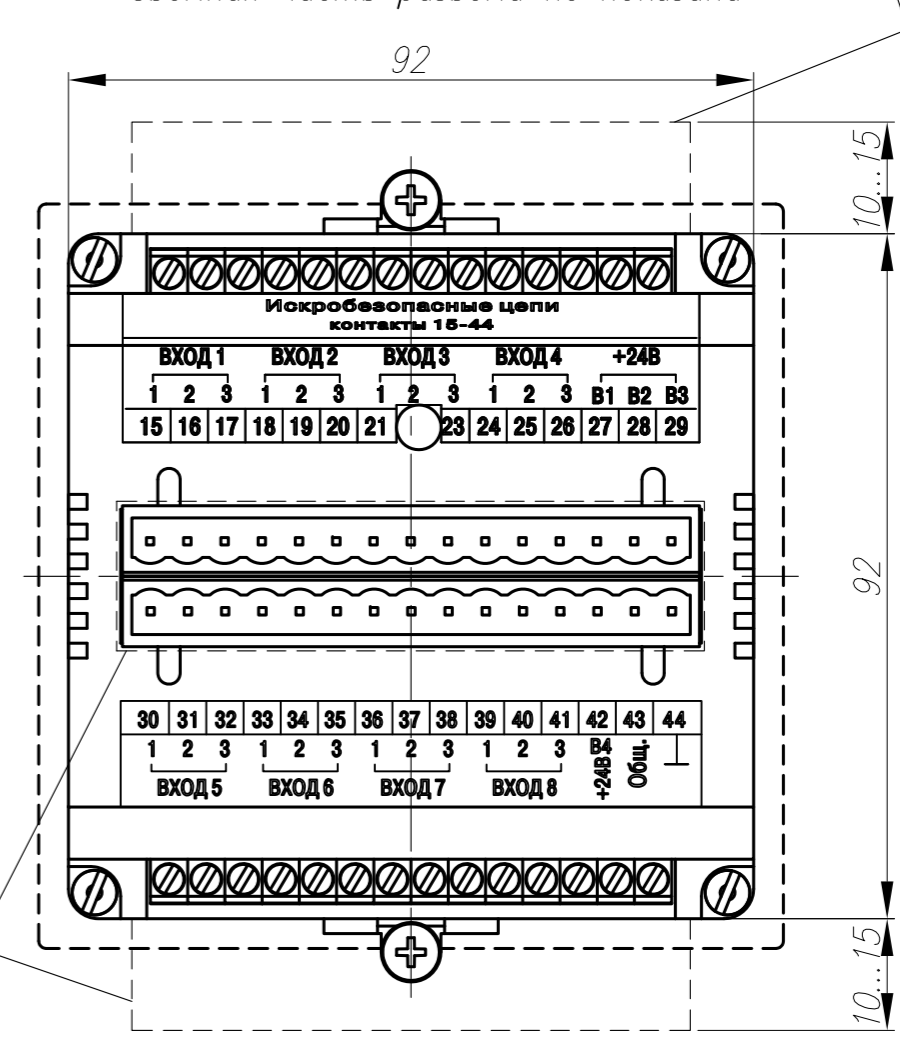

Вид спереди

Вид слева

Вид справа

Подключение проводов

Рамка уплотнения

Подключение проводов

Вид сверху

Вид снизу

Вид сзади

Съемная часть разъема не показана

Подключение проводов

Рамка уплотнения

Фиксатор

Подключение проводов

Подключение проводов

Перв. примен.
 Справ. №
 Попр. и дата
 Инв. № дубл.
 Взам. инв. №
 Попр. и дата
 Инв. № подл.