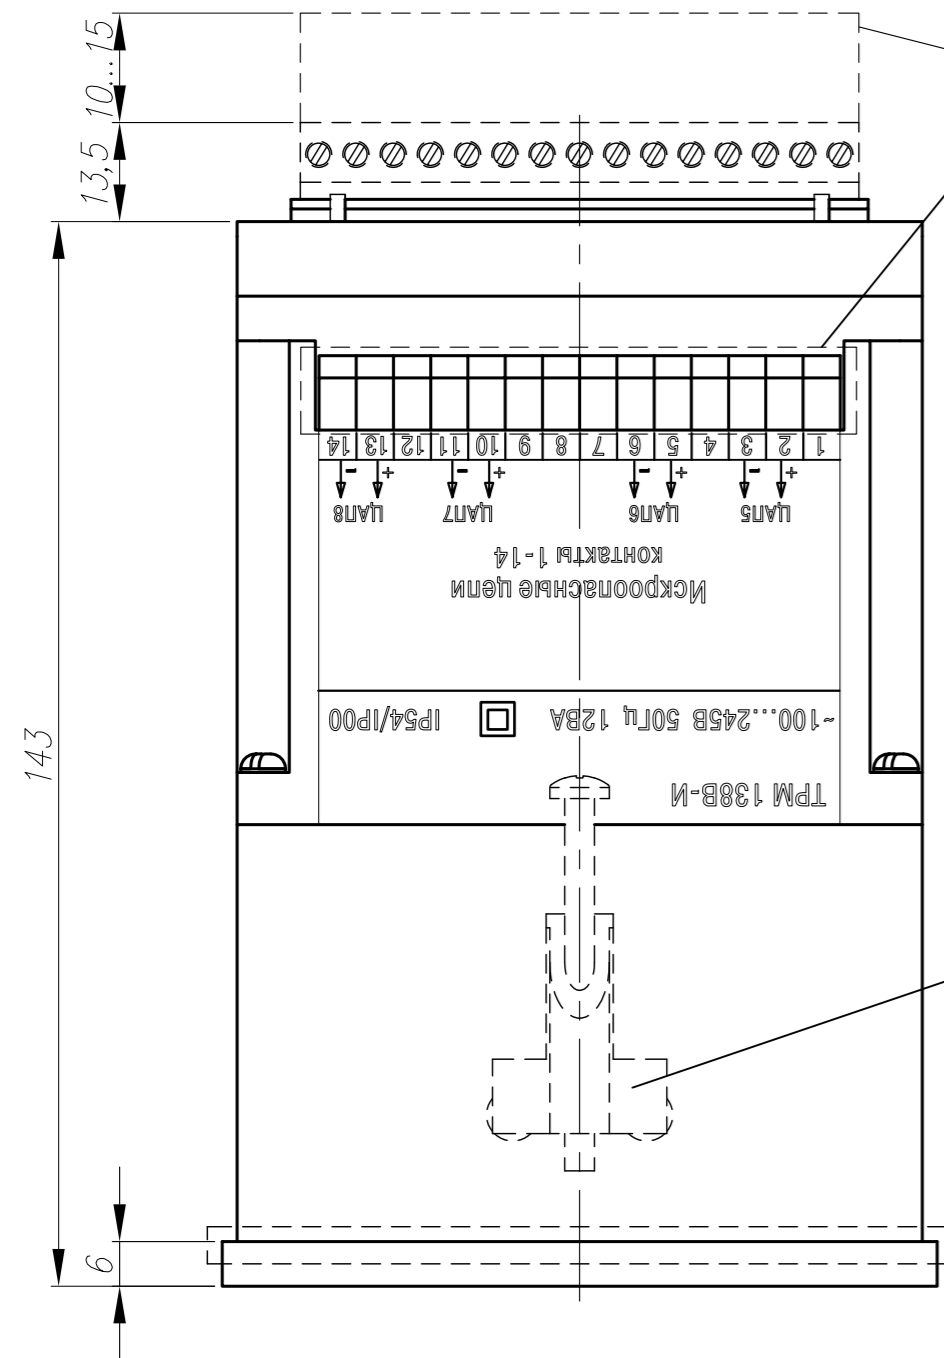

Вид спереди

Вид слева

Вид справа

Подключение проводов

Рамка уплотнения

Подключение проводов

Вид сверху

Вид снизу

Вид сзади

Съемная часть разъема не показана

Подключение проводов

Рамка уплотнения

Фиксатор

Подключение проводов

Подключение проводов

Перв. примен.
 Справ. №
 Попр. и дата
 Инв. № дубл.
 Взам. инв. №
 Попр. и дата
 Инв. № подл.

Изм.	Лист	№ докум.	Погр.	Дата	Измеритель-регулятор универсальный восьмиканальный ТРМ138В-И Сборочный чертёж	Лит.	Масса	Масштаб
Разраб.	Иванов И.И.							1:1
Пров.	Иванов И.И.					Лист	Листов	1
Т.контр.	Иванов И.И.							
Н.контр.	Иванов И.И.							
Утв.	Иванов И.И.							