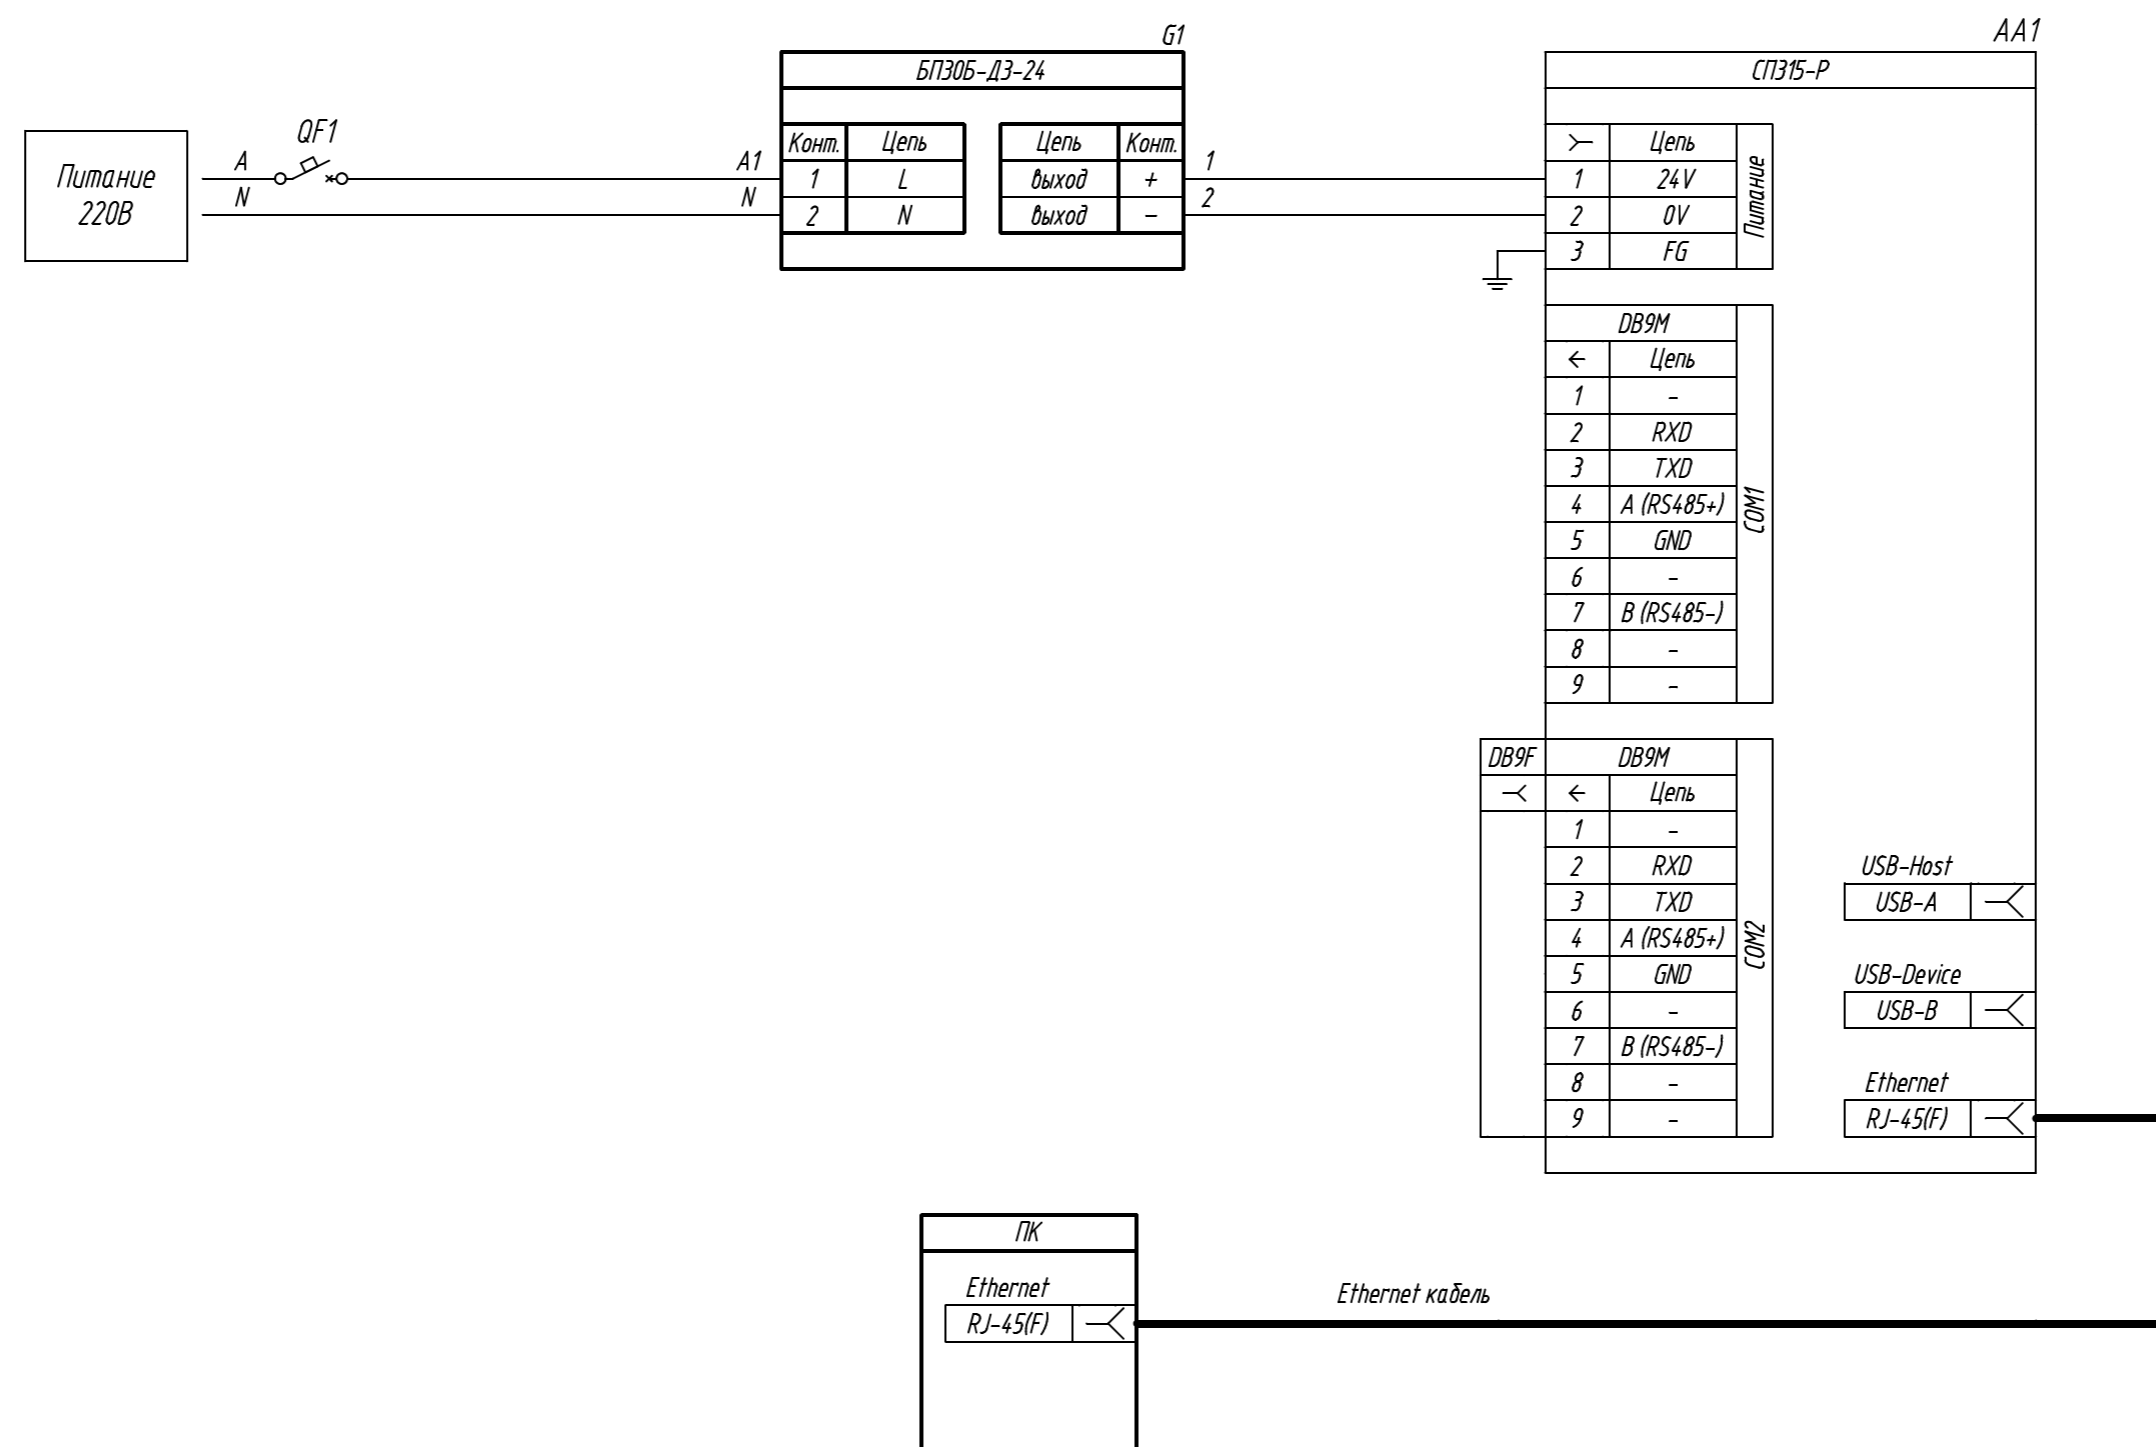

Поз. обознач.	Наименование	Кол.	Примечание
AA1	Сенсорная панель оператора СП315-Р, ТМ "ОВЕН"	1	
Б1	Одноканальный блок питания БП30Б-Д3-24, ТМ "ОВЕН"	1	
QF1	Автомат защиты	1	

Инд. № подл.	Подпись и дата
Взам. инд. №	Инд. № дубл.
Подпись и дата	

Изм.	Лист	№ докум.	Подпись	Дата	Лит.	Масса	Масштаб
Разраб.							
Провер.							
Т.контр.							
Рук.раз.							
Н.контр.							
Утв.							

СП315-Р,
подключение к ПК и интерфейсу Ethernet

Схема электрическая принципиальная