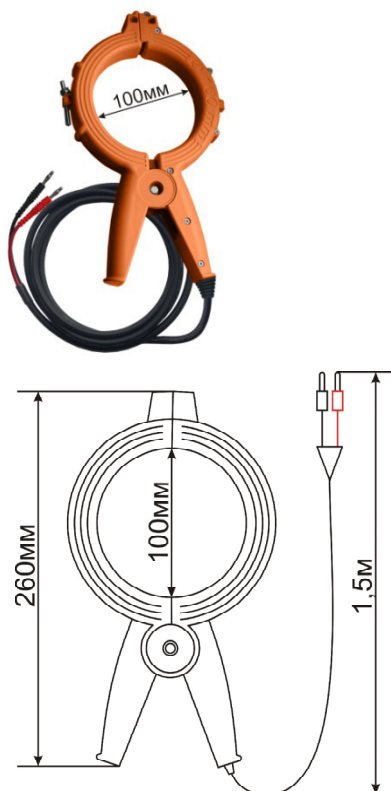

Сумка для переноски генератора ГК-Мини Габаритные размеры сумки 220x170x70 мм		31.
Генератор ГК-Мини Генератор кабельный, автоматический. Аккумуляторная батарея встроена. Габаритные размеры прибора (без сумки) 180x65x27 мм Масса прибора: 0,2кг (без элементов питания)		29.
Провод для подключения генератора к нагрузке мягкий морозоустойчивый провод длина 1м		32.
Руководство по эксплуатации		30.
Элементы питания в комплект не входят! Электропитание осуществляется от щелочных батарей или Ni-Mh аккумуляторов 2,1 А/ч - 4шт. тип «АА» либо от сетевого адаптера 12В из комплекта приемника ПОИСК.		

Комплект генератора ГК-Мини поставляется упакованным в сумку:

Масса: 0,4 кг

Размеры: 220x170x70 мм

Аксессуары для генераторов МК310, ГК310А-2, МК510, ГК-Мини

Клеши - Индуктор К-100
с разъемом BANANA
Длина провода 1,5м

Клеши -Индуктор К-100
Размеры: 260x150x30 мм
Масса: 0,9 кг