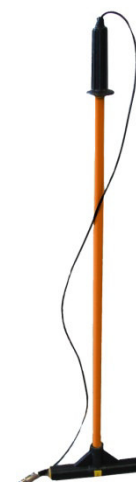

<p>Приемник ПОИСК 410 Мастер Габаритные размеры прибора 690x80x280 мм Масса прибора: 2,1 кг</p>		2.
<p>Руководство по эксплуатации</p>		4.
<p>Аккумуляторы Прибор поставляется с комплектом аккумуляторов. Ni-Mh аккумуляторы типоразмер «AA» Для LCD версии 6 шт.</p>		6.
<p>Сетевой адаптер БПН-6-1250 Вход: ~220 В, 50 Гц Выход: - 12 В, 0,5 А Масса: 0,5 кг</p>		7.

Комплект ПОИСК 410 Мастер, упаковывается в картонную коробку:

Масса: 3,2 кг

Размеры: 700x100x300 мм

Комплект приемника 510 Master

<p>Приемник 510 Master Габаритные размеры прибора 690x80x280 мм Масса прибора: 2,1 кг</p>		3.
<p>Руководство по эксплуатации</p>		4.
<p>Аккумуляторы Прибор поставляется с комплектом аккумуляторов. Ni-Mh аккумуляторы типоразмер «AA» 4 шт.</p>		6.
<p>Сетевой адаптер Вход: ~220 В, 50 Гц Выход: -12 В, 0,5 А Масса: 0,5 кг</p>	 <p>2,1MM 5,5MM</p> <p>⊕ ⊖</p>	7.

Антенна

Приемная антенна для ПОИСК-210Д-2М

Приемная антенна развернута под углом 45°С

Для удобства трассировки способом «по минимуму» применяется с М310 или ПОИСК-310Д-2М, при этом некоторые функции приемника недоступны.

с разъемом XLR, Jack 6,3

Приемная антенна для ПОИСК-210Д-2М

Приемная антенна развернута под углом 90°С

с разъемом XLR, Jack 6,3

Поставляется упакованной в чехол.

При отправке транспортной компанией дополнительно упаковывается в картонную коробку.