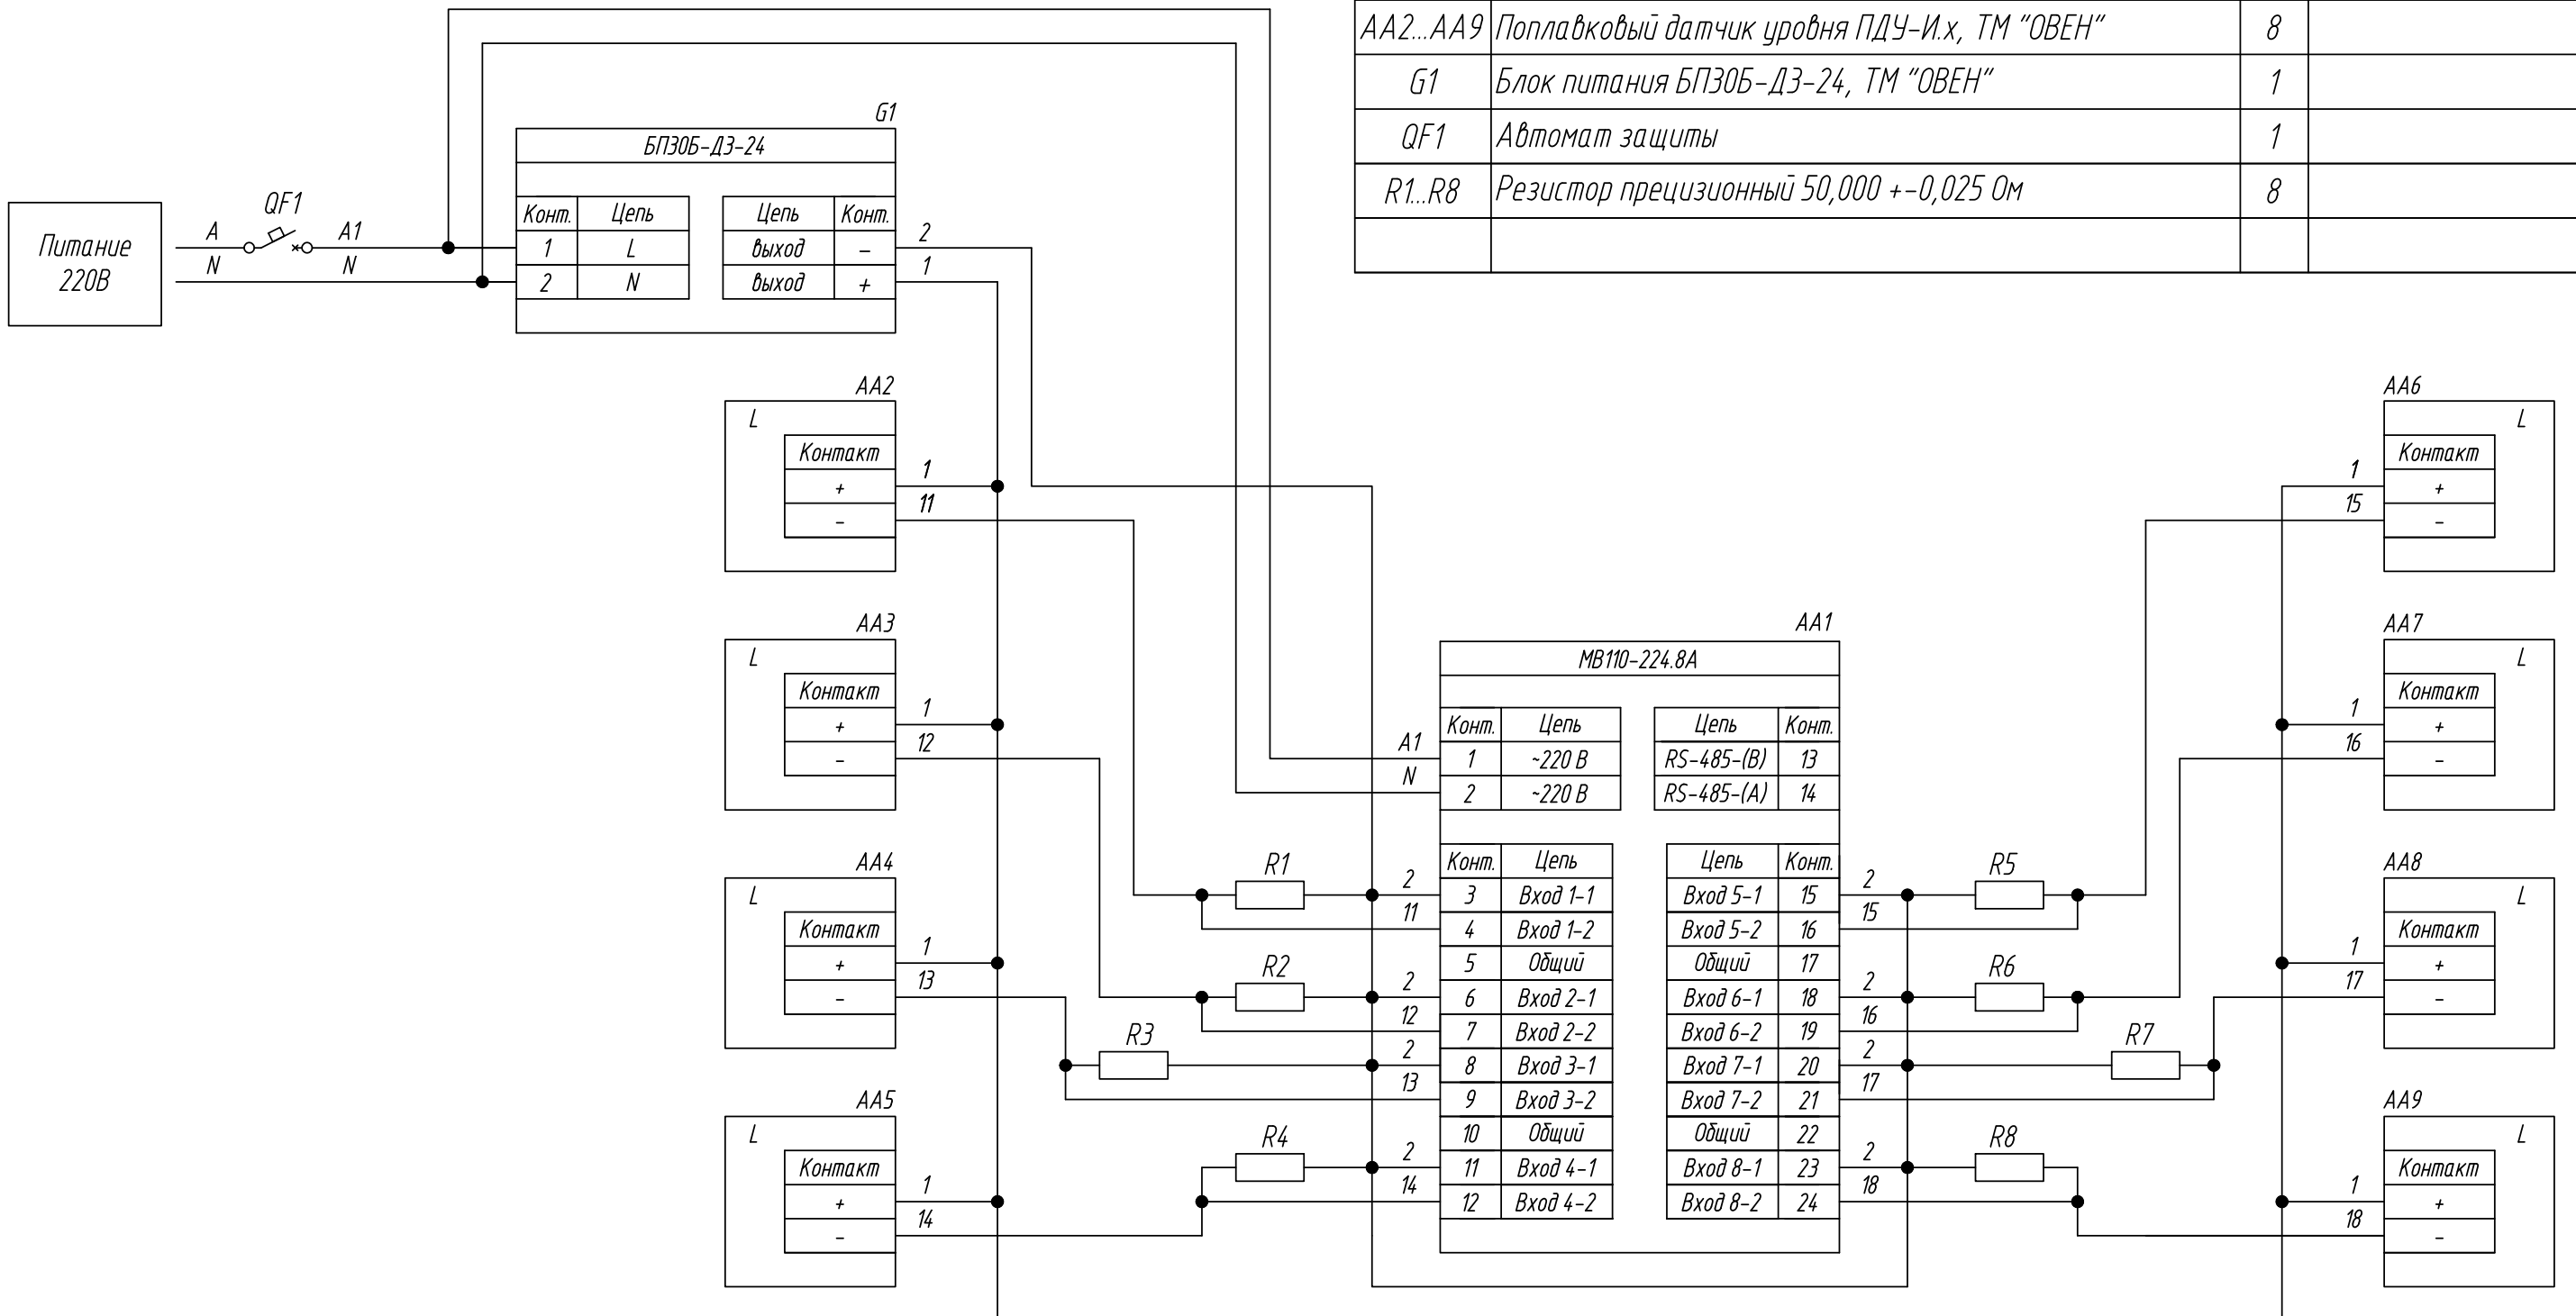

Поз. обознач.	Наименование	Кол.	Примечание
AA1	Модуль ввода аналоговых сигналов MB110-8A, ТМ "ОВЕН"	1	
AA2...AA9	Поплавковый датчик уровня ПДУ-И.х, ТМ "ОВЕН"	8	
G1	Блок питания БП30Б-ДЗ-24, ТМ "ОВЕН"	1	
QF1	Автомат защиты	1	
R1...R8	Резистор прецизионный 50,000 +/- 0,025 Ом	8	

Инв. № подл.	Подпись и дата
Взам. инв. №	Инв. № дубл.
Подпись и дата	
Инв. № подл.	

Изм.	Лист	№ докум.	Подпись	Дата	<p>MB110-224.8A подключение датчиков уровня с выходным сигналом 4...20мА</p> <p>Схема электрическая принципиальная</p>	Лит.	Масса	Масштаб
Разраб.								
Провер.								
Т.контр.						Лист	Листов 1	
Рук.раз.								
Н.контр.								
Утв.								