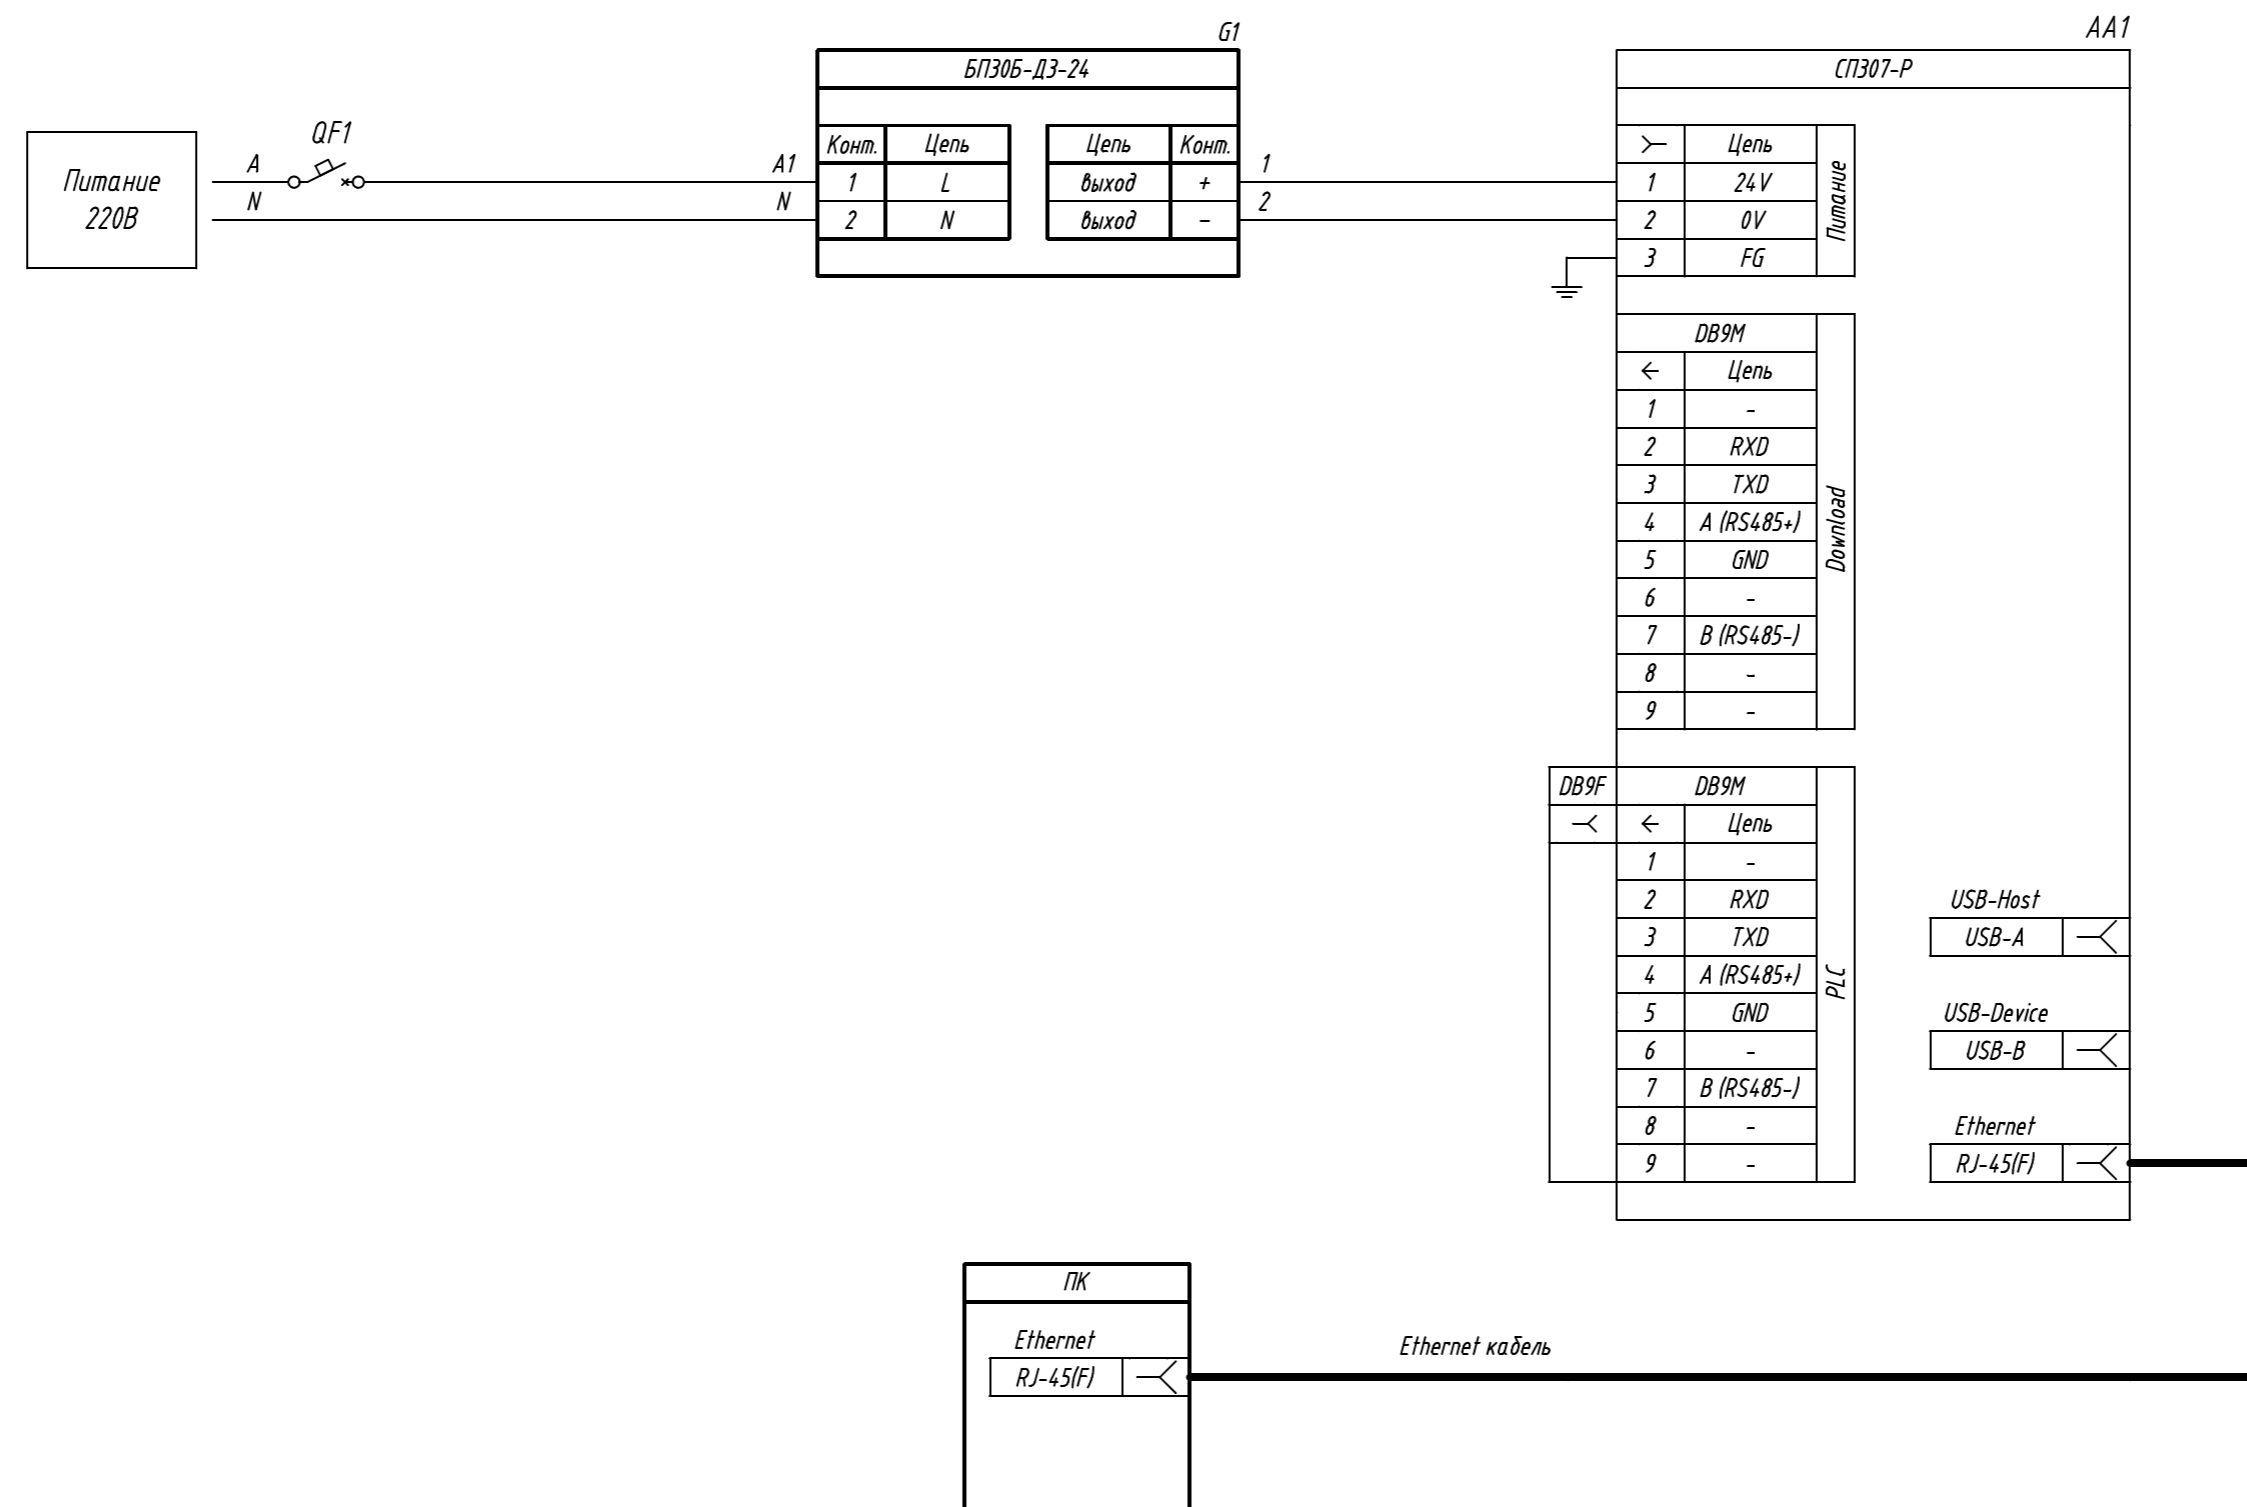

Поз. обознач.	Наименование	Кол.	Примечание
AA1	Сенсорная панель оператора СП307-Р, ТМ "ОВЕН"	1	
G1	Одноканальный блок питания БП30Б-Д3-24, ТМ "ОВЕН"	1	
QF1	Автомат защиты	1	

Инв. № подл.	Подпись и дата
Взам. инв. №	Инв. № дубл.
Подпись и дата	

Изм.	Лист	№ докум.	Подпись	Дата	Лит.	Масса	Масштаб
Разраб.							
Провер.							
Рук.раз.							
Н.контр.							

СП307-Р,  
подключение к ПК и интерфейсу Ethernet  
Схема электрическая принципиальная