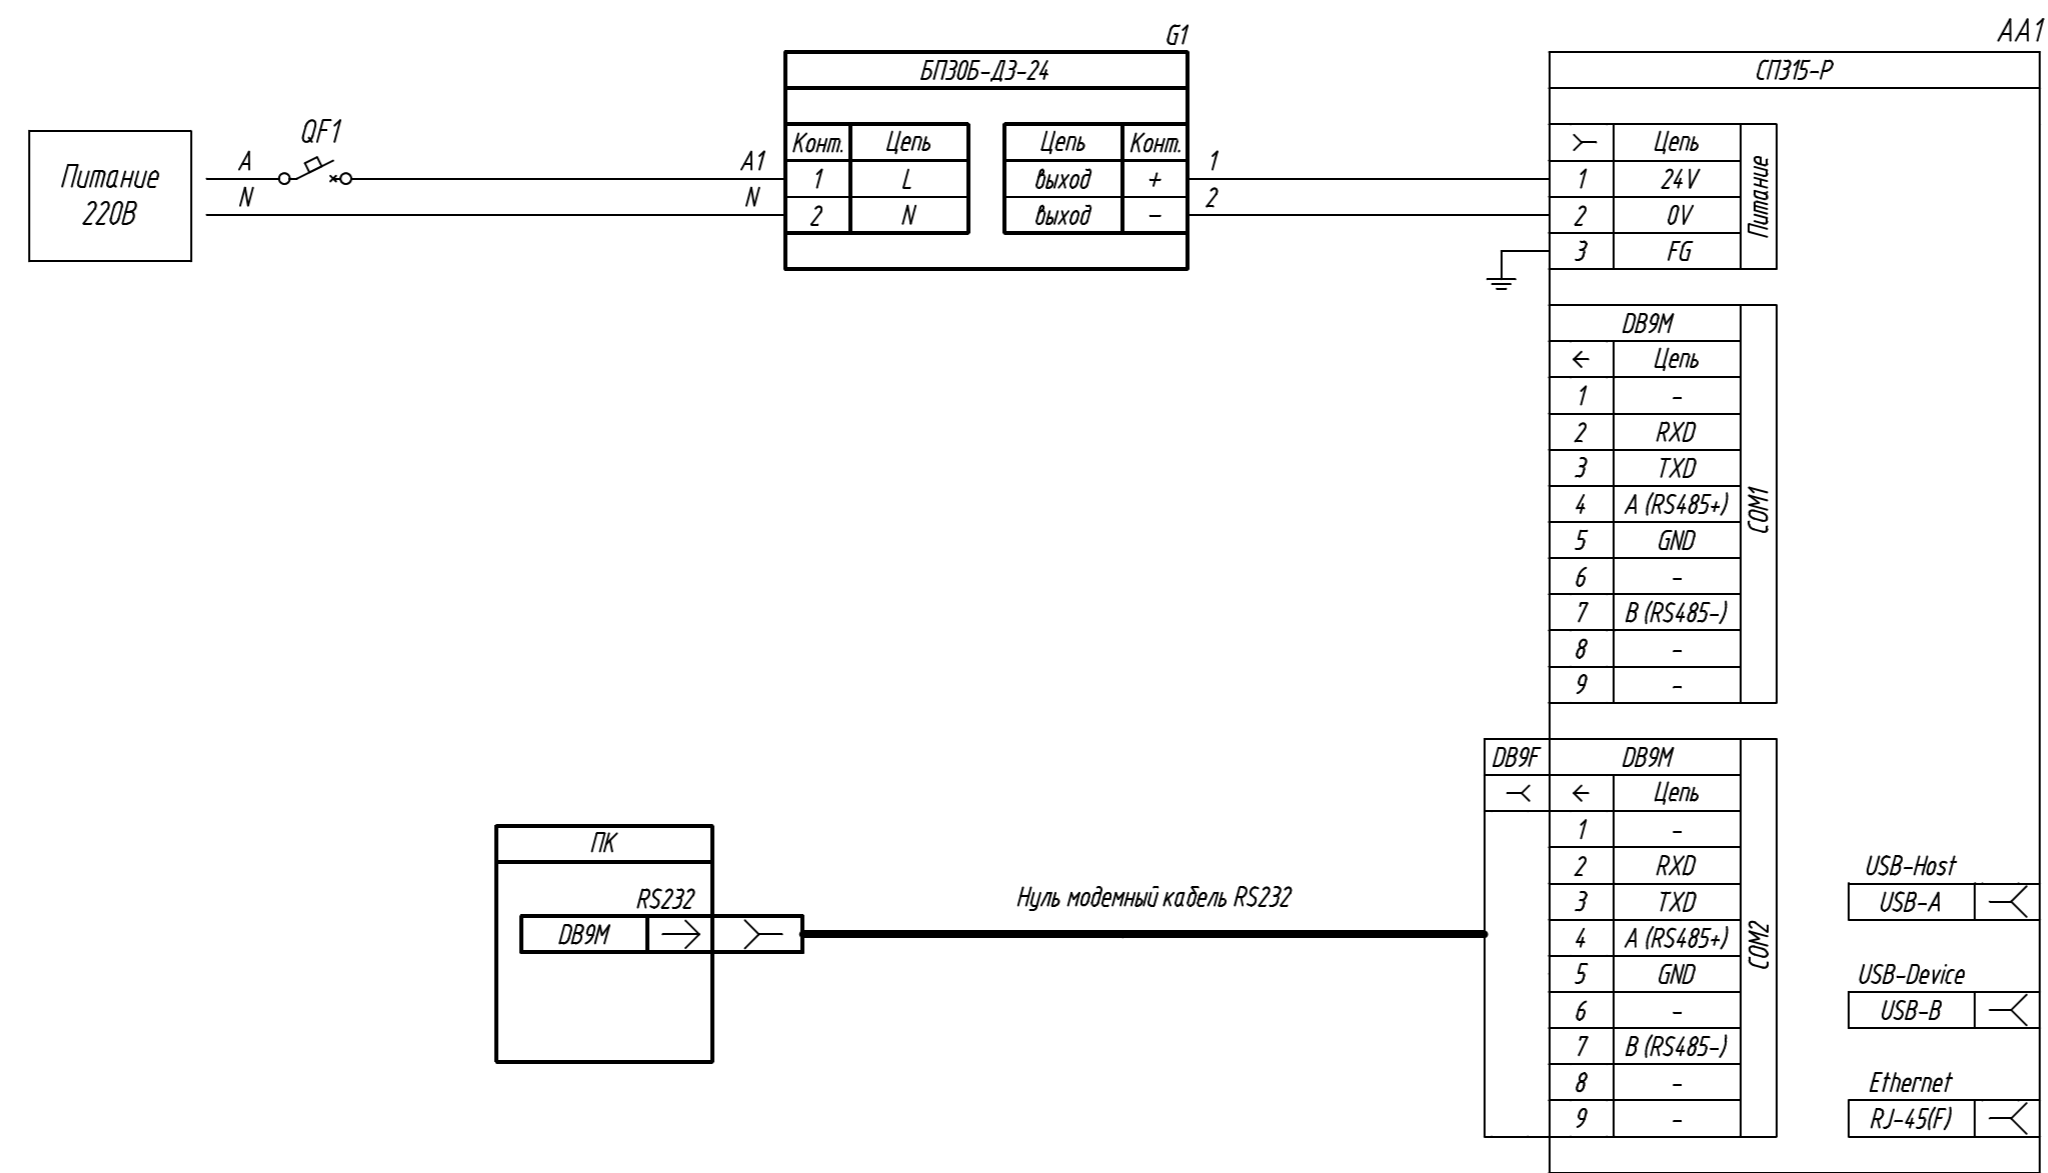

Поз. обознач.	Наименование	Кол.	Примечание
AA1	Сенсорная панель оператора СП315-Р, ТМ "ОВЕН"	1	
Б1	Одноканальный блок питания БП30Б-Д3-24, ТМ "ОВЕН"	1	
QF1	Автомат защиты	1	

Инд. № подл.	Подпись и дата
Взам. инд. №	Инд. № дубл.
Подпись и дата	

Изм.	Лист	№ докум.	Подпись	Дата	Лит.	Масса	Масштаб
Разраб.							
Провер.							
Т.контр.							
Рук.раз.							
Н.контр.							
Утв.							

СП315-Р,  
подключение к ПК по интерфейсу RS-232

Схема электрическая принципиальная