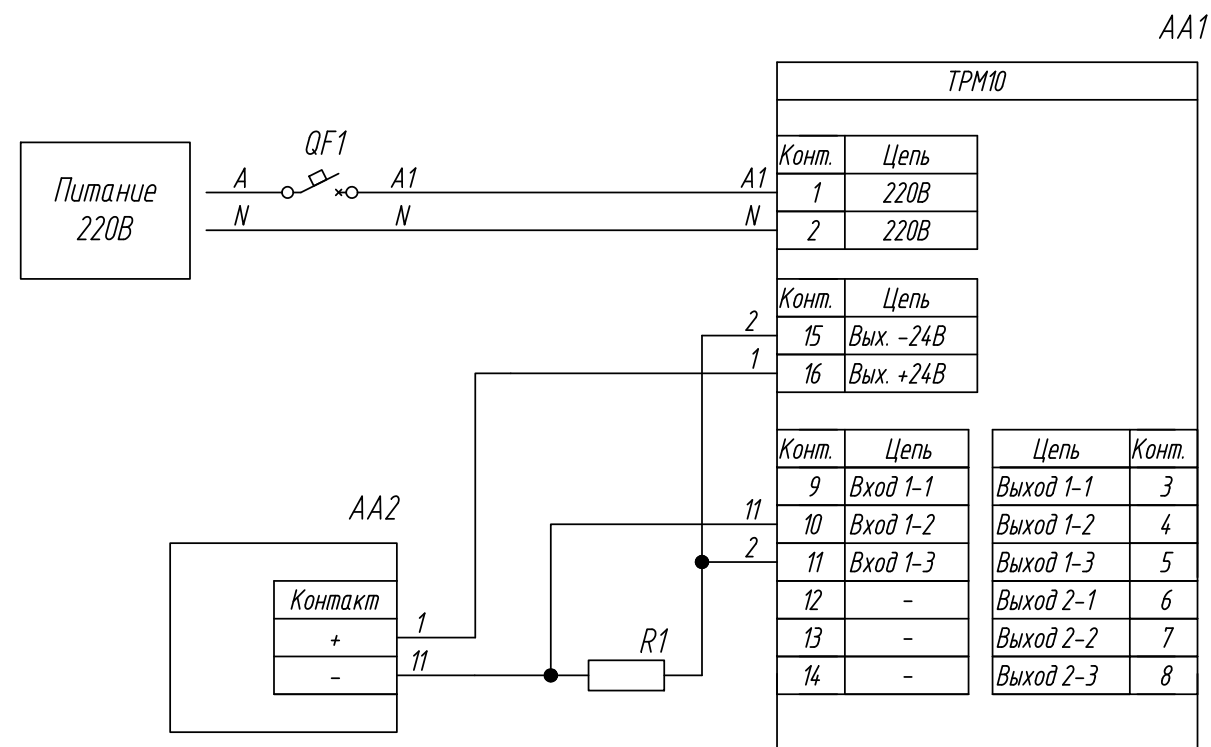

Поз. обознач.	Наименование	Кол.	Примечание
AA1	Измеритель ПИД-регулятор одноканальный		Возм. применение
	ТРМ10-Щ1.У, ТМ "ОВЕН"	1	корпусов Н, Щ1, Щ2
AA2	Поплавковый датчик уровня		
	ПДУ-И, ТМ "ОВЕН"	1	
R1	Резистор прецизионный 50,000 \pm 0,025 Ом	1	
QF1	Автомат защиты	1	

Подпись и дата	
Инв. № дубл.	
Взам. инв. №	
Подпись и дата	
Инв. № подл.	

Изм.	Лист	№ докум.	Подпись	Дата	ТРМ10, Подключение датчика уровня с выходным сигналом 4...20мА	Лит.	Масса	Масштаб
Разраб.								
Провер.					Схема электрическая принципиальная	Лист	Листов 1	
Т.контр.								
Рук.раз.								
Н.контр.								
Утв.								