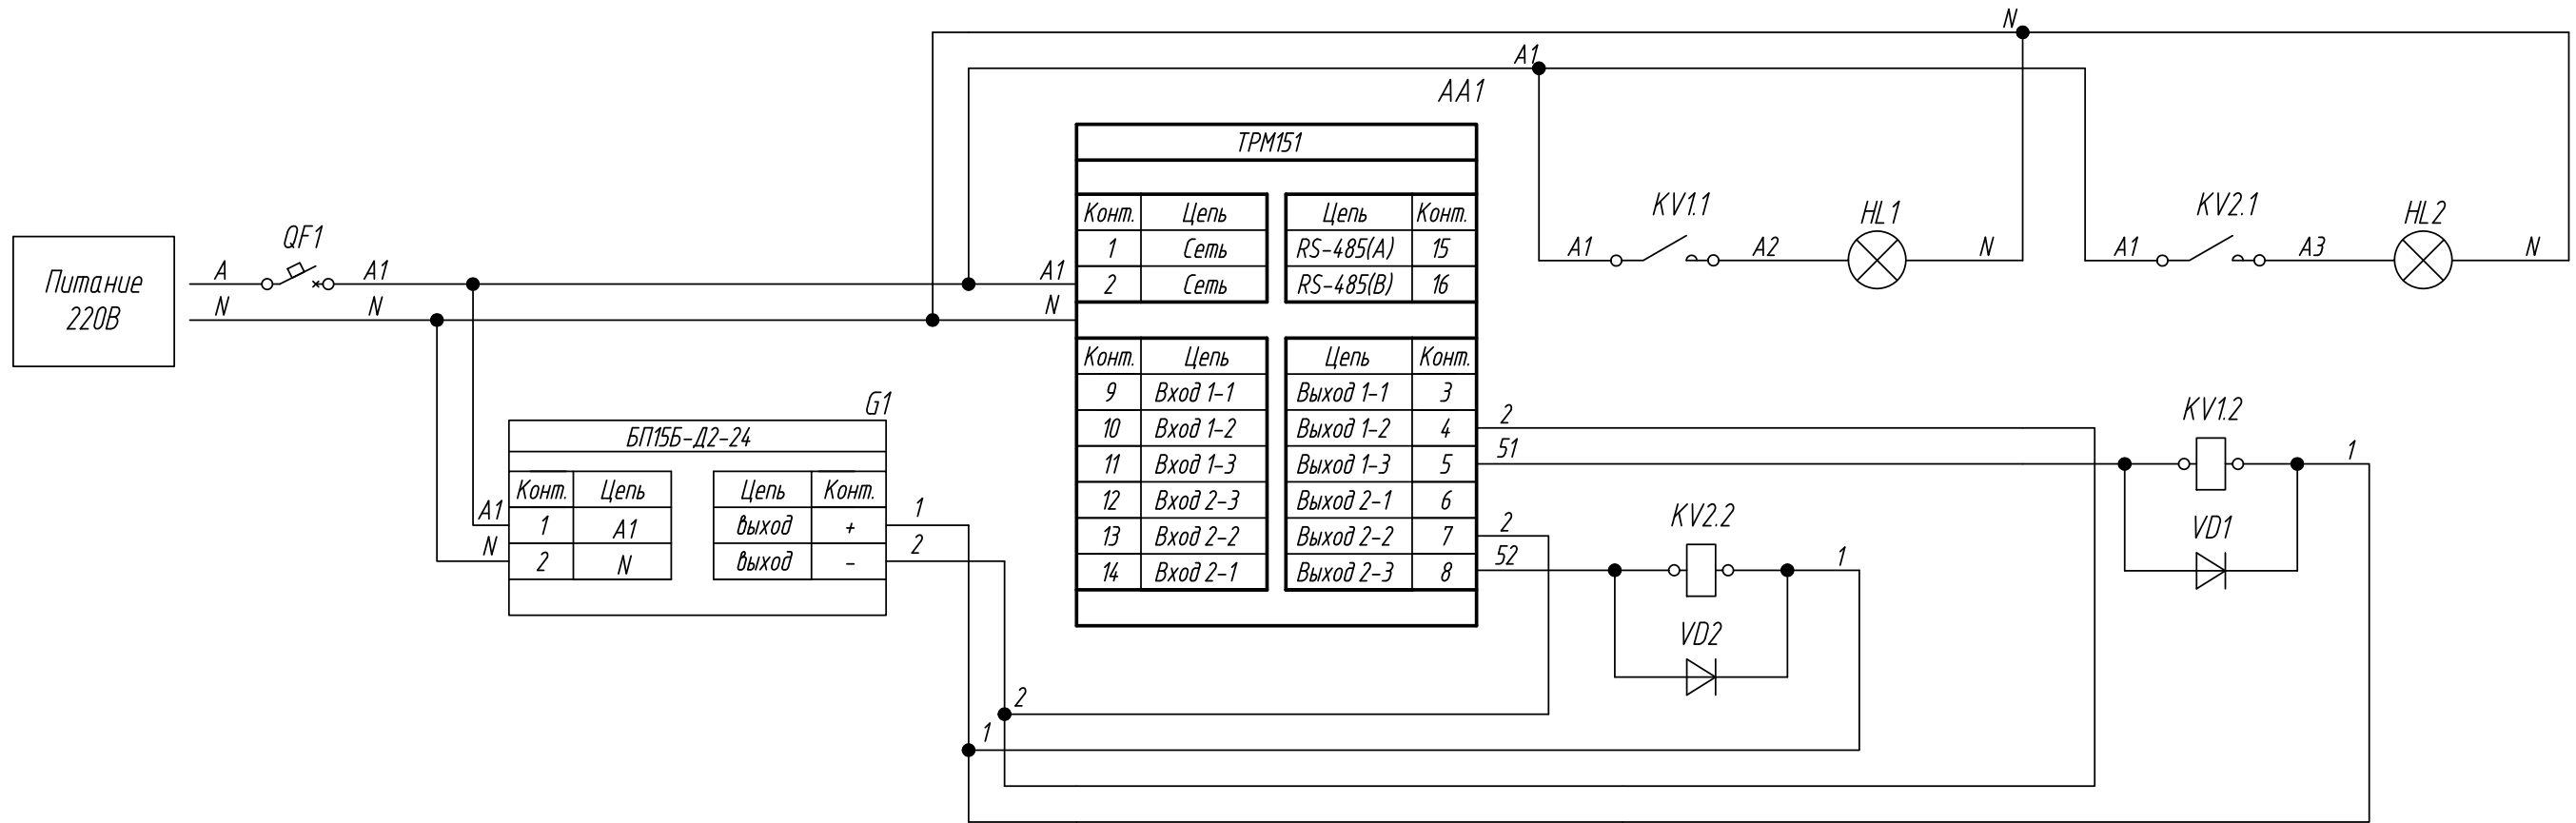

Поз. обознач.	Наименование	Кол.	Примечание
AA1	универсальный двухканальный программный ПИД-регулятор ТРМ151-Щ1.КК.хх, ТМ "ОВЕН"	1	Возм. применение корпусов Н, Щ1
G1	Одноканальный блок питания БП15Б-Д2-24, ТМ "ОВЕН"	1	
HL1, HL2	Лампа накаливания 220В	2	
KV1, KV2	Промежуточное реле RP-403DL TU, ТМ "КИПРИБОР"	2	Упр. 24 VDC
QF1	Автомат защиты	1	
VD1, VD2	Диод выпрямительный 1N4007	2	

Подпись и дата	
Инв. № дубл.	
Взам. инв. №	
Подпись и дата	
Инв. № подл.	

Изм.	Лист	№ докум.	Подпись	Дата	<p style="text-align: center;">ТРМ151, Управление промежуточным реле</p> <p style="text-align: center;">Схема электрическая принципиальная</p>	Лит.	Масса	Масштаб
Разраб.								
Провер.								
Т.контр.						Лист	Листов 1	
Рук.раз.								
Н.контр.								
Утв.								