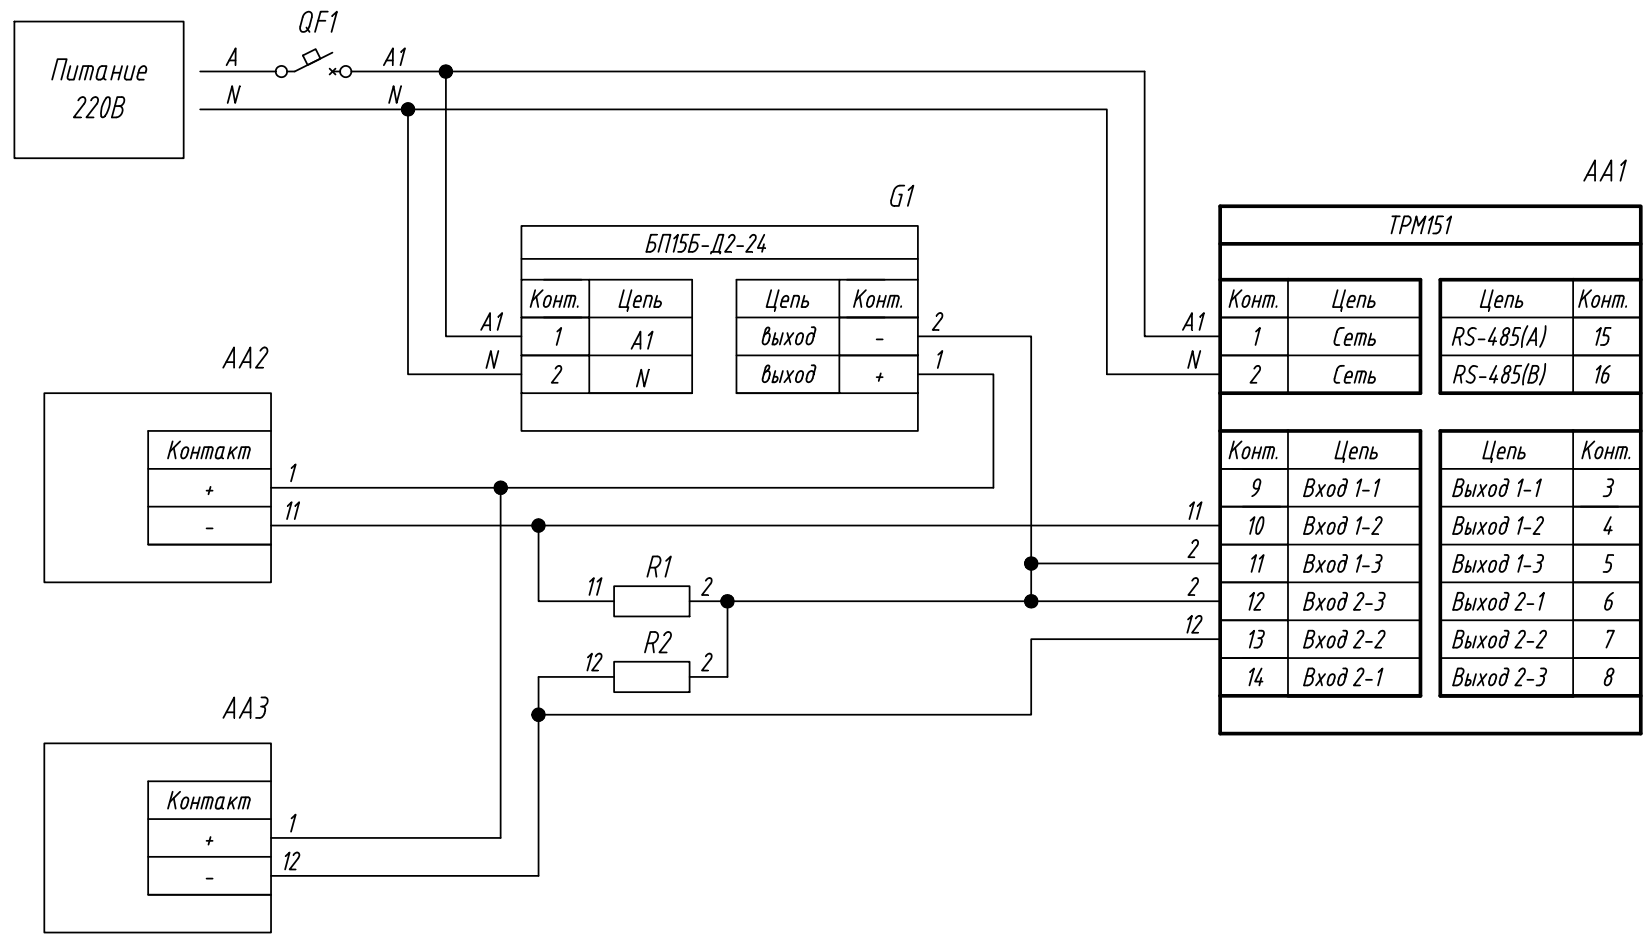

Поз. обознач.	Наименование	Кол.	Примечание
AA1	универсальный двухканальный программный ПИД-регулятор		Возм. применение
	ТРМ151-Щ1.хх.хх, ТМ "ОВЕН"	1	корпусов Н, Щ1
AA2, AA3	Поплавковый датчик уровня		
	ПДУ-И.х, ТМ "ОВЕН"	2	
G1	Одноканальный блок питания БП15Б-Д2-24, ТМ "ОВЕН"	1	
QF1	Автомат защиты	1	
R1, R2	Резистор прецизионный 100,0 +/-0,1 Ом	2	

Подпись и дата	
Инв. № дубл.	
Взам. инв. №	
Подпись и дата	
Инв. № подл.	

Изм.	Лист	№ докум.	Подпись	Дата	ТРМ151, Подключение датчика уровня с выходным сигналом 4...20мА			Лит.	Масса	Масштаб
Разраб.					Схема электрическая принципиальная					
Провер.										
Т.контр.										
Рук.раз.										
Н.контр.										
Утв.					Лист	Листов 1				