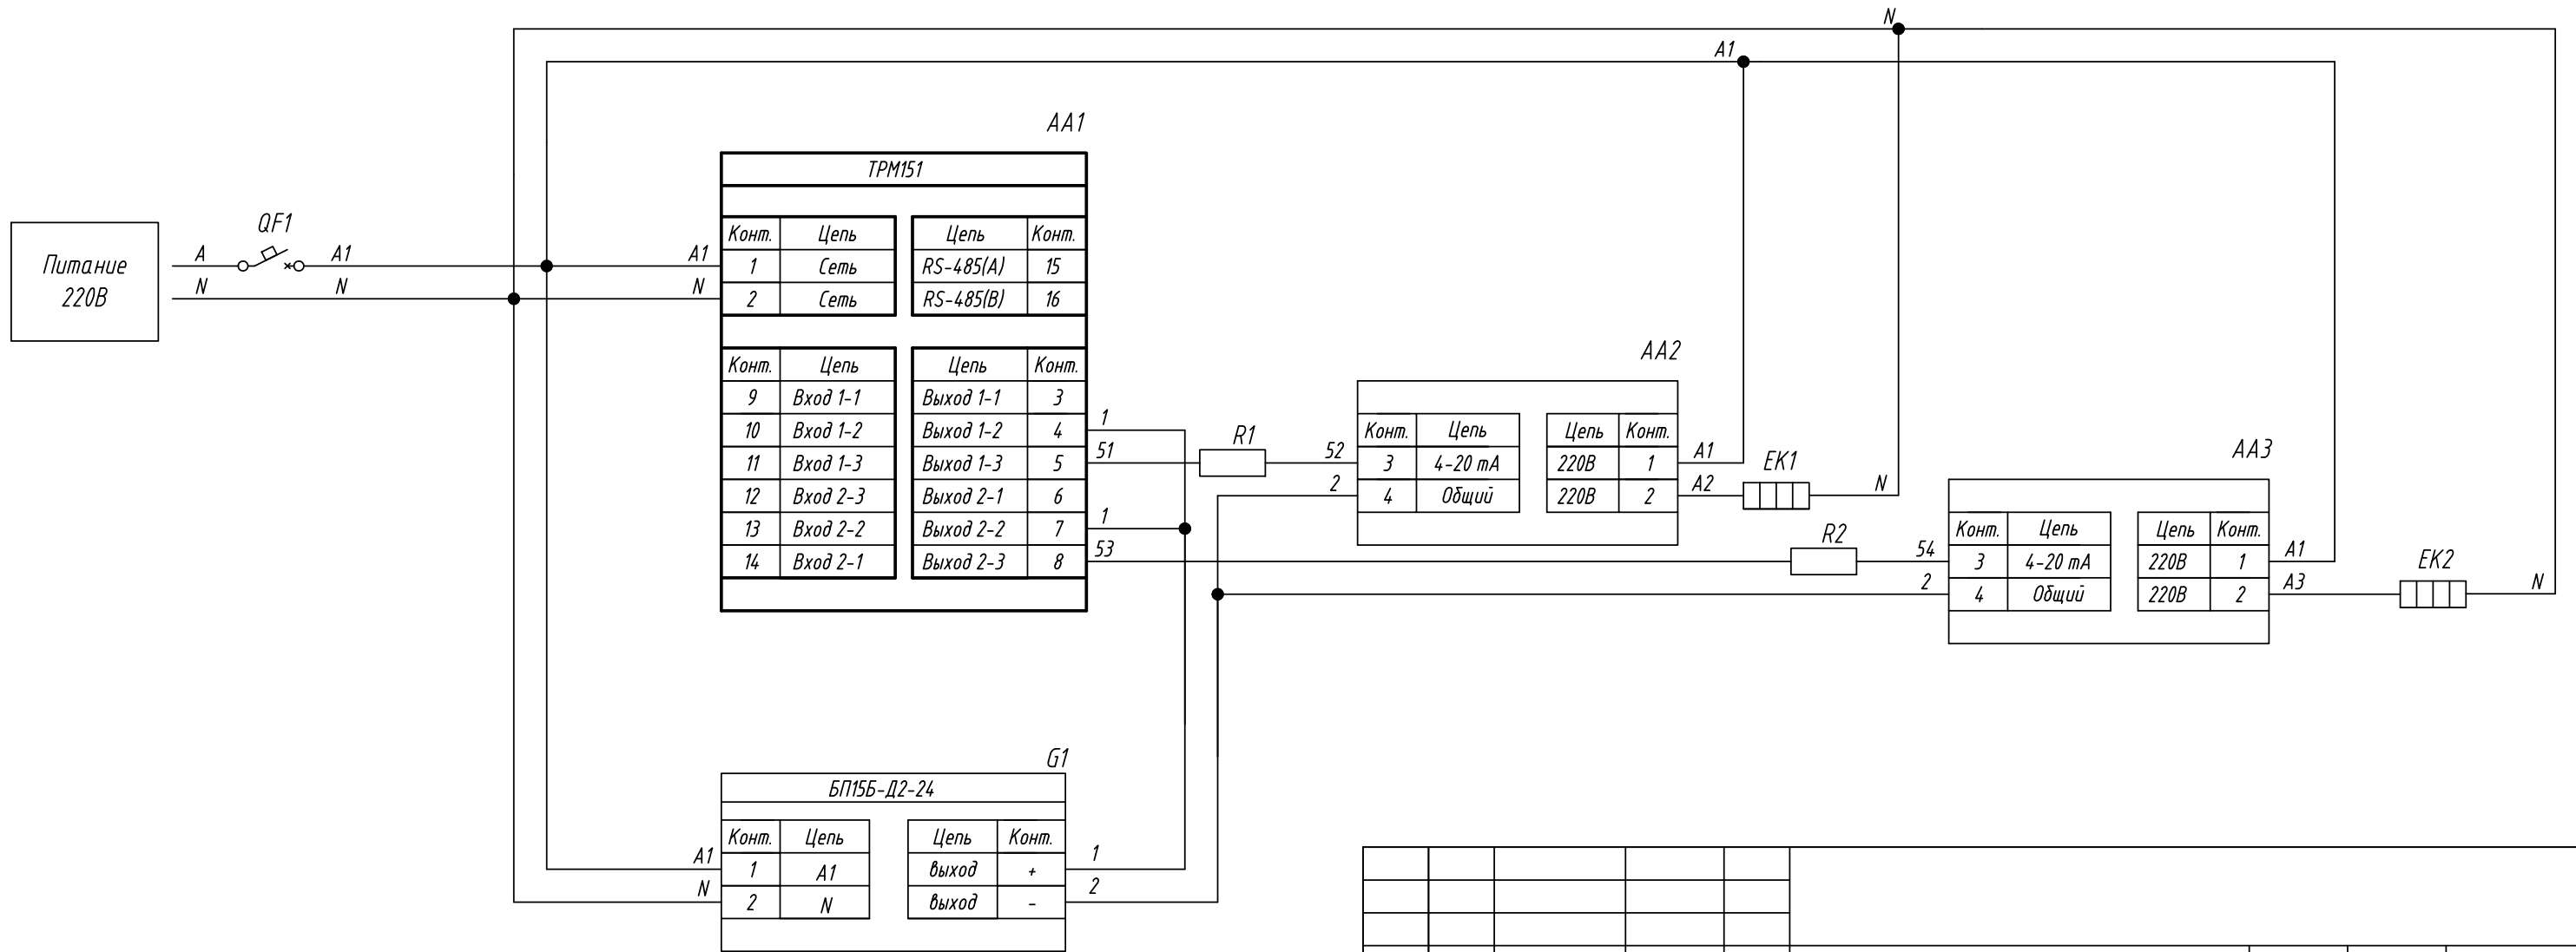

Поз. обознач.	Наименование	Кол.	Примечание
AA1	универсальный двухканальный программный ПИД-регулятор		Возм. применение
	ТРМ151-Щ1.ИИ.хх, ТМ "ОВЕН"	1	корпусов Н, Щ1
AA2, AA3	Реле твердотельное однофазное 250VAC		упр. 4...20мА
	HD-XX25LA, ТМ "KIPPRIBOR"	2	
EK1, EK2	Нагреватель резистивный	2	
R1, R2	Резистор 200 Ом 2Вт 10%	2	
G1	Блок питания БП 15Б-Д2-24, ТМ "ОВЕН"	1	
QF1	Автомат защиты	1	

Изм.	Лист	№ докум.	Подпись	Дата	ТРМ151, Управление твердотельным реле сигналом 4...20мА  Схема электрическая принципиальная	Лит.	Масса	Масштаб
Разраб.								
Провер.								
Т.контр.						Лист		Листов 1
Рук.раз.								
Н.контр.								
Утв.								