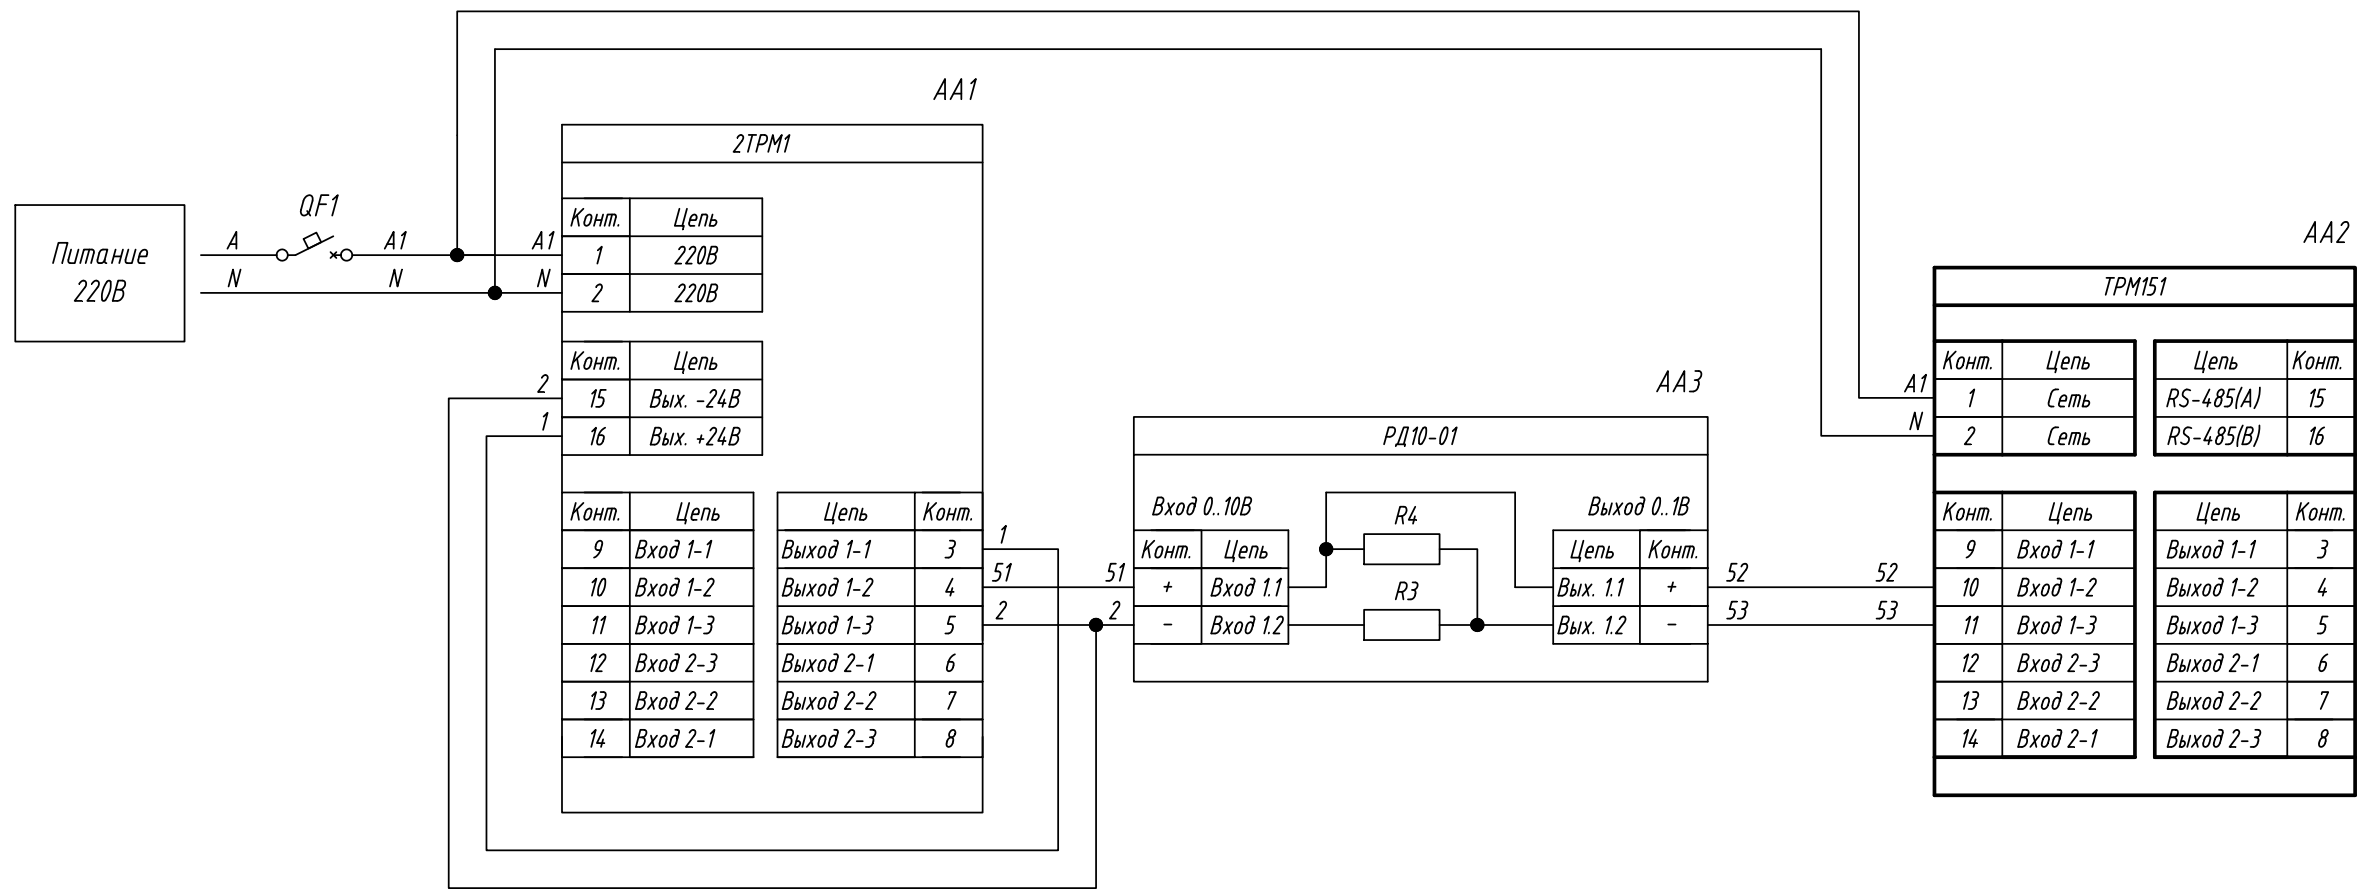

Поз. обознач.	Наименование	Кол.	Примечание
AA1	Измеритель-регулятор двухканальный 2ТРМ1-Щ1.У.УУ, ТМ "ОВЕН"	1	Возм. применение корпусов Н, Щ1, Щ2
AA2	универсальный двухканальный программный ПИД-регулятор ТРМ151-Щ1.хх.хх, ТМ "ОВЕН"	1	Возм. применение корпусов Н, Щ1
AA3	Делитель напряжения РД10-01, ТМ "ОВЕН"	1	
QF1	Автомат защиты	1	

Подпись и дата	
Инв. № дубл.	
Взам. инв. №	
Подпись и дата	
Инв. № подл.	

Изм.	Лист	№ докум.	Подпись	Дата	ТРМ151, Подключение двух приборов с выходным сигналом 0..10В	Лит.	Масса	Масштаб
Разраб.						Схема электрическая принципиальная	Лист	Листов 1
Провер.								
Т.контр.								
Рук.раз.								
Н.контр.								
Утв.								