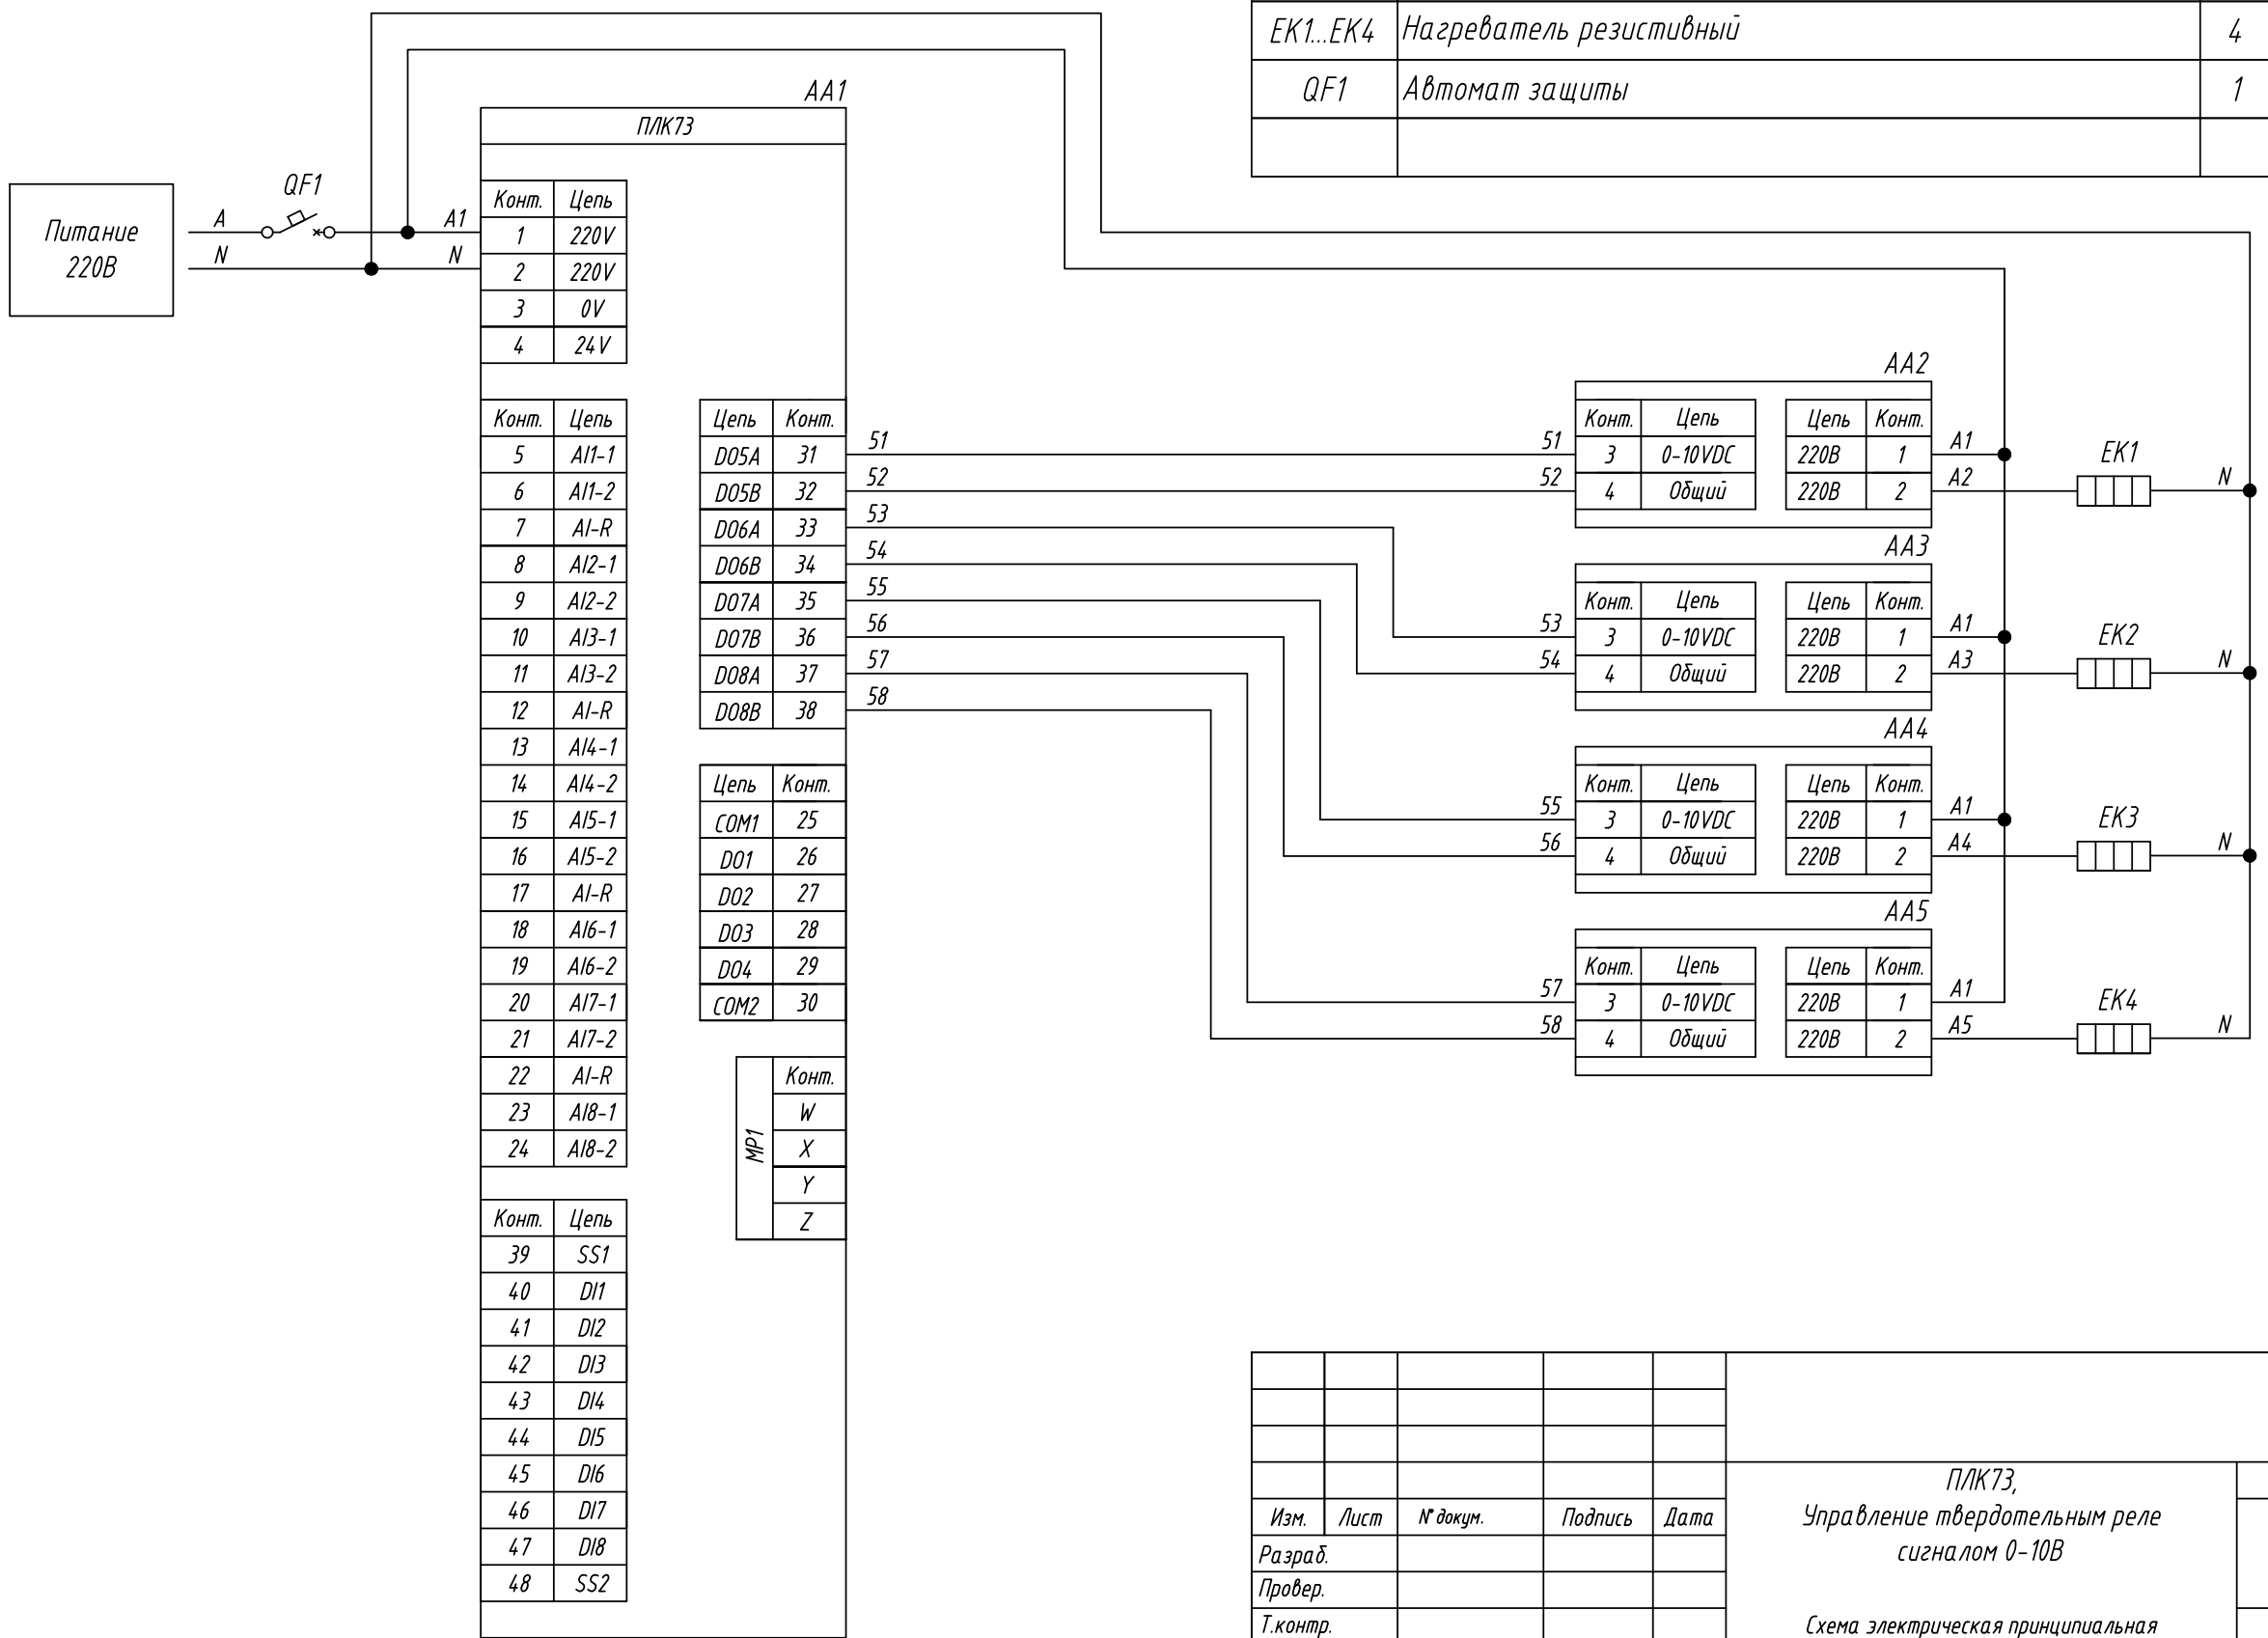

Поз. обознач.	Наименование	Кол.	Примечание
AA1	Программируемый логический контроллер		
	ПЛК73-ККККУУУУ-У, ТМ "ОВЕН"	1	
AA2...AA5	Реле твердотельное однофазное 250VAC		
	HD-XX22.10U, ТМ "KIPPRIBOR"	4	упр. 0-10В
EK1...EK4	Нагреватель резистивный	4	
QF1	Автомат защиты	1	

Подпись и дата	
Инв. № дубл.	
Взам. инв. №	
Подпись и дата	
Инв. № подл.	

Изм.	Лист	№ докум.	Подпись	Дата	ПЛК73, Управление твердотельным реле сигналом 0-10В Схема электрическая принципиальная	Лит.	Масса	Масштаб
Разраб.								
Провер.								
Т.контр.						Лист	Листов 1	
Рук.раз.								
Н.контр.								
Утв.								