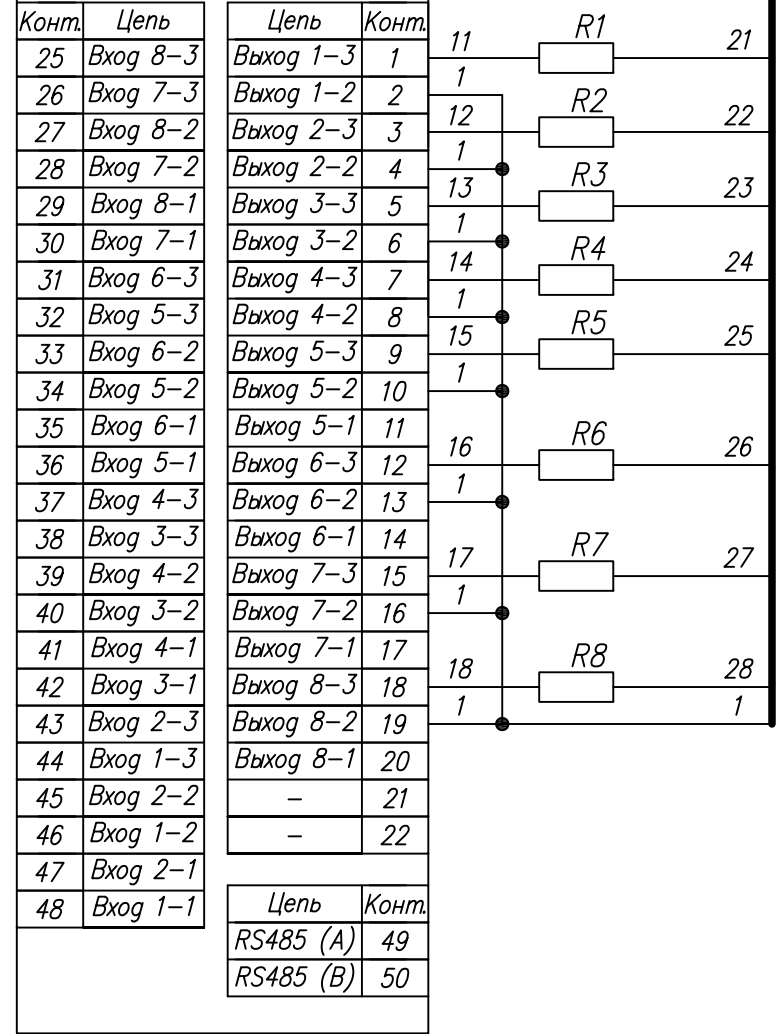

Поз. обознач.	Наименование	Кол.	Примечание
AA1	Измеритель -регулятор восьмиканальный ТРМ 138- И.Щ 4, ТМ "ОВЕН"	1	
AA2-AA9	Реле твердотельное однофазное 250VAC упр. 4...20 мА HD-XX25LA, ТМ "Киррибор"	8	
G1	Блок питания БП 15 Б -Д 2-24, ТМ "ОВЕН"	1	
EK1-EK8	Нагреватель резистивный	8	
QF1	Автомат защиты	1	
R1-R8	Резистор 200 Ом 2Вт 10%	8	

Питание 220В

Инв. № подл. Подпись и дата. Взам. инв. №. Инв. № дубл. Подпись и дата.

Изм.	Лист	№ докум.	Подпись	Дата
Разраб.		Иванов И.И.		
Провер.		Иванов И.И.		
Т.контр.		Иванов И.И.		
Рук.раз.				
Н.контр.		Иванов И.И.		
Утв.		Иванов И.И.		

ТРМ138,
Управление твердотельным реле
сигналом 4...20мА
Схема электрическая принципиальная

Лит.	Масса	Масштаб
Лист	Листов 1