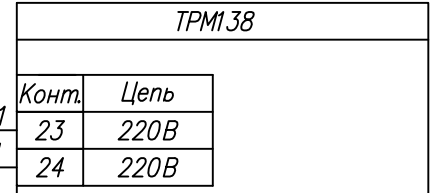

Поз. обознач.	Наименование	Кол.	Примечание
AA1	Измеритель -регулятор восьмиканальный ТРМ 138- И.Щ 4, ТМ "ОВЕН"	1	
AA2-AA9	Реле твердотельное однофазное 250VAC упр. 4...20 мА HD-XX25LA, ТМ "Киррибор"	8	
G1	Блок питания БП 15 Б -Д 2-24, ТМ "ОВЕН"	1	
EK1-EK8	Нагреватель резистивный	8	
QF1	Автомат защиты	1	
R1-R8	Резистор 200 Ом 2Вт 10%	8	

Питание 220В

Инв. № подл. Подпись и дата. Взам. инв. №. Инв. № дубл. Подпись и дата.

Изм.	Лист	№ докум.	Подпись	Дата
Разраб.		Иванов И.И.		
Провер.		Иванов И.И.		
Т.контр.		Иванов И.И.		
Рук.раз.				
Н.контр.		Иванов И.И.		
Утв.		Иванов И.И.		

ТРМ138,
Управление твердотельным реле
сигналом 4...20мА
Схема электрическая принципиальная

Лит.	Масса	Масштаб
Лист	Листов 1