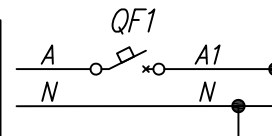

Поз. обознач.	Наименование	Кол.	Примечание
AA1	Измеритель -регулятор восьмиканальный ТРМ 138- И.Щ 4, ТМ "ОВЕН"	1	
AA2-AA9	Реле твердотельное однофазное 250VAC упр. 4...20 мА HD-XX25LA, ТМ "Киррибор"	8	
G1	Блок питания БП 15 Б -Д 2-24, ТМ "ОВЕН"	1	
EK1-EK8	Нагреватель резистивный	8	
QF1	Автомат защиты	1	
R1-R8	Резистор 200 Ом 2Вт 10%	8	

Питание 220В

Инв. № подл. Подпись и дата. Взам. инв. №. Инв. № дубл. Подпись и дата.

Изм.	Лист	№ докум.	Подпись	Дата
Разраб.		Иванов И.И.		
Провер.		Иванов И.И.		
Т.контр.		Иванов И.И.		
Рук.раз.				
Н.контр.		Иванов И.И.		
Утв.		Иванов И.И.		

ТРМ138,
Управление твердотельным реле
сигналом 4...20мА
Схема электрическая принципиальная

Лит.	Масса	Масштаб
Лист	Листов 1