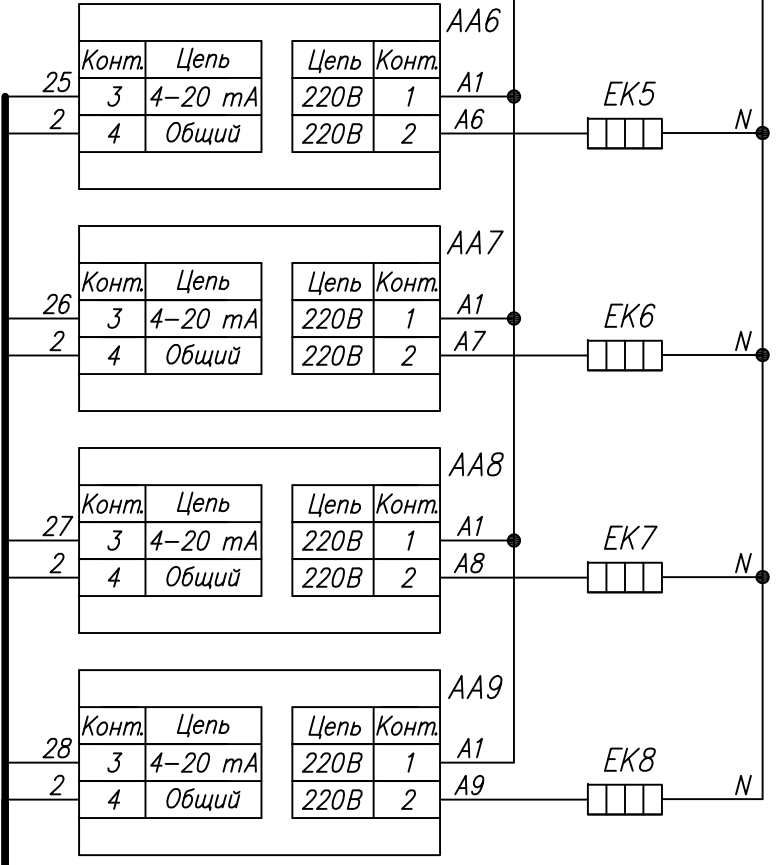

Поз. обознач.	Наименование	Кол.	Примечание
AA1	Измеритель -регулятор восьмиканальный ТРМ 138- И.Щ 4, ТМ "ОВЕН"	1	
AA2-AA9	Реле твердотельное однофазное 250VAC упр. 4...20 мА HD-XX25LA, ТМ "Киррибор"	8	
G1	Блок питания БП 15 Б -Д 2-24, ТМ "ОВЕН"	1	
EK1-EK8	Нагреватель резистивный	8	
QF1	Автомат защиты	1	
R1-R8	Резистор 200 Ом 2Вт 10%	8	

Питание 220В

Инв. № подл. Подпись и дата. Взам. инв. №. Инв. № дубл. Подпись и дата.

Изм.	Лист	№ докум.	Подпись	Дата
Разраб.		Иванов И.И.		
Провер.		Иванов И.И.		
Т.контр.		Иванов И.И.		
Рук.раз.				
Н.контр.		Иванов И.И.		
Утв.		Иванов И.И.		

ТРМ138,
Управление твердотельным реле
сигналом 4...20мА
Схема электрическая принципиальная

Лит.	Масса	Масштаб
Лист	Листов 1