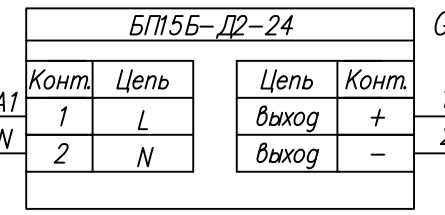

Поз. обознач.	Наименование	Кол.	Примечание
AA1	Измеритель -регулятор восьмиканальный ТРМ 138- И.Щ 4, ТМ "ОВЕН"	1	
AA2-AA9	Реле твердотельное однофазное 250VAC упр. 4...20 мА HD-XX25LA, ТМ "Киррибор"	8	
G1	Блок питания БП 15 Б -Д 2-24, ТМ "ОВЕН"	1	
EK1-EK8	Нагреватель резистивный	8	
QF1	Автомат защиты	1	
R1-R8	Резистор 200 Ом 2Вт 10%	8	

Питание 220В

Инв. № подл. Подпись и дата. Взам. инв. №. Инв. № дубл. Подпись и дата.

Изм.	Лист	№ докум.	Подпись	Дата
Разраб.		Иванов И.И.		
Провер.		Иванов И.И.		
Т.контр.		Иванов И.И.		
Рук.раз.				
Н.контр.		Иванов И.И.		
Утв.		Иванов И.И.		

ТРМ138,
Управление твердотельным реле
сигналом 4...20мА
Схема электрическая принципиальная

Лит.	Масса	Масштаб
Лист	Листов 1