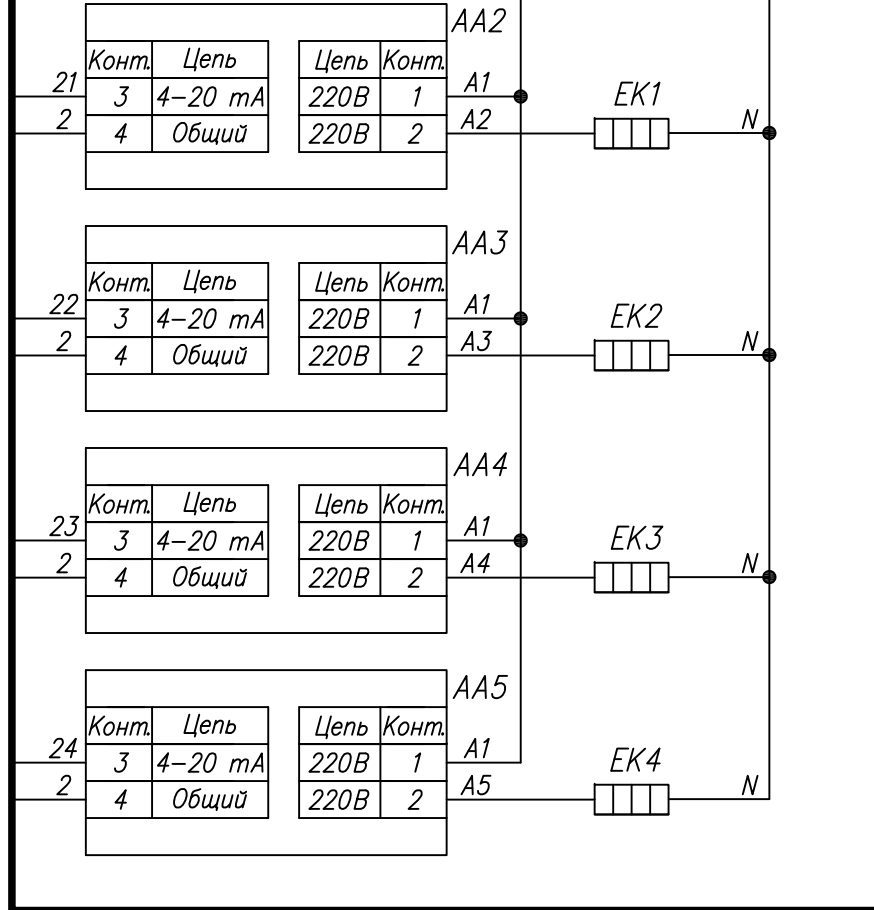

Поз. обознач.	Наименование	Кол.	Примечание
AA1	Измеритель -регулятор восьмиканальный ТРМ 138- И.Щ 4, ТМ "ОВЕН"	1	
AA2-AA9	Реле твердотельное однофазное 250VAC упр. 4...20 мА HD-XX25LA, ТМ "Киррибор"	8	
G1	Блок питания БП 15 Б -Д 2-24, ТМ "ОВЕН"	1	
EK1-EK8	Нагреватель резистивный	8	
QF1	Автомат защиты	1	
R1-R8	Резистор 200 Ом 2Вт 10%	8	

Питание 220В

Инв. № подл. Подпись и дата. Взам. инв. №. Инв. № дубл. Подпись и дата.

Изм.	Лист	№ докум.	Подпись	Дата
Разраб.		Иванов И.И.		
Провер.		Иванов И.И.		
Т.контр.		Иванов И.И.		
Рук.раз.				
Н.контр.		Иванов И.И.		
Утв.		Иванов И.И.		

ТРМ138,
Управление твердотельным реле
сигналом 4...20мА
Схема электрическая принципиальная

Лит.	Масса	Масштаб
Лист	Листов 1