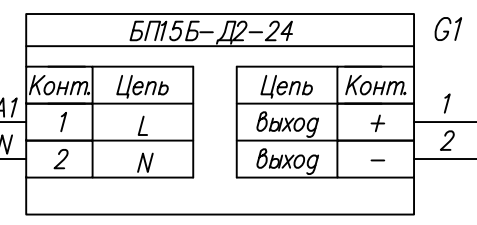

Поз. обознач.	Наименование	Кол.	Примечание
AA1	Измеритель -регулятор восьмиканальный		
	ТРМ 138-XXXX УЧУУ.Щ 7, ТМ "ОВЕН"	1	
AA2-AA5	Реле твердотельное однофазное 250VAC упр. 0-10 В		
	HD-XX22.10U, ТМ "Kirgribor"	4	
G1	Блок питания БП 15 Б -Д 2-24, ТМ "ОВЕН"	1	
EK1-EK4	Нагреватель резистивный	4	
QF1	Автомат защиты	1	

ТРМ138,
Управление твердотельным реле
сигналом 0-10В
Схема электрическая принципиальная

Лит.	Масса	Масштаб
Лист	Листов 1	