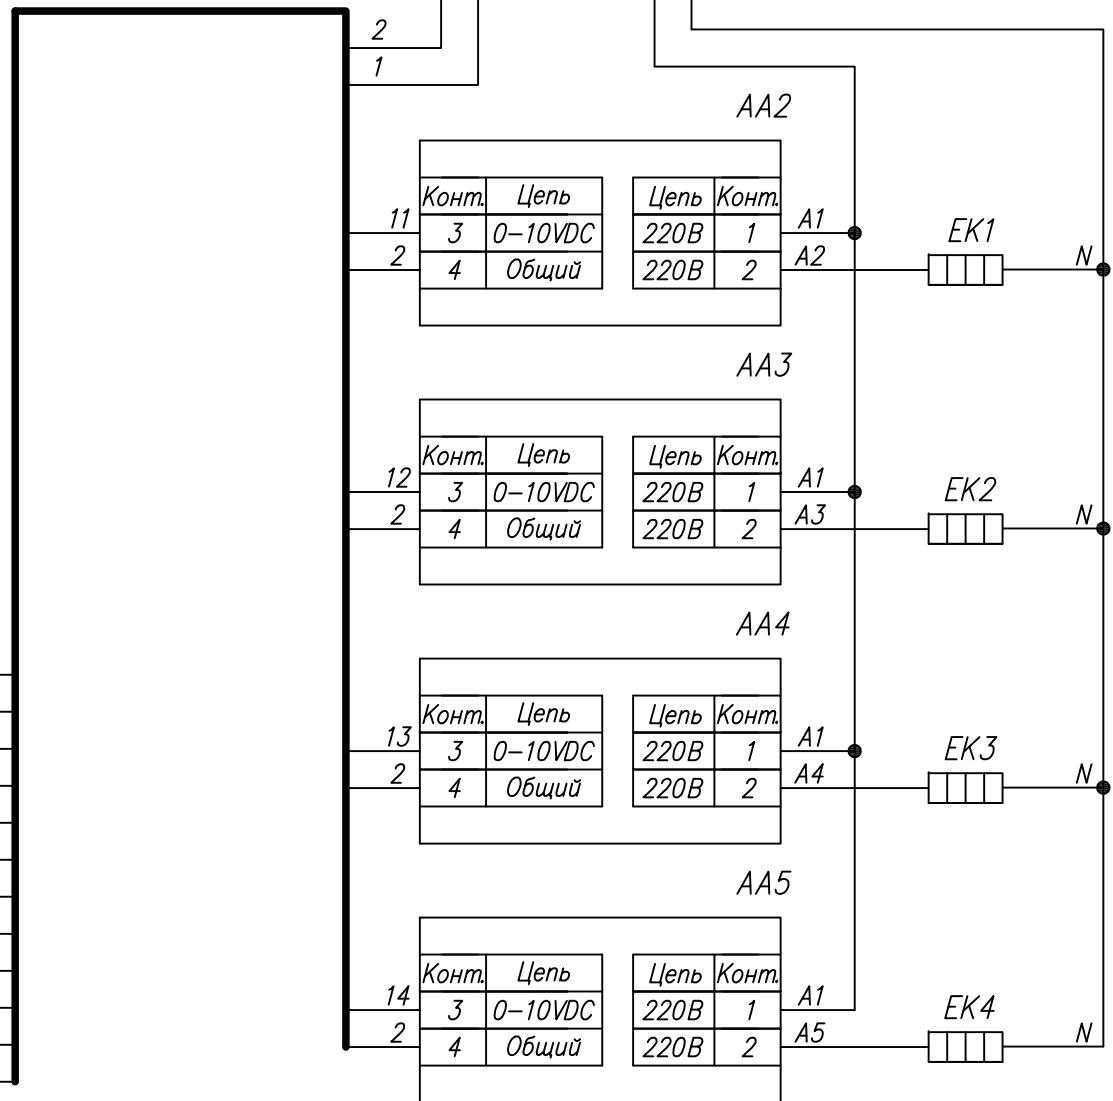

Поз. обознач.	Наименование	Кол.	Примечание
AA1	Измеритель -регулятор восьмиканальный		
	ТРМ 138-XXXX УЧУУ.Щ 7, ТМ "ОВЕН"	1	
AA2-AA5	Реле твердотельное однофазное 250VAC упр. 0-10 В		
	HD-XX22.10U, ТМ "Kirgribor"	4	
G1	Блок питания БП 15 Б -Д 2-24, ТМ "ОВЕН"	1	
EK1-EK4	Нагреватель резистивный	4	
QF1	Автомат защиты	1	

ТРМ138,
Управление твердотельным реле
сигналом 0-10В
Схема электрическая принципиальная

Лит.	Масса	Масштаб
Лист	Листов 1	