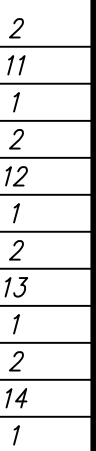

Поз. обознач.	Наименование	Кол.	Примечание
AA1	Измеритель -регулятор восьмиканальный		
	ТРМ 138-XXXX УЧУУ.Щ 7, ТМ "ОВЕН"	1	
AA2-AA5	Реле твердотельное однофазное 250VAC упр. 0-10 В		
	HD-XX22.10U, ТМ "Kirgribor"	4	
G1	Блок питания БП 15 Б -Д 2-24, ТМ "ОВЕН"	1	
EK1-EK4	Нагреватель резистивный	4	
QF1	Автомат защиты	1	

Инв. № подл. Подпись и дата. Взам. инв. №. Инв. № дубл. Подпись и дата.

Изм.	Лист	№ докум.	Подпись	Дата
Разраб.		Иванов И.И.		
Провер.		Иванов И.И.		
Т.контр.		Иванов И.И.		
Рук.раз.				
Н.контр.		Иванов И.И.		
Утв.		Иванов И.И.		