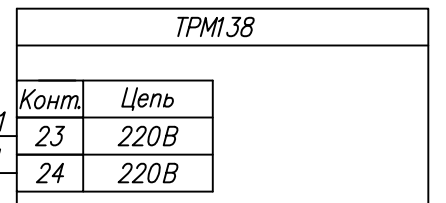

Поз. обознач.	Наименование	Кол.	Примечание
AA1	Измеритель -регулятор восьмиканальный		
	ТРМ 138-XXXX УЧУУ.Щ 7, ТМ "ОВЕН"	1	
AA2-AA5	Реле твердотельное однофазное 250VAC упр. 0-10 В		
	HD-XX22.10U, ТМ "Kirgribor"	4	
G1	Блок питания БП 15 Б -Д 2-24, ТМ "ОВЕН"	1	
EK1-EK4	Нагреватель резистивный	4	
QF1	Автомат защиты	1	