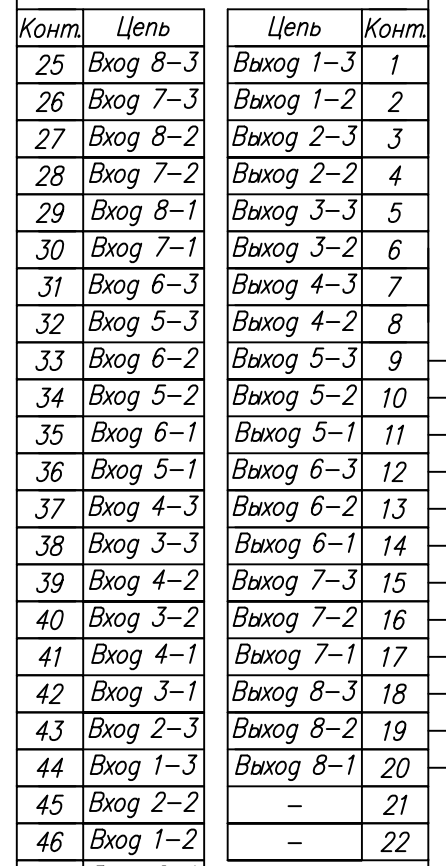

Поз. обознач.	Наименование	Кол.	Примечание
AA1	Измеритель -регулятор восьмиканальный		
	ТРМ 138-XXXX УЧУУ.Щ 7, ТМ "ОВЕН"	1	
AA2-AA5	Реле твердотельное однофазное 250VAC упр. 0-10 В		
	HD-XX22.10U, ТМ "Kirgribor"	4	
G1	Блок питания БП 15 Б -Д 2-24, ТМ "ОВЕН"	1	
EK1-EK4	Нагреватель резистивный	4	
QF1	Автомат защиты	1	

ТРМ138,
Управление твердотельным реле
сигналом 0-10В
Схема электрическая принципиальная

Лит.	Масса	Масштаб
Лист	Листов 1	