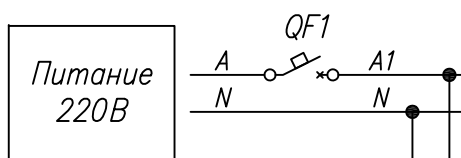

Поз. обознач.	Наименование	Кол.	Примечание
AA1	Измеритель -регулятор восьмиканальный		
	ТРМ 138-XXXX УЧУУ.Щ 7, ТМ "ОВЕН"	1	
AA2-AA5	Реле твердотельное однофазное 250VAC упр. 0-10 В		
	HD-XX22.10U, ТМ "Kirgribor"	4	
G1	Блок питания БП 15 Б -Д 2-24, ТМ "ОВЕН"	1	
EK1-EK4	Нагреватель резистивный	4	
QF1	Автомат защиты	1	