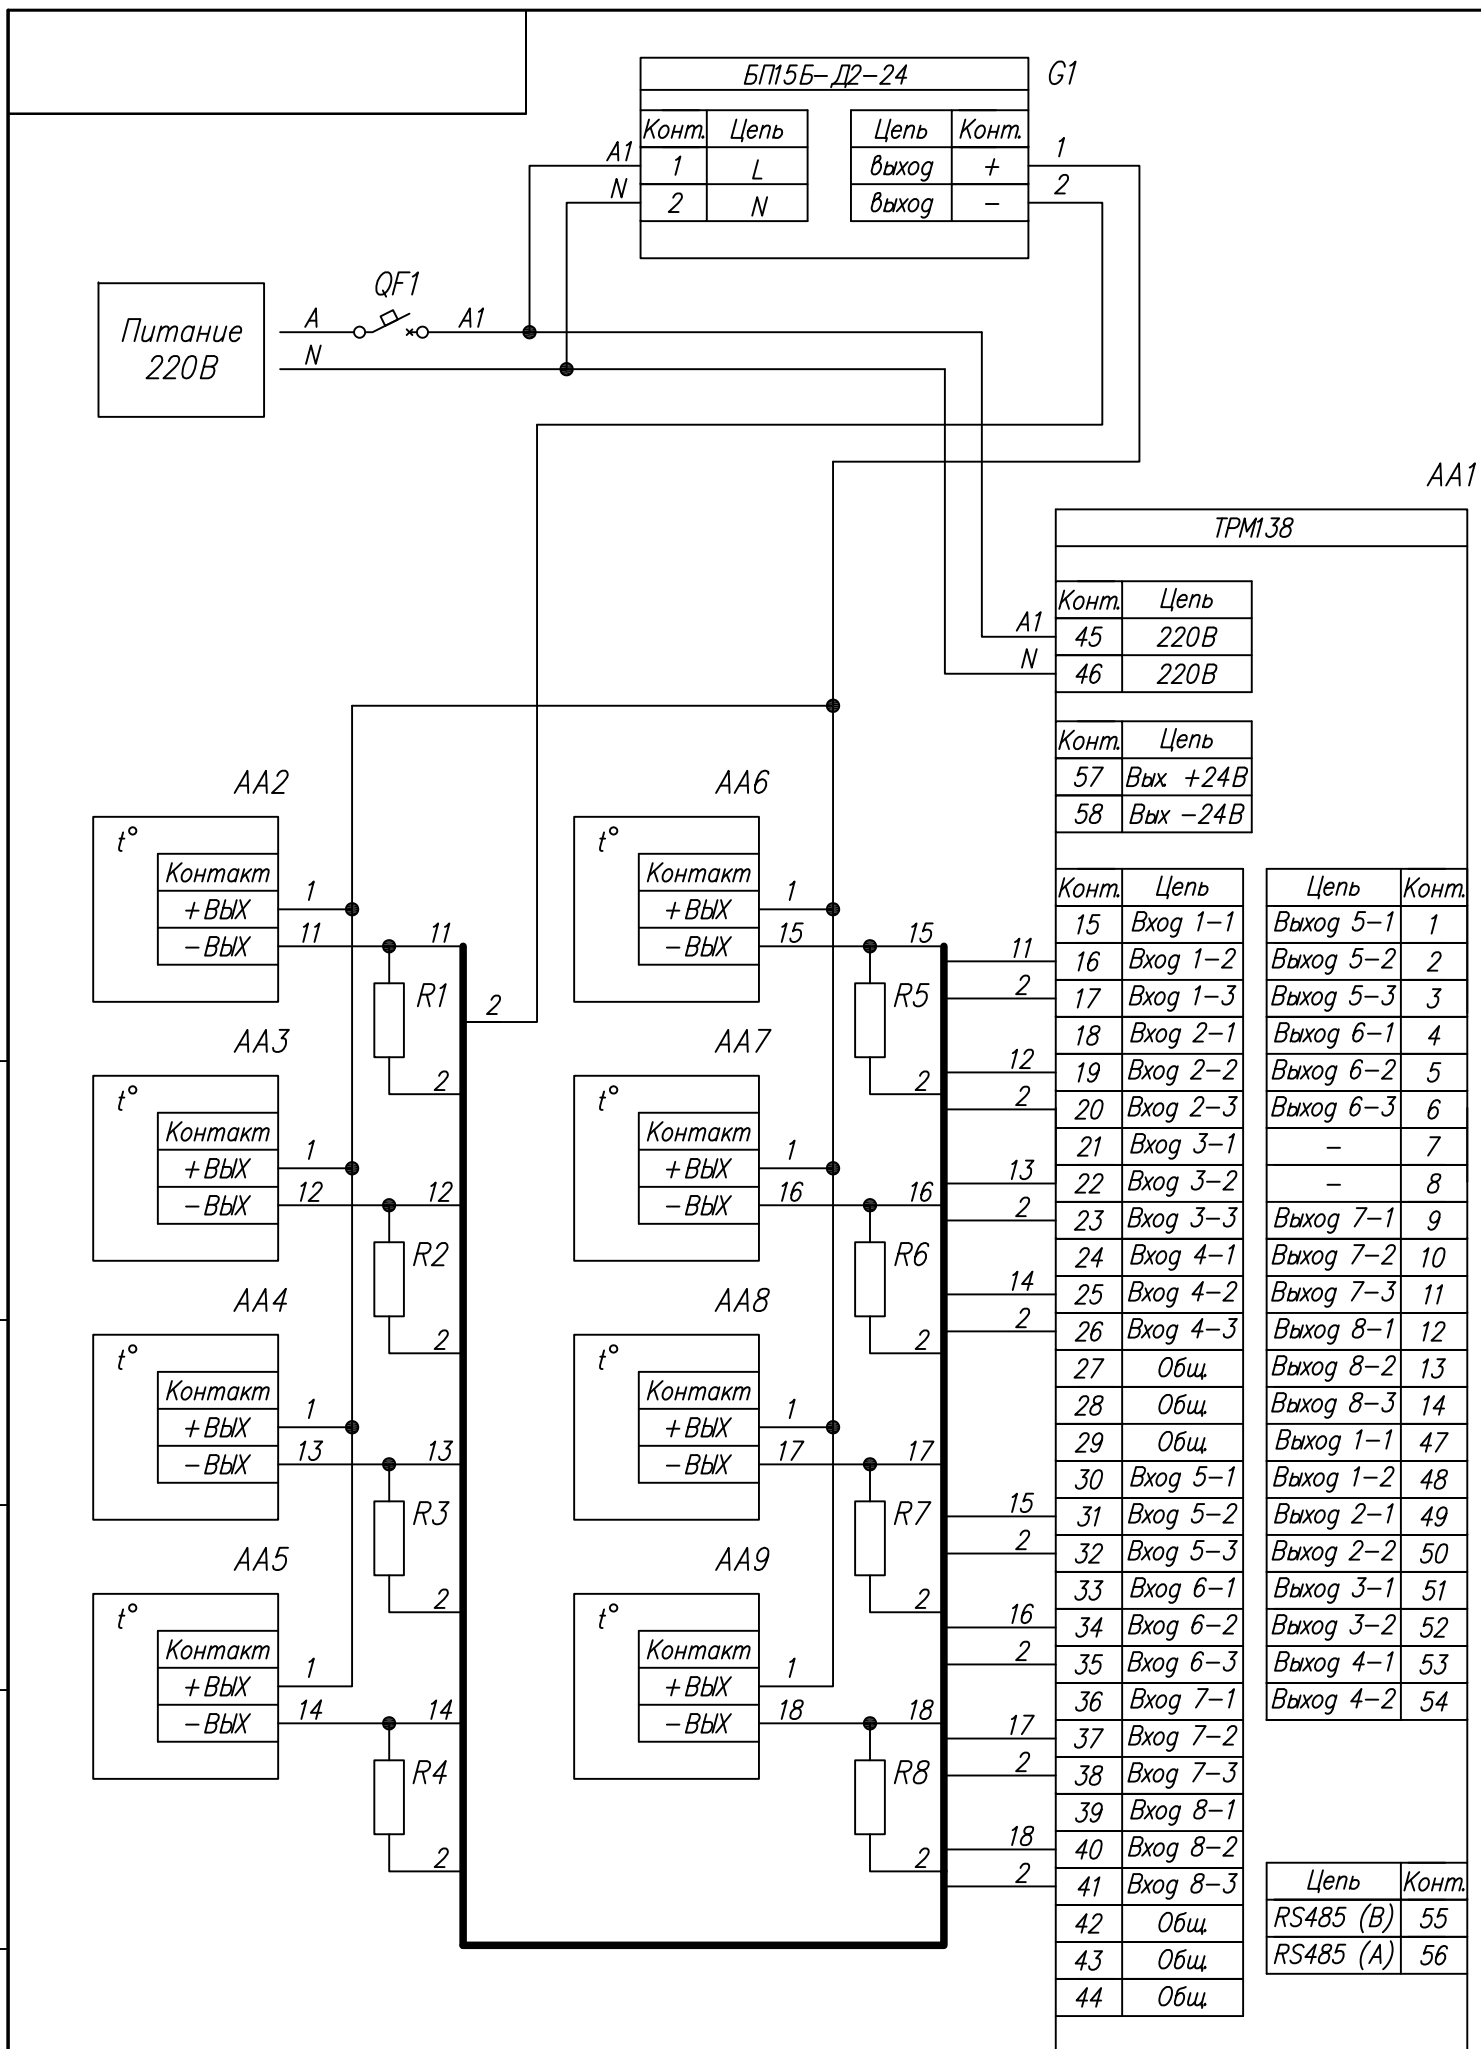

Инв. № подл.	Подпись и дата
Взам. инв. №	Инв. № дубл.
Подпись и дата	Подпись и дата

Поз. обознач.	Наименование	Кол.	Примечание
AA1	Измеритель -регулятор восьмиканальный		
	ТРМ 138-Х.Щ 4, ТМ "ОВЕН"	1	
AA2-AA9	Датчик температуры с выходным сигналом 4...20 мА		
	ДТП ХХ Л-010Х.Х.И.[Х], ТМ "ОВЕН"	8	
G1	Блок питания БП 15 Б-Д 2-24, ТМ "ОВЕН"	1	
R1-R8	Резистор прецизионный 100 +/-0,1 Ом	8	
QF1	Автомат защиты	1	

Изм.	Лист	№ докум.	Подпись	Дата	Подключение датчика температуры с выходным сигналом 4...20 мА	Лит.	Масса	Масштаб
					ТРМ138, с выходным сигналом 4...20 мА			
						Лист		Листов 1
Разраб.		Иванов И.И.			Схема электрическая принципиальная			
Провер.		Иванов И.И.						
Т.контр.		Иванов И.И.						
Рук.раз.								
Н.контр.		Иванов И.И.						
Утв.		Иванов И.И.						