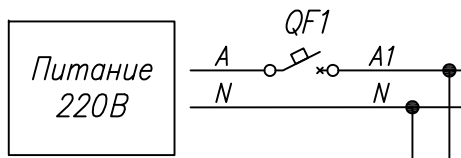

Поз. обознач.	Наименование	Кол.	Примечание
AA1	Измеритель -регулятор восьмиканальный		
	ТРМ 138- Т.Щ 4, ТМ "ОВЕН"	1	
AA2-AA9	Реле твердотельное однофазное 250VAC упр. 3-32VDC		
	HD-XX44ZD3, ТМ "Кипривор"	8	
EK1-EK8	Нагреватель резистивный	8	
QF1	Автомат защиты	1	