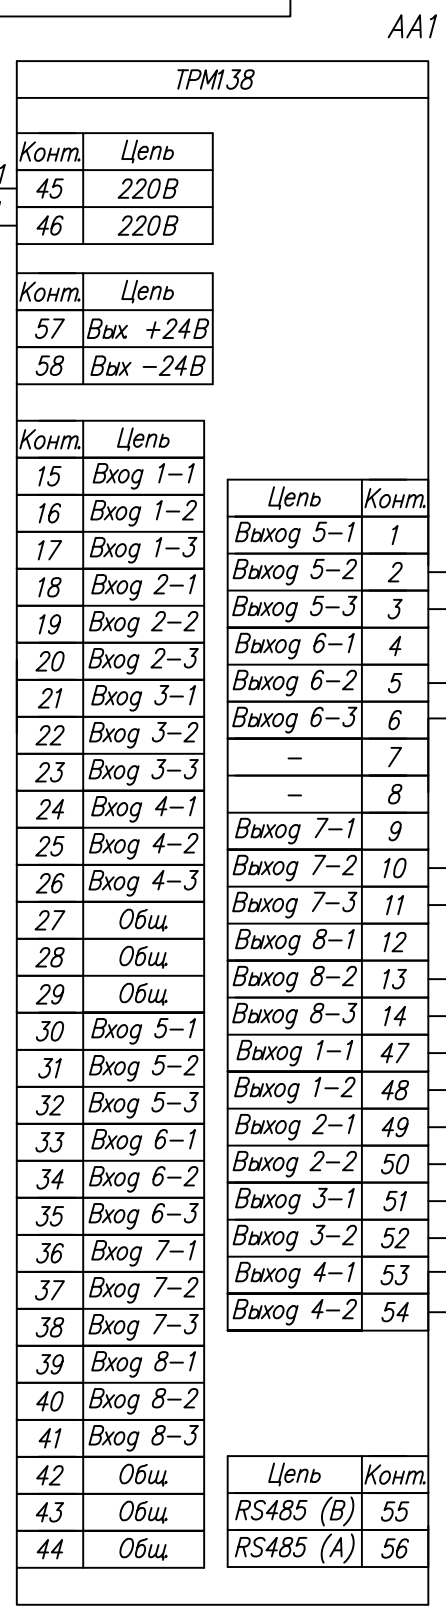

Поз. обознач.	Наименование	Кол.	Примечание
AA1	Измеритель -регулятор восьмиканальный		
	ТРМ 138- Т.Щ 4, ТМ "ОВЕН"	1	
AA2-AA9	Реле твердотельное однофазное 250VAC упр. 3-32VDC		
	HD-XX44ZD3, ТМ "Кипривор"	8	
EK1-EK8	Нагреватель резистивный	8	
QF1	Автомат защиты	1	

Инв. № подл. Подпись и дата. Инв. № дубл. Подпись и дата. Инв. №. Инв. № дубл. Подпись и дата. Инв. №. Инв. № дубл. Подпись и дата.

Изм.	Лист	№ докум.	Подпись	Дата
Разраб.		Иванов И.И.		
Провер.		Иванов И.И.		
Т.контр.		Иванов И.И.		
Рук.раз.				
Н.контр.		Иванов И.И.		
Утв.		Иванов И.И.		

ТРМ138,
Управление твердотельным реле
дискретным сигналом 3-32VDC
Схема электрическая принципиальная

Лит.	Масса	Масштаб
Лист	Листов 1	