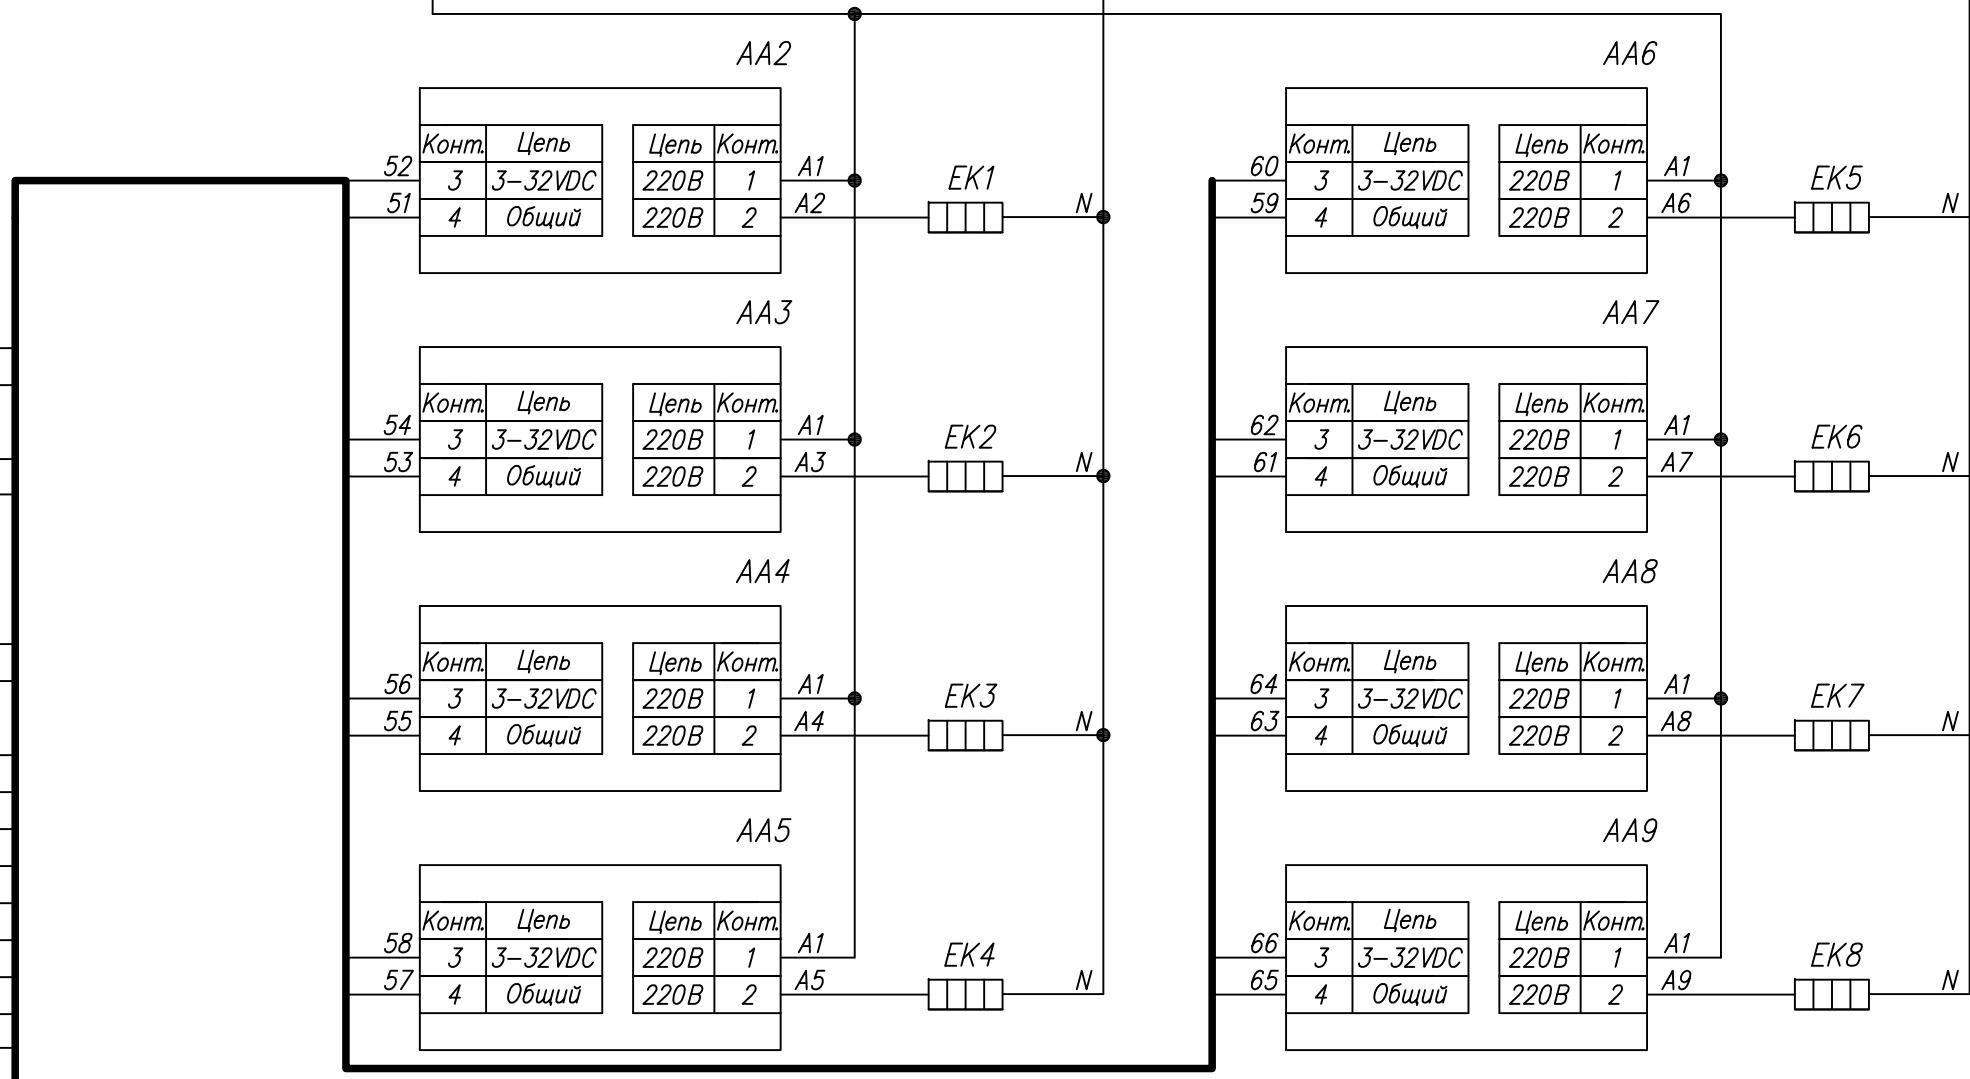

Поз. обознач.	Наименование	Кол.	Примечание
AA1	Измеритель -регулятор восьмиканальный		
	ТРМ 138- Т.Щ 4, ТМ "ОВЕН"	1	
AA2-AA9	Реле твердотельное однофазное 250VAC упр. 3-32VDC		
	HD-XX44ZD3, ТМ "Кипривор"	8	
EK1-EK8	Нагреватель резистивный	8	
QF1	Автомат защиты	1	

ТРМ138,
Управление твердотельным реле
дискретным сигналом 3-32VDC
Схема электрическая принципиальная

Лит.	Масса	Масштаб
Лист	Листов 1	