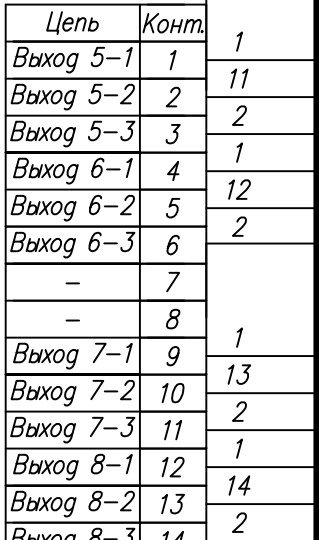

Поз. обознач.	Наименование	Кол.	Примечание
AA1	Измеритель -регулятор восьмиканальный ТРМ 138-XXXX УЧУУ.Щ 4, ТМ "ОВЕН"	1	
AA2-AA5	Реле твердотельное однофазное 250VAC упр. 0-10 В HD-XX22.10U, ТМ "Kirgibor"	4	
G1	Блок питания БП 15 Б -Д 2-24, ТМ "ОВЕН"	1	
EK1-EK4	Нагреватель резистивный	4	
QF1	Автомат защиты	1	