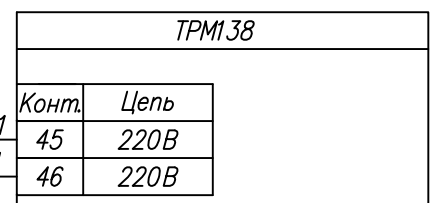

Поз. обознач.	Наименование	Кол.	Примечание
AA1	Измеритель -регулятор восьмиканальный ТРМ 138-XXXX УЧУУ.Щ 4, ТМ "ОВЕН"	1	
AA2-AA5	Реле твердотельное однофазное 250VAC упр. 0-10 В HD-XX22.10U, ТМ "Kirgibor"	4	
G1	Блок питания БП 15 Б -Д 2-24, ТМ "ОВЕН"	1	
EK1-EK4	Нагреватель резистивный	4	
QF1	Автомат защиты	1	