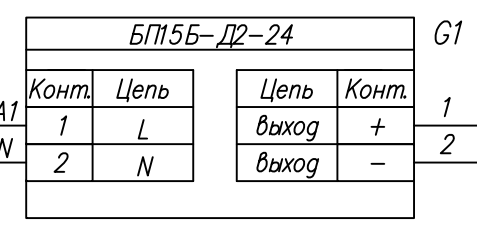

Поз. обознач.	Наименование	Кол.	Примечание
AA1	Измеритель -регулятор восьмиканальный ТРМ 138-XXXX УЧУУ.Щ 4, ТМ "ОВЕН"	1	
AA2-AA5	Реле твердотельное однофазное 250VAC упр. 0-10 В HD-XX22.10U, ТМ "Kirgibor"	4	
G1	Блок питания БП 15 Б -Д 2-24, ТМ "ОВЕН"	1	
EK1-EK4	Нагреватель резистивный	4	
QF1	Автомат защиты	1	

ТРМ138,
Управление твердотельным реле
сигналом 0-10В
Схема электрическая принципиальная

Лит.	Масса	Масштаб
Лист	Листов 1	