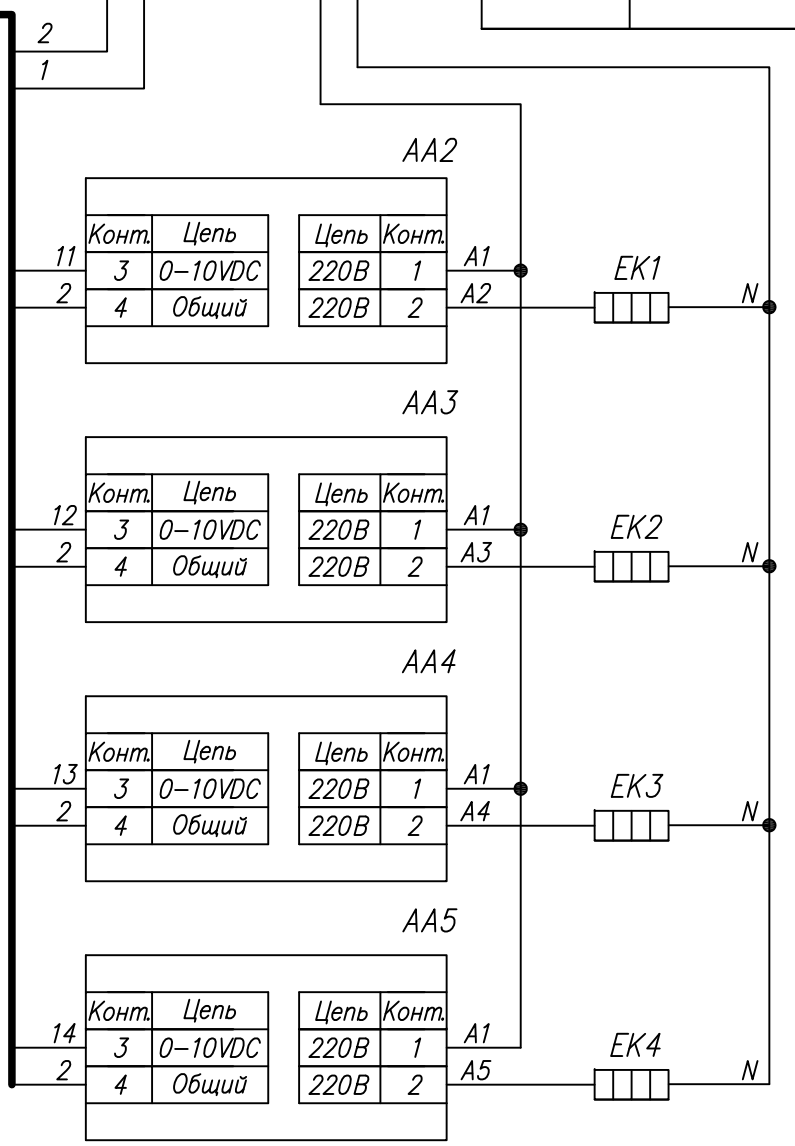

Поз. обознач.	Наименование	Кол.	Примечание
AA1	Измеритель -регулятор восьмиканальный ТРМ 138-XXXX УЧУУ.Щ 4, ТМ "ОВЕН"	1	
AA2-AA5	Реле твердотельное однофазное 250VAC упр. 0-10 В HD-XX22.10U, ТМ "Kirgibor"	4	
G1	Блок питания БП 15 Б -Д 2-24, ТМ "ОВЕН"	1	
EK1-EK4	Нагреватель резистивный	4	
QF1	Автомат защиты	1	

ТРМ138,
Управление твердотельным реле
сигналом 0-10В
Схема электрическая принципиальная

Лит.	Масса	Масштаб
Лист	Листов 1	