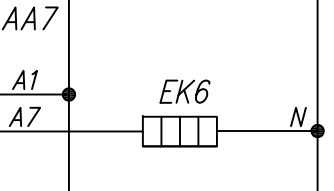

Поз. обознач.	Наименование	Кол.	Примечание
AA1	Измеритель -регулятор восьмиканальный		
	ТРМ 138- И.Щ 4, ТМ "ОВЕН"	1	
AA2-AA9	Реле твердотельное однофазное 250VAC упр. 4...20 мА		
	HD-XX25LA, ТМ "Киргизгор"	8	
G1	Блок питания БП 15 Б -Д 2-24, ТМ "ОВЕН"	1	
EK1-EK8	Нагреватель резистивный	8	
QF1	Автомат защиты	1	
R1-R8	Резистор 200 Ом 2Вт 10%	8	

Питание 220В

Инв. № подл. Подпись и дата. Взам. инв. №. Инв. № дубл. Подпись и дата.

Изм.	Лист	№ докум.	Подпись	Дата
Разраб.		Иванов И.И.		
Провер.		Иванов И.И.		
Т.контр.		Иванов И.И.		
Рук.раз.				
Н.контр.		Иванов И.И.		
Утв.		Иванов И.И.		

ТРМ138,
Управление твердотельным реле
сигналом 4...20мА
Схема электрическая принципиальная

Лит.	Масса	Масштаб
Лист	Листов 1