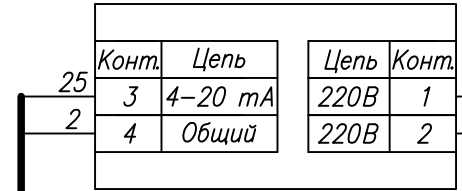

Поз. обознач.	Наименование	Кол.	Примечание
AA1	Измеритель -регулятор восьмиканальный		
	ТРМ 138- И.Щ 4, ТМ "ОВЕН"	1	
AA2-AA9	Реле твердотельное однофазное 250VAC упр. 4...20 мА		
	HD-XX25LA, ТМ "Киргизгор"	8	
G1	Блок питания БП 15 Б -Д 2-24, ТМ "ОВЕН"	1	
EK1-EK8	Нагреватель резистивный	8	
QF1	Автомат защиты	1	
R1-R8	Резистор 200 Ом 2Вт 10%	8	

Питание 220В

Инв. № подл. Подпись и дата. Взам. инв. №. Инв. № дубл. Подпись и дата.

Изм.	Лист	№ докум.	Подпись	Дата
Разраб.		Иванов И.И.		
Провер.		Иванов И.И.		
Т.контр.		Иванов И.И.		
Рук.раз.				
Н.контр.		Иванов И.И.		
Утв.		Иванов И.И.		

ТРМ138,
Управление твердотельным реле
сигналом 4...20мА
Схема электрическая принципиальная

Лит.	Масса	Масштаб
Лист	Листов 1