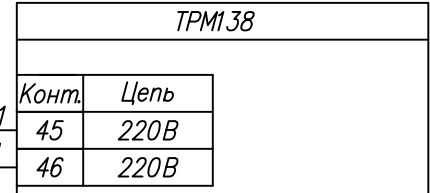

Поз. обознач.	Наименование	Кол.	Примечание
AA1	Измеритель -регулятор восьмиканальный		
	ТРМ 138- И.Щ 4, ТМ "ОВЕН"	1	
AA2-AA9	Реле твердотельное однофазное 250VAC упр. 4...20 мА		
	HD-XX25LA, ТМ "Киргизгор"	8	
G1	Блок питания БП 15 Б -Д 2-24, ТМ "ОВЕН"	1	
EK1-EK8	Нагреватель резистивный	8	
QF1	Автомат защиты	1	
R1-R8	Резистор 200 Ом 2Вт 10%	8	

Питание 220В

Инв. № подл. Подпись и дата. Взам. инв. №. Инв. № дубл. Подпись и дата.

Изм.	Лист	№ докум.	Подпись	Дата
Разраб.		Иванов И.И.		
Провер.		Иванов И.И.		
Т.контр.		Иванов И.И.		
Рук.раз.				
Н.контр.		Иванов И.И.		
Утв.		Иванов И.И.		

ТРМ138,
Управление твердотельным реле
сигналом 4...20мА
Схема электрическая принципиальная

Лит.	Масса	Масштаб
Лист	Листов 1