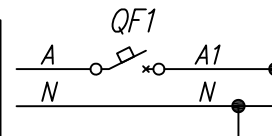

Поз. обознач.	Наименование	Кол.	Примечание
AA1	Измеритель -регулятор восьмиканальный		
	ТРМ 138- И.Щ 4, ТМ "ОВЕН"	1	
AA2-AA9	Реле твердотельное однофазное 250VAC упр. 4...20 мА		
	HD-XX25LA, ТМ "Киргизгор"	8	
G1	Блок питания БП 15 Б -Д 2-24, ТМ "ОВЕН"	1	
EK1-EK8	Нагреватель резистивный	8	
QF1	Автомат защиты	1	
R1-R8	Резистор 200 Ом 2Вт 10%	8	

Питание 220В

Инв. № подл. Подпись и дата. Взам. инв. №. Инв. № дубл. Подпись и дата.

Изм.	Лист	№ докум.	Подпись	Дата
Разраб.		Иванов И.И.		
Провер.		Иванов И.И.		
Т.контр.		Иванов И.И.		
Рук.раз.				
Н.контр.		Иванов И.И.		
Утв.		Иванов И.И.		

ТРМ138,
Управление твердотельным реле
сигналом 4...20мА
Схема электрическая принципиальная

Лит.	Масса	Масштаб
Лист	Листов 1