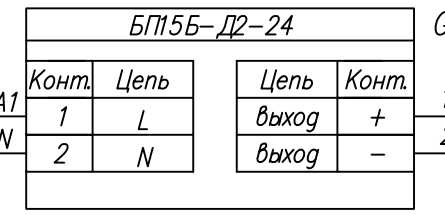

Поз. обознач.	Наименование	Кол.	Примечание
AA1	Измеритель -регулятор восьмиканальный		
	ТРМ 138- И.Щ 4, ТМ "ОВЕН"	1	
AA2-AA9	Реле твердотельное однофазное 250VAC упр. 4...20 мА		
	HD-XX25LA, ТМ "Киргизгор"	8	
G1	Блок питания БП 15 Б -Д 2-24, ТМ "ОВЕН"	1	
EK1-EK8	Нагреватель резистивный	8	
QF1	Автомат защиты	1	
R1-R8	Резистор 200 Ом 2Вт 10%	8	

Питание 220В

Инв. № подл. Подпись и дата. Взам. инв. №. Инв. № дубл. Подпись и дата.

Изм.	Лист	№ докум.	Подпись	Дата
Разраб.		Иванов И.И.		
Провер.		Иванов И.И.		
Т.контр.		Иванов И.И.		
Рук.раз.				
Н.контр.		Иванов И.И.		
Утв.		Иванов И.И.		

ТРМ138,
Управление твердотельным реле
сигналом 4...20мА
Схема электрическая принципиальная

Лит.	Масса	Масштаб
Лист	Листов 1