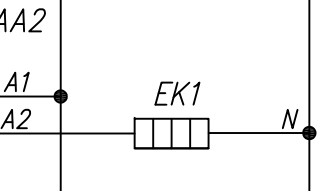

Поз. обознач.	Наименование	Кол.	Примечание
AA1	Измеритель -регулятор восьмиканальный		
	ТРМ 138- И.Щ 4, ТМ "ОВЕН"	1	
AA2-AA9	Реле твердотельное однофазное 250VAC упр. 4...20 мА		
	HD-XX25LA, ТМ "Киргизгор"	8	
G1	Блок питания БП 15 Б -Д 2-24, ТМ "ОВЕН"	1	
EK1-EK8	Нагреватель резистивный	8	
QF1	Автомат защиты	1	
R1-R8	Резистор 200 Ом 2Вт 10%	8	

Питание 220В

Инв. № подл. Подпись и дата. Взам. инв. №. Инв. № дубл. Подпись и дата.

Изм.	Лист	№ докум.	Подпись	Дата
Разраб.		Иванов И.И.		
Провер.		Иванов И.И.		
Т.контр.		Иванов И.И.		
Рук.раз.				
Н.контр.		Иванов И.И.		
Утв.		Иванов И.И.		

ТРМ138,
Управление твердотельным реле
сигналом 4...20мА
Схема электрическая принципиальная

Лит.	Масса	Масштаб
Лист	Листов 1