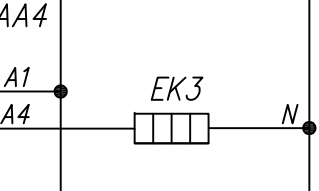

Поз. обознач.	Наименование	Кол.	Примечание
AA1	Измеритель -регулятор восьмиканальный		
	ТРМ 138- И.Щ 4, ТМ "ОВЕН"	1	
AA2-AA9	Реле твердотельное однофазное 250VAC упр. 4...20 мА		
	HD-XX25LA, ТМ "Киргизгор"	8	
G1	Блок питания БП 15 Б -Д 2-24, ТМ "ОВЕН"	1	
EK1-EK8	Нагреватель резистивный	8	
QF1	Автомат защиты	1	
R1-R8	Резистор 200 Ом 2Вт 10%	8	

Питание 220В

Инв. № подл. Подпись и дата. Взам. инв. №. Инв. № дубл. Подпись и дата.

Изм.	Лист	№ докум.	Подпись	Дата
Разраб.		Иванов И.И.		
Провер.		Иванов И.И.		
Т.контр.		Иванов И.И.		
Рук.раз.				
Н.контр.		Иванов И.И.		
Утв.		Иванов И.И.		

ТРМ138,
Управление твердотельным реле
сигналом 4...20мА
Схема электрическая принципиальная

Лит.	Масса	Масштаб
Лист	Листов 1