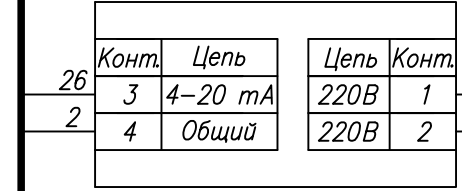

Поз. обознач.	Наименование	Кол.	Примечание
AA1	Измеритель -регулятор восьмиканальный		
	ТРМ 138- И.Щ 4, ТМ "ОВЕН"	1	
AA2-AA9	Реле твердотельное однофазное 250VAC упр. 4...20 мА		
	HD-XX25LA, ТМ "Киргизгор"	8	
G1	Блок питания БП 15 Б -Д 2-24, ТМ "ОВЕН"	1	
EK1-EK8	Нагреватель резистивный	8	
QF1	Автомат защиты	1	
R1-R8	Резистор 200 Ом 2Вт 10%	8	

Питание 220В

Инв. № подл. Подпись и дата. Взам. инв. №. Инв. № дубл. Подпись и дата.

Изм.	Лист	№ докум.	Подпись	Дата
Разраб.		Иванов И.И.		
Провер.		Иванов И.И.		
Т.контр.		Иванов И.И.		
Рук.раз.				
Н.контр.		Иванов И.И.		
Утв.		Иванов И.И.		

ТРМ138,
Управление твердотельным реле
сигналом 4...20мА
Схема электрическая принципиальная

Лит.	Масса	Масштаб
Лист	Листов 1