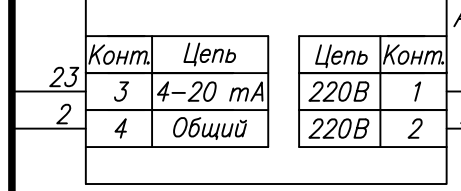

Поз. обознач.	Наименование	Кол.	Примечание
AA1	Измеритель -регулятор восьмиканальный		
	ТРМ 138- И.Щ 4, ТМ "ОВЕН"	1	
AA2-AA9	Реле твердотельное однофазное 250VAC упр. 4...20 мА		
	HD-XX25LA, ТМ "Киргизгор"	8	
G1	Блок питания БП 15 Б -Д 2-24, ТМ "ОВЕН"	1	
EK1-EK8	Нагреватель резистивный	8	
QF1	Автомат защиты	1	
R1-R8	Резистор 200 Ом 2Вт 10%	8	

Питание 220В

Инв. № подл. Подпись и дата. Взам. инв. №. Инв. № дубл. Подпись и дата.

Изм.	Лист	№ докум.	Подпись	Дата
Разраб.		Иванов И.И.		
Провер.		Иванов И.И.		
Т.контр.		Иванов И.И.		
Рук.раз.				
Н.контр.		Иванов И.И.		
Утв.		Иванов И.И.		

ТРМ138,
Управление твердотельным реле
сигналом 4...20мА
Схема электрическая принципиальная

Лит.	Масса	Масштаб
Лист	Листов 1