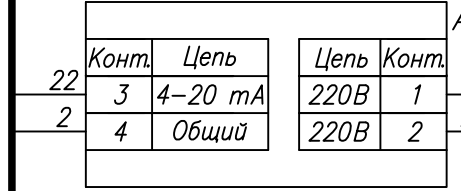

Поз. обознач.	Наименование	Кол.	Примечание
AA1	Измеритель -регулятор восьмиканальный		
	ТРМ 138- И.Щ 4, ТМ "ОВЕН"	1	
AA2-AA9	Реле твердотельное однофазное 250VAC упр. 4...20 мА		
	HD-XX25LA, ТМ "Киргизгор"	8	
G1	Блок питания БП 15 Б -Д 2-24, ТМ "ОВЕН"	1	
EK1-EK8	Нагреватель резистивный	8	
QF1	Автомат защиты	1	
R1-R8	Резистор 200 Ом 2Вт 10%	8	

Питание 220В

Инв. № подл. Подпись и дата. Взам. инв. №. Инв. № дубл. Подпись и дата.

Изм.	Лист	№ докум.	Подпись	Дата
Разраб.		Иванов И.И.		
Провер.		Иванов И.И.		
Т.контр.		Иванов И.И.		
Рук.раз.				
Н.контр.		Иванов И.И.		
Утв.		Иванов И.И.		

ТРМ138,
Управление твердотельным реле
сигналом 4...20мА
Схема электрическая принципиальная

Лит.	Масса	Масштаб
Лист	Листов 1