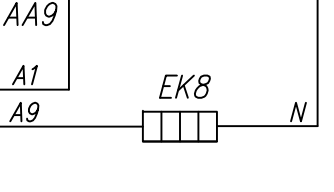

Поз. обознач.	Наименование	Кол.	Примечание
AA1	Измеритель -регулятор восьмиканальный		
	ТРМ 138- И.Щ 4, ТМ "ОВЕН"	1	
AA2-AA9	Реле твердотельное однофазное 250VAC упр. 4...20 мА		
	HD-XX25LA, ТМ "Киргизгор"	8	
G1	Блок питания БП 15 Б -Д 2-24, ТМ "ОВЕН"	1	
EK1-EK8	Нагреватель резистивный	8	
QF1	Автомат защиты	1	
R1-R8	Резистор 200 Ом 2Вт 10%	8	

Питание 220В

Инв. № подл. Подпись и дата. Взам. инв. №. Инв. № дубл. Подпись и дата.

Изм.	Лист	№ докум.	Подпись	Дата
Разраб.		Иванов И.И.		
Провер.		Иванов И.И.		
Т.контр.		Иванов И.И.		
Рук.раз.				
Н.контр.		Иванов И.И.		
Утв.		Иванов И.И.		

ТРМ138,
Управление твердотельным реле
сигналом 4...20мА
Схема электрическая принципиальная

Лит.	Масса	Масштаб
Лист	Листов 1