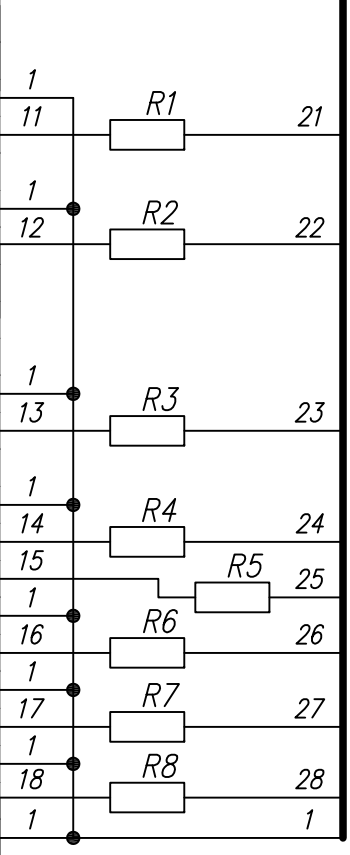

Поз. обознач.	Наименование	Кол.	Примечание
AA1	Измеритель -регулятор восьмиканальный		
	ТРМ 138- И.Щ 4, ТМ "ОВЕН"	1	
AA2-AA9	Реле твердотельное однофазное 250VAC упр. 4...20 мА		
	HD-XX25LA, ТМ "Киргизгор"	8	
G1	Блок питания БП 15 Б -Д 2-24, ТМ "ОВЕН"	1	
EK1-EK8	Нагреватель резистивный	8	
QF1	Автомат защиты	1	
R1-R8	Резистор 200 Ом 2Вт 10%	8	

Питание 220В

Инв. № подл. Подпись и дата. Взам. инв. №. Инв. № дубл. Подпись и дата.

Изм.	Лист	№ докум.	Подпись	Дата
Разраб.		Иванов И.И.		
Провер.		Иванов И.И.		
Т.контр.		Иванов И.И.		
Рук.раз.				
Н.контр.		Иванов И.И.		
Утв.		Иванов И.И.		

ТРМ138,
Управление твердотельным реле
сигналом 4...20мА
Схема электрическая принципиальная

Лит.	Масса	Масштаб
Лист	Листов 1	