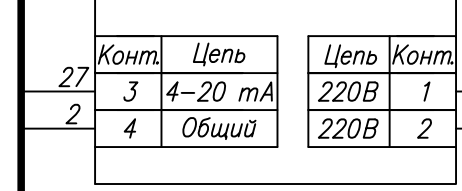

Поз. обознач.	Наименование	Кол.	Примечание
AA1	Измеритель -регулятор восьмиканальный		
	ТРМ 138- И.Щ 4, ТМ "ОВЕН"	1	
AA2-AA9	Реле твердотельное однофазное 250VAC упр. 4...20 мА		
	HD-XX25LA, ТМ "Киргизгор"	8	
G1	Блок питания БП 15 Б -Д 2-24, ТМ "ОВЕН"	1	
EK1-EK8	Нагреватель резистивный	8	
QF1	Автомат защиты	1	
R1-R8	Резистор 200 Ом 2Вт 10%	8	

Питание 220В

Инв. № подл. Подпись и дата. Взам. инв. №. Инв. № дубл. Подпись и дата.

Изм.	Лист	№ докум.	Подпись	Дата
Разраб.		Иванов И.И.		
Провер.		Иванов И.И.		
Т.контр.		Иванов И.И.		
Рук.раз.				
Н.контр.		Иванов И.И.		
Утв.		Иванов И.И.		

ТРМ138,
Управление твердотельным реле
сигналом 4...20мА
Схема электрическая принципиальная

Лит.	Масса	Масштаб
Лист	Листов 1