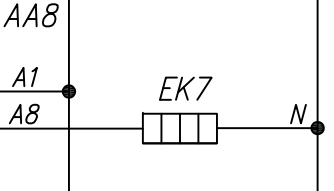

Поз. обознач.	Наименование	Кол.	Примечание
AA1	Измеритель -регулятор восьмиканальный		
	ТРМ 138- И.Щ 4, ТМ "ОВЕН"	1	
AA2-AA9	Реле твердотельное однофазное 250VAC упр. 4...20 мА		
	HD-XX25LA, ТМ "Киргизгор"	8	
G1	Блок питания БП 15 Б -Д 2-24, ТМ "ОВЕН"	1	
EK1-EK8	Нагреватель резистивный	8	
QF1	Автомат защиты	1	
R1-R8	Резистор 200 Ом 2Вт 10%	8	

Питание 220В

Инв. № подл. Подпись и дата. Взам. инв. №. Инв. № дубл. Подпись и дата.

Изм.	Лист	№ докум.	Подпись	Дата
Разраб.		Иванов И.И.		
Провер.		Иванов И.И.		
Т.контр.		Иванов И.И.		
Рук.раз.				
Н.контр.		Иванов И.И.		
Утв.		Иванов И.И.		

ТРМ138,
Управление твердотельным реле
сигналом 4...20мА
Схема электрическая принципиальная

Лит.	Масса	Масштаб
Лист	Листов 1