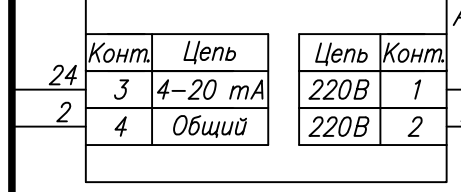

Поз. обознач.	Наименование	Кол.	Примечание
AA1	Измеритель -регулятор восьмиканальный		
	ТРМ 138- И.Щ 4, ТМ "ОВЕН"	1	
AA2-AA9	Реле твердотельное однофазное 250VAC упр. 4...20 мА		
	HD-XX25LA, ТМ "Киргизгор"	8	
G1	Блок питания БП 15 Б -Д 2-24, ТМ "ОВЕН"	1	
EK1-EK8	Нагреватель резистивный	8	
QF1	Автомат защиты	1	
R1-R8	Резистор 200 Ом 2Вт 10%	8	

Питание 220В

Инв. № подл. Подпись и дата. Взам. инв. №. Инв. № дубл. Подпись и дата.

Изм.	Лист	№ докум.	Подпись	Дата
Разраб.		Иванов И.И.		
Провер.		Иванов И.И.		
Т.контр.		Иванов И.И.		
Рук.раз.				
Н.контр.		Иванов И.И.		
Утв.		Иванов И.И.		

ТРМ138,
Управление твердотельным реле
сигналом 4...20мА
Схема электрическая принципиальная

Лит.	Масса	Масштаб
Лист	Листов 1