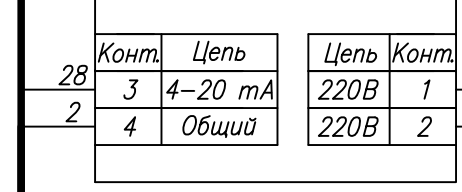

Поз. обознач.	Наименование	Кол.	Примечание
AA1	Измеритель -регулятор восьмиканальный		
	ТРМ 138- И.Щ 4, ТМ "ОВЕН"	1	
AA2-AA9	Реле твердотельное однофазное 250VAC упр. 4...20 мА		
	HD-XX25LA, ТМ "Киргизгор"	8	
G1	Блок питания БП 15 Б -Д 2-24, ТМ "ОВЕН"	1	
EK1-EK8	Нагреватель резистивный	8	
QF1	Автомат защиты	1	
R1-R8	Резистор 200 Ом 2Вт 10%	8	

Питание 220В

Инв. № подл. Подпись и дата. Взам. инв. №. Инв. № дубл. Подпись и дата.

Изм.	Лист	№ докум.	Подпись	Дата
Разраб.		Иванов И.И.		
Провер.		Иванов И.И.		
Т.контр.		Иванов И.И.		
Рук.раз.				
Н.контр.		Иванов И.И.		
Утв.		Иванов И.И.		

ТРМ138,
Управление твердотельным реле
сигналом 4...20мА
Схема электрическая принципиальная

Лит.	Масса	Масштаб
Лист	Листов 1