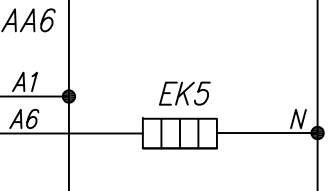

Поз. обознач.	Наименование	Кол.	Примечание
AA1	Измеритель -регулятор восьмиканальный		
	ТРМ 138- И.Щ 4, ТМ "ОВЕН"	1	
AA2-AA9	Реле твердотельное однофазное 250VAC упр. 4...20 мА		
	HD-XX25LA, ТМ "Киргизгор"	8	
G1	Блок питания БП 15 Б -Д 2-24, ТМ "ОВЕН"	1	
EK1-EK8	Нагреватель резистивный	8	
QF1	Автомат защиты	1	
R1-R8	Резистор 200 Ом 2Вт 10%	8	

Питание 220В

Инв. № подл. Подпись и дата. Взам. инв. №. Инв. № дубл. Подпись и дата.

Изм.	Лист	№ докум.	Подпись	Дата
Разраб.		Иванов И.И.		
Провер.		Иванов И.И.		
Т.контр.		Иванов И.И.		
Рук.раз.				
Н.контр.		Иванов И.И.		
Утв.		Иванов И.И.		

ТРМ138,
Управление твердотельным реле
сигналом 4...20мА
Схема электрическая принципиальная

Лит.	Масса	Масштаб
Лист	Листов 1