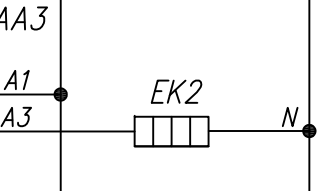

Поз. обознач.	Наименование	Кол.	Примечание
AA1	Измеритель -регулятор восьмиканальный		
	ТРМ 138- И.Щ 4, ТМ "ОВЕН"	1	
AA2-AA9	Реле твердотельное однофазное 250VAC упр. 4...20 мА		
	HD-XX25LA, ТМ "Киргизгор"	8	
G1	Блок питания БП 15 Б -Д 2-24, ТМ "ОВЕН"	1	
EK1-EK8	Нагреватель резистивный	8	
QF1	Автомат защиты	1	
R1-R8	Резистор 200 Ом 2Вт 10%	8	

Питание 220В

Инв. № подл. Подпись и дата. Взам. инв. №. Инв. № дубл. Подпись и дата.

Изм.	Лист	№ докум.	Подпись	Дата
Разраб.		Иванов И.И.		
Провер.		Иванов И.И.		
Т.контр.		Иванов И.И.		
Рук.раз.				
Н.контр.		Иванов И.И.		
Утв.		Иванов И.И.		

ТРМ138,
Управление твердотельным реле
сигналом 4...20мА
Схема электрическая принципиальная

Лит.	Масса	Масштаб
Лист	Листов 1