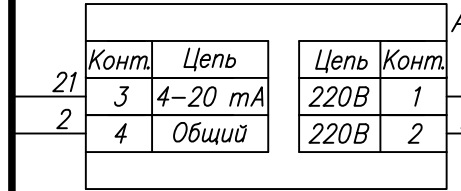

Поз. обознач.	Наименование	Кол.	Примечание
AA1	Измеритель -регулятор восьмиканальный		
	ТРМ 138- И.Щ 4, ТМ "ОВЕН"	1	
AA2-AA9	Реле твердотельное однофазное 250VAC упр. 4...20 мА		
	HD-XX25LA, ТМ "Киргизгор"	8	
G1	Блок питания БП 15 Б -Д 2-24, ТМ "ОВЕН"	1	
EK1-EK8	Нагреватель резистивный	8	
QF1	Автомат защиты	1	
R1-R8	Резистор 200 Ом 2Вт 10%	8	

Питание 220В

Инв. № подл. Подпись и дата. Взам. инв. №. Инв. № дубл. Подпись и дата.

Изм.	Лист	№ докум.	Подпись	Дата
Разраб.		Иванов И.И.		
Провер.		Иванов И.И.		
Т.контр.		Иванов И.И.		
Рук.раз.				
Н.контр.		Иванов И.И.		
Утв.		Иванов И.И.		

ТРМ138,
Управление твердотельным реле
сигналом 4...20мА
Схема электрическая принципиальная

Лит.	Масса	Масштаб
Лист	Листов 1