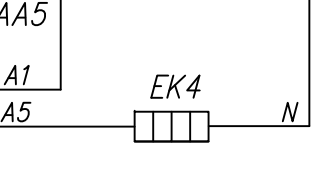

Поз. обознач.	Наименование	Кол.	Примечание
AA1	Измеритель -регулятор восьмиканальный		
	ТРМ 138- И.Щ 4, ТМ "ОВЕН"	1	
AA2-AA9	Реле твердотельное однофазное 250VAC упр. 4...20 мА		
	HD-XX25LA, ТМ "Киргизгор"	8	
G1	Блок питания БП 15 Б -Д 2-24, ТМ "ОВЕН"	1	
EK1-EK8	Нагреватель резистивный	8	
QF1	Автомат защиты	1	
R1-R8	Резистор 200 Ом 2Вт 10%	8	

Питание 220В

Инв. № подл. Подпись и дата. Взам. инв. №. Инв. № дубл. Подпись и дата.

Изм.	Лист	№ докум.	Подпись	Дата
Разраб.		Иванов И.И.		
Провер.		Иванов И.И.		
Т.контр.		Иванов И.И.		
Рук.раз.				
Н.контр.		Иванов И.И.		
Утв.		Иванов И.И.		

ТРМ138,
Управление твердотельным реле
сигналом 4...20мА
Схема электрическая принципиальная

Лит.	Масса	Масштаб
Лист	Листов 1