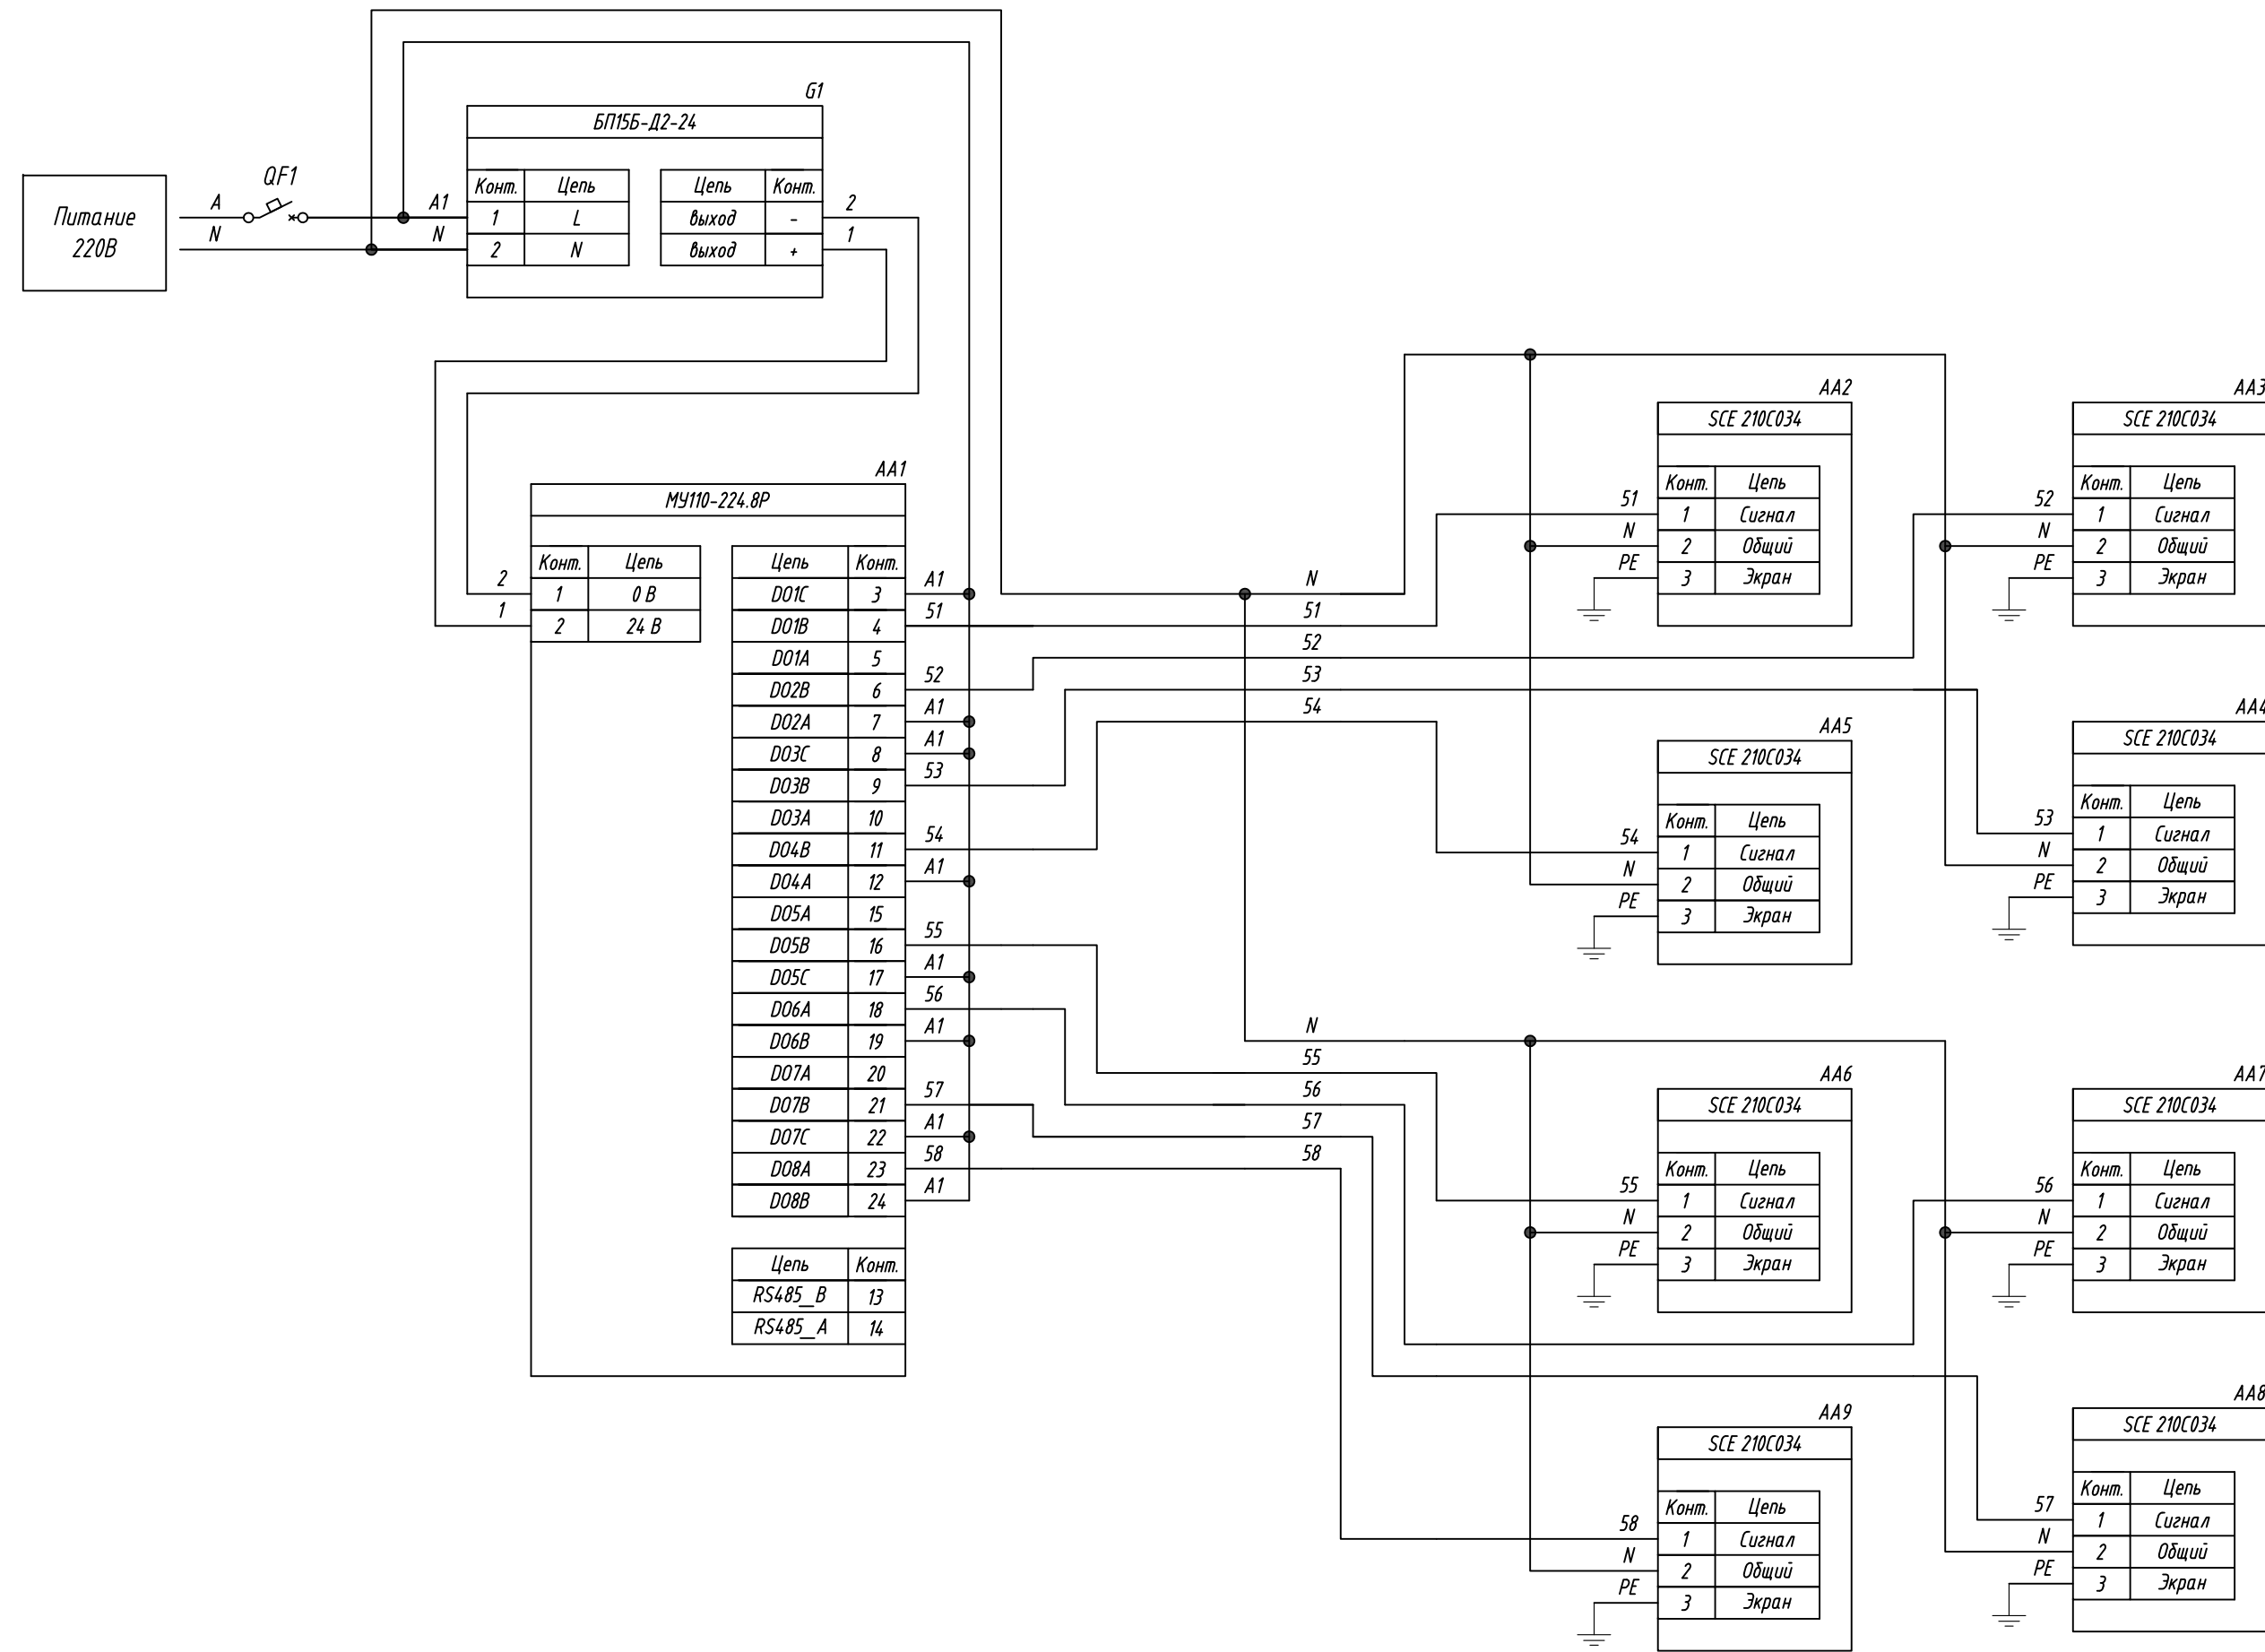

Поз. обознач.	Наименование	Кол.	Примечание
AA1	Модуль дискретного вывода МУ110-224.8Р, ТМ "ОВЕН"	1	
Г1	Одноканальный блок питания БП15Б-Д2-24, ТМ "ОВЕН"	1	
AA2...AA9	Клапан соленоидный SCE 210С034, ТМ "Аско"	8	
QF1	Автомат защиты	1	

Изм. №	Подпись и дата
Изм. №	Подпись и дата
Изм. №	Подпись и дата

Изм.	Лист	№ докум.	Подпись	Дата	Лит.	Масса	Масштаб
Изм.	Лист	№ докум.	Подпись	Дата			
Разраб.							
Провер.							
Т.контр.					Лист		Листов 1
Рук.раз.							
Н.контр.							
Утв.							