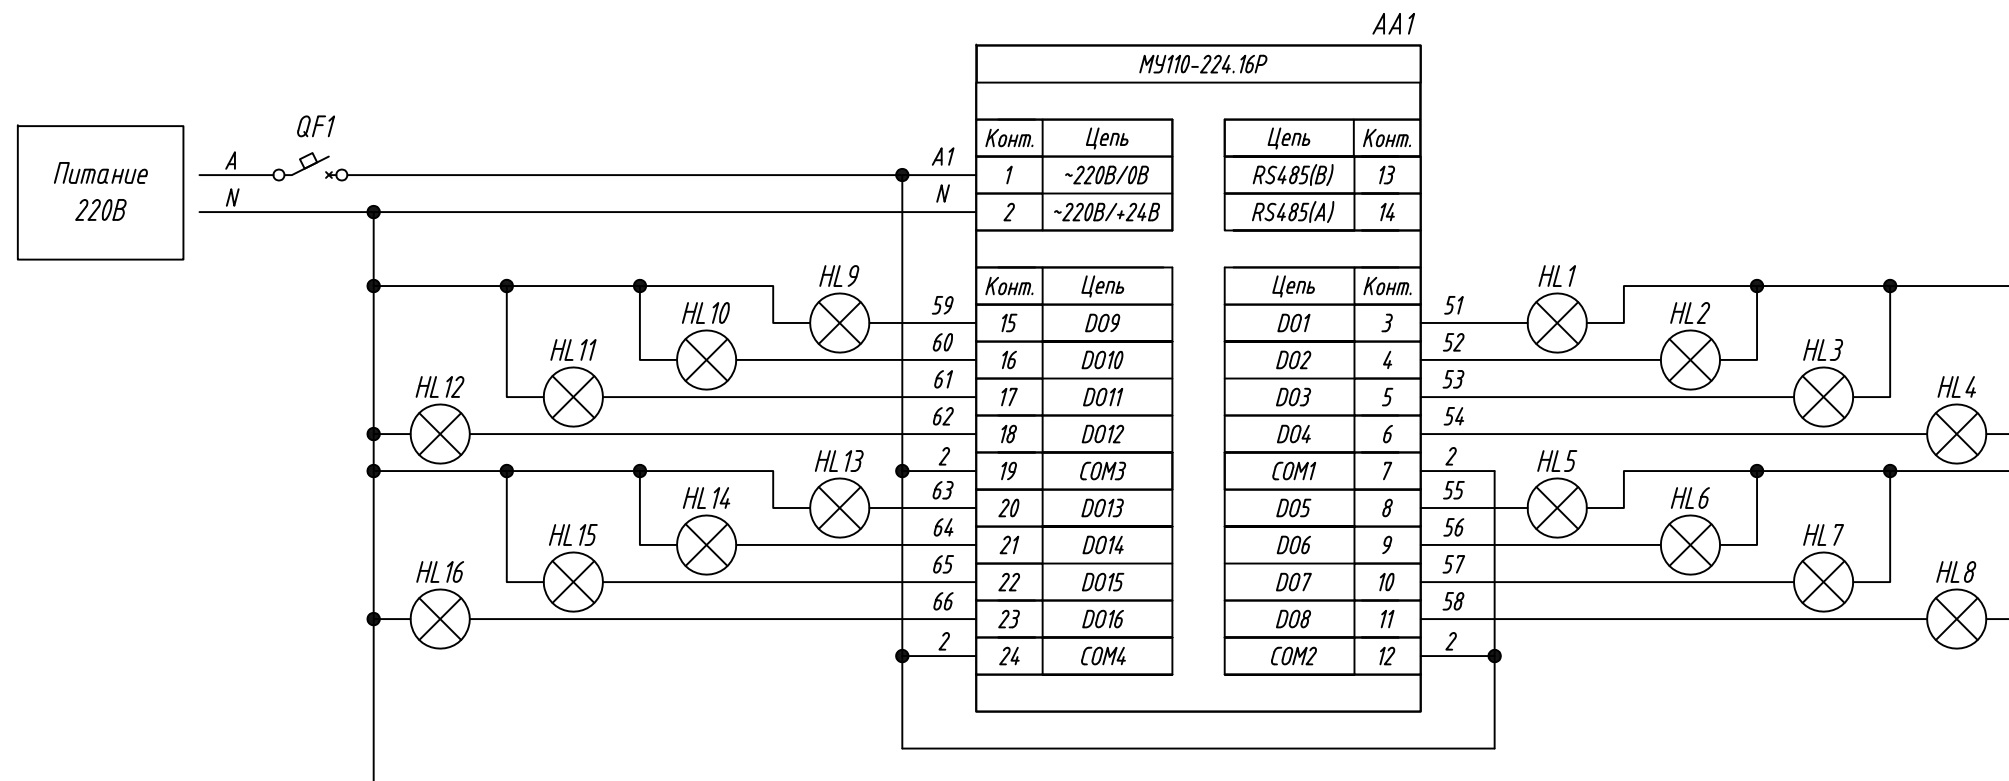

| Поз. обознач. | Наименование                                       | Кол. | Примечание |
|---------------|--|------|------------|
| AA1           | Модуль дискретного вывода МУ110-224.16Р, ТМ "ОВЕН" | 1    |            |
| HL1...HL16    | Лампа сигнальная 220В, ТМ "MEYERTEC"               | 16   |            |
| QF1           | Автомат защиты                                     | 1    |            |

| МУ110-224.16Р,<br>Подключение сигнальной лампы |  |  | Лит. | Масса    | Масштаб |
|--|--|--|------|----------|---------|
| Схема электрическая принципиальная             |  |  |      |          |         |
|  |  |  | Лист | Листов 1 |         |