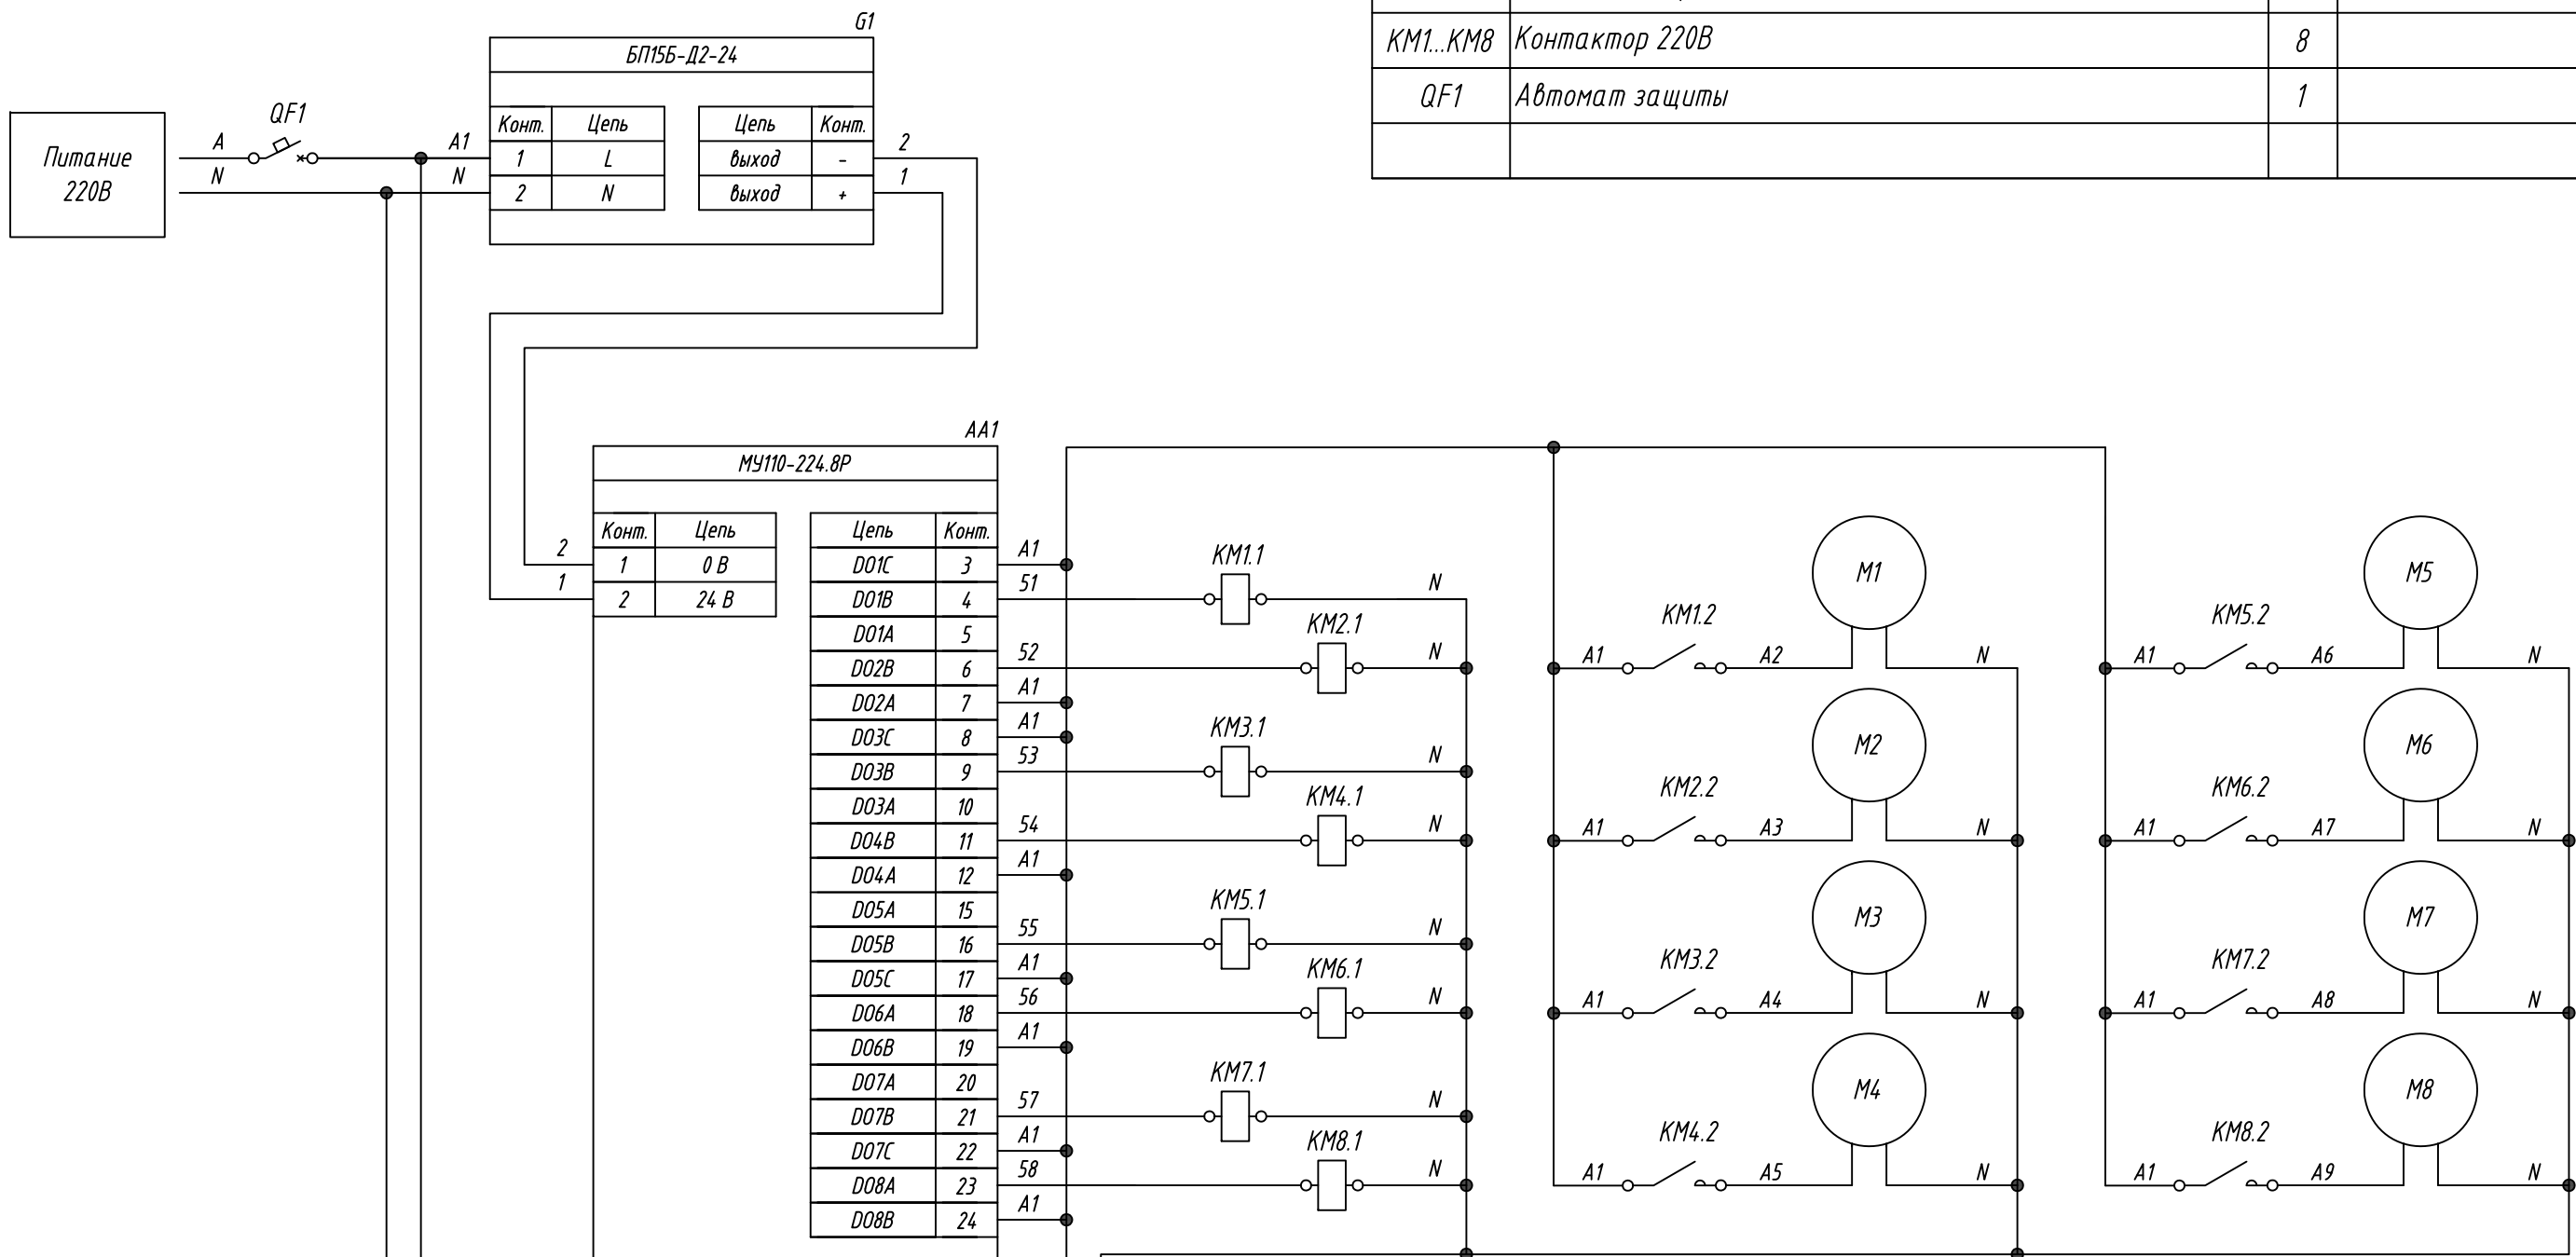

Поз. обознач.	Наименование	Кол.	Примечание
AA1	Модуль дискретного вывода МУ110-224.8Р, ТМ "ОВЕН"	1	
G1	Одноканальный блок питания БП15Б-Д2-24, ТМ "ОВЕН"	1	
M1...M8	Двигатель переменного тока	8	
KM1...KM8	Контактор 220В	8	
QF1	Автомат защиты	1	