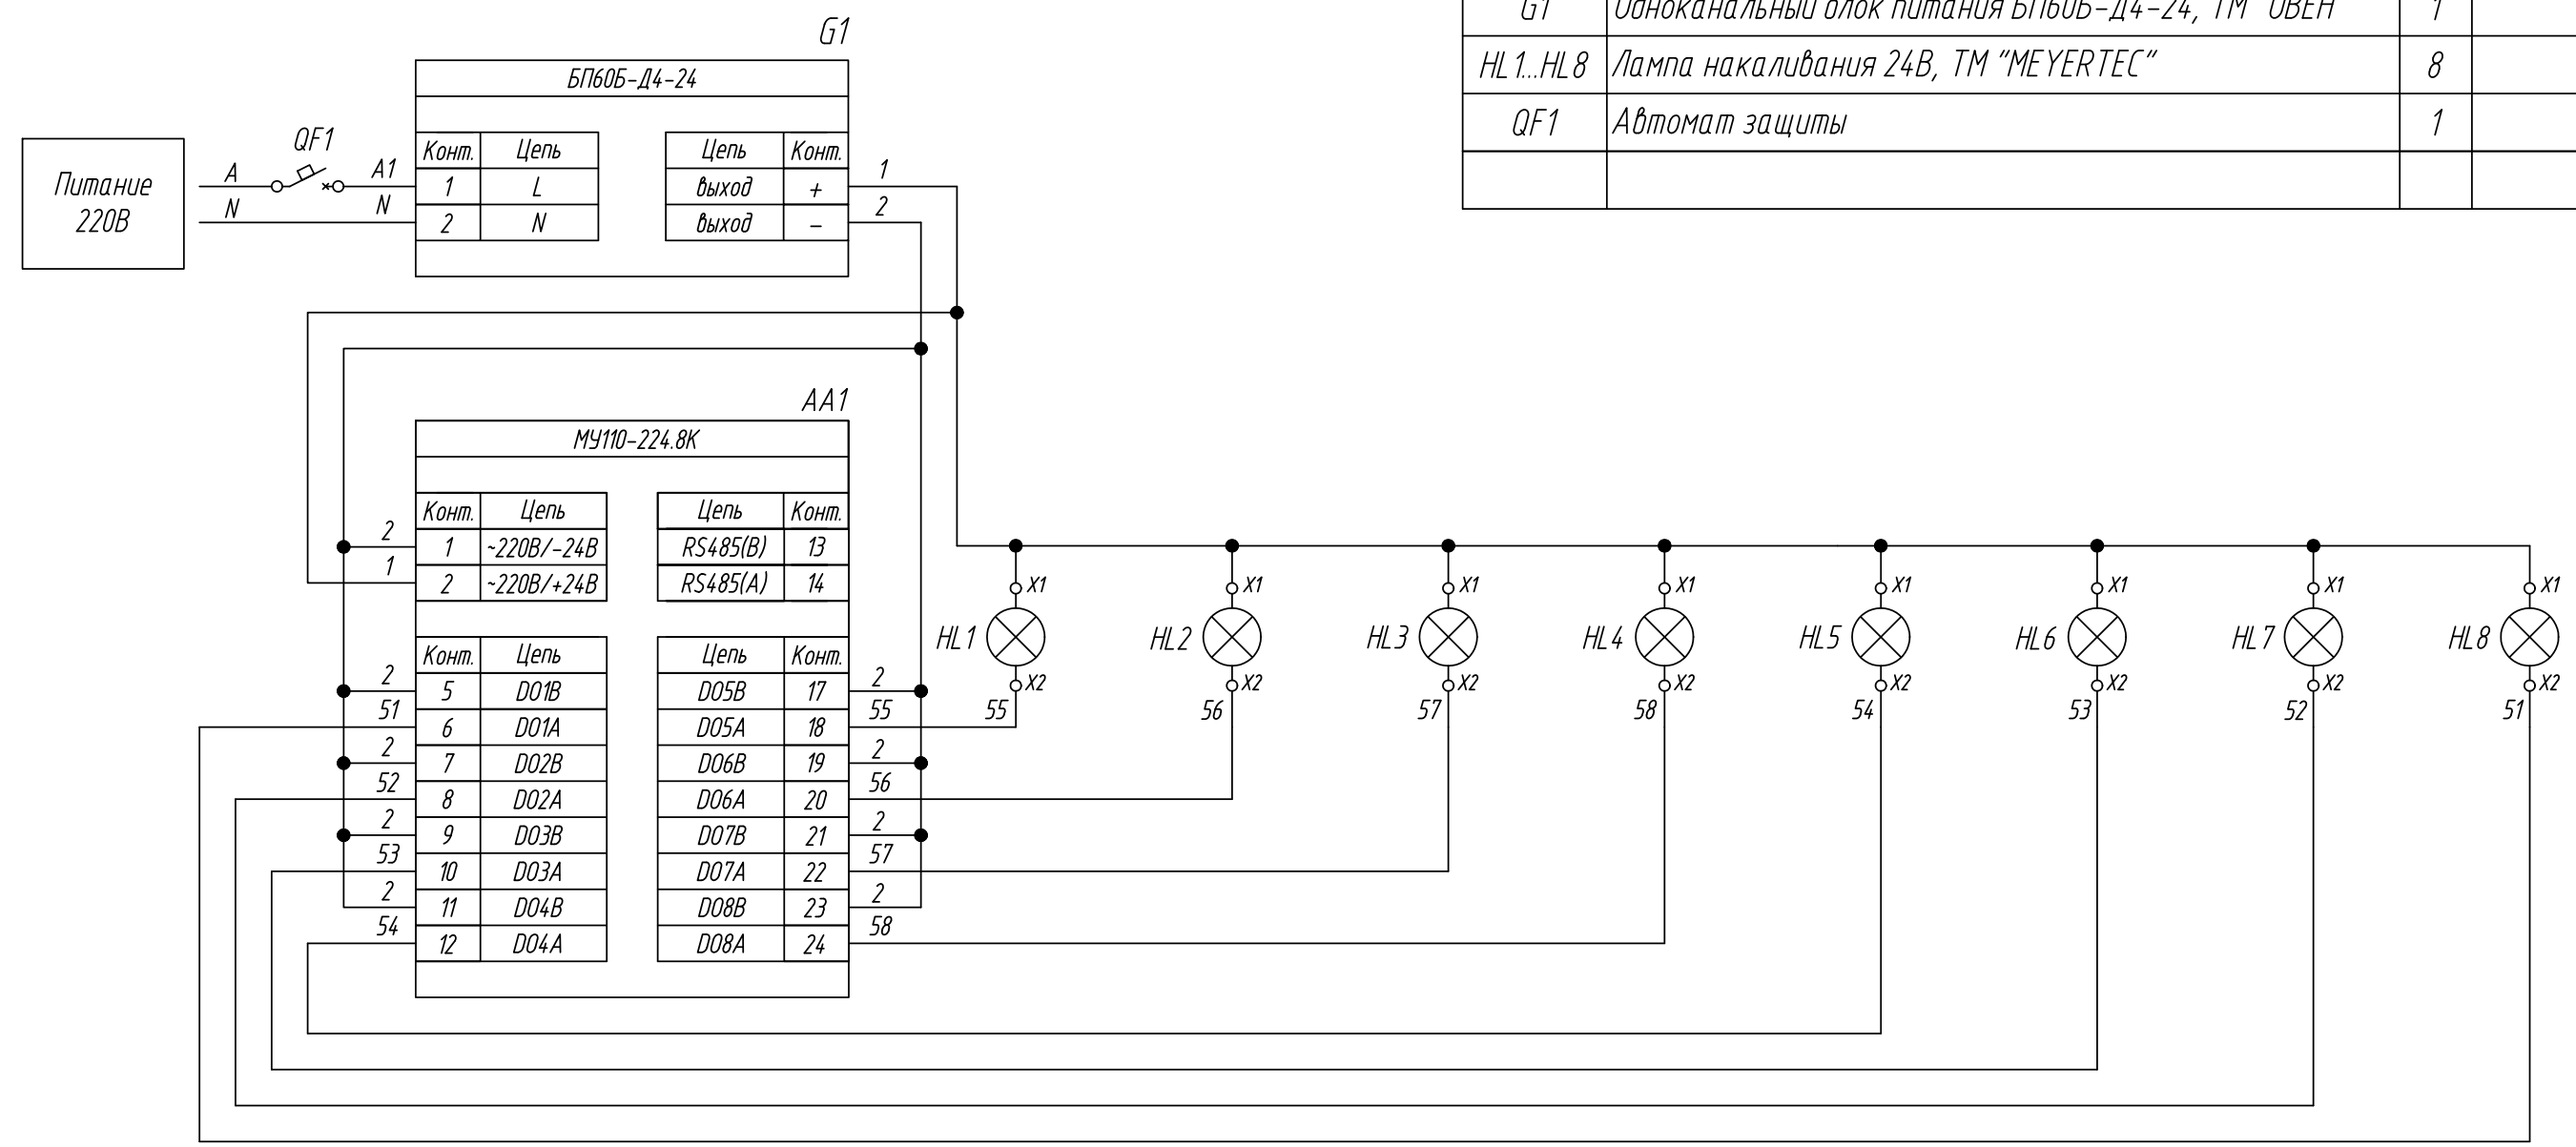

Поз. обознач.	Наименование	Кол.	Примечание
AA1	Модуль дискретного вывода МУ110-224.8К, ТМ "ОВЕН"	1	
G1	Одноканальный блок питания БП60Б-Д4-24, ТМ "ОВЕН"	1	
HL1...HL8	Лампа накаливания 24В, ТМ "MEYERTEC"	8	
QF1	Автомат защиты	1	

Инд. № подл.	Инд. № дубл.	Взам. инв. №	Инд. № дубл.	Подпись и дата

Изм.	Лист	№ докум.	Подпись	Дата	МУ110-224.8К, Подключение сигнальной лампы Схема электрическая принципиальная	Лит.	Масса	Масштаб
Разраб.								
Провер.								
Т.контр.								
Рук.раз.								
Н.контр.								
Утв.								
Копировал						Лист	Листов 1	