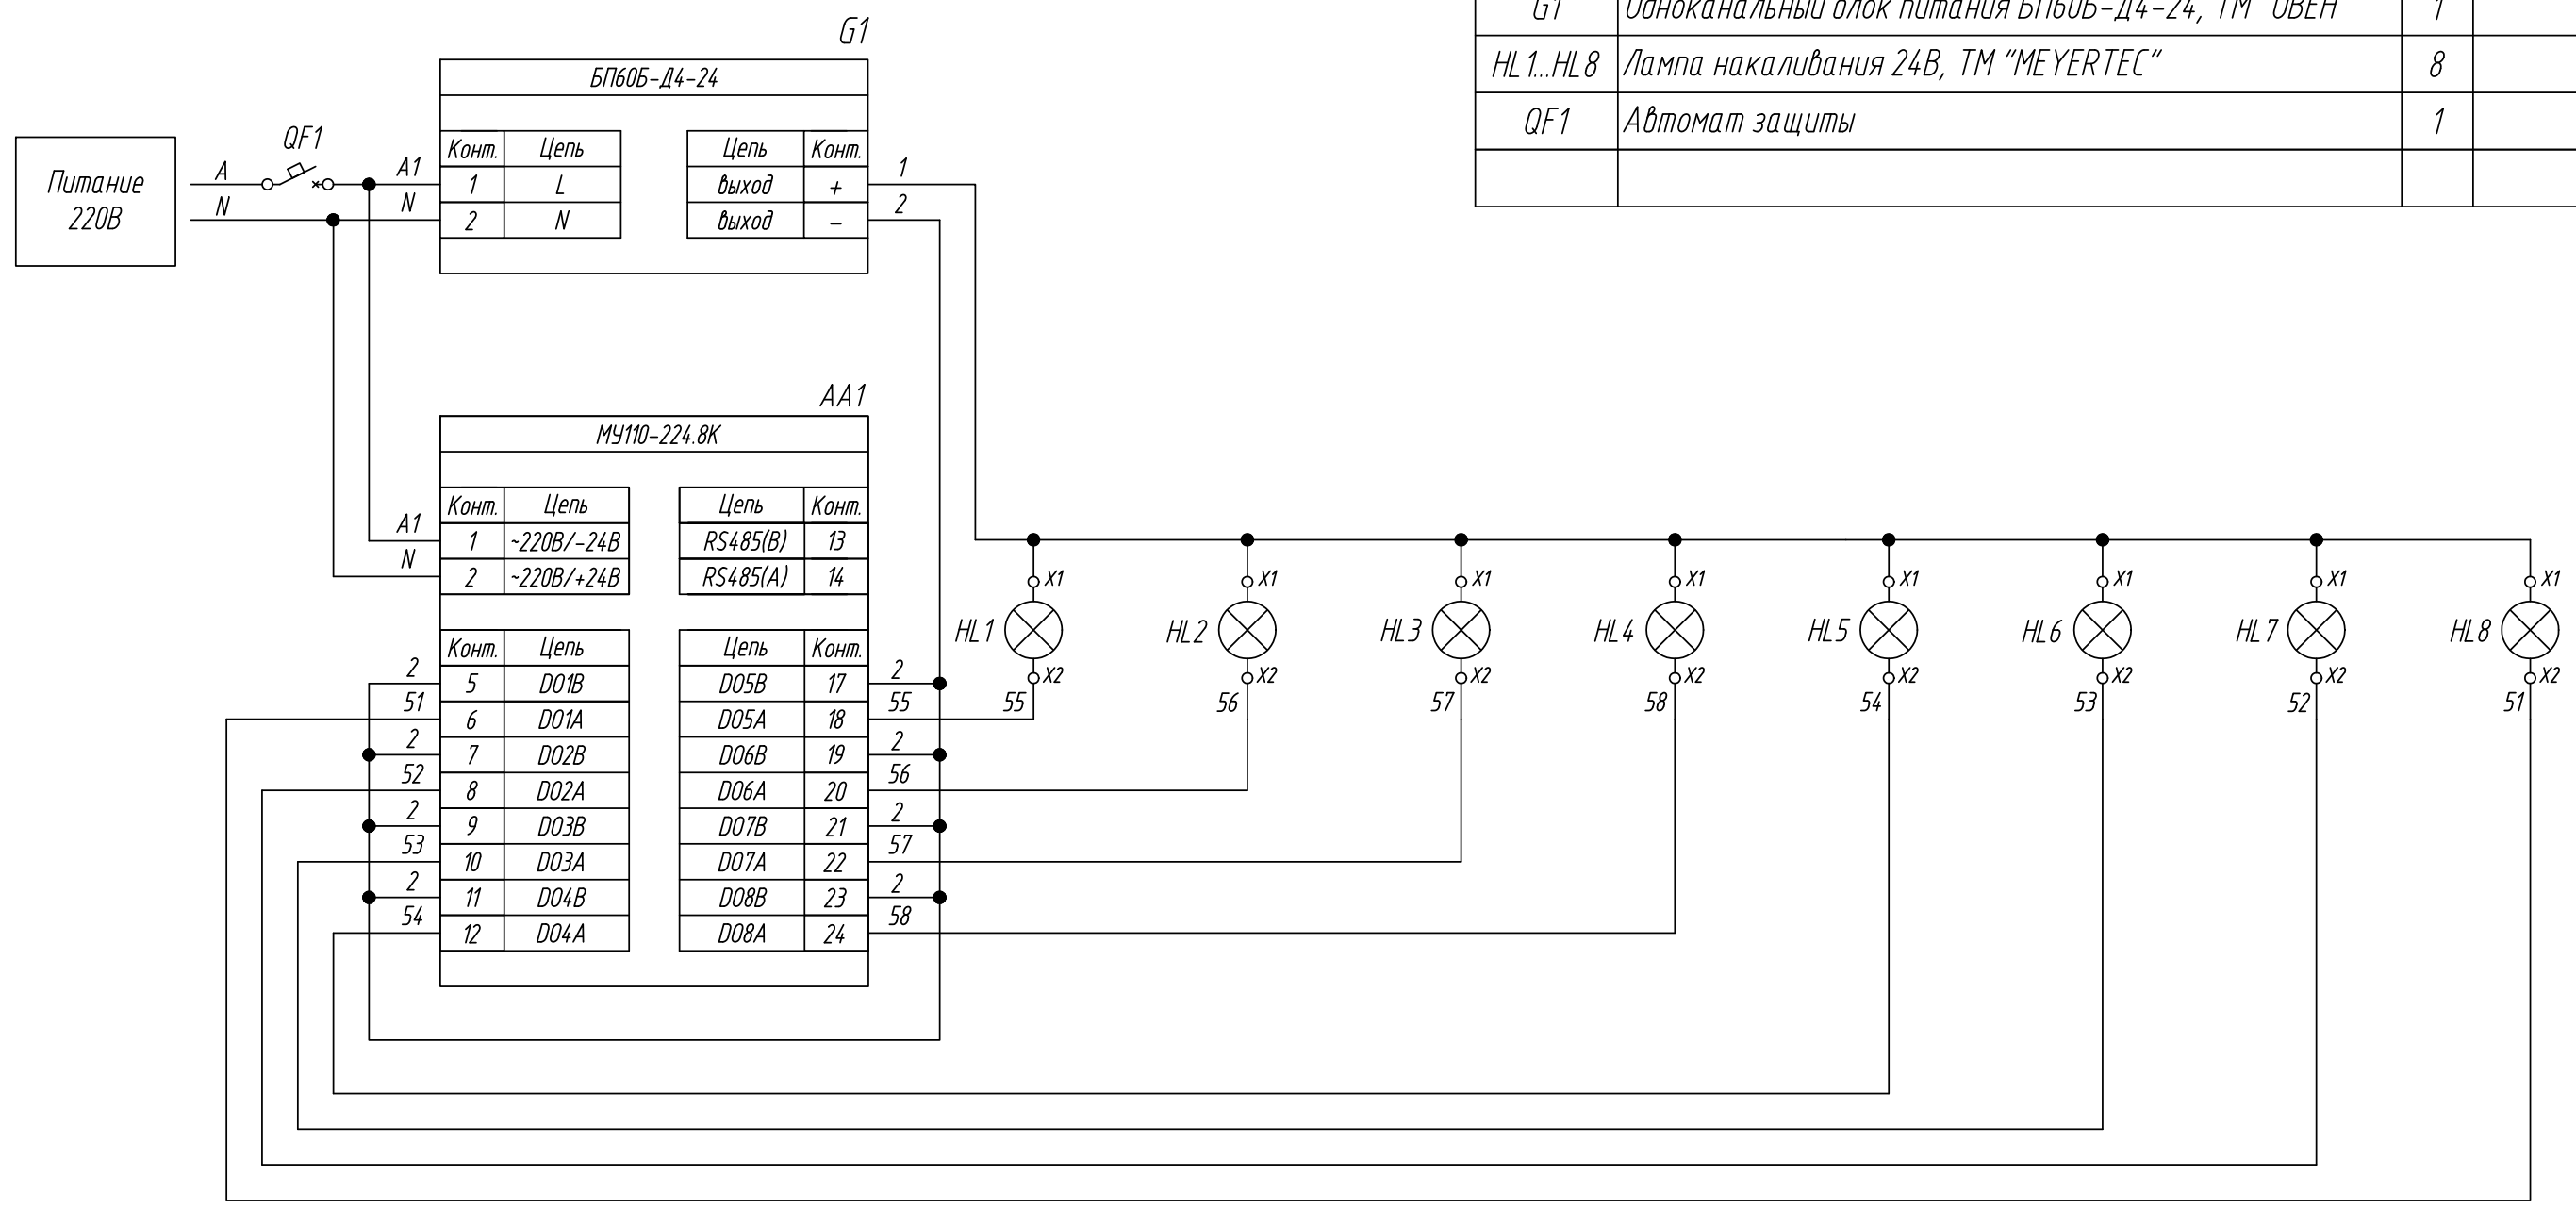

Поз. обознач.	Наименование	Кол.	Примечание
AA1	Модуль дискретного вывода МУ110-224.8К, ТМ "ОВЕН"	1	
G1	Одноканальный блок питания БП60Б-Д4-24, ТМ "ОВЕН"	1	
HL1...HL8	Лампа накаливания 24В, ТМ "MEYERTEC"	8	
QF1	Автомат защиты	1	

Инд. № подл.	Инд. № дубл.	Взам. инв. №	Инд. № дубл.	Подпись и дата

Изм.	Лист	№ докум.	Подпись	Дата	МУ110-224.8К, Подключение сигнальной лампы Схема электрическая принципиальная	Лит.	Масса	Масштаб
Разраб.								
Провер.								
Т.контр.								
Рук.раз.								
Н.контр.								
Утв.								
Копировал						Лист	Листов 1	