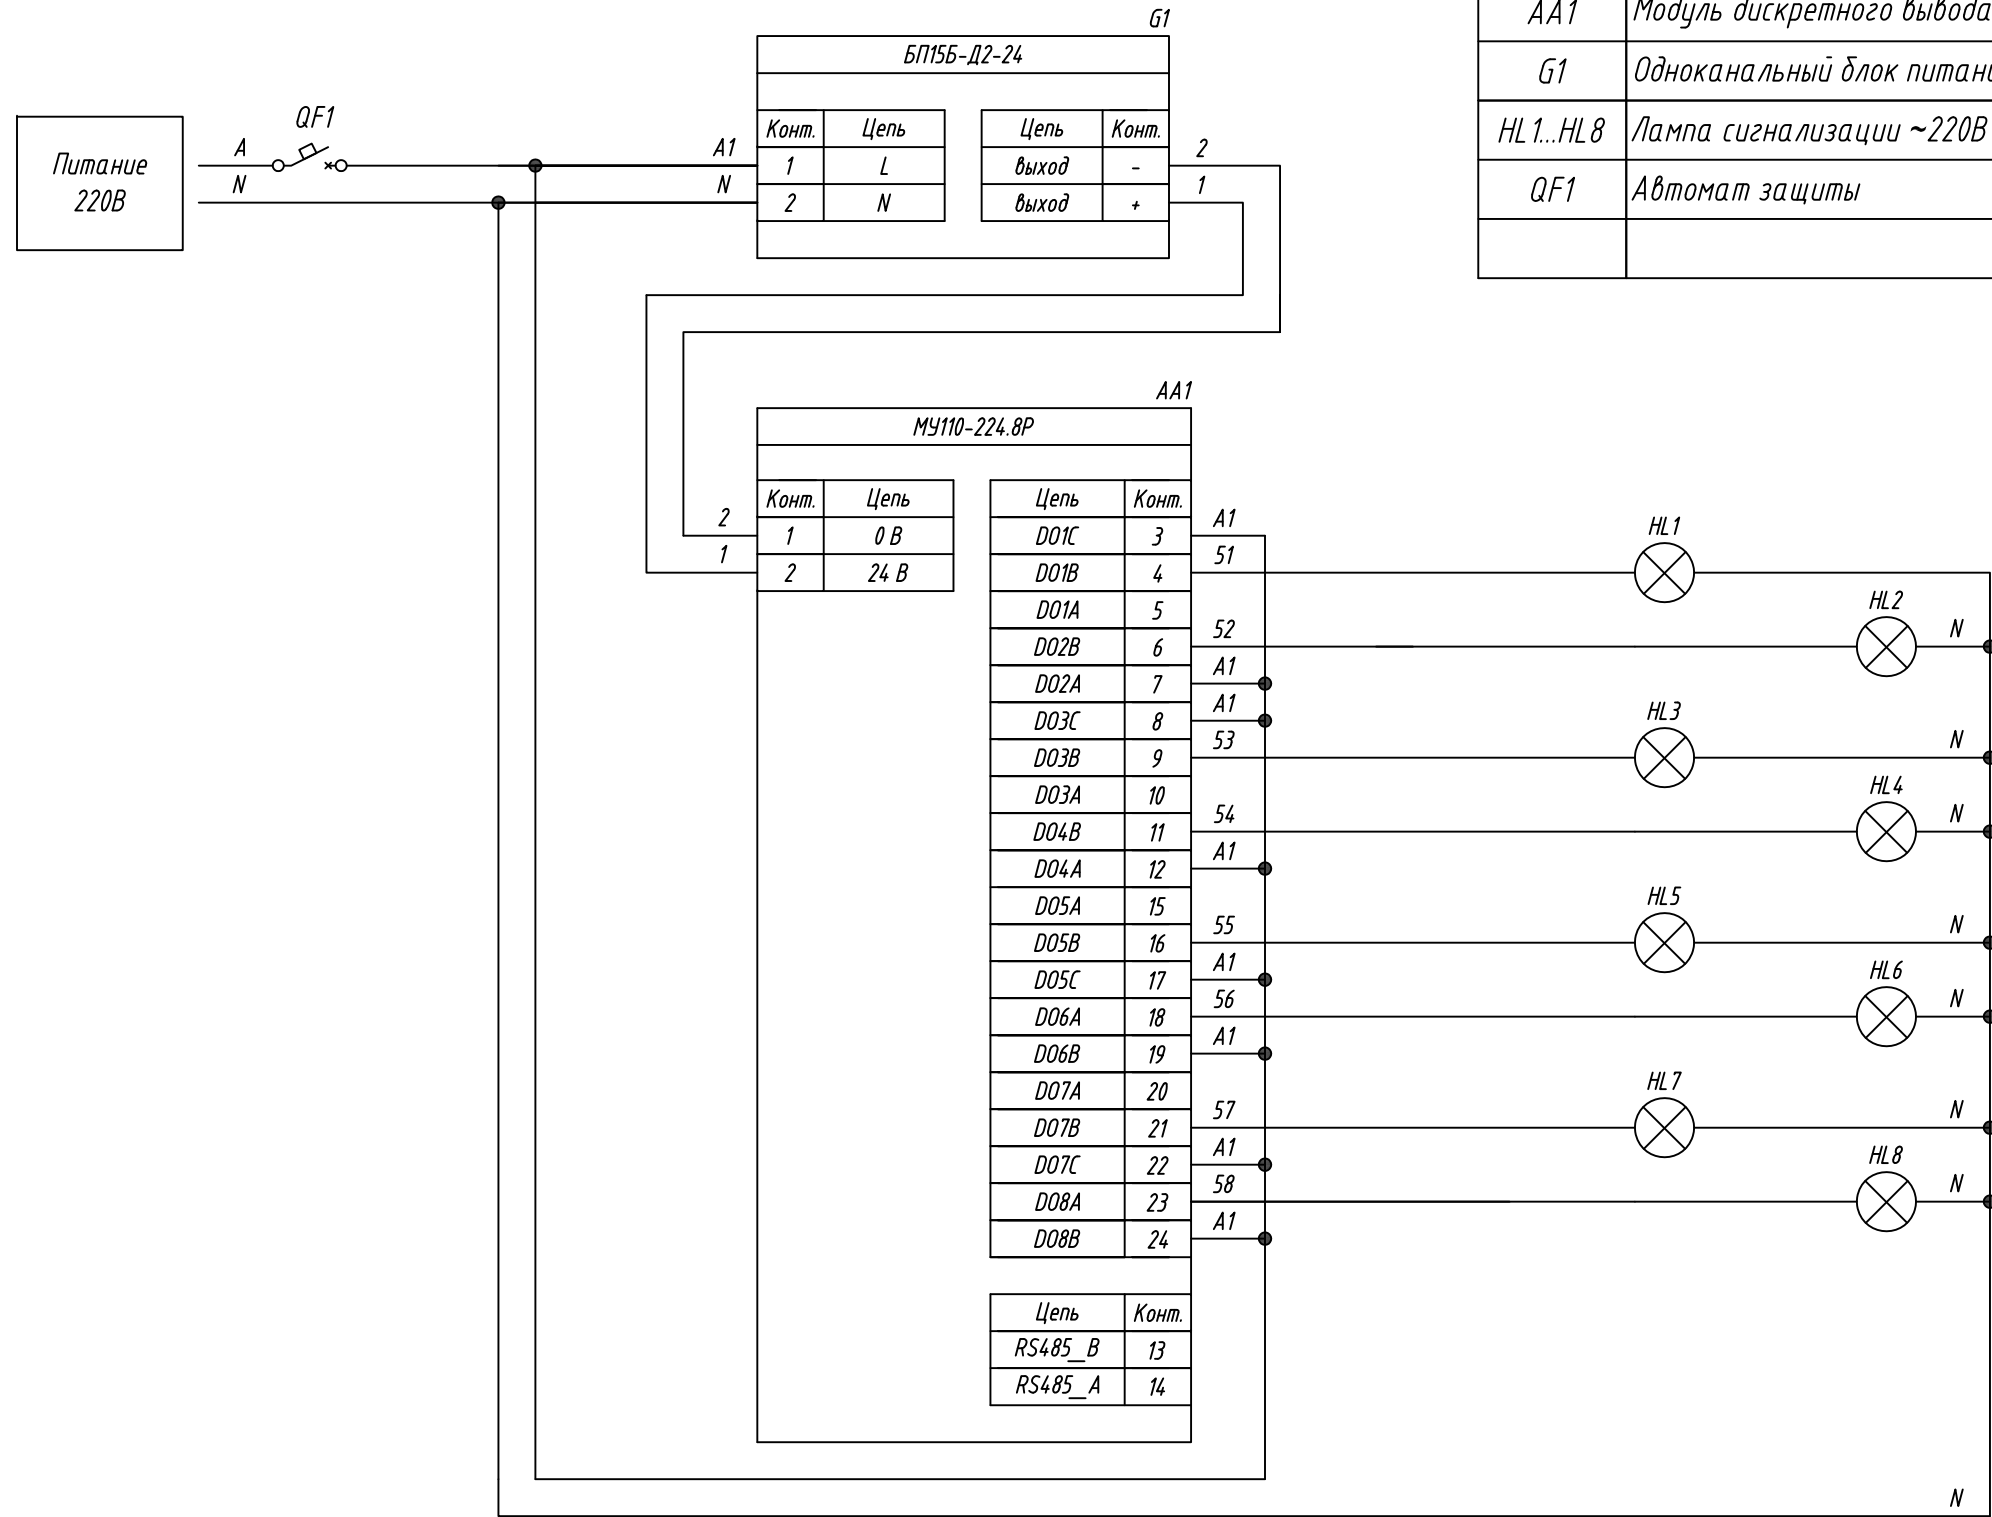

Поз. обознач.	Наименование	Кол.	Примечание
AA1	Модуль дискретного вывода МУ110-224.8Р, ТМ "ОВЕН"	1	
G1	Одноканальный блок питания БП15Б-Д2-24, ТМ "ОВЕН"	1	
HL1...HL8	Лампа сигнализации ~220В	8	
QF1	Автомат защиты	1	

Подпись и дата
Инв. № дубл.
Взам. инв. №
Подпись и дата
Инв. № подл.

Изм.	Лист	№ докум.	Подпись	Дата	МУ110-224.8Р, Подключение лампы сигнализации Схема электрическая принципиальная	Лит.	Масса	Масштаб
Разраб.								
Провер.								
Т.контр.						Лист	Листов 1	
Рук.раз.								
Н.контр.								
Утв.								