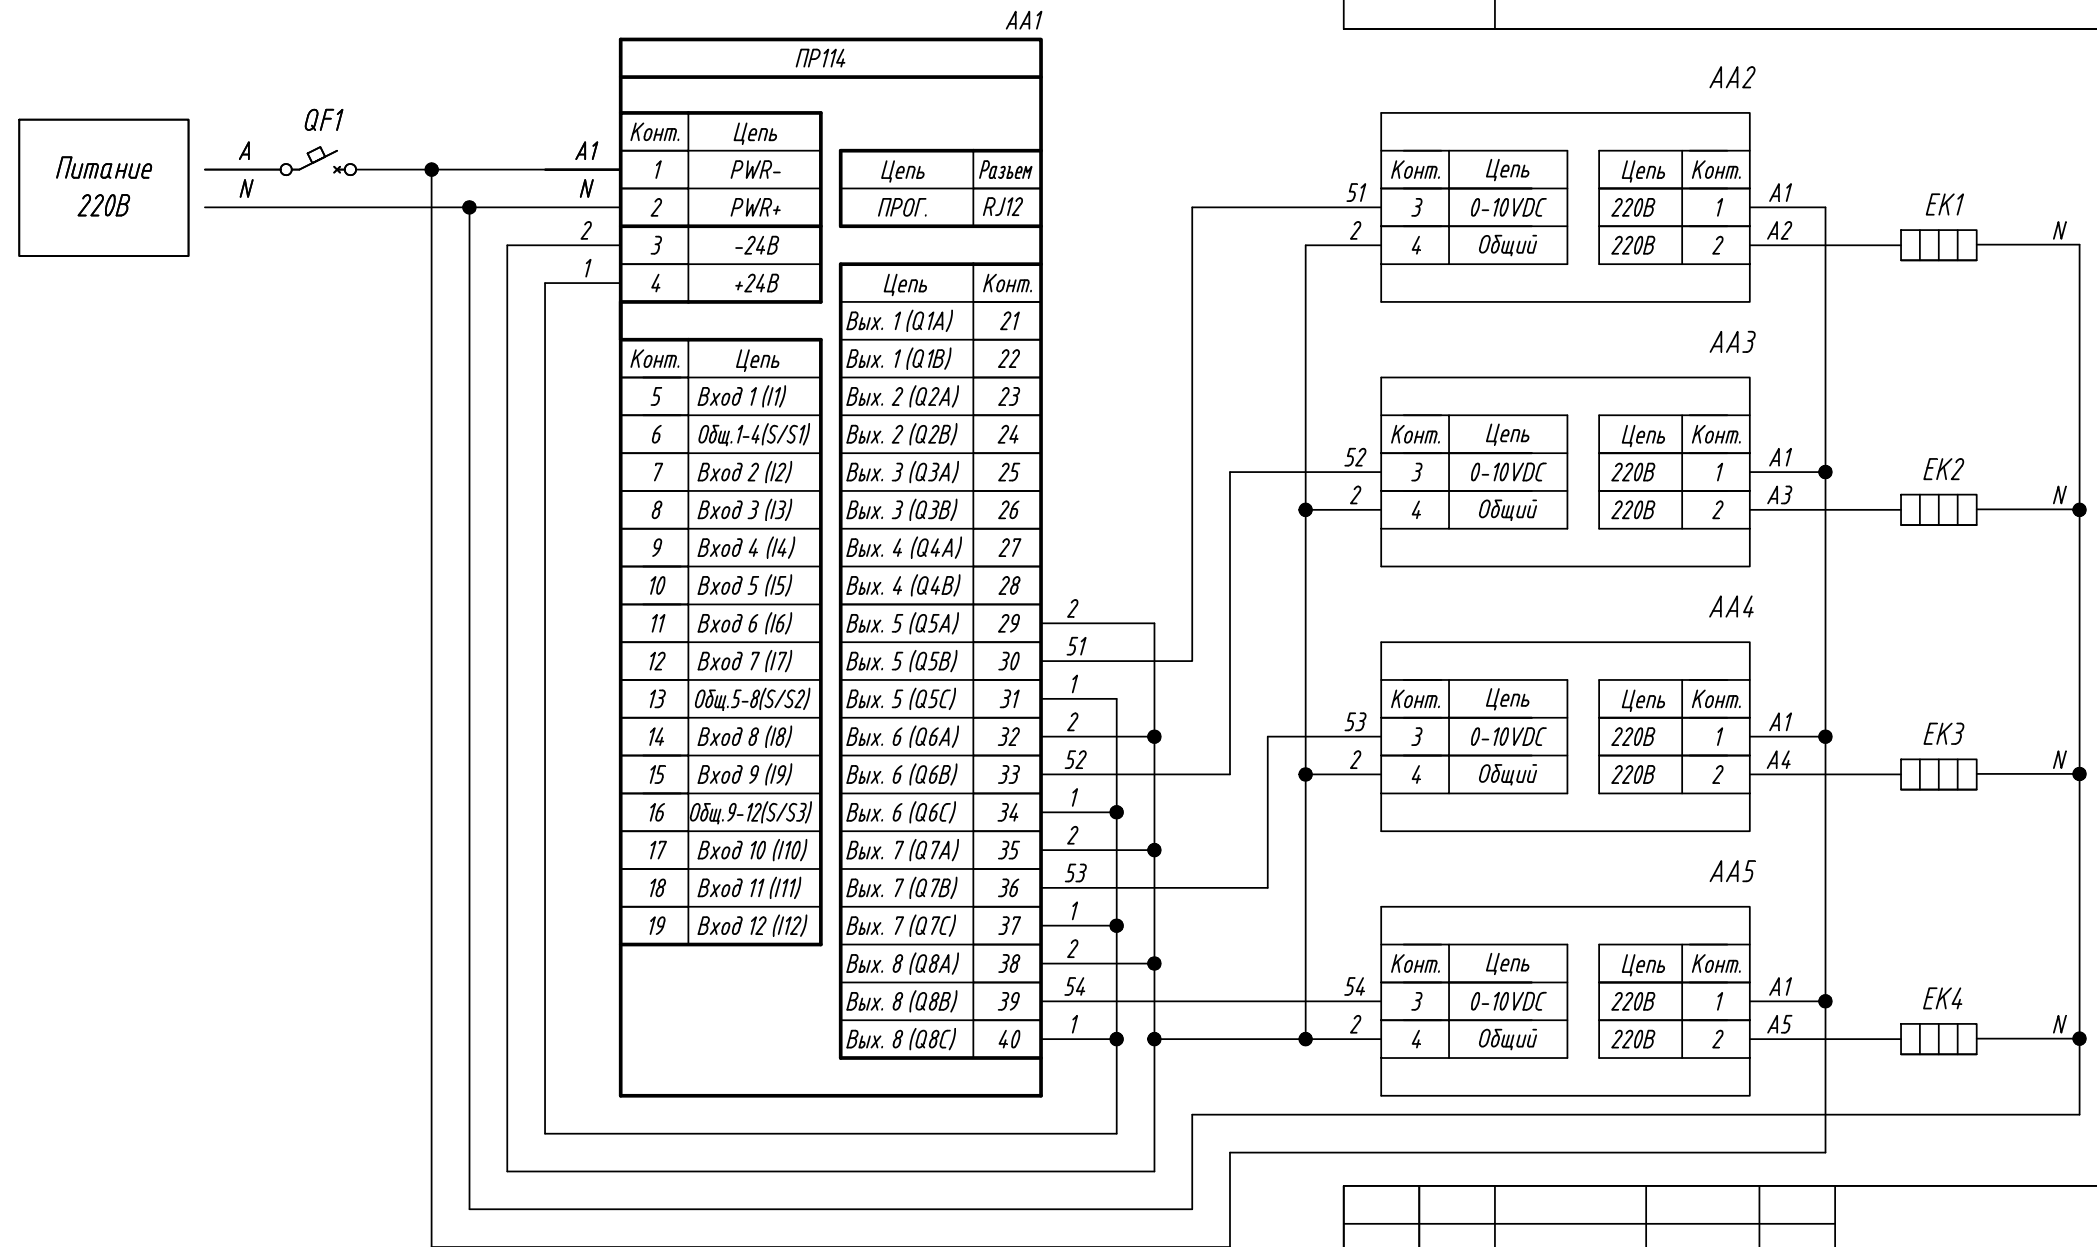

Поз. обознач.	Наименование	Кол.	Примечание
AA1	Программируемое реле для локальных систем		
	ПР114-224.8Д4А.PPPRUUUU, ТМ "ОВЕН"	1	
AA2...AA5	Реле твердотельное однофазное 250VAC		упр. 0-10В
	HD-XX22.10U, ТМ "КИПРИВОР"	4	
EK1...EK4	Нагреватель резистивный	4	
G1	Блок питания БП 15Б-Д2-24, ТМ "ОВЕН"	1	
QF1	Автомат защиты	1	

Подпись и дата	
Инв. № дубл.	
Взам. инв. №	
Подпись и дата	
Инв. № подл.	

Изм.	Лист	№ докум.	Подпись	Дата	ПР114, Управление твердотельным реле сигналом 0-10В		
Разраб.					Лит.	Масса	Масштаб
Провер.							
Т.контр.					Лист Листов 1		
Рук.раз.							
Н.контр.							
Утв.							