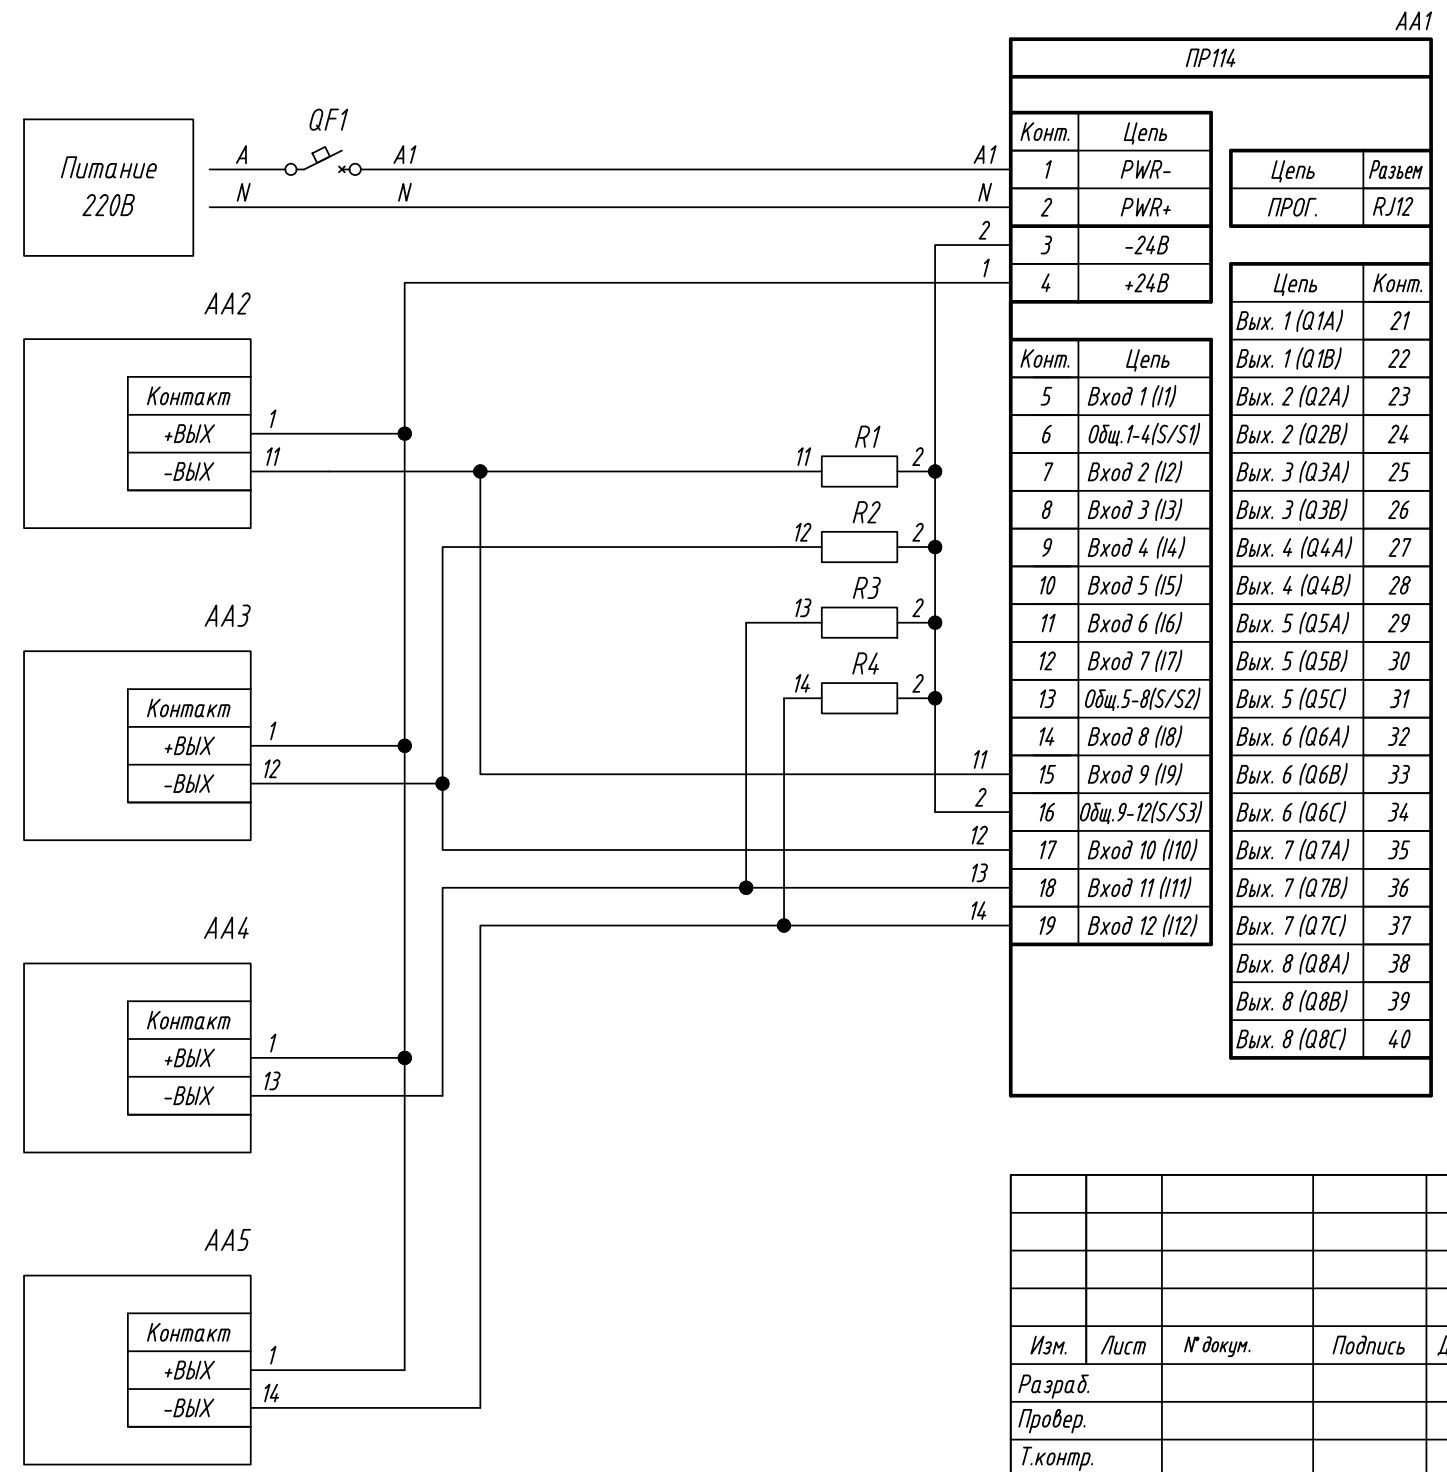

Поз. обознач.	Наименование	Кол.	Примечание
AA1	Программируемое реле для локальных систем		
	ПР114-224.8Д4А.РРРРх, ТМ "ОВЕН"	1	
AA2...AA5	Датчик температуры с выходным сигналом 4...20мА		
	ДТПххЛ-01хх.х.И[x], ТМ "ОВЕН"	4	
QF1	Автомат защиты	1	
R1...R4	Резистор $\leq 400 \text{ Ом}$	4	

Инв. № подл.	Подпись и дата
Взам. инв. №	Инв. № дубл.
Подпись и дата	

Изм.	Лист	№ докум.	Подпись	Дата	Лит.	Масса	Масштаб
Разраб.					ПР114, Подключение датчика температуры с выходным сигналом 4...20мА  Схема электрическая принципиальная		
Провер.							
Т.контр.							
Рук.раз.							
Н.контр.					Лист	Листов 1	
Утв.							