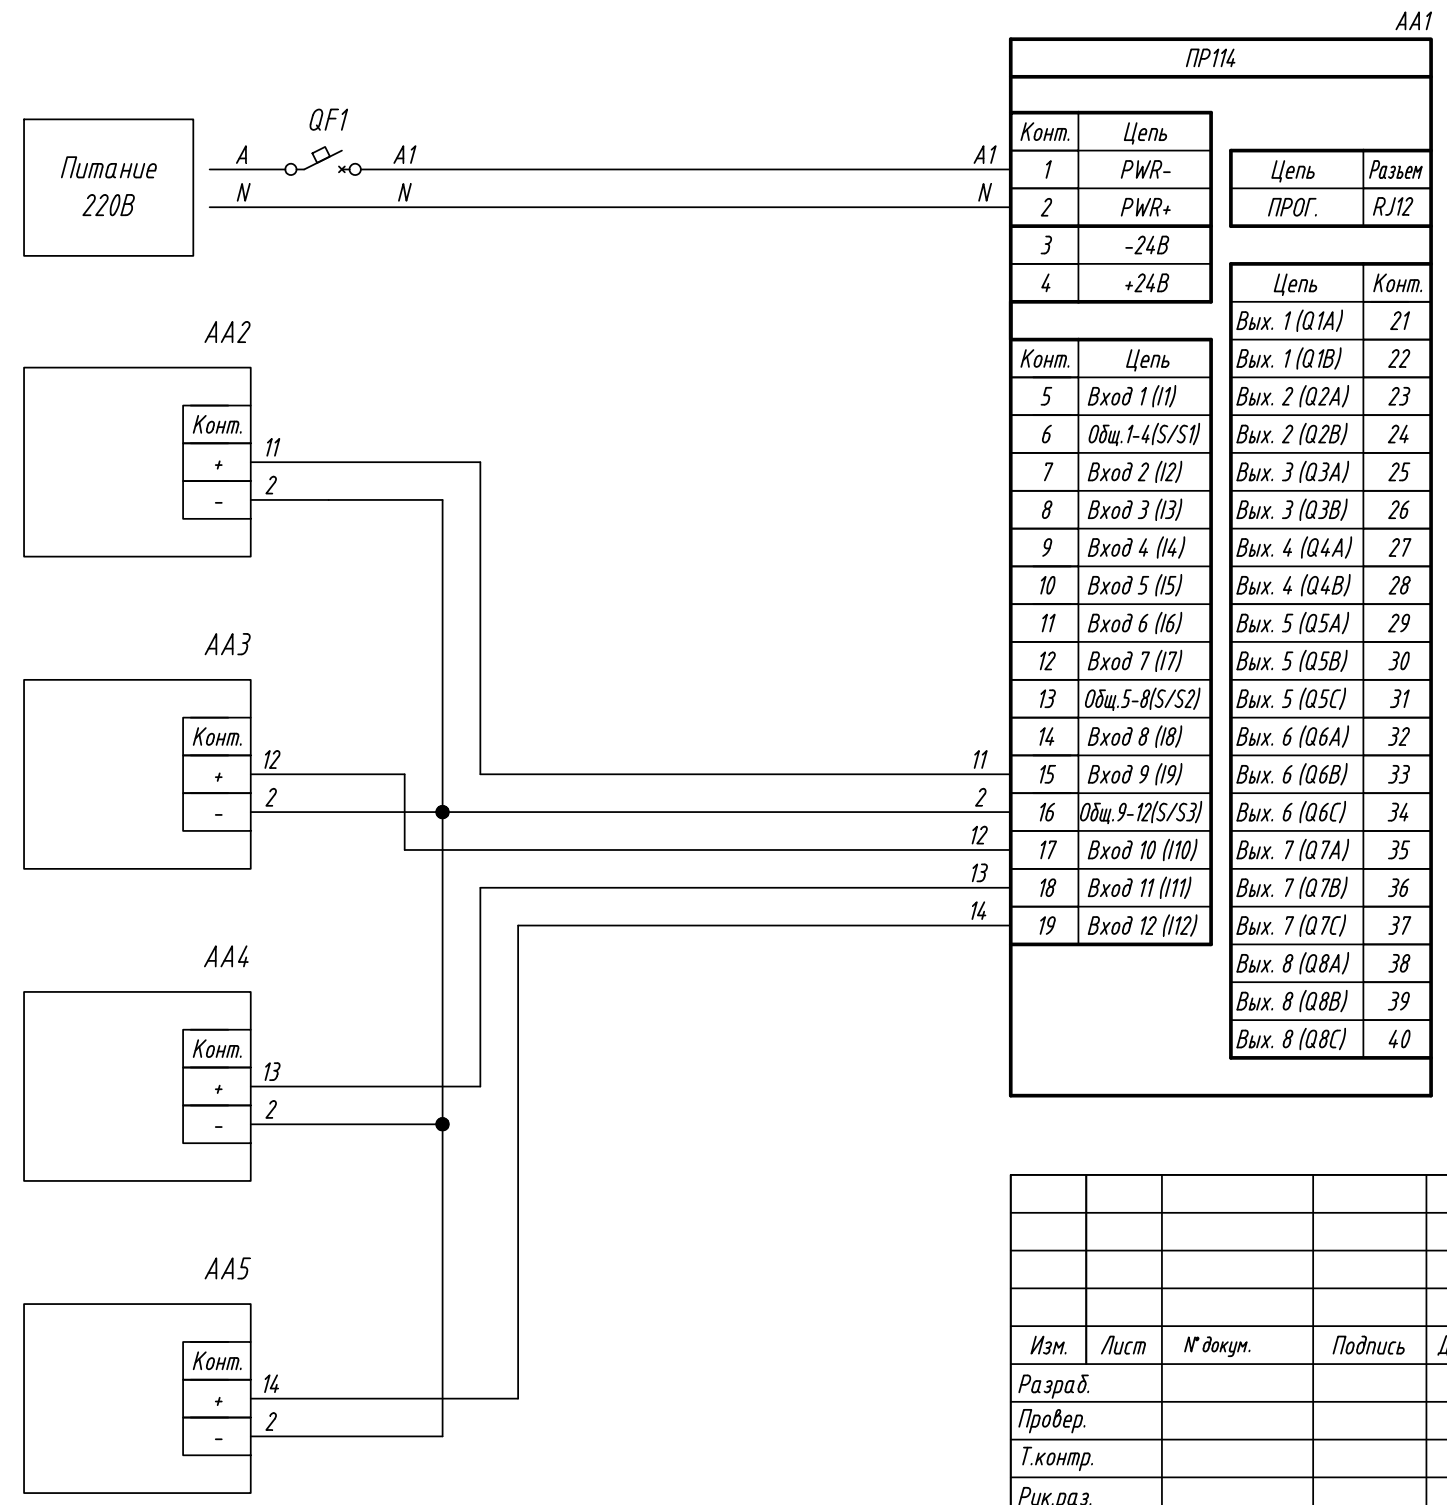

Поз. обознач.	Наименование	Кол.	Примечание
AA1	Программируемое реле для локальных систем		
	ПР114-224.8Д4А.РРРРх, ТМ "ОВЕН"	1	
AA2...AA5	Датчик положения электропривода с сигналом 0..10В	4	
QF1	Автомат защиты	1	

Инд. № подл.	Подпись и дата
Взам. инв. №	Инд. № дубл.
Подпись и дата	

Изм.	Лист	№ докум.	Подпись	Дата	Лит.	Масса	Масштаб
Разраб.							
Провер.							
Т.контр.							
Рук.раз.							
Н.контр.							
Утв.							

ПР114,  
Подключение датчика положения электропривода с выходным сигналом напряжения 0..10В  
Схема электрическая принципиальная

Лист 1 из 1