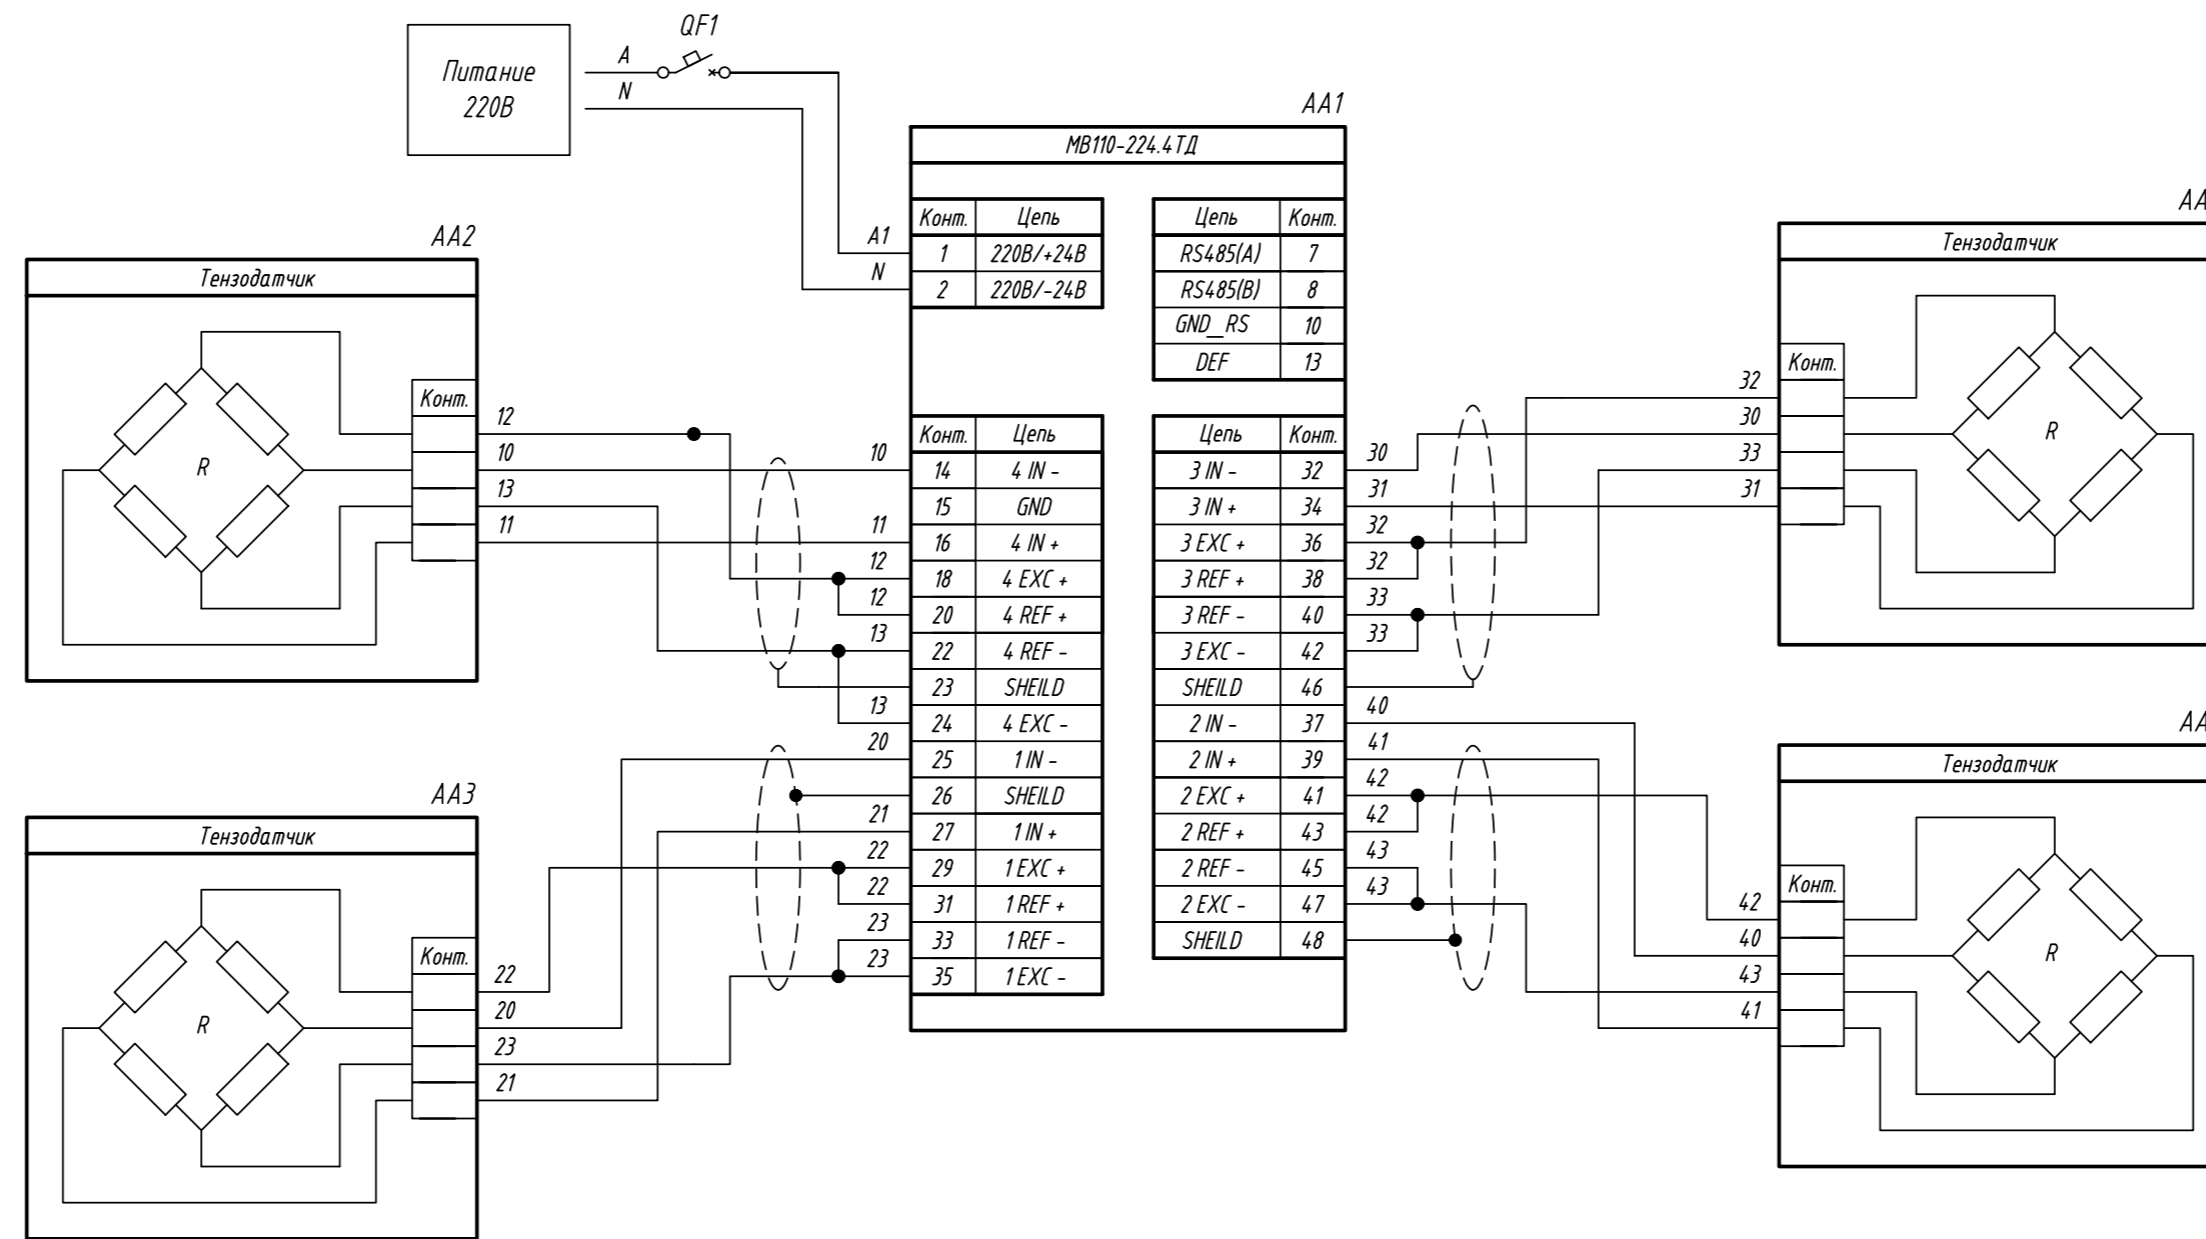

Поз. обознач.	Наименование	Кол.	Примечание
AA1	Модуль ввода сигналов тензодатчиков		
	МВ110-224.4ТД, ТМ "ОВЕН"	1	
AA2...AA5	Тензодатчик мостового типа	4	
QF1	Автомат защиты	1	

Инд. № подл.	Подпись и дата
Взам. инв. №	Инд. № дубл.
Подпись и дата	
Инд. № подл.	

Изм.	Лист	№ докум.	Подпись	Дата	Лит.	Масса	Масштаб
Разраб.							
Провер.							
Т.контр.							
Рук.раз.							
И.контр.							
Утв.							

МВ110-224.4ТД,  
Подключение тензодатчиков по  
четырёхпроводной схеме

Схема электрическая принципиальная

Лист 1

Формат А2

Поз. обознач.	Наименование	Кол.	Примечание
AA1	Модуль ввода сигналов тензодатчиков		
	МВ110-224.4ТД, ТМ "ОВЕН"	1	
AA2...AA5	Тензодатчик мостового типа	4	
G1	Блок питания одноканальный, БП15Б-Д2-24, ТМ "ОВЕН"	1	
QF1	Автомат защиты	1	

Инд. № подл.	Подпись и дата
Взам. инв. №	Инд. № дубл.
Подпись и дата	Подпись и дата
Инд. № подл.	Подпись и дата

Изм.	Лист	№ докум.	Подпись	Дата	МВ110-224.4ТД, Подключение тензодатчиков по четырёхпроводной схеме Схема электрическая принципиальная	Лит.	Масса	Масштаб
Разраб.								
Провер.								
Т.контр.						Лист	Листов 1	
Рук.раз.								
Н.контр.								
Утв.								