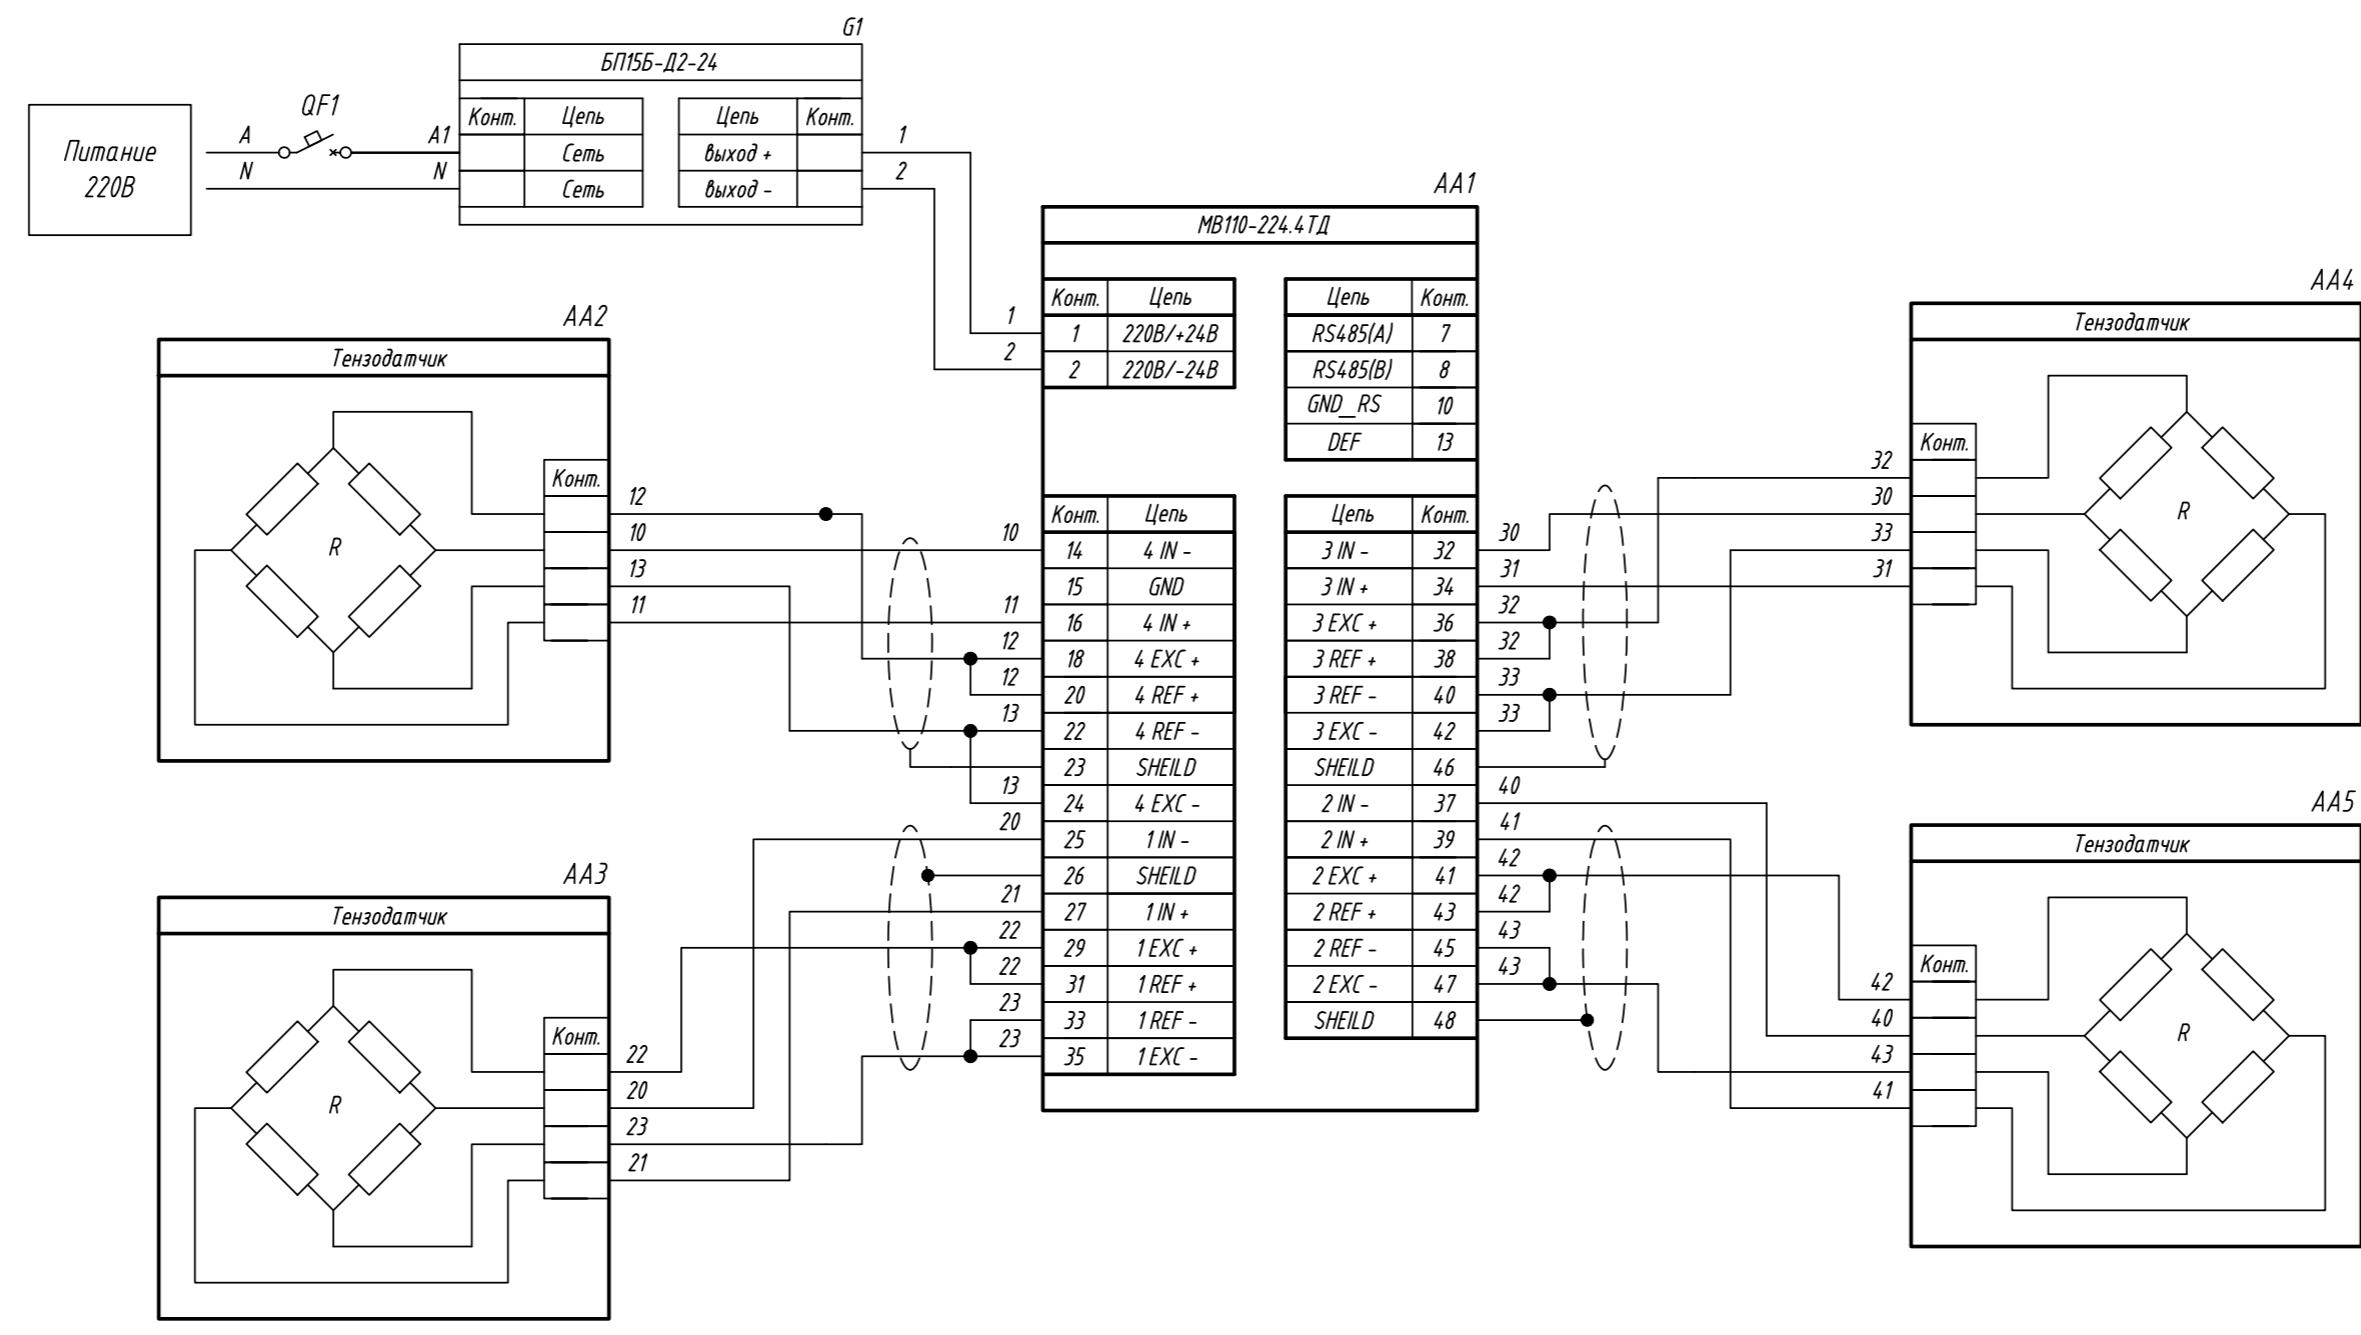

Изм.	Лист	№ докум.	Подпись	Дата	Лит.	Масса	Масштаб
Разраб.							
Провер.							
Т.контр.							
Рук.раз.							
И.контр.							
Утв.							

МВ110-224.4ТД,  
Подключение тензодатчиков по  
четырёхпроводной схеме

Схема электрическая принципиальная

Лист 1

Формат А2

Поз. обознач.	Наименование	Кол.	Примечание
AA1	Модуль ввода сигналов тензодатчиков		
	МВ110-224.4ТД, ТМ "ОВЕН"	1	
AA2...AA5	Тензодатчик мостового типа	4	
G1	Блок питания одноканальный, БП15Б-Д2-24, ТМ "ОВЕН"	1	
QF1	Автомат защиты	1	