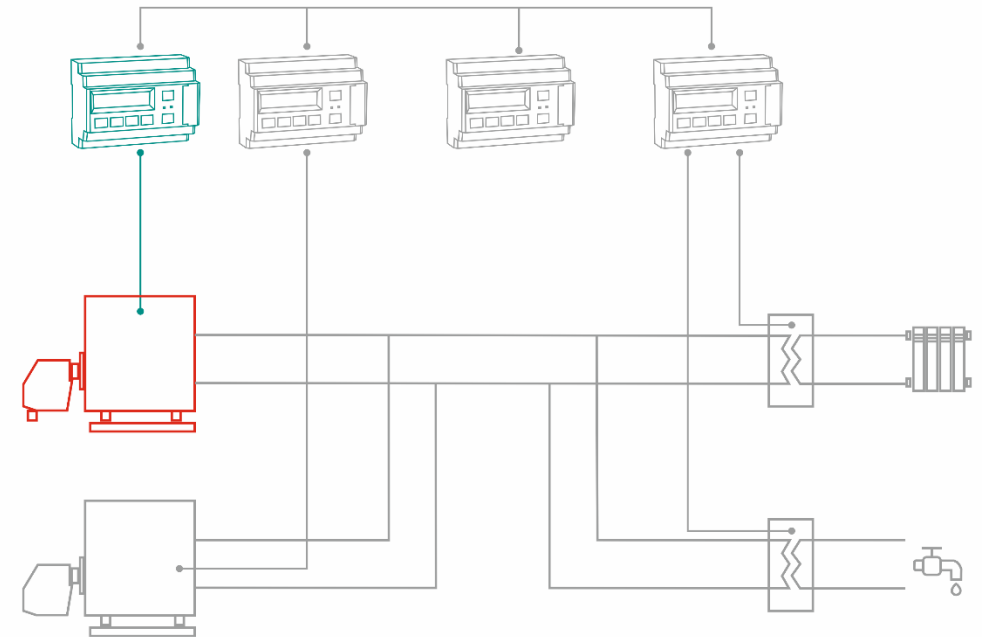

* КТР не выполняет функции менеджера горения

КТР-121.01 – управляет
ОДНИМ КОТЛОМ

КТР-121.02 – управляет каскадом
до 4х котлов

КТР-121.03 – управляет
системой ОТОПЛЕНИЯ и ГВС

Что умеет КТР?

Общие функции безопасности:

Функции котлового регулятора КТР-121.01:

- управление температурой **входе** котла
- управление температурой **на выходе** котла
- контроль **параметров** котла
- контроль **аварий** горелки
- управление котловыми **насосами**

Функции каскадного регулятора КТР-121.02:

- управление температурой **в магистрали** каскадом до 4-х котлов
- управление по **графику** уставки
- контроль **безопасности** котельной
- контроль давления в магистрали и **подпитка**
- управление **сетевыми** насосами

Функции теплового регулятора КТР-121.03:

- управление **зависимыми и независимыми** контурами
- контроль давления, **подпитка**
- управление **циркуляционными** насосами контуров
- регулирование по **графику** отопления
- режимы **экономии**