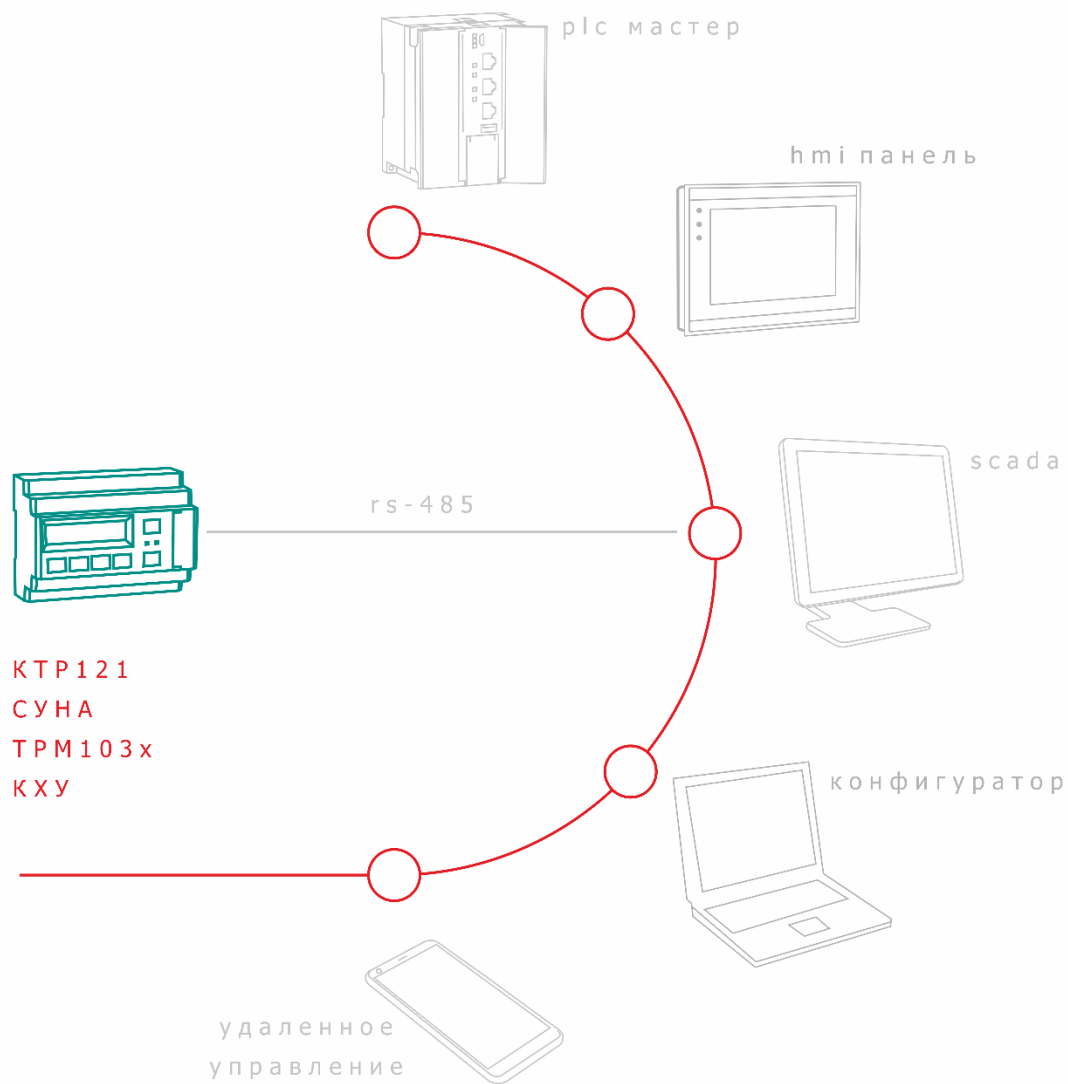

Функции теплового регулятора КТР-121.03:

- управление **зависимыми и независимыми** контурами
- контроль давления, **подпитка**
- управление **циркуляционными** насосами контуров
- регулирование по **графику** отопления
- режимы **экономии**

Примеры применений

Для каскада до 4-х котлов с контурами отопления и ГВС с теплообменниками

Для каскада до 4-х котлов с контурами отопления со смесительным узлом и ГВС на бойлере

Визуализация и удаленное управление