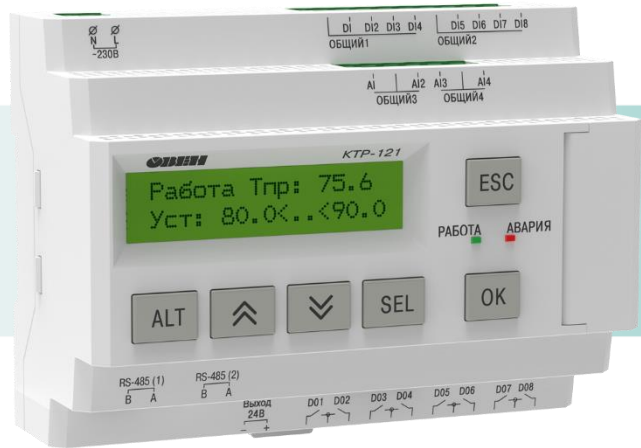

АВТОМАТИКА ДЛЯ УПРАВЛЕНИЯ

- отоплением и ГВС
- генерацией холода
- насосами
- вентиляцией
- котельной

КТР-121 линейка контроллеров для управления котельной

В каких котельных применяют КТР?

- блочно-модульных
- стационарных
- крышных
- с котлами наружного размещения
- с пристроенным ИТП

* КТР не выполняет функции менеджера горения

КТР-121.01 – управляет
ОДНИМ КОТЛОМ

КТР-121.02 – управляет каскадом
до 4х котлов

КТР-121.03 – управляет
системой ОТОПЛЕНИЯ и ГВС

Что умеет КТР?

Общие функции безопасности:

Функции котлового регулятора КТР-121.01:

- управление температурой **входе** котла
- управление температурой **на выходе** котла
- контроль **параметров** котла
- контроль **аварий** горелки
- управление котловыми **насосами**