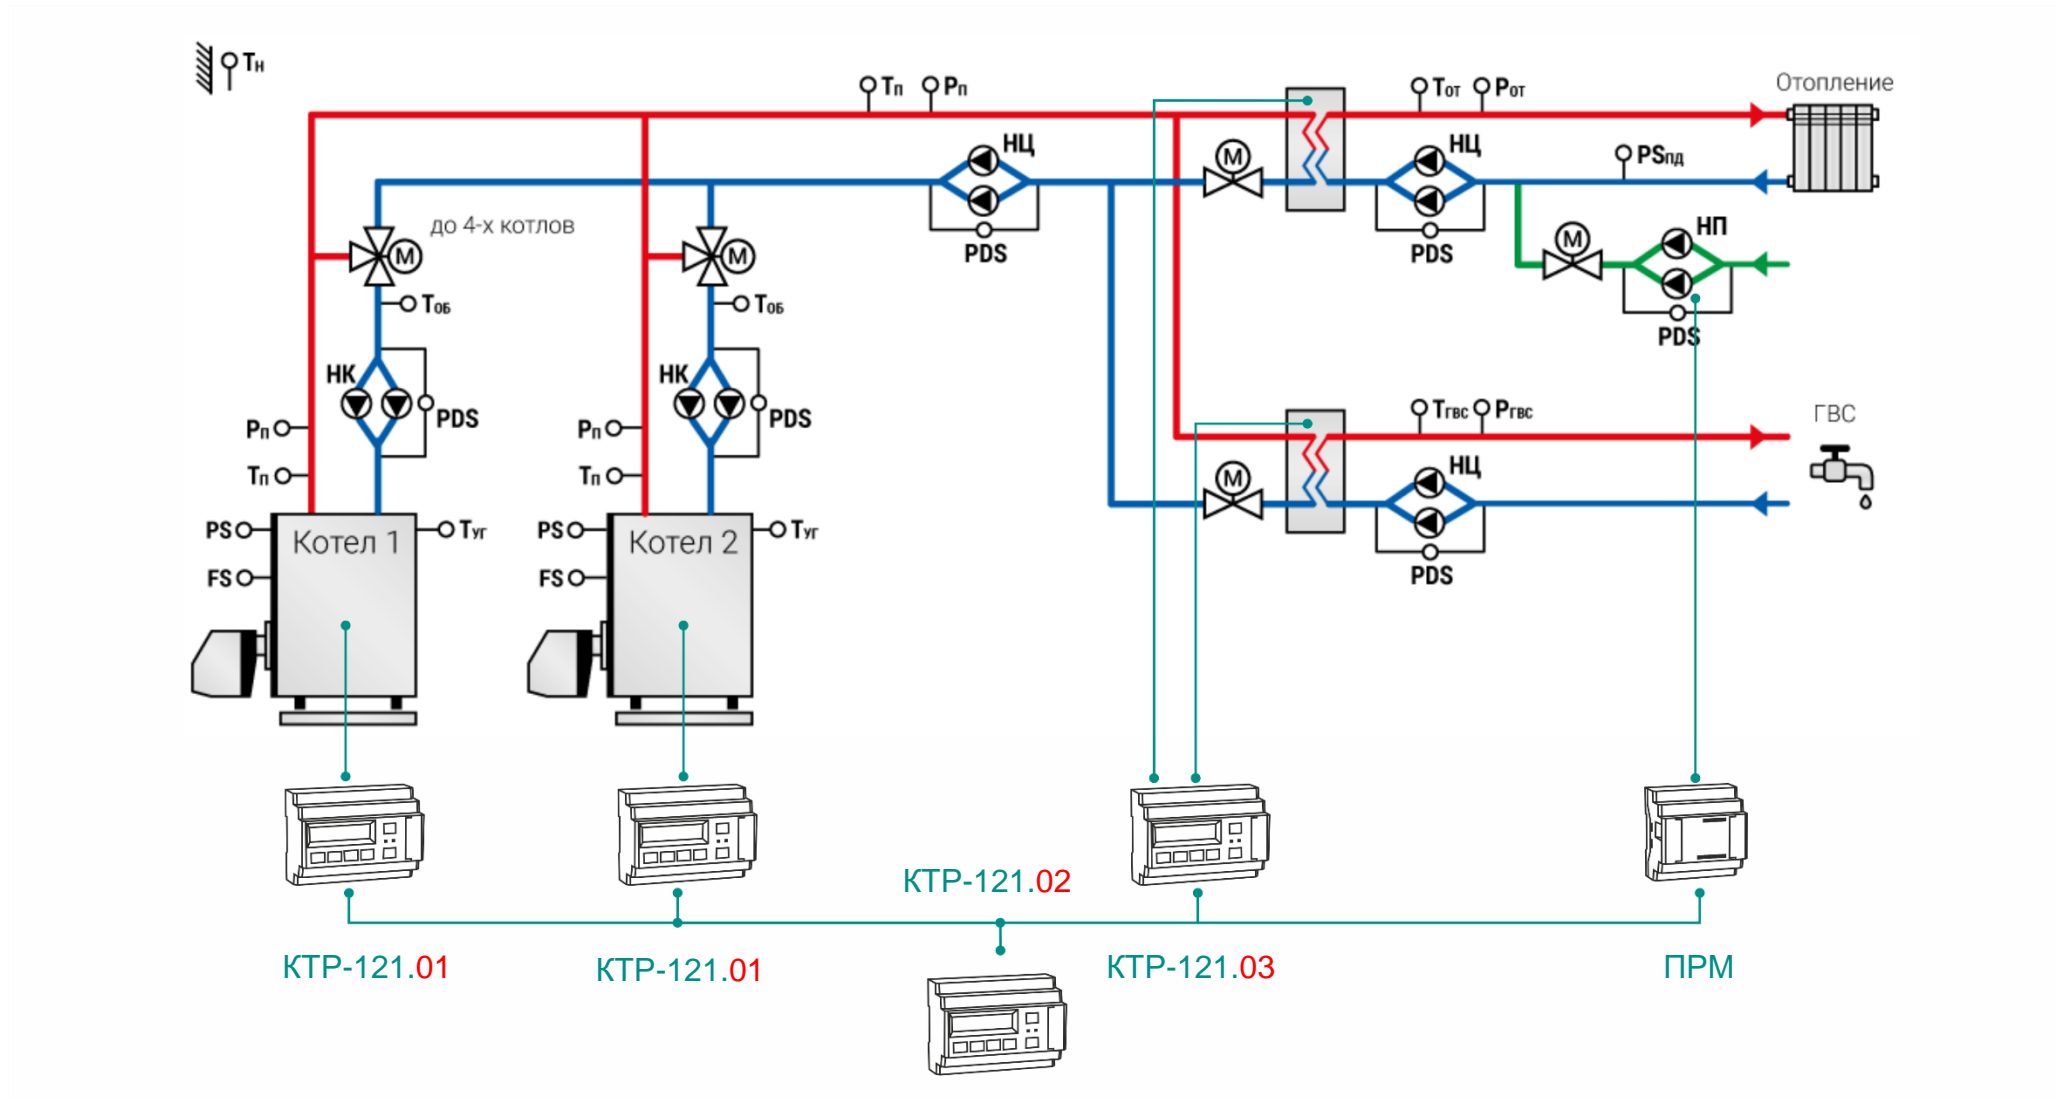

Для каскада до 4-х котлов с контурами отопления и ГВС с теплообменниками