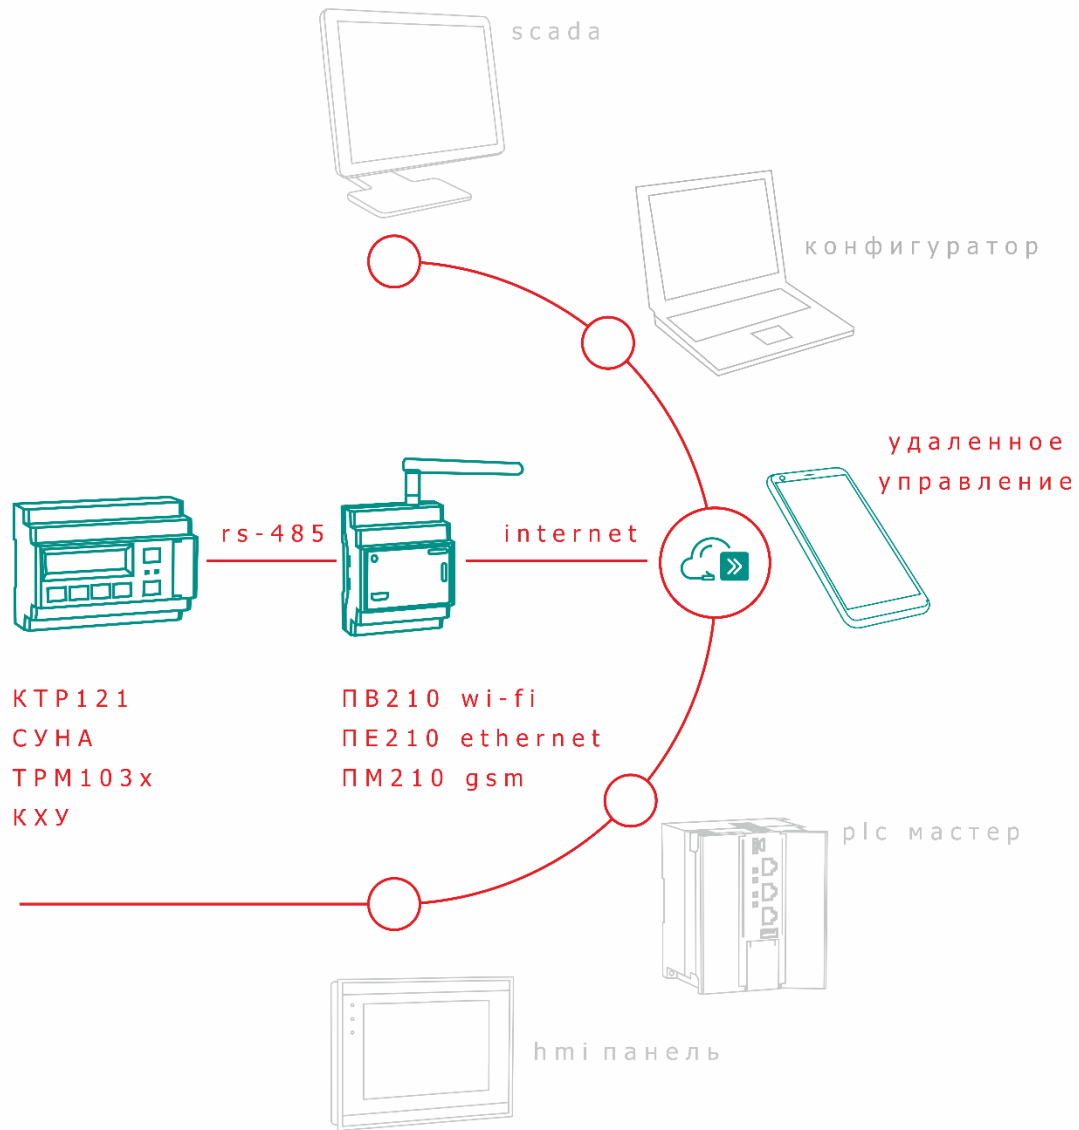

Визуализация в OwenCloud

- доступ из любой точки мира
- готовый шаблон параметров
- чтение и редактирование параметров
- архивы измерений
- журнал аварий
- уведомления
- мнемосхемы
- OPC для удаленной SCADA