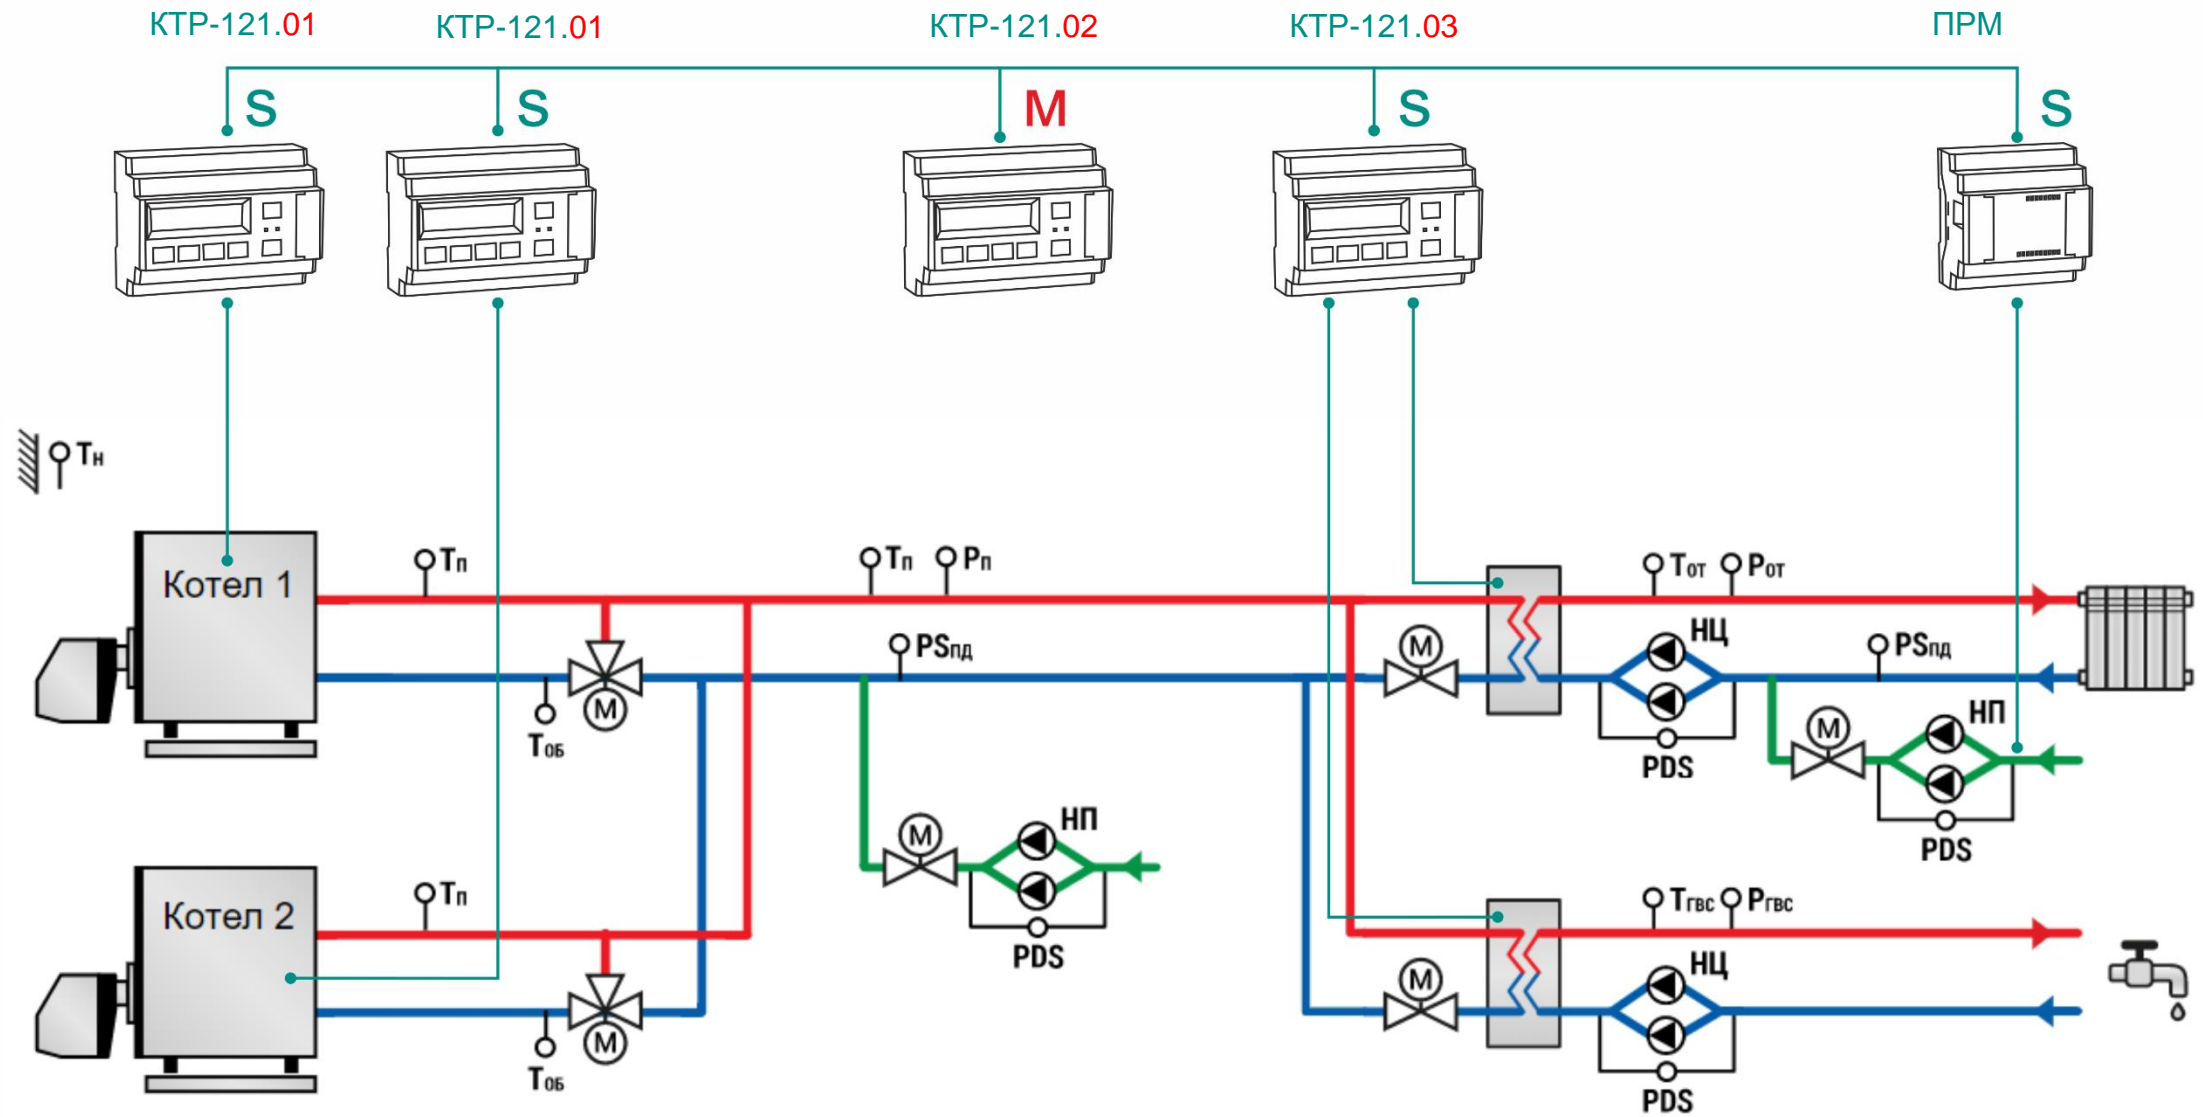

* КТР не выполняет функции менеджера горения

КТР-121.01 – управляет
ОДНИМ КОТЛОМ

КТР-121.02 – управляет каскадом
до 4х котлов

КТР-121.03 – управляет
системой ОТОПЛЕНИЯ и ГВС

Что умеет КТР?

Общие функции безопасности:

Функции котлового регулятора КТР-121.01:

- управление температурой **входе** котла
- управление температурой **на выходе** котла
- контроль **параметров** котла
- контроль **аварий** горелки
- управление котловыми **насосами**

Функции каскадного регулятора КТР-121.02:

- управление температурой **в магистрали** каскадом до 4-х котлов
- управление по **графику** уставки
- контроль **безопасности** котельной
- контроль давления в магистрали и **подпитка**
- управление **сетевыми** насосами

Функции теплового регулятора КТР-121.03:

- управление **зависимыми и независимыми** контурами
- контроль давления, **подпитка**
- управление **циркуляционными** насосами контуров
- регулирование по **графику** отопления
- режимы **экономии**