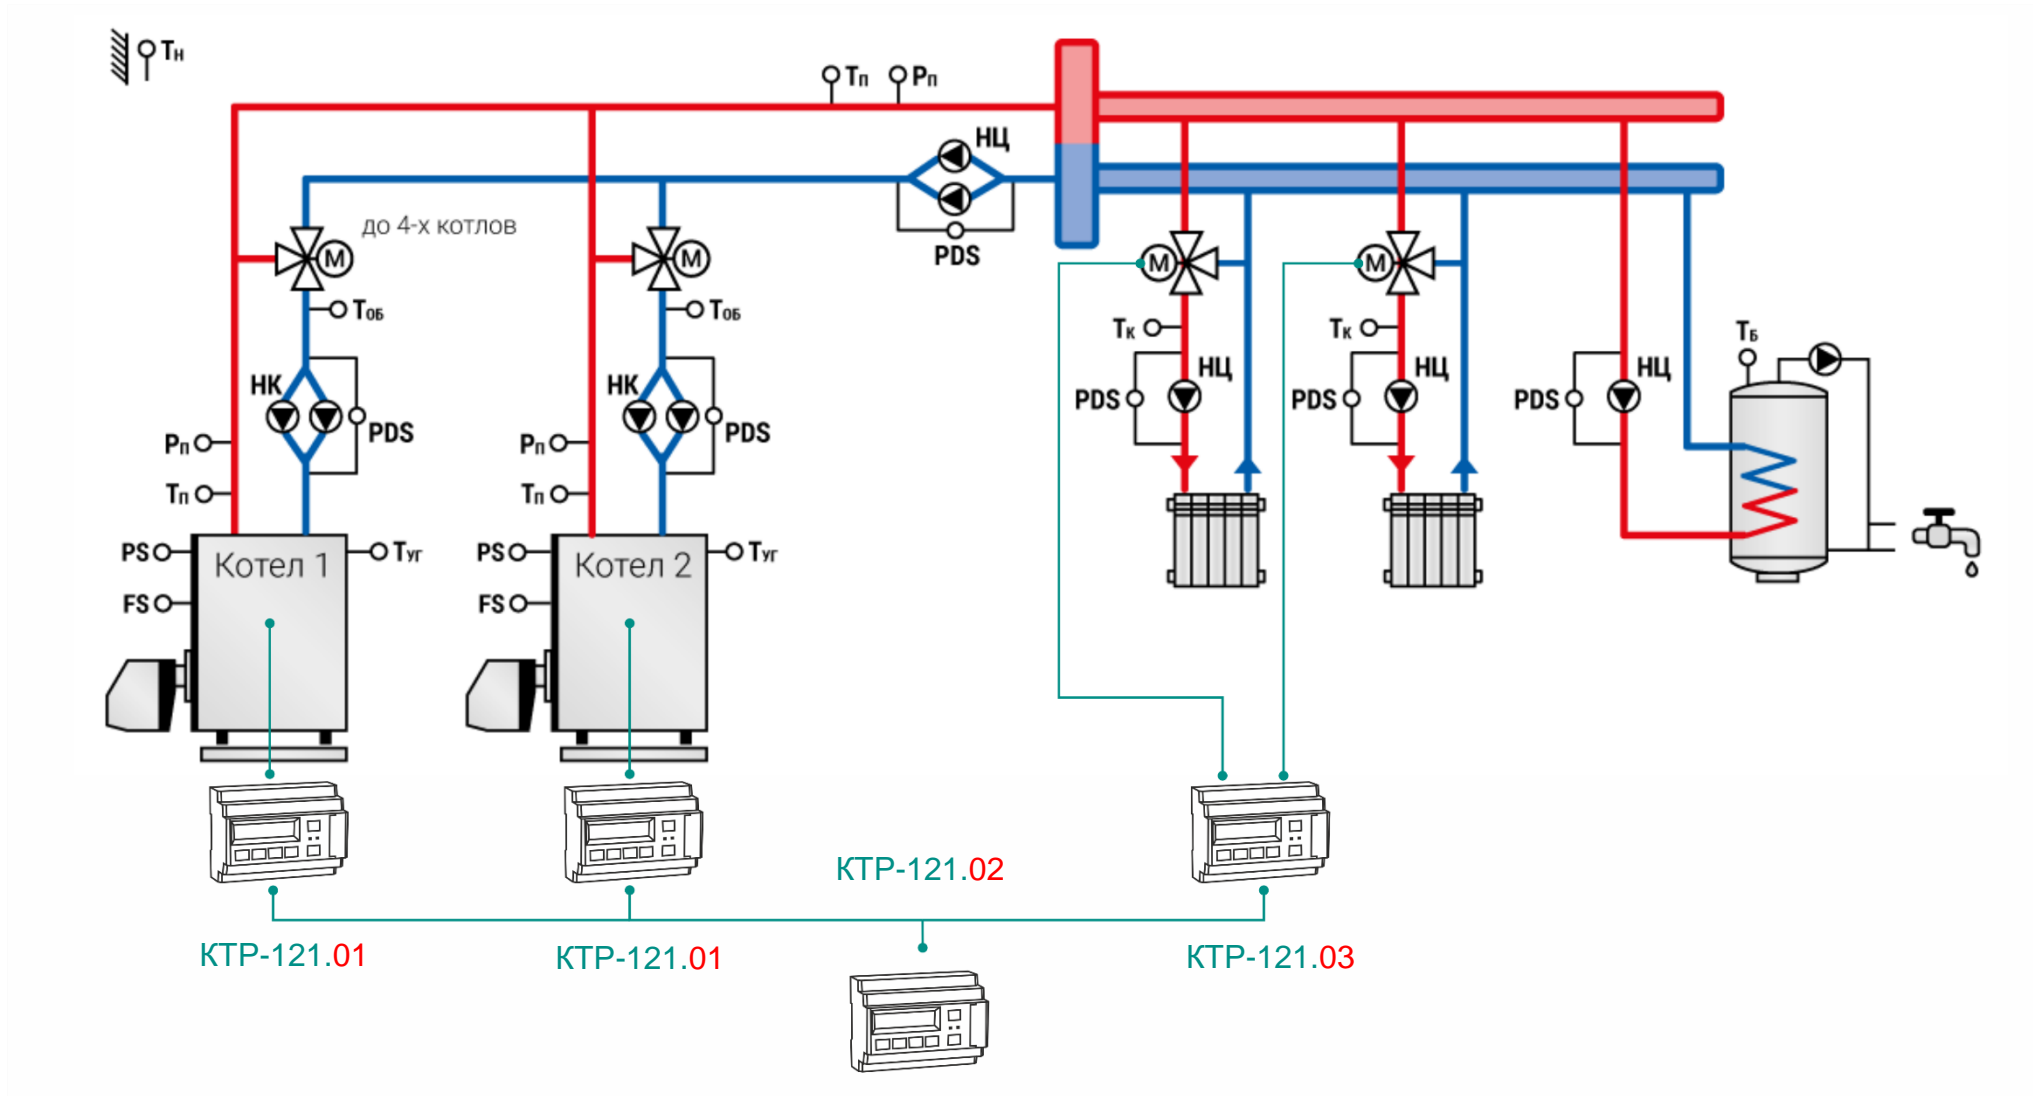

Для каскада до 4-х котлов с контурами отопления со смесительным узлом и ГВС на бойлере