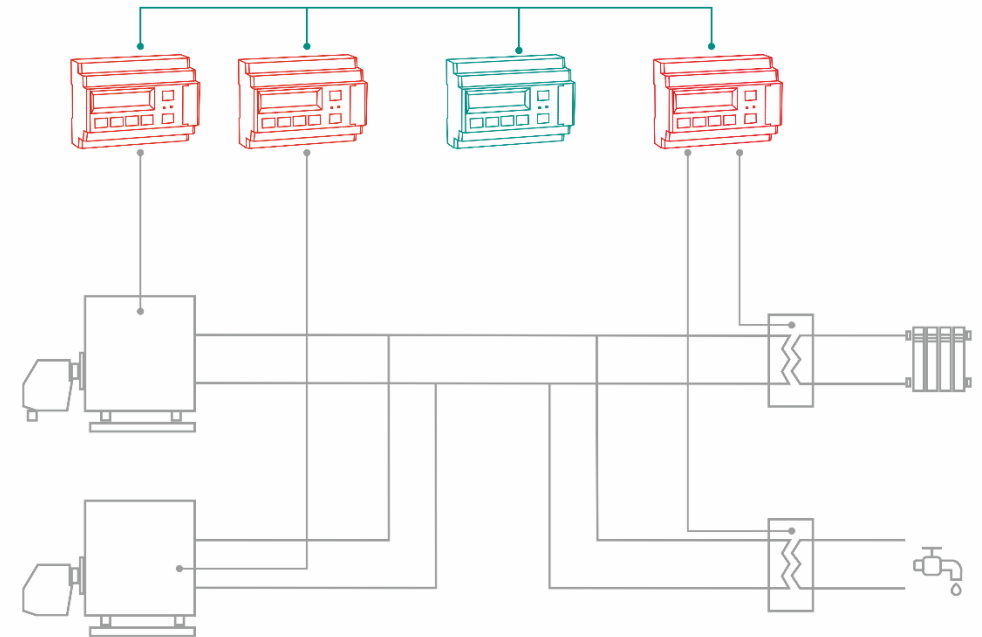

* КТР не выполняет функции менеджера горения

КТР-121.01 – управляет
ОДНИМ КОТЛОМ

КТР-121.02 – управляет каскадом
до 4х котлов

КТР-121.03 – управляет
системой ОТОПЛЕНИЯ и ГВС

Что умеет КТР?

Общие функции безопасности:

Функции котлового регулятора КТР-121.01:

- управление температурой **входе** котла
- управление температурой **на выходе** котла
- контроль **параметров** котла
- контроль **аварий** горелки
- управление котловыми **насосами**

Функции каскадного регулятора КТР-121.02:

- управление температурой **в магистрали** каскадом до 4-х котлов
- управление по **графику** уставки
- контроль **безопасности** котельной
- контроль давления в магистрали и **подпитка**
- управление **сетевыми** насосами

Функции теплового регулятора КТР-121.03:

- управление **зависимыми и независимыми** контурами
- контроль давления, **подпитка**
- управление **циркуляционными** насосами контуров
- регулирование по **графику** отопления
- режимы **экономии**