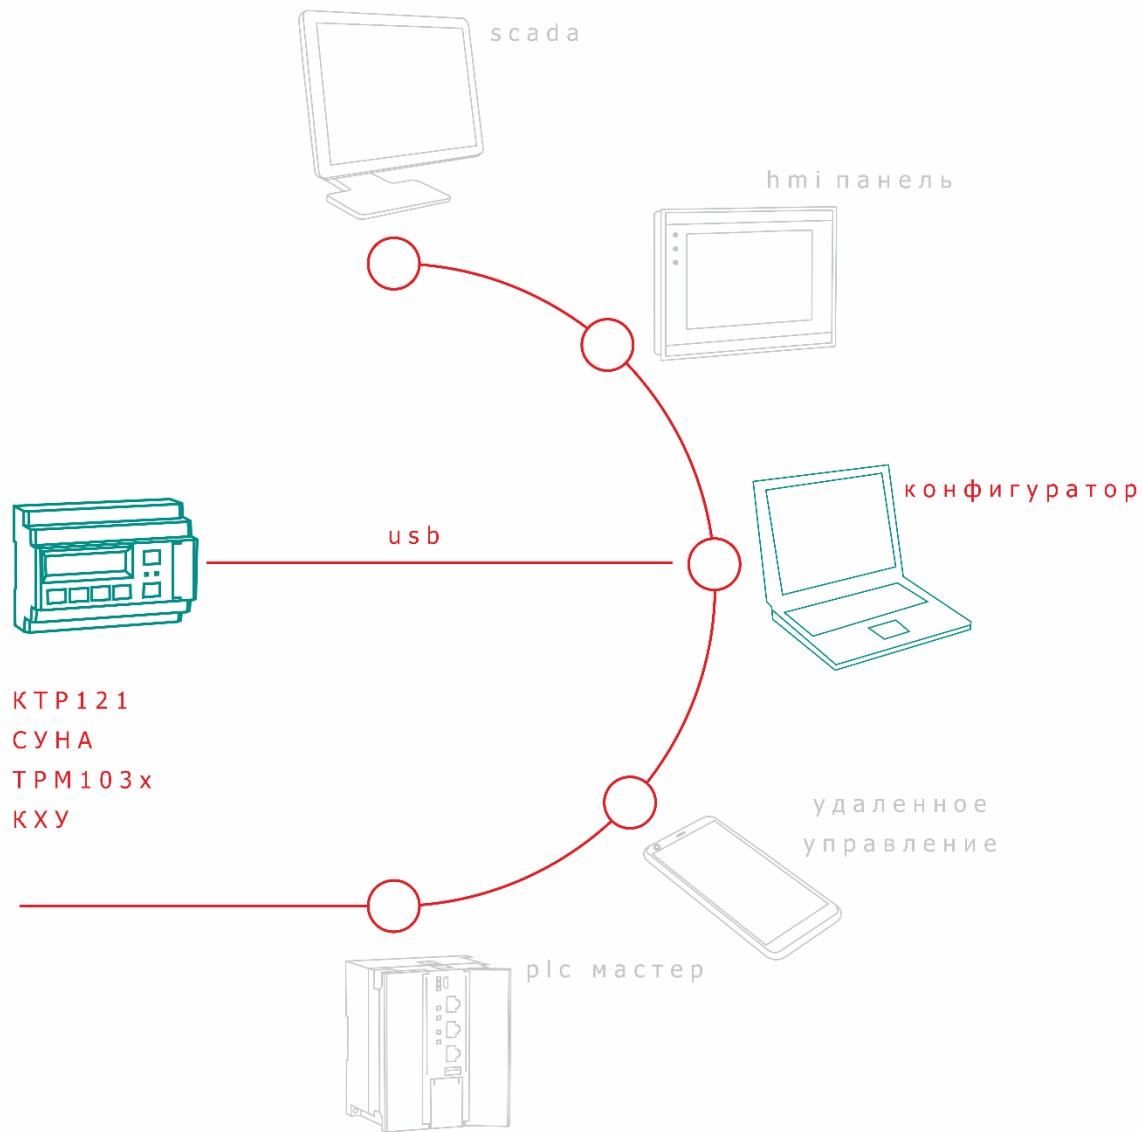

Настройка через КОМПЬЮТЕР

- бесплатная программа «конфигуратор»
- обновление прошивки
- смена алгоритма управления
- тиражирование конфигураций
- подключение через кабель mini USB