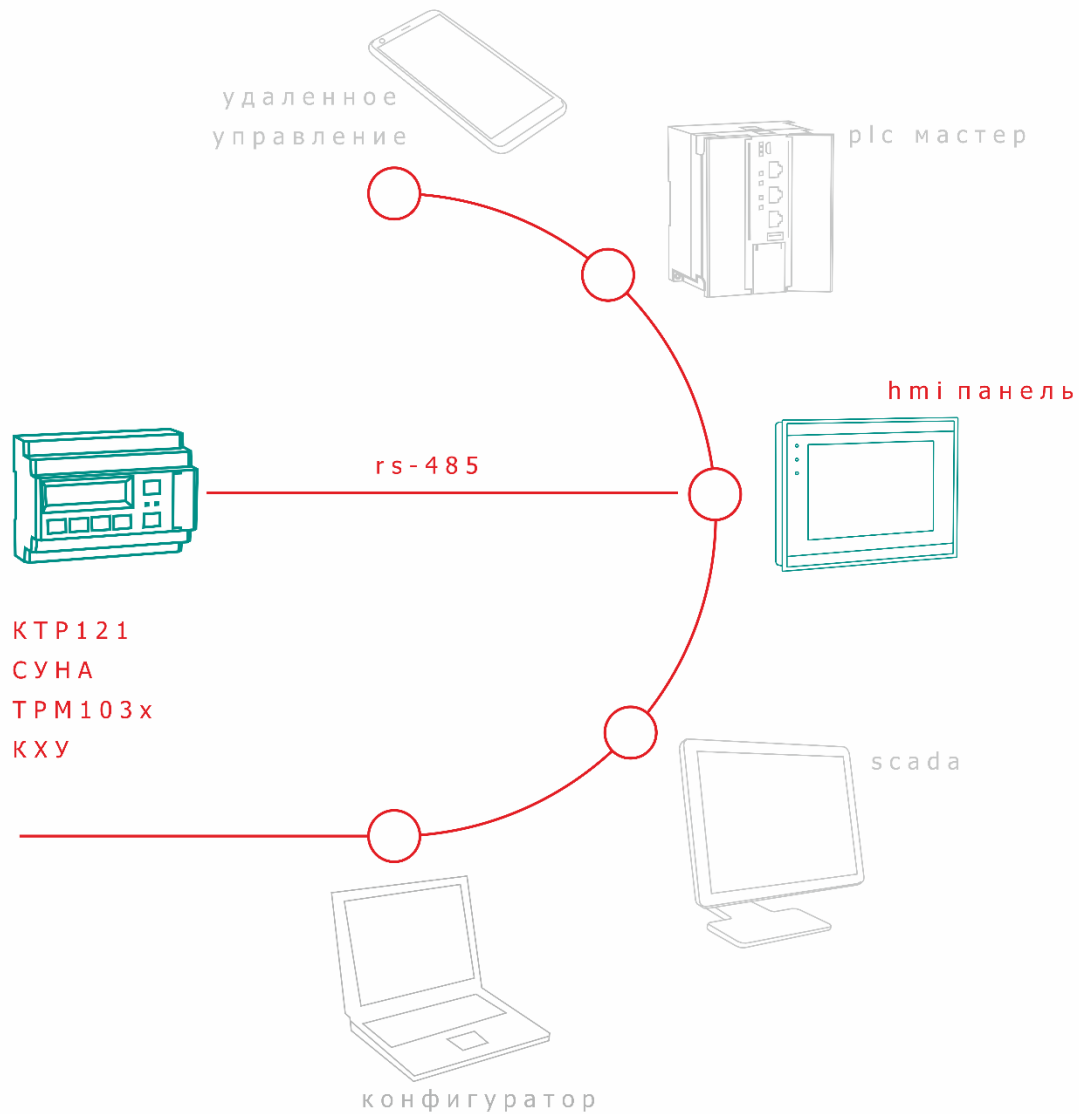

Визуализация на сенсорной панели

- обмен по протоколу Modbus RTU/ASCII
- готовый шаблон доступных параметров
- чтение и редактирование параметров