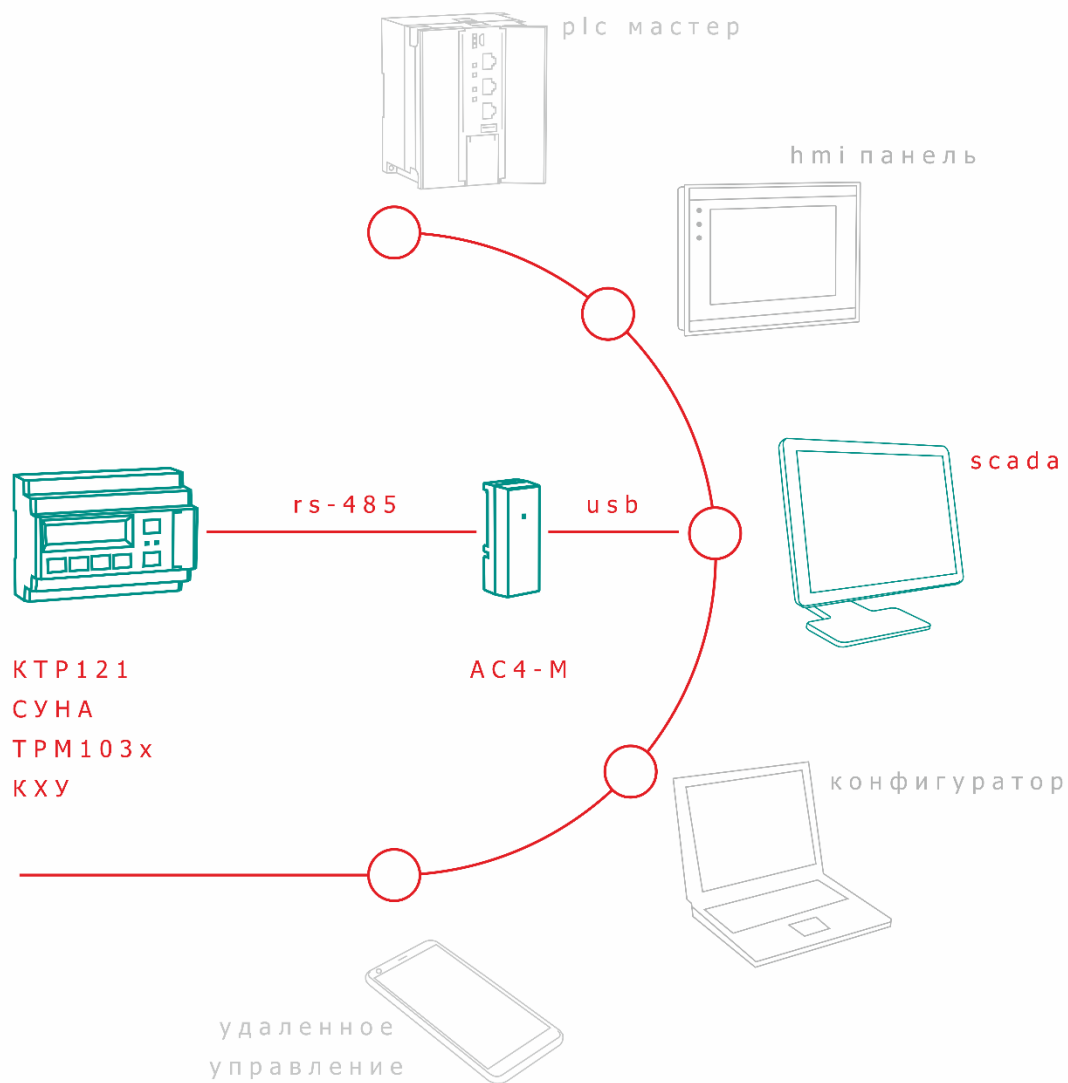

Визуализация в SCADA

- бесплатный OPC сервер
- готовый шаблон доступных параметров
- чтение и редактирование параметров