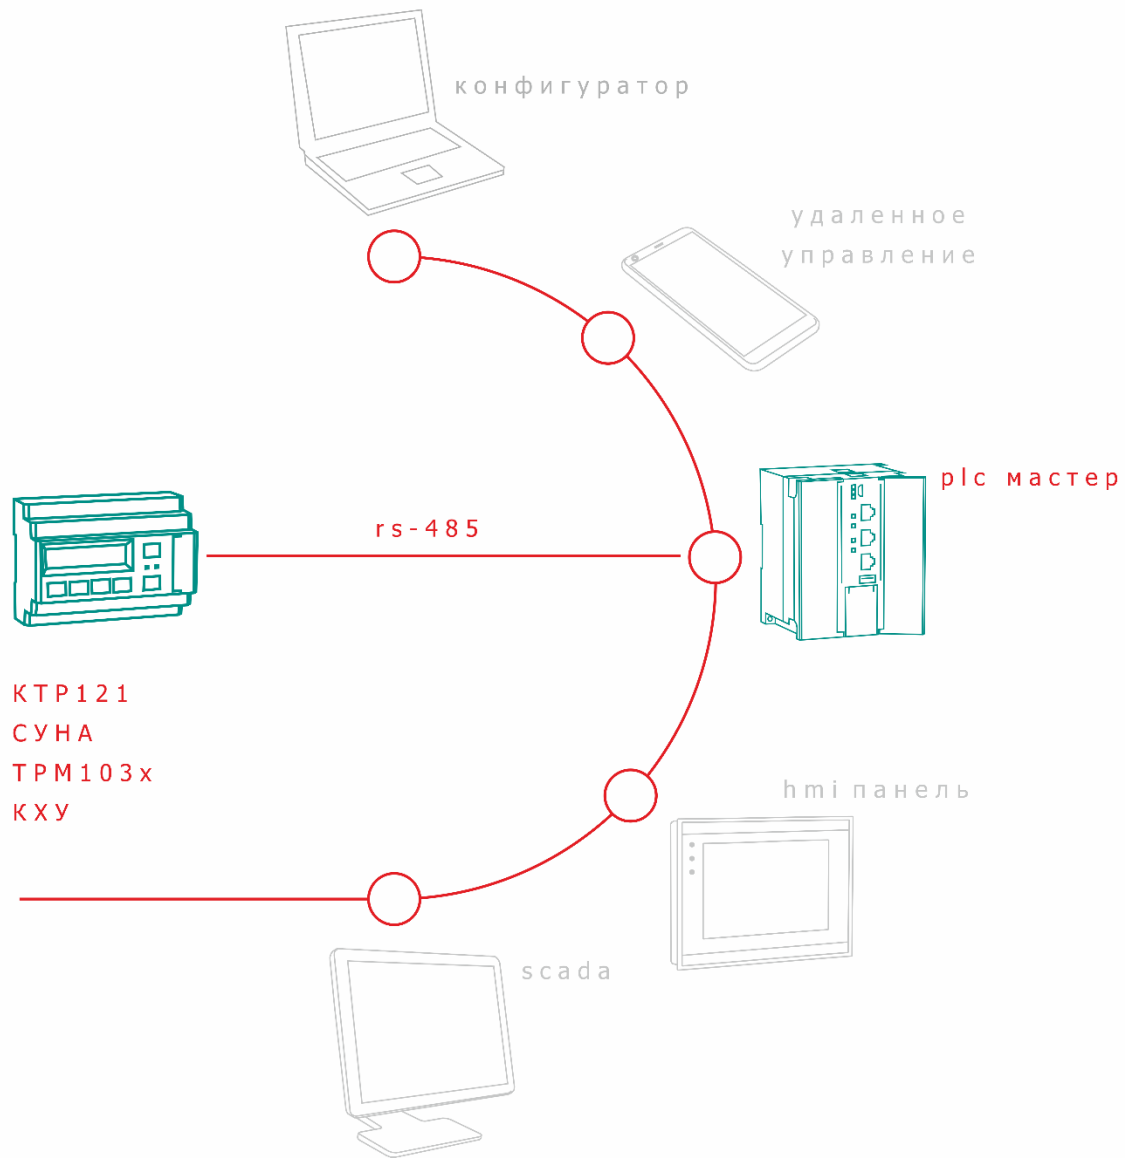

Примеры применений

Для каскада до 4-х котлов с контурами отопления и ГВС с теплообменниками

Для каскада до 4-х котлов с контурами отопления со смесительным узлом и ГВС на бойлере

Визуализация и удаленное управление

Визуализация в SCADA

- бесплатный OPC сервер
- готовый шаблон доступных параметров
- чтение и редактирование параметров

Визуализация на сенсорной панели

- обмен по протоколу Modbus RTU/ASCII
- готовый шаблон доступных параметров
- чтение и редактирование параметров