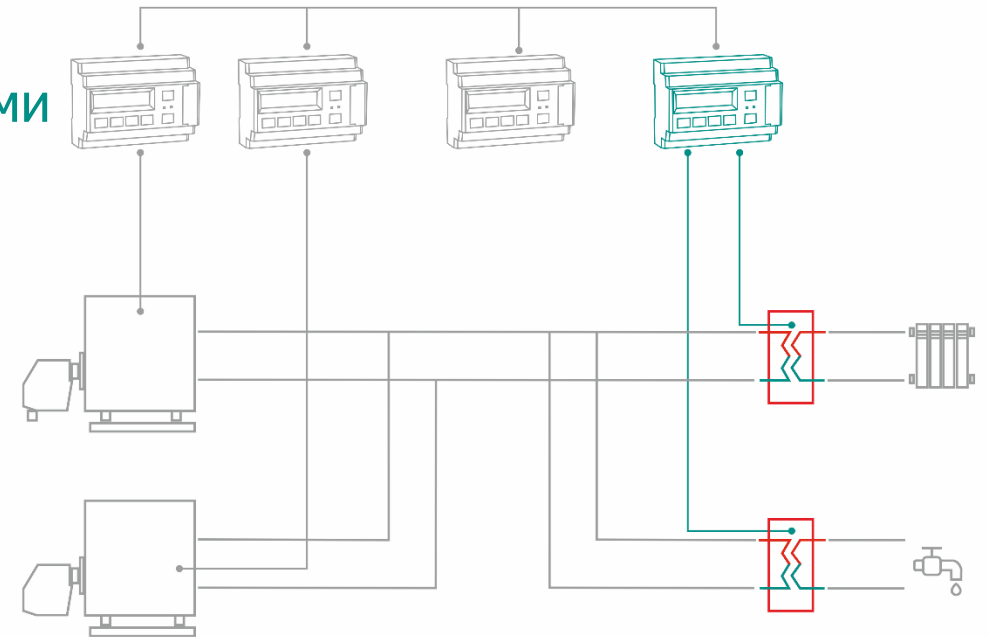

* КТР не выполняет функции менеджера горения

КТР-121.01 – управляет
ОДНИМ КОТЛОМ

КТР-121.02 – управляет каскадом
до 4х котлов

КТР-121.03 – управляет
системой ОТОПЛЕНИЯ и ГВС

Что умеет КТР?

Общие функции безопасности:

Функции котлового регулятора КТР-121.01:

- управление температурой **входе** котла
- управление температурой **на выходе** котла
- контроль **параметров** котла
- контроль **аварий** горелки
- управление котловыми **насосами**

Функции каскадного регулятора КТР-121.02:

- управление температурой **в магистрали** каскадом до 4-х котлов
- управление по **графику** уставки
- контроль **безопасности** котельной
- контроль давления в магистрали и **подпитка**
- управление **сетевыми** насосами

Функции теплового регулятора КТР-121.03:

- управление **зависимыми и независимыми** контурами
- контроль давления, **подпитка**
- управление **циркуляционными** насосами контуров
- регулирование по **графику** отопления
- режимы **экономии**