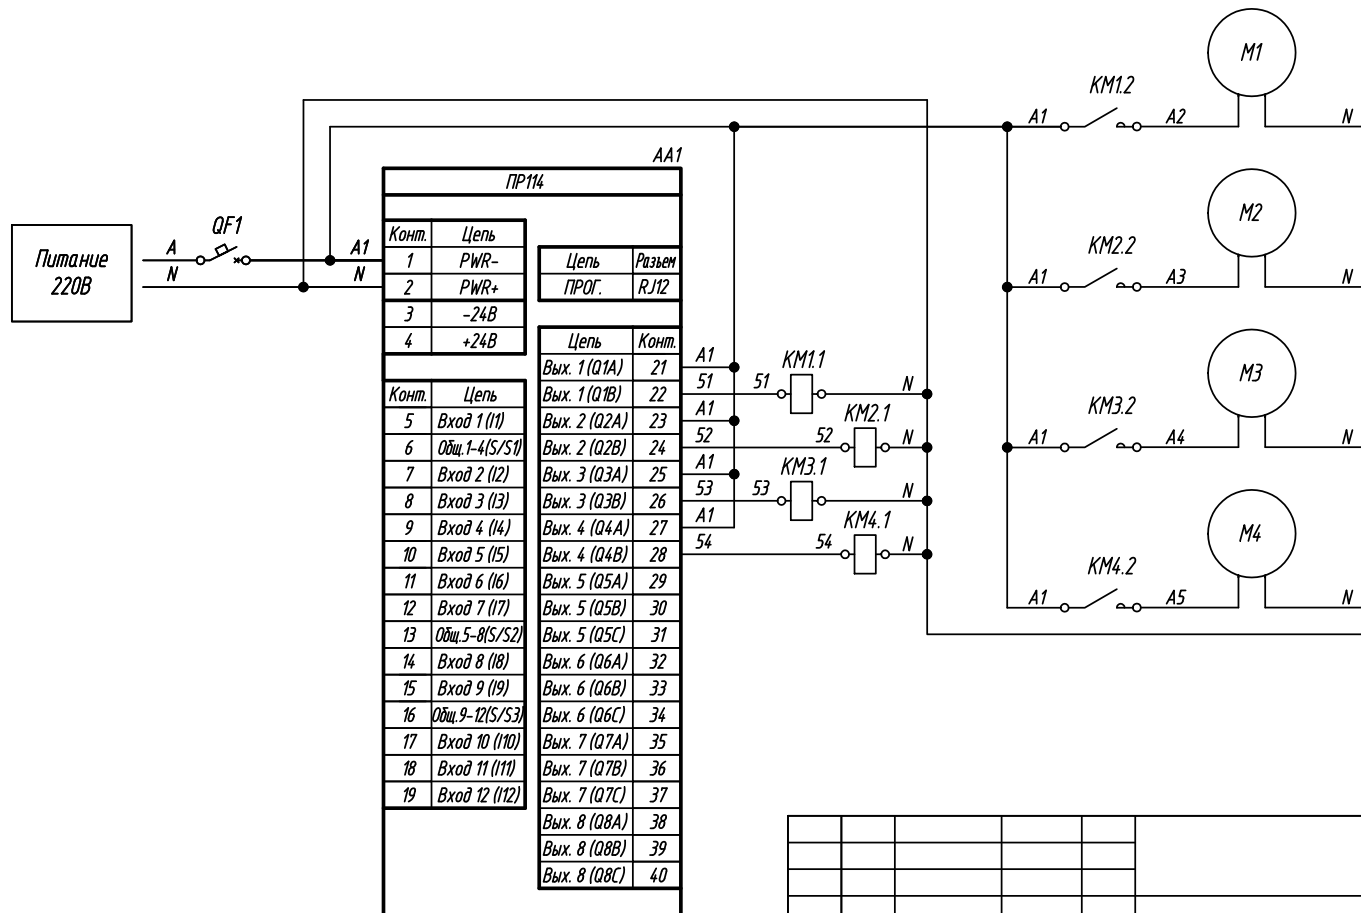

| Поз. обознач. | Наименование | Кол. | Примечание |
|---------------|---|------|------------|
| AA1 | Программируемое реле для локальных систем | | |
| | ПР114-224.8Д4А.РРРРх, ТМ "ОВЕН" | 1 | |
| M1...M4 | Двигатель переменного тока | 4 | |
| KM1...KM4 | Контактор 220В | 4 | |
| QF1 | Автомат защиты | 1 | |