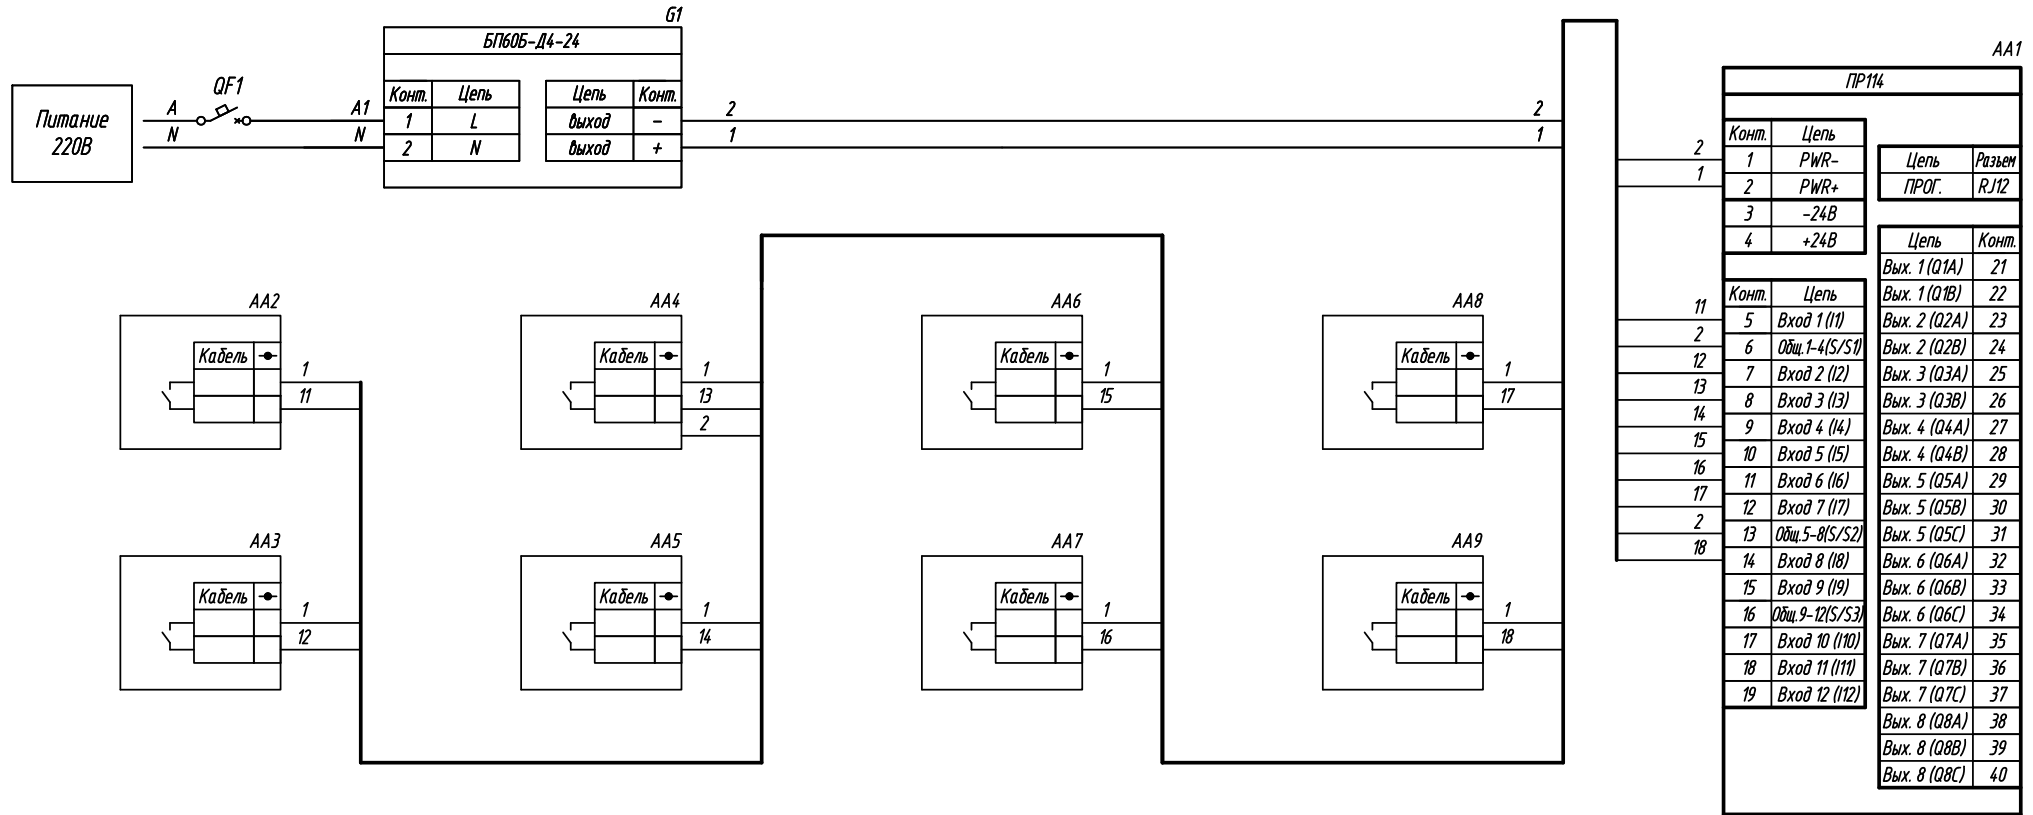

Поз. обознач.	Наименование	Кол.	Примечание
AA1	Программируемое реле для локальных систем		
	ПР114-224.8Д4А.PPPPx, ТМ "ОВЕН"	1	
AA2...AA9	Поплавковый датчик уровня ПДУ, ТМ "ОВЕН"	8	
G1	Одноканальный блок питания БП60Б-Д4-24, ТМ "ОВЕН"	1	
QF1	Автомат защиты	1	

Подпись и дата  
 Инв. № дубл.  
 Взам. инв. №  
 Подпись и дата  
 Инв. № подл.

Изм.	Лист	№ докум.	Подпись	Дата	ПР114, Подключение поплавковых датчиков уровня  Схема электрическая принципиальная	Лит.	Масса	Масштаб
Разраб.								
Провер.								
Т.контр.						Лист		Листов 1
Рук.раз.								
Н.контр.								
Утв.								