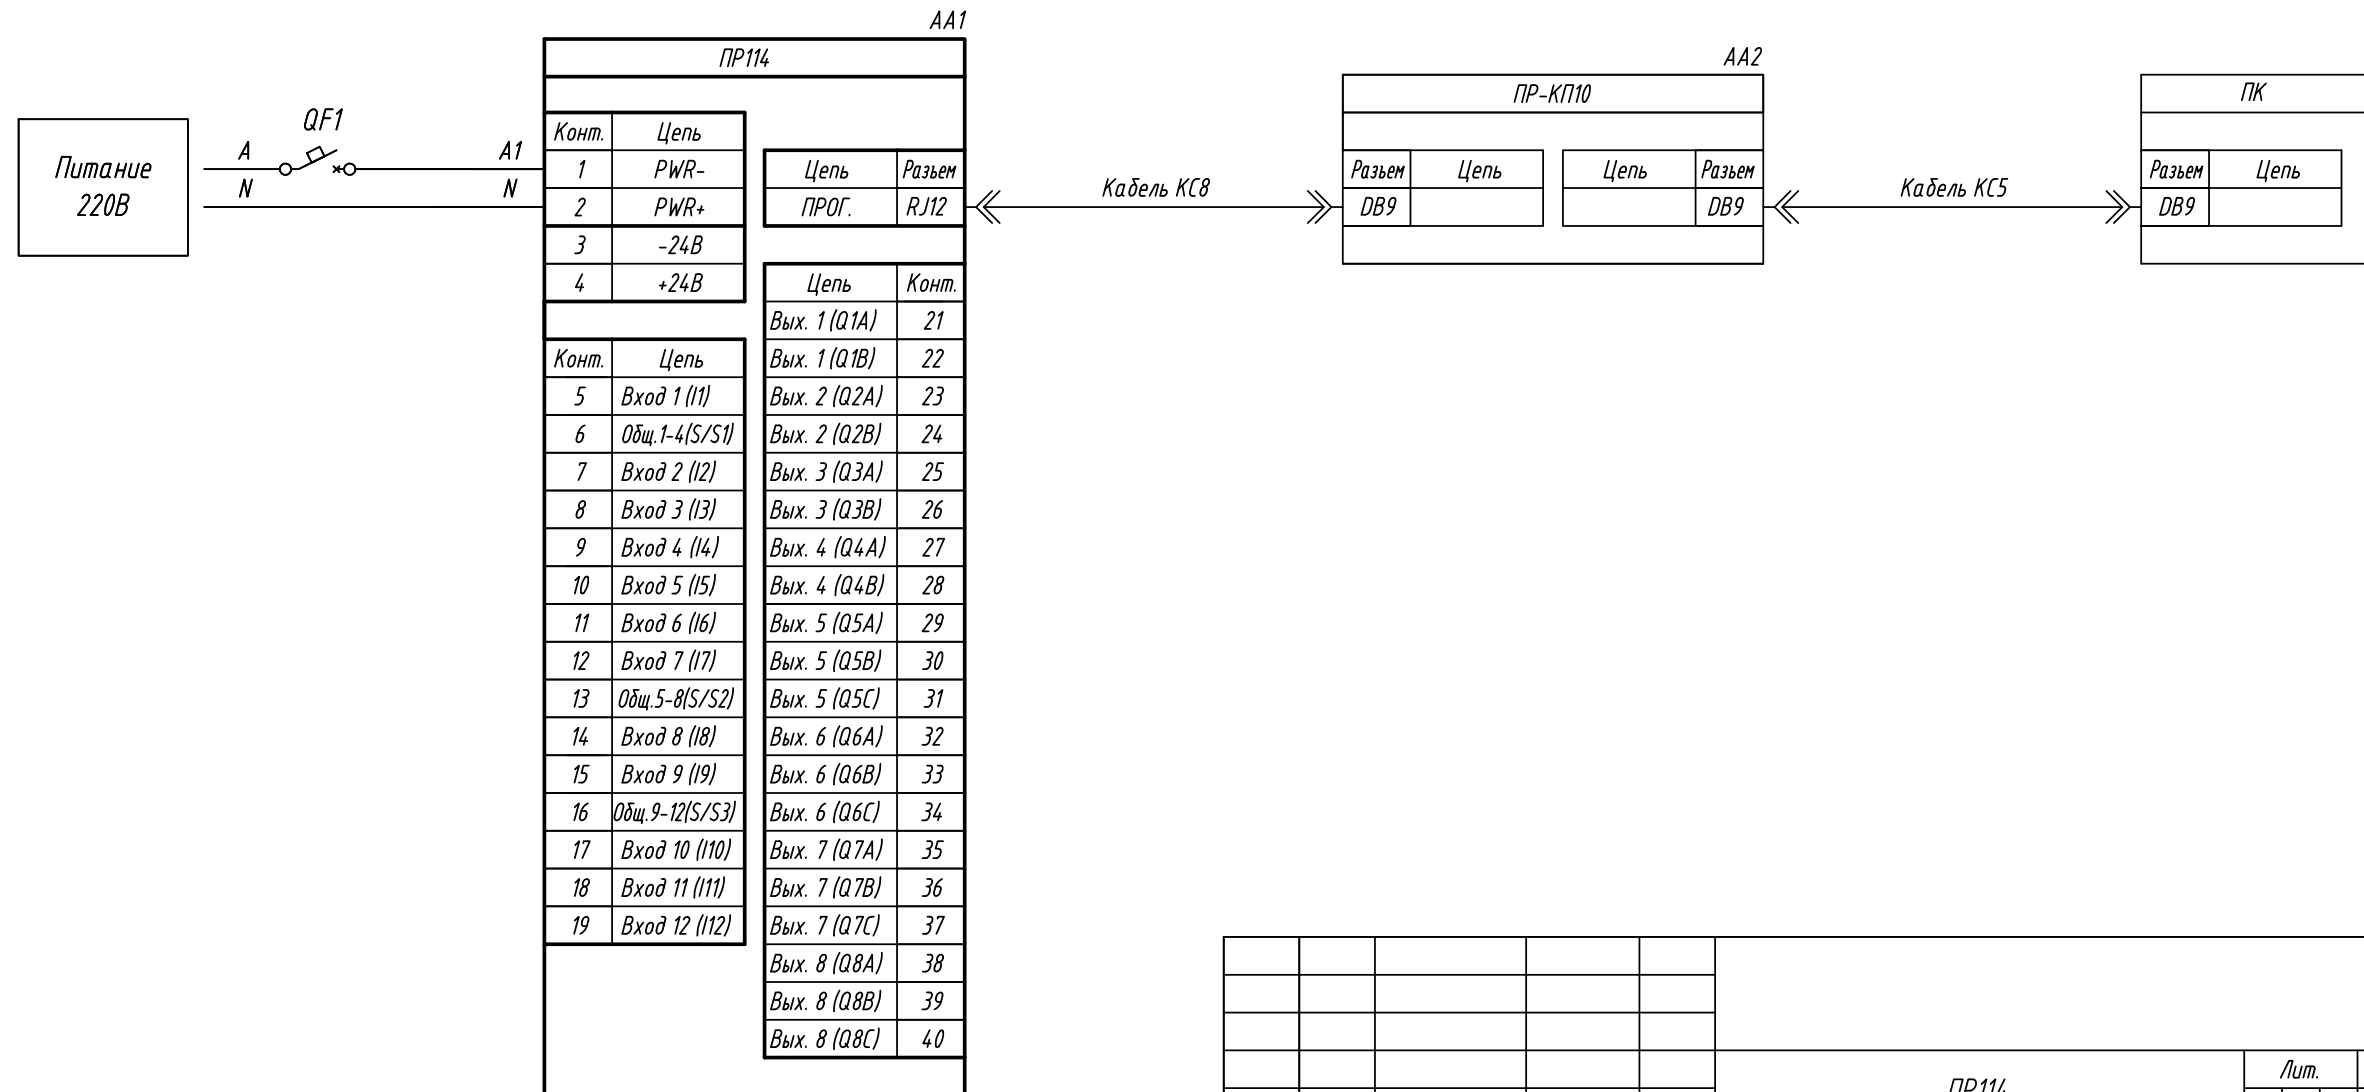

Поз. обознач.	Наименование	Кол.	Примечание
AA1	Программируемое реле для локальных систем		
	ПР114-224.8Д4А.РРРРх, ТМ "ОВЕН"	1	
AA2	Комплект для программирования ПР-КП10, ТМ "ОВЕН"	1	
QF1	Автомат защиты	1	