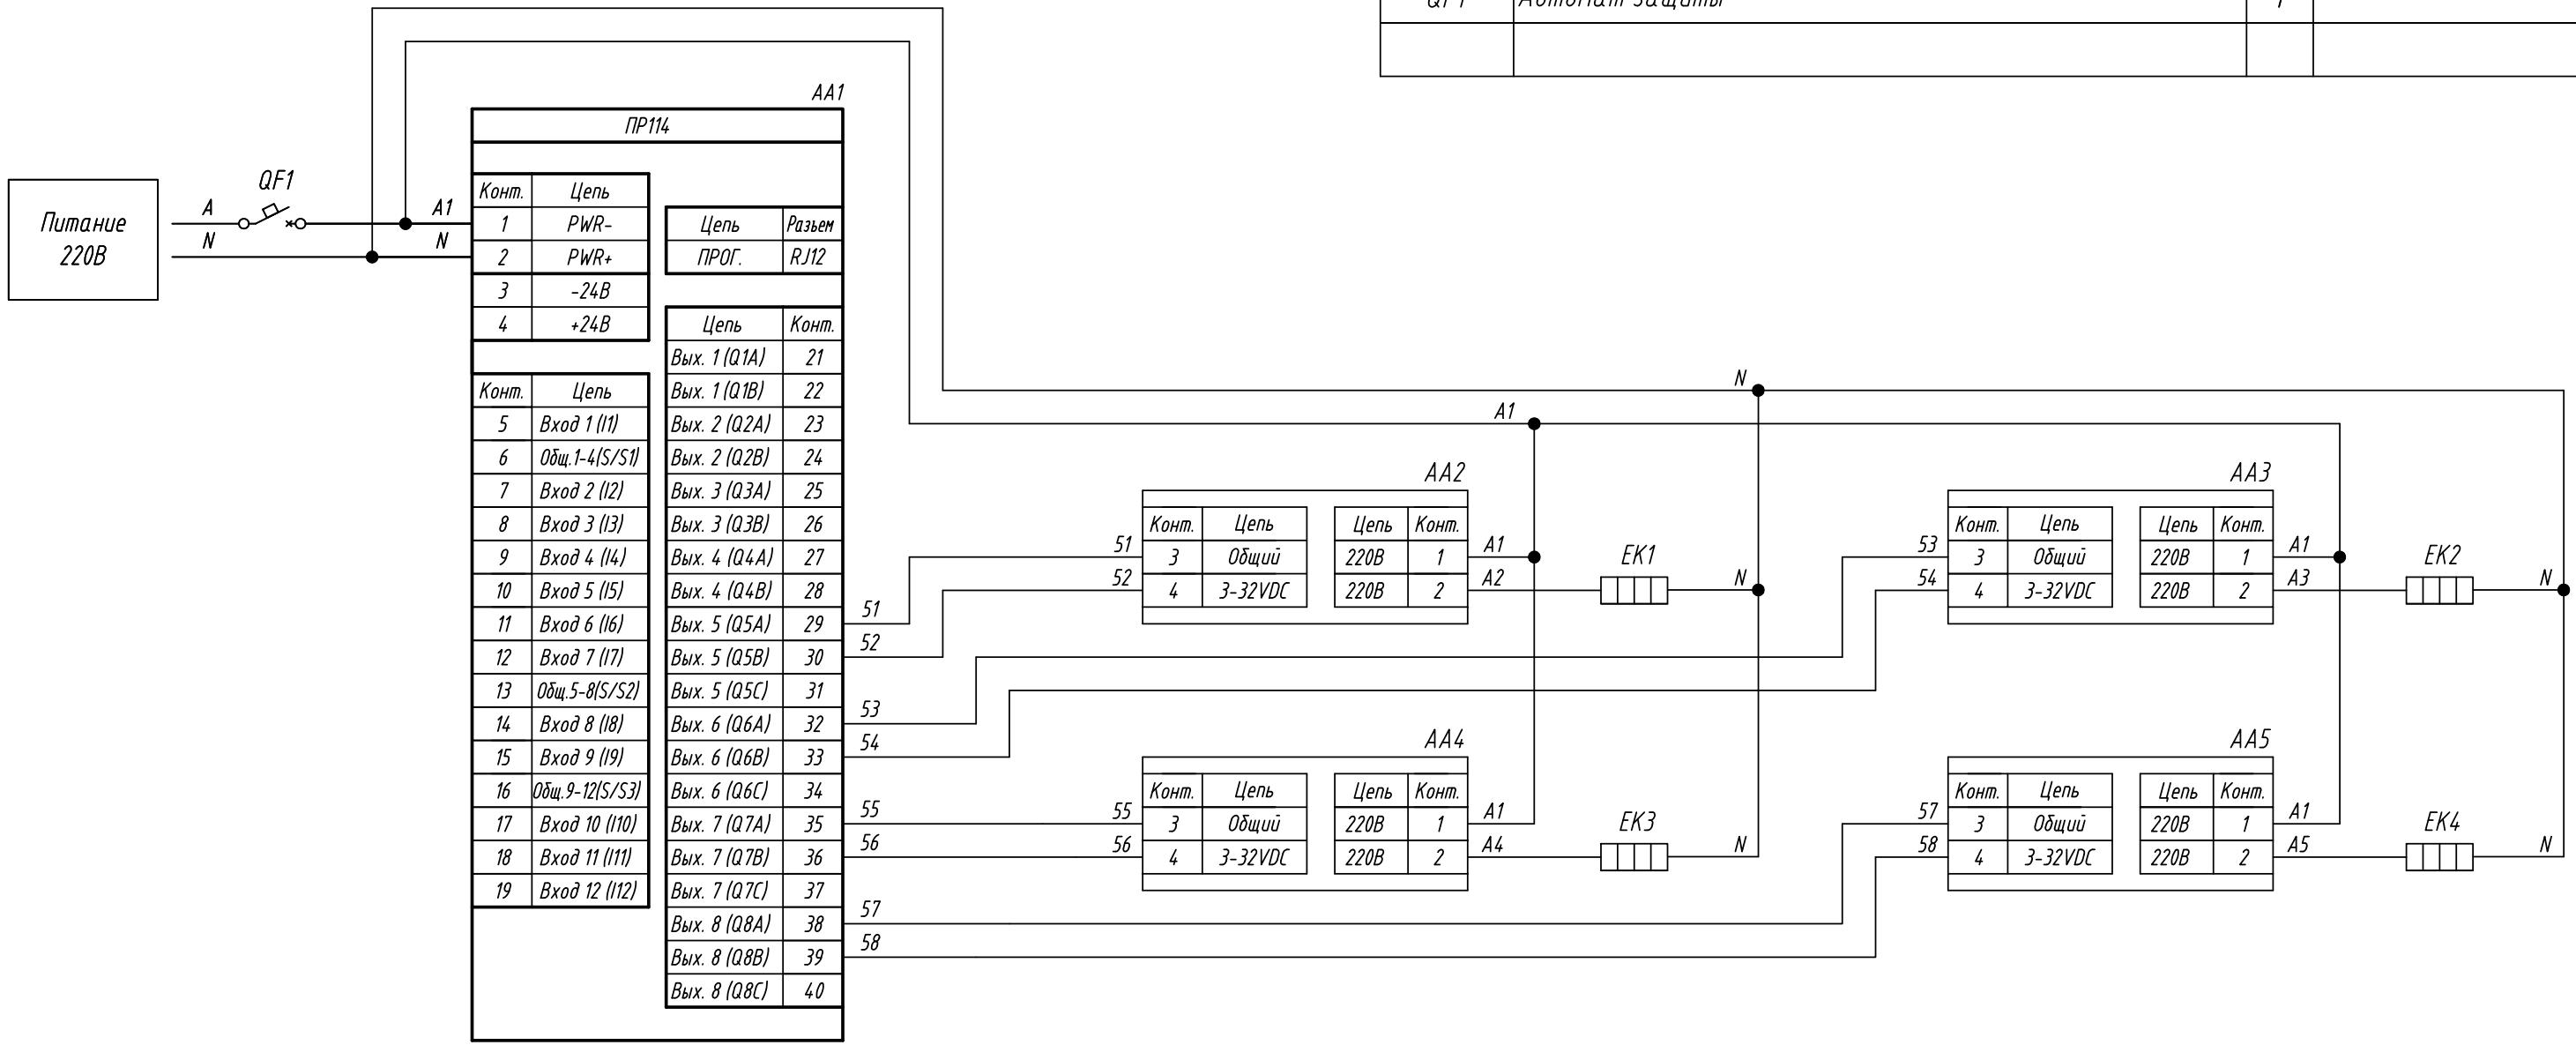

Поз. обознач.	Наименование	Кол.	Примечание
AA1	Программируемое реле для локальных систем		
	ПР114-224.8Д4А.PPPPTTTT, ТМ "ОВЕН"	1	
AA2...AA5	Реле твердотельное однофазное 250VAC		упр. 3-32VDC
	HD-XX44ZD3, ТМ "КИПРИБОР"	4	
EK1...EK4	Нагреватель резистивный	4	
QF1	Автомат защиты	1	

Подпись и дата	
Инв. № дубл.	
Взам. инв. №	
Подпись и дата	
Инв. № подл.	

Изм.	Лист	№ докум.	Подпись	Дата	ПР114, Управление твердотельным реле дискретным сигналом 6VDC Схема электрическая принципиальная	Лит.	Масса	Масштаб
Разраб.								
Провер.								
Т.контр.						Лист	Листов 1	
Рук.раз.								
Н.контр.								
Утв.								