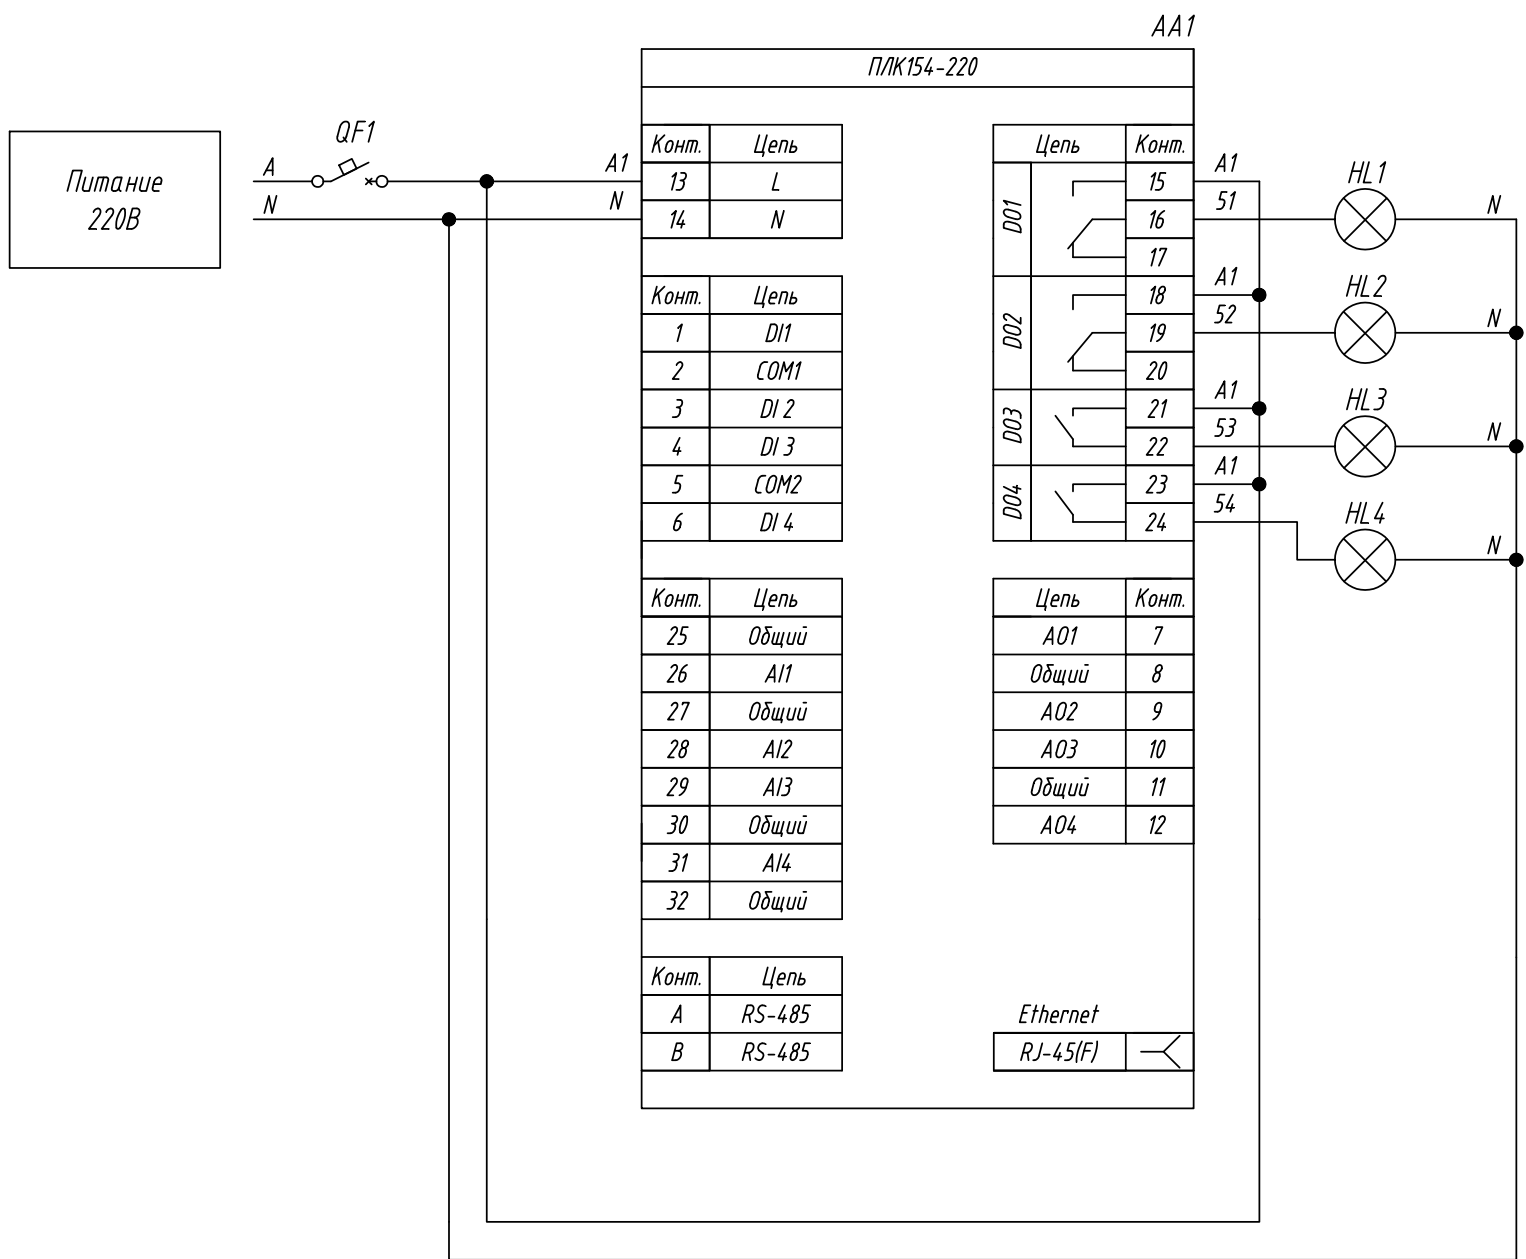

Поз. обознач.	Наименование	Кол.	Примечание
AA1	Программируемый логический контроллер		
	ПЛК154-220.X-X, ТМ "ОВЕН"	1	
HL1...HL4	Лампа сигнализации ~220В ТМ "MEYERTEC"	4	
QF1	Автомат защиты	1	

Подпись и дата	
Инв. № дубл.	
Взам. инв. №	
Подпись и дата	
Инв. № подл.	

Изм.	Лист	№ докум.	Подпись	Дата	ПЛК154-220.X-X, Подключение лампы сигнализации	Лит.	Масса	Масштаб
Разраб.						Схема электрическая принципиальная		
Провер.					Лист			Листов 1
Т.контр.								
Рук.раз.								
Н.контр.								
Утв.								