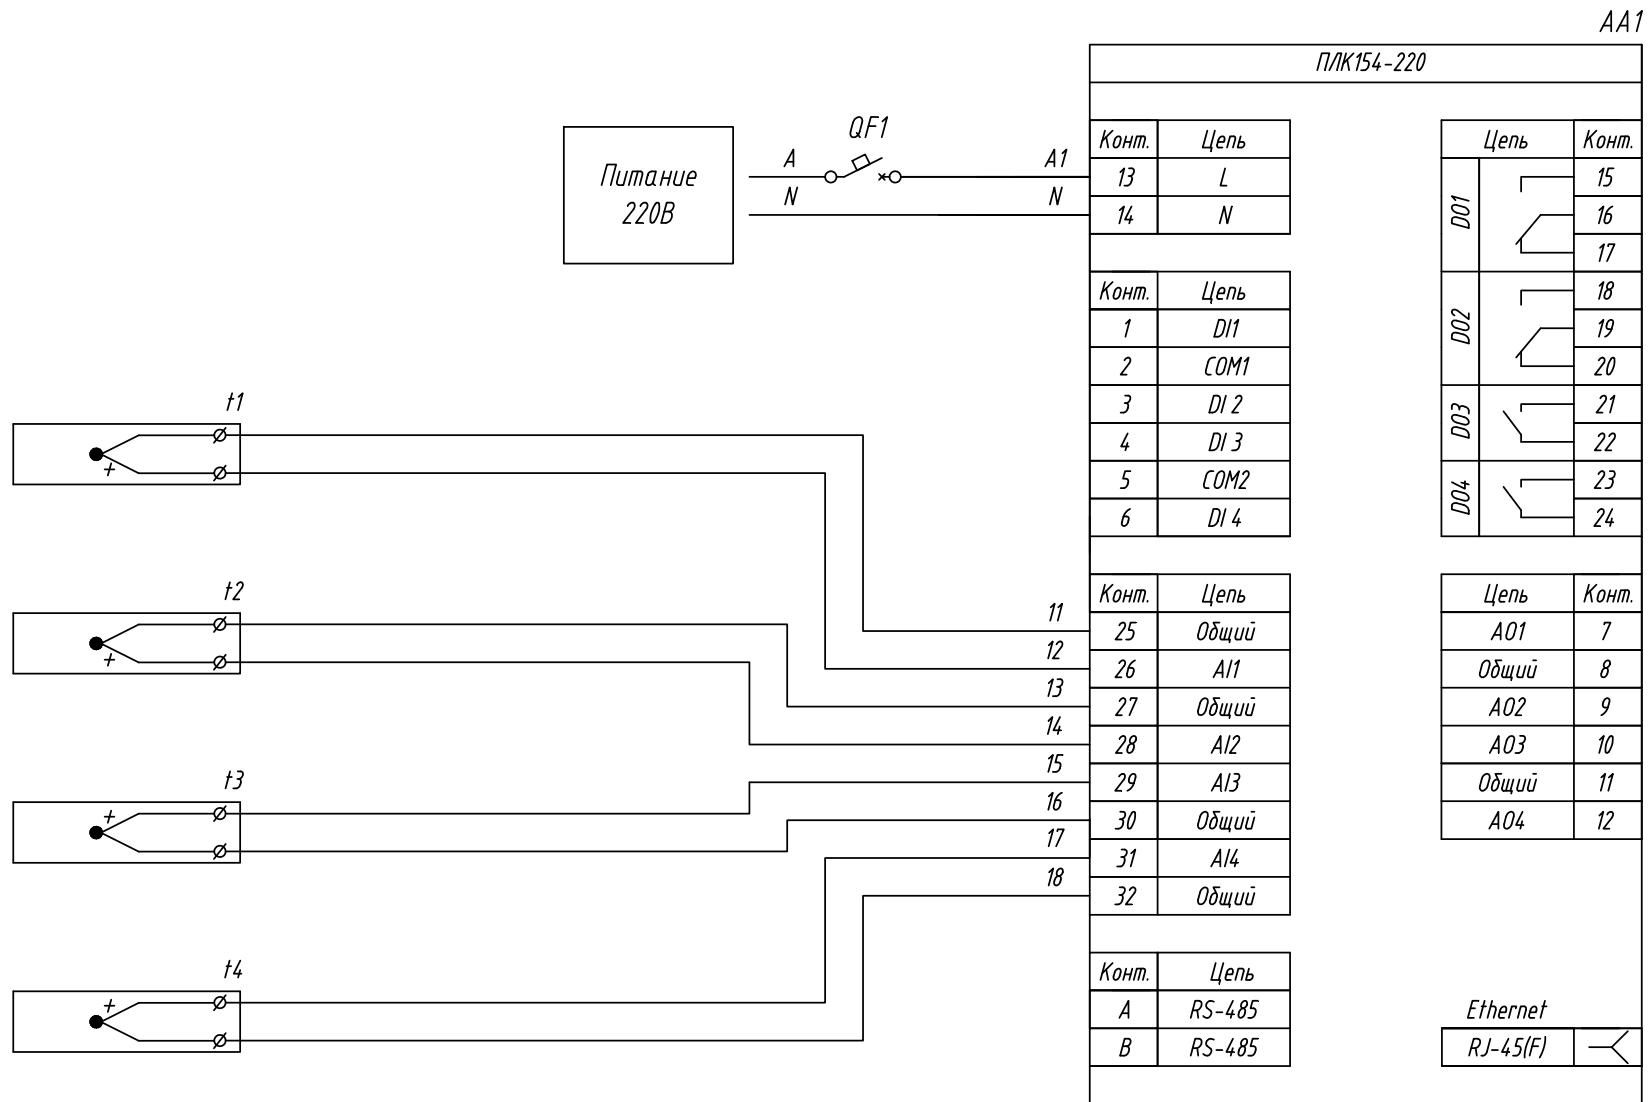

Поз. обознач.	Наименование	Кол.	Примечание
AA1	Программируемый логический контроллер		
	ПЛК154-220.X-X, ТМ "ОВЕН"	1	
t1...t4	Преобразователь термоэлектрический хДТПх, ТМ "ОВЕН"	4	
QF1	Автомат защиты	1	
	Кабель к термопарам ДКТх 011-х/х, ТМ "ОВЕН"		Использ. для удлинения

Подпись и дата
Инв. № дубл.
Взам. инв. №
Подпись и дата
Инв. № подл.

Изм.	Лист	№ докум.	Подпись	Дата	ПЛК154-220.X-X, Подключение термопар Схема электрическая принципиальная			Лит.	Масса	Масштаб
Разраб.										
Провер.										
Т.контр.										
Рук.раз.										
Н.контр.										
Утв.								Лист	Листов 1	