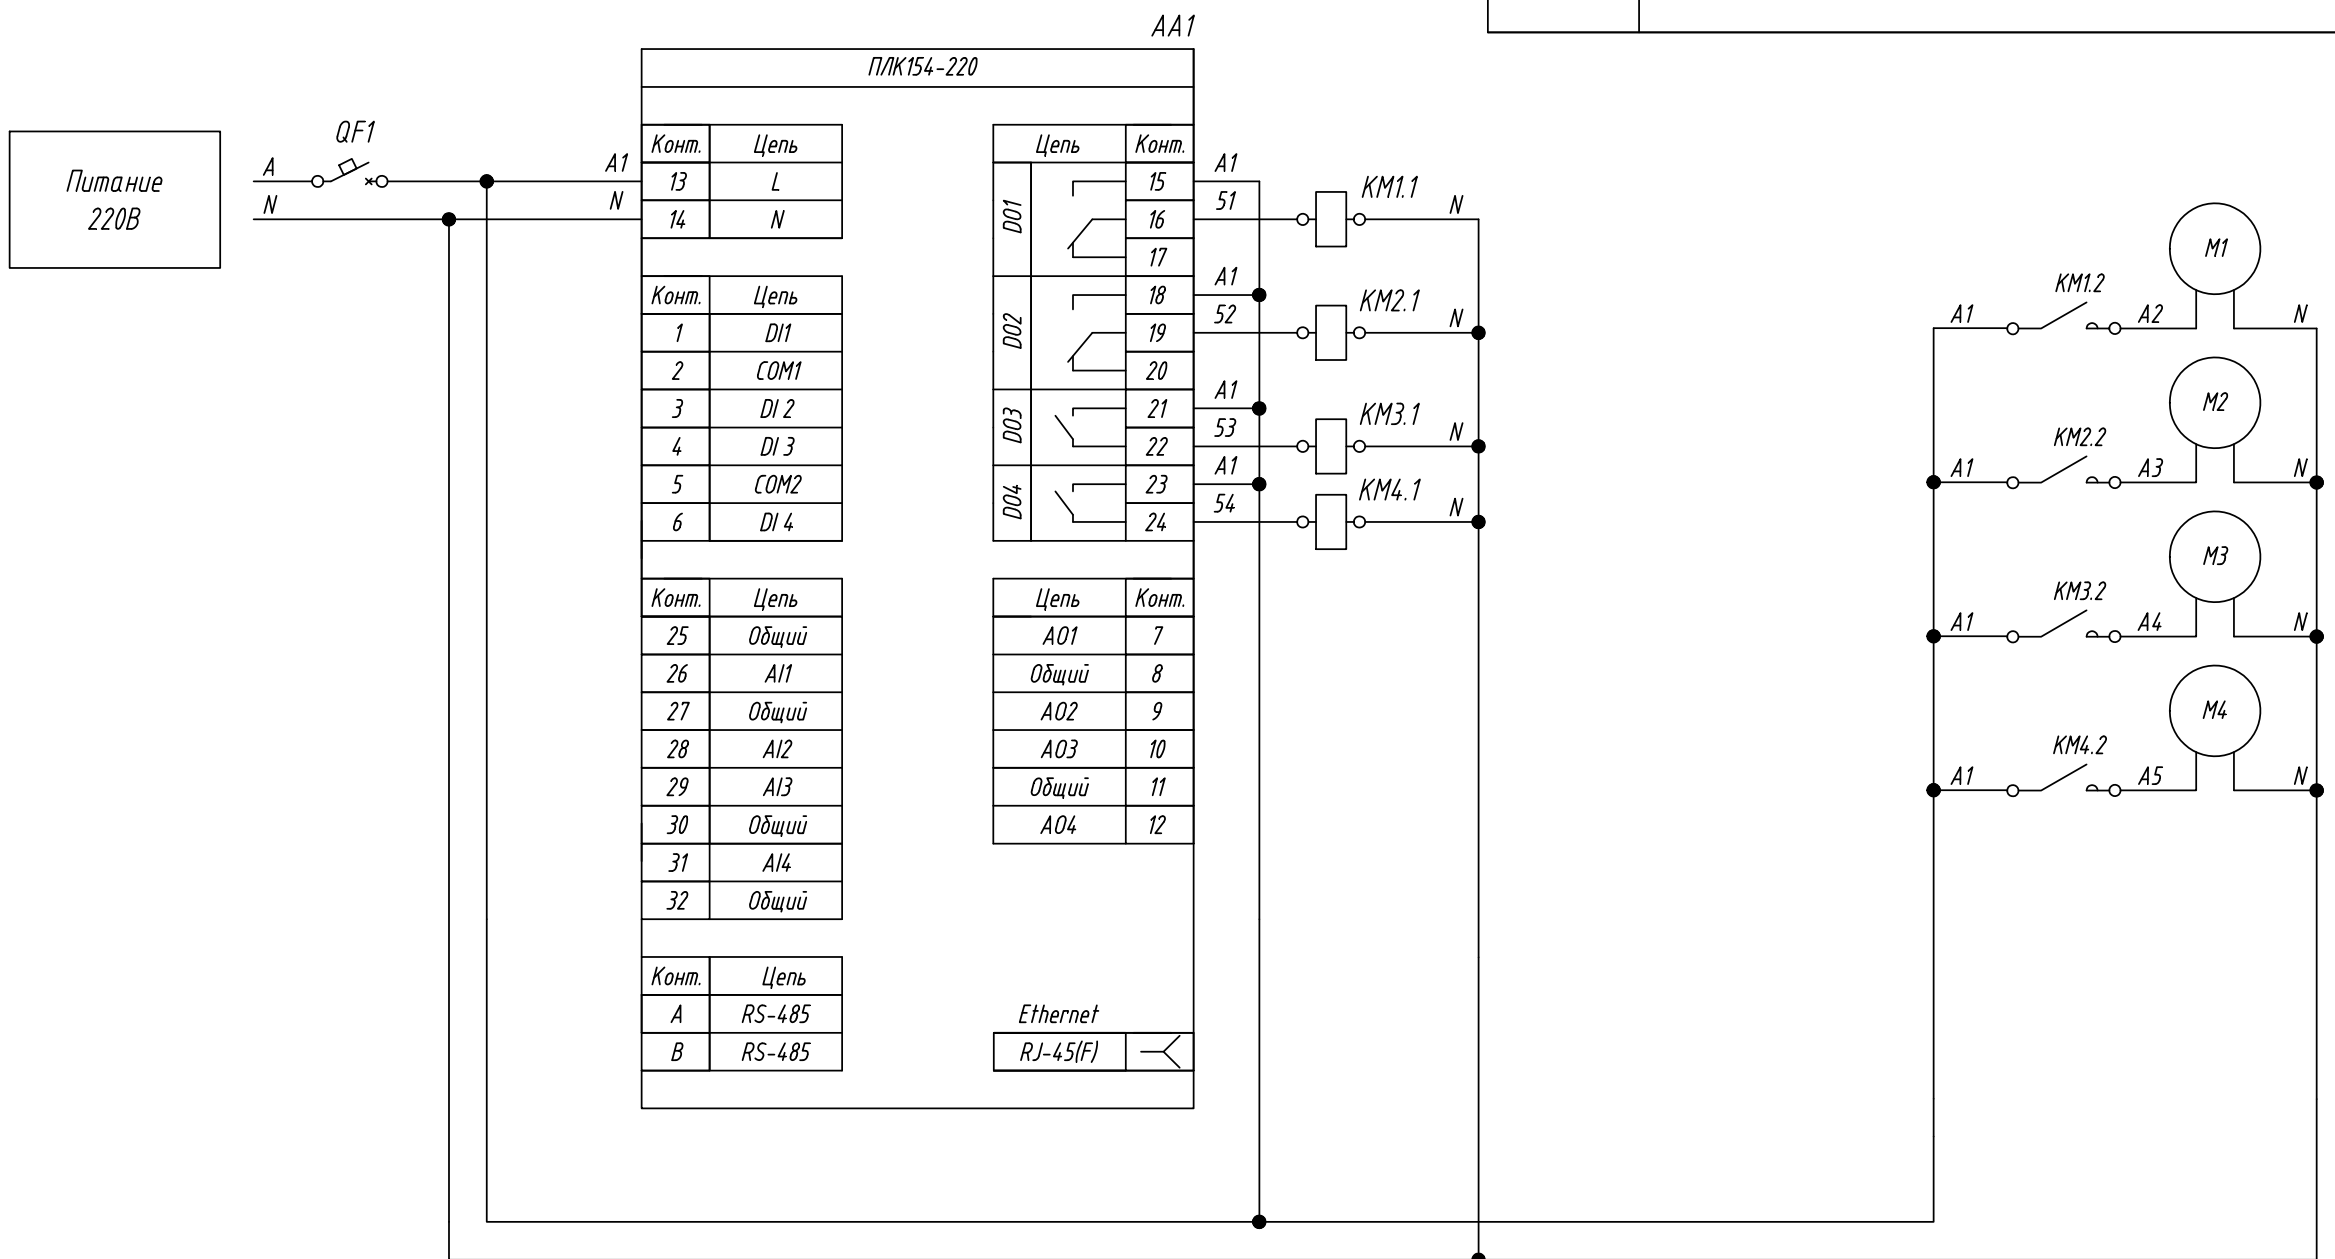

Поз. обознач.	Наименование	Кол.	Примечание
AA1	Программируемый логический контроллер ПЛК154-220.X-X, ТМ "ОВЕН"	1	
KM1...KM4	Контактор 220В	4	
M1...M4	Двигатель переменного тока	4	
QF1	Автомат защиты	1	

Схема электрическая принципиальная

Лит.	Масса	Масштаб
Лист	Листов 1	