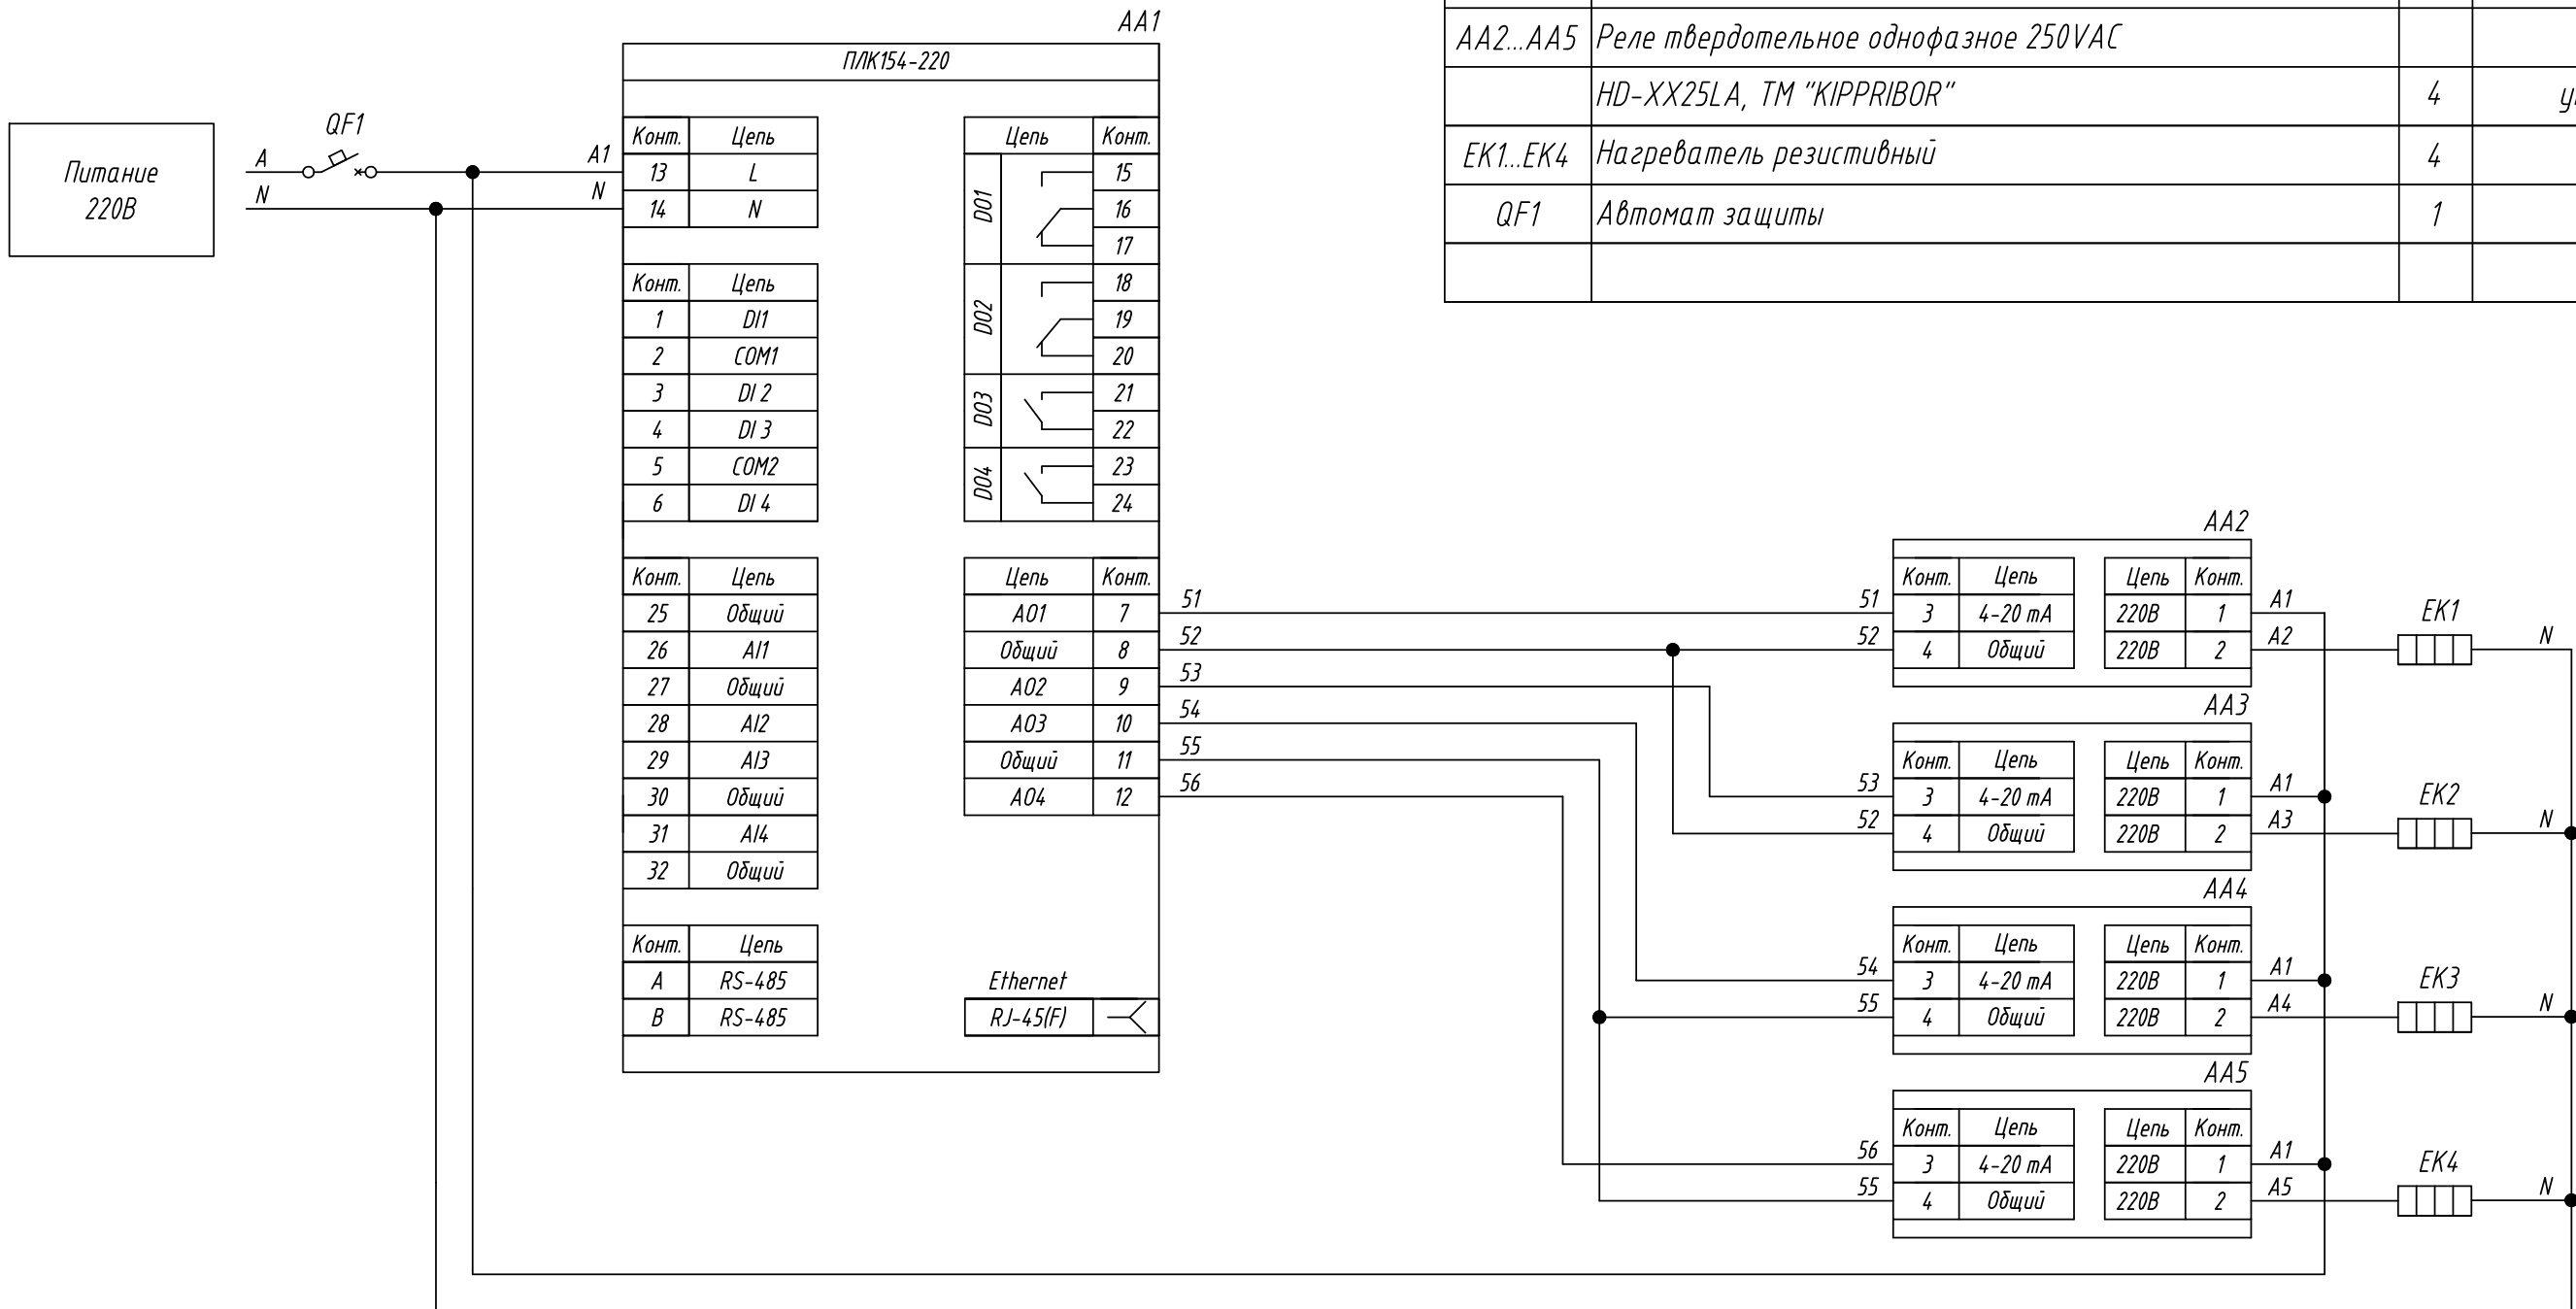

Поз. обознач.	Наименование	Кол.	Примечание
AA1	Программируемый логический контроллер ПЛК154-220.И-Х, ТМ "ОВЕН"	1	
AA2...AA5	Реле твердотельное однофазное 250VAC HD-XX25LA, ТМ "KIPPRIBOR"	4	упр. 4...20мА
EK1...EK4	Нагреватель резистивный	4	
QF1	Автомат защиты	1	

Подпись и дата
Инв. № дубл.
Взам. инв. №
Подпись и дата
Инв. № подл.

Изм.	Лист	№ докум.	Подпись	Дата	ПЛК154-220.Х-Х, Управление твердотельным реле сигналом 4...20мА Схема электрическая принципиальная	Лит.	Масса	Масштаб
Разраб.								
Провер.								
Т.контр.						Лист	Листов 1	
Рук.раз.								
Н.контр.								
Утв.								