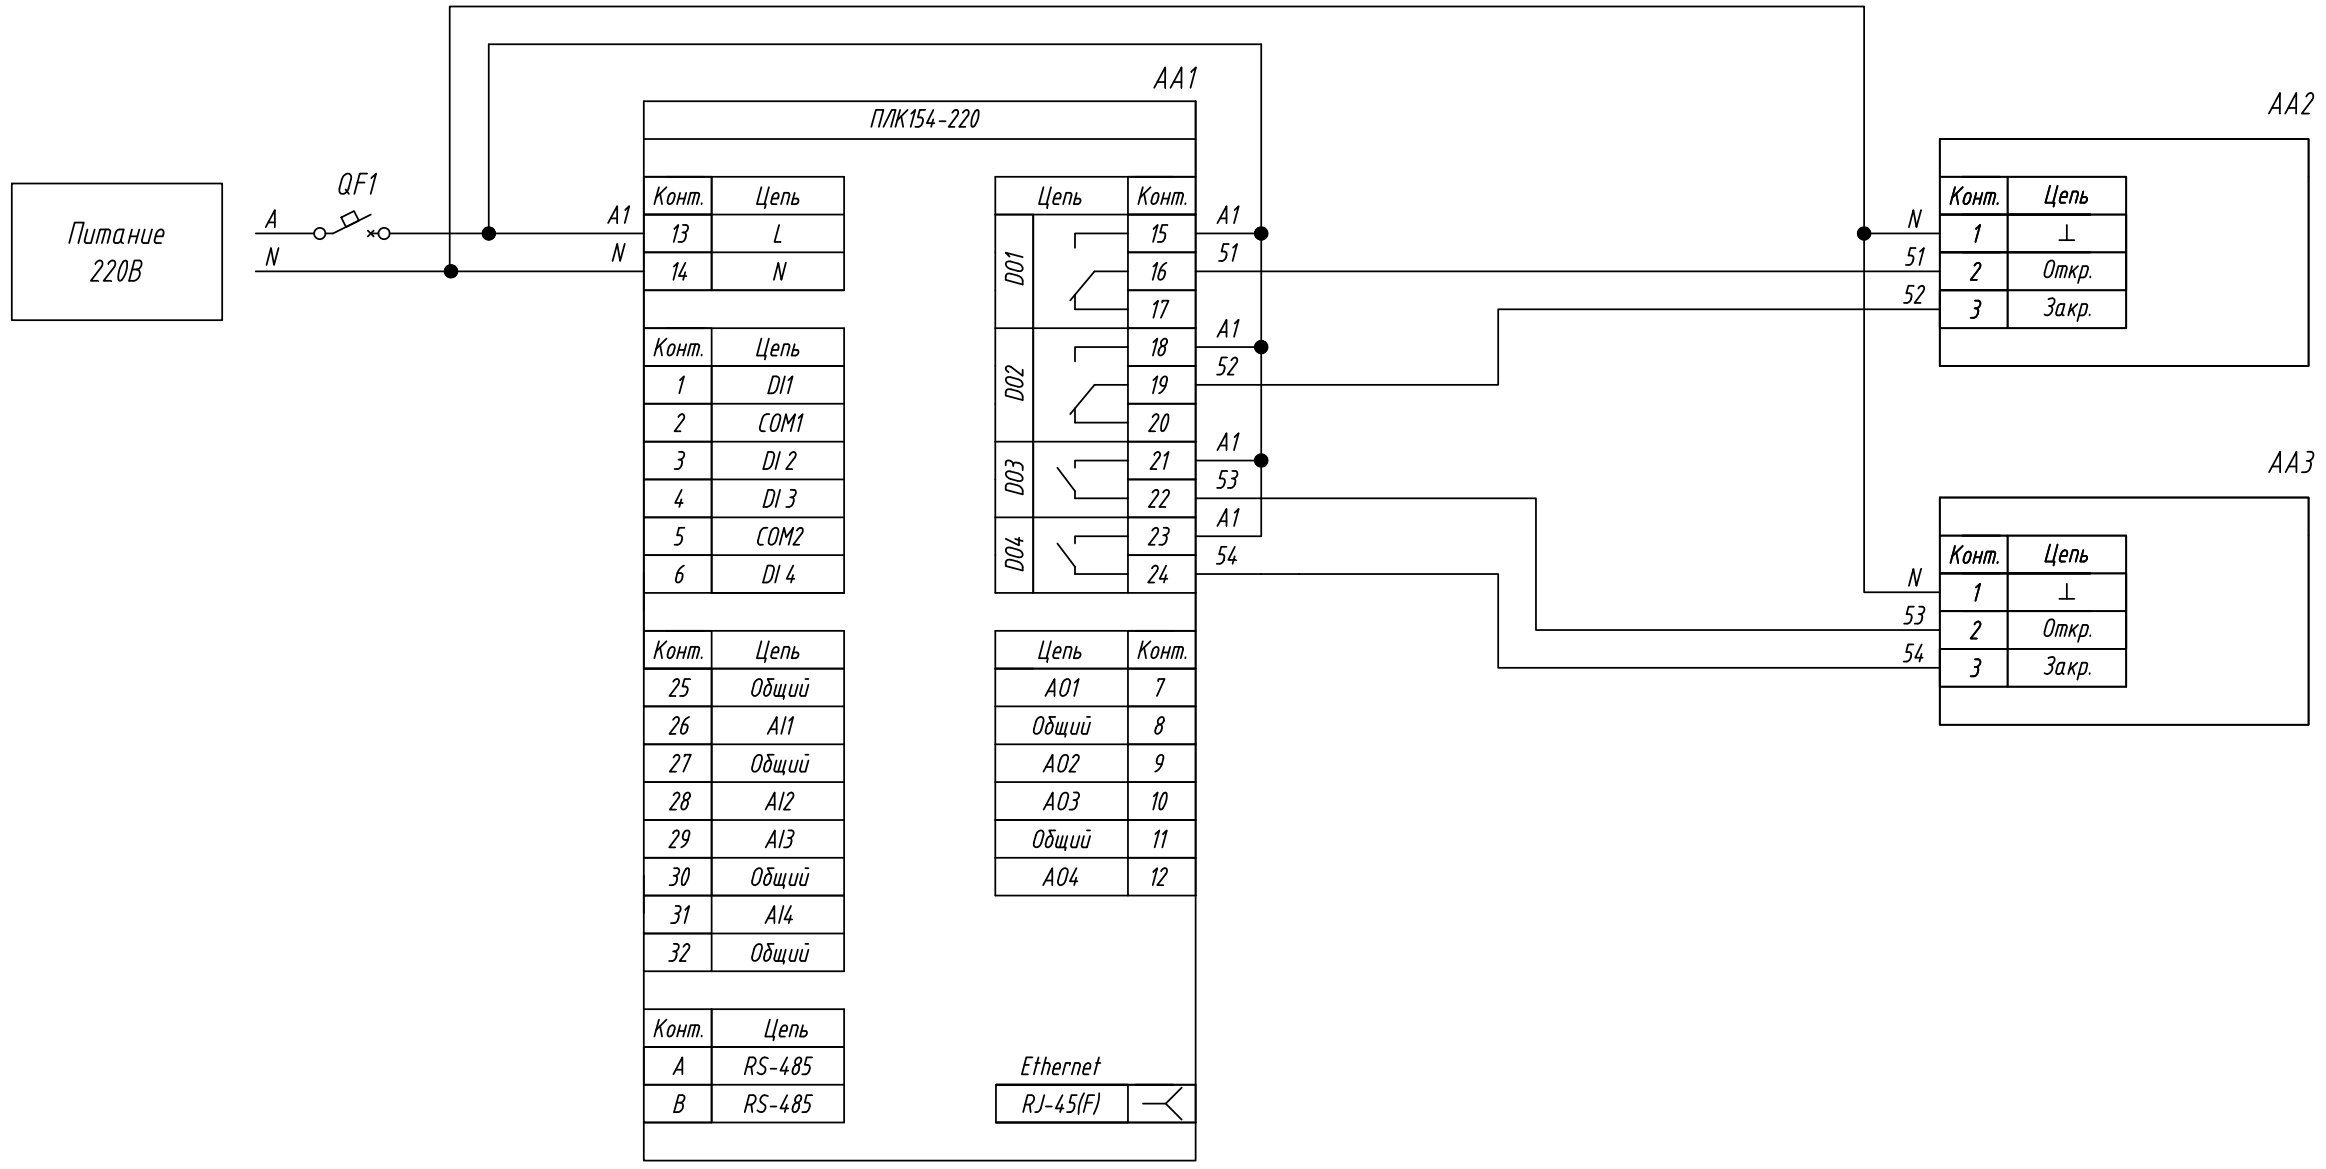

Поз. обознач.	Наименование	Кол.	Примечание
AA1	Программируемый логический контроллер		
	ПЛК154-220.X-X, ТМ "ОВЕН"	1	
AA2...AA4	Электропривод для откр./закр. шаровых клапанов		
	TR230-3, ТМ "BELIMO"	3	
QF1	Автомат защиты	1	

Подпись и дата	
Инв. № дубл.	
Взам. инв. №	
Подпись и дата	
Инв. № подл.	

Изм.	Лист	№ докум.	Подпись	Дата	ПЛК154-220.X-X, Управление электроприводом для шаровых кранов (откр.-закр.)		
Разраб.					Лит.	Масса	Масштаб
Провер.							
Т.контр.					Схема электрическая принципиальная		
Рук.раз.					Лист	Листов 1	
Н.контр.							
Утв.							