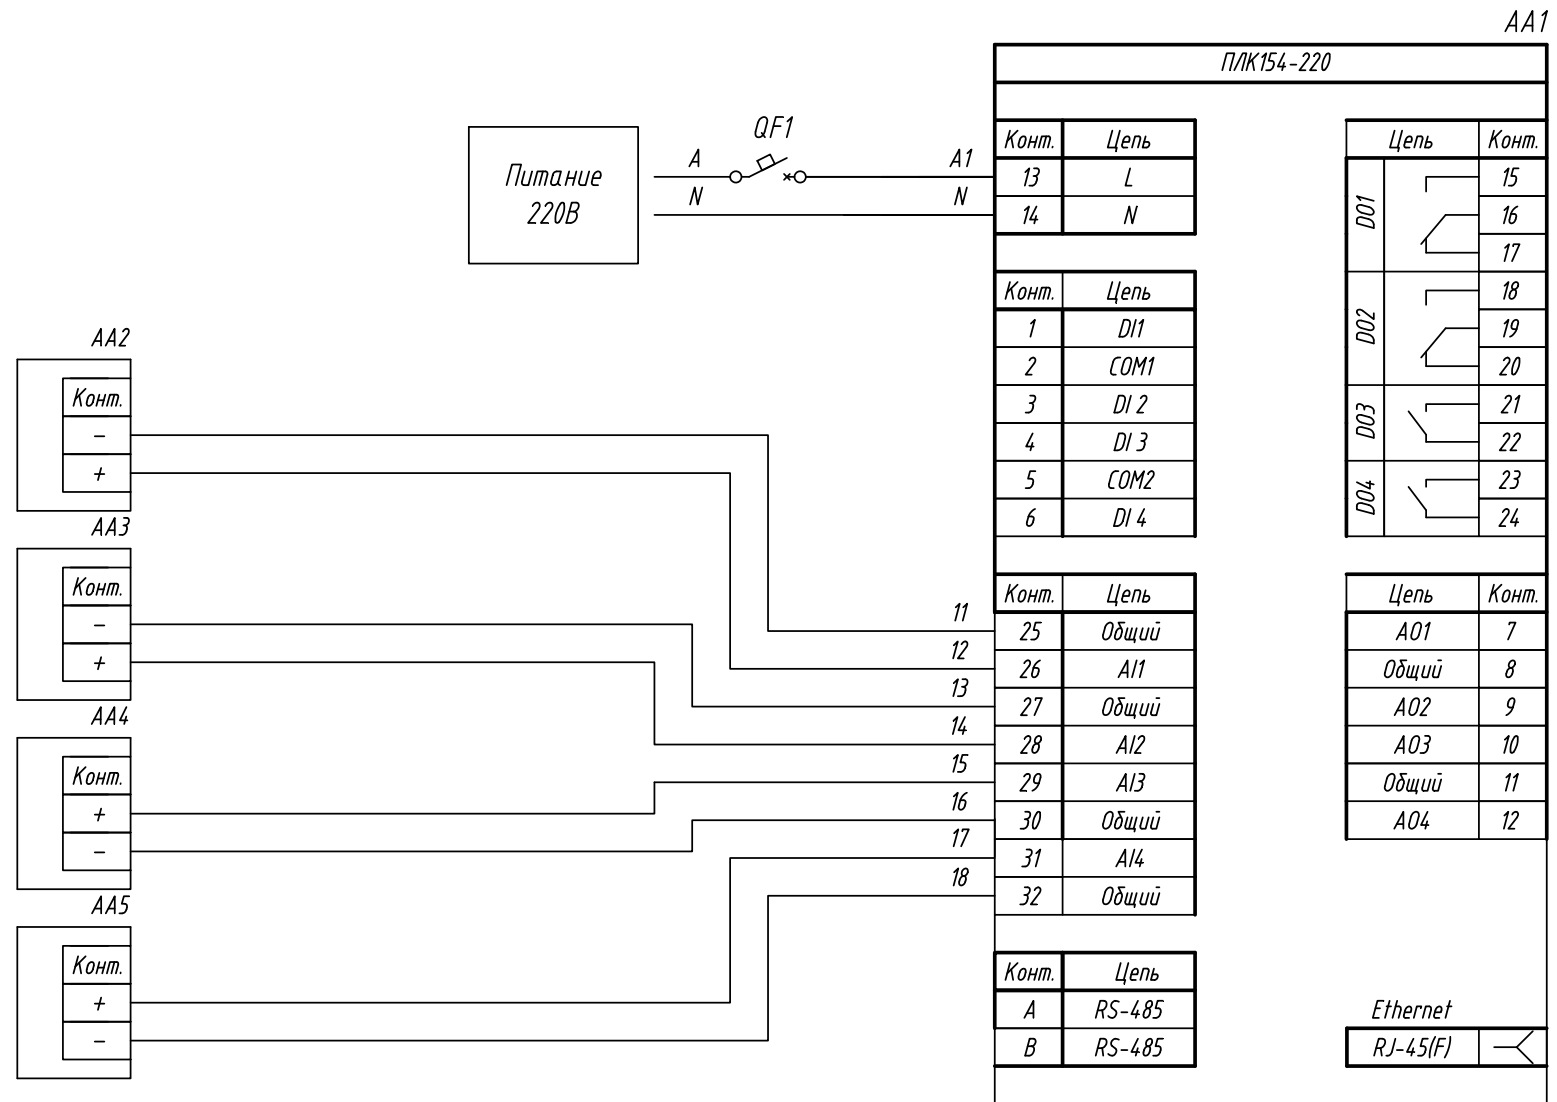

Поз. обознач.	Наименование	Кол.	Примечание
AA1	Программируемый логический контроллер		
	ПЛК154-220.X-X, ТМ "ОВЕН"	1	
AA2...AA5	Датчик положения привода с сигналом 0-1В	4	
QF1	Автомат защиты	1	

Инв. № подл.	Взам. инв. №	Инв. № дубл.	Подпись и дата

Изм.	Лист	№ докум.	Подпись	Дата	ПЛК154-220.X-X, Подключение датчика положения электропривода с выходным сигналом напряжения 0...1В Схема электрическая принципиальная	Лит.	Масса	Масштаб
Разраб.								
Провер.								
Т.контр.								
Рук.раз.								
Н.контр.								
Утв.								
						Лист	Листов 1	