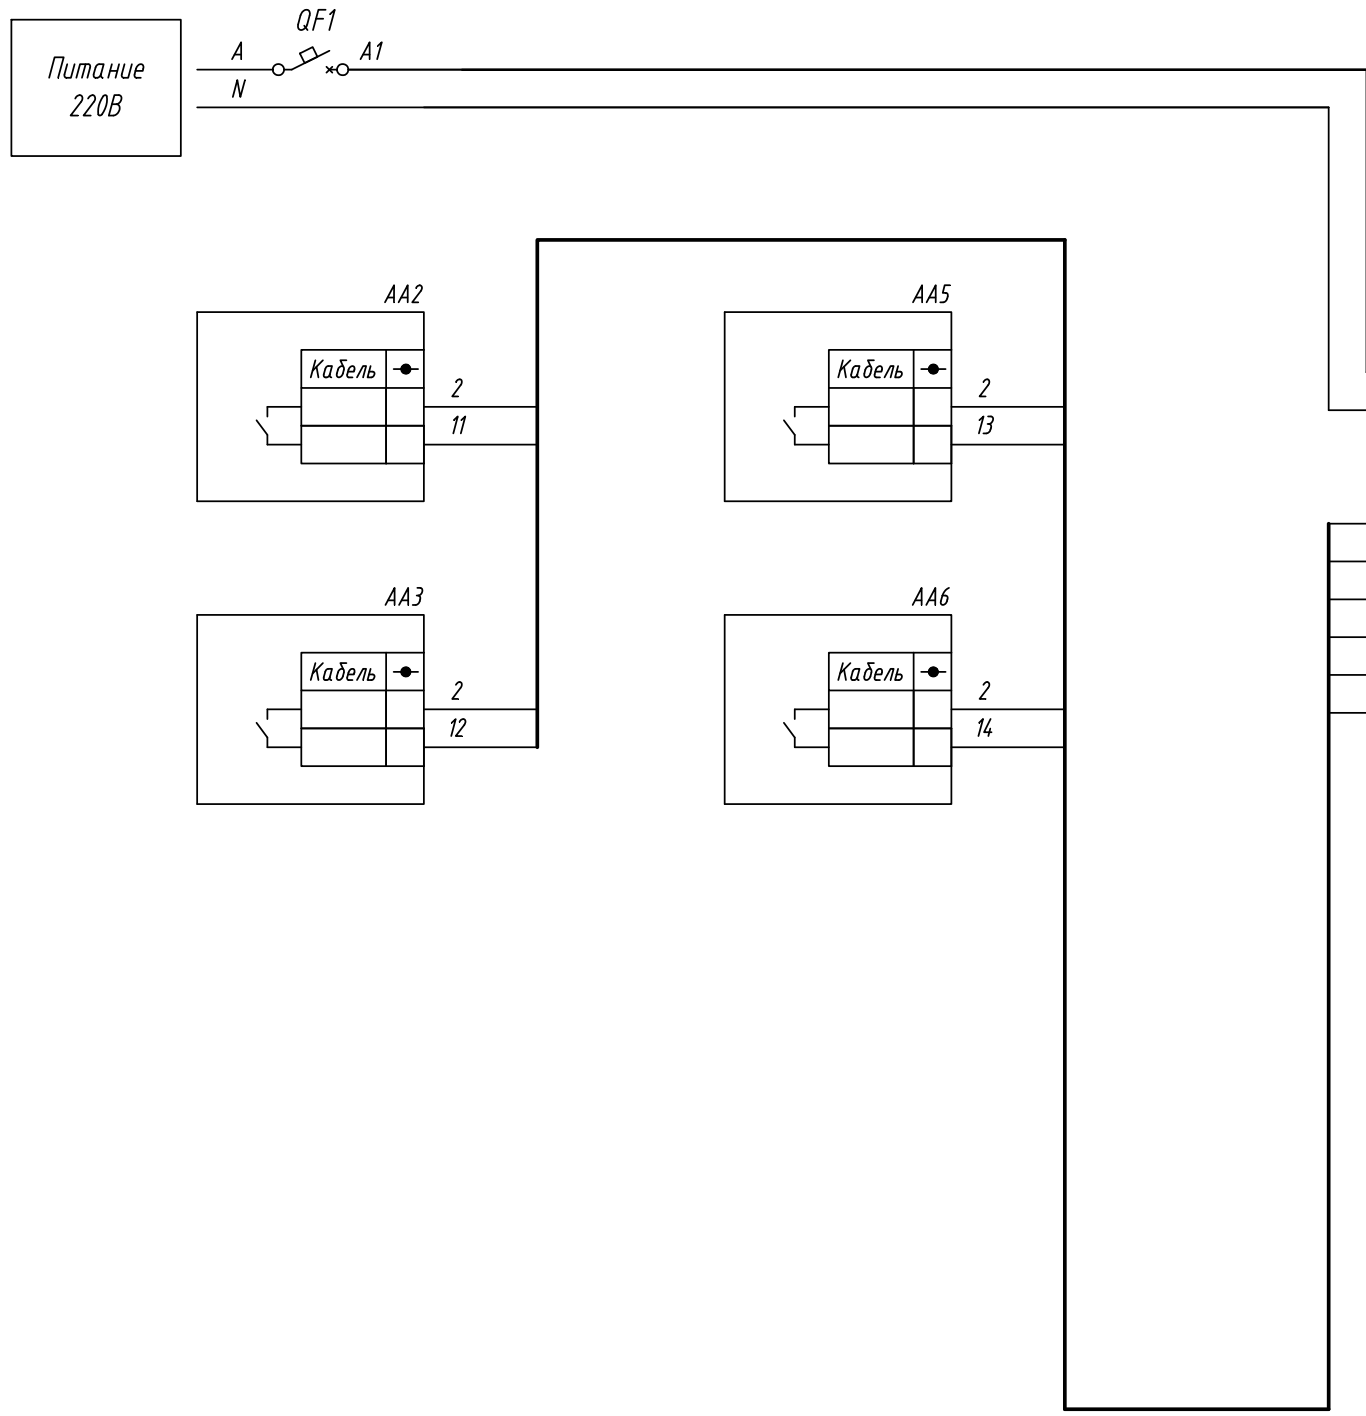

Поз. обознач.	Наименование	Кол.	Примечание
AA1	Программируемый логический контроллер		
	ПЛК154-220.X-X, ТМ "ОВЕН"	1	
AA2...AA5	Поплавковый датчик уровня ПДУ, ТМ "ОВЕН"	4	
QF1	Автомат защиты	1	

Инв. № подл.	Взам. инв. №	Инв. № дубл.	Подпись и дата

Изм.	Лист	№ докум.	Подпись	Дата	ПЛК154-220.X-X, Подключение поплавковых датчиков уровня Схема электрическая принципиальная	Лит.	Масса	Масштаб
Разраб.								
Провер.								
Т.контр.								
Рук.раз.								
Н.контр.								
Утв.						Лист	Листов 1	