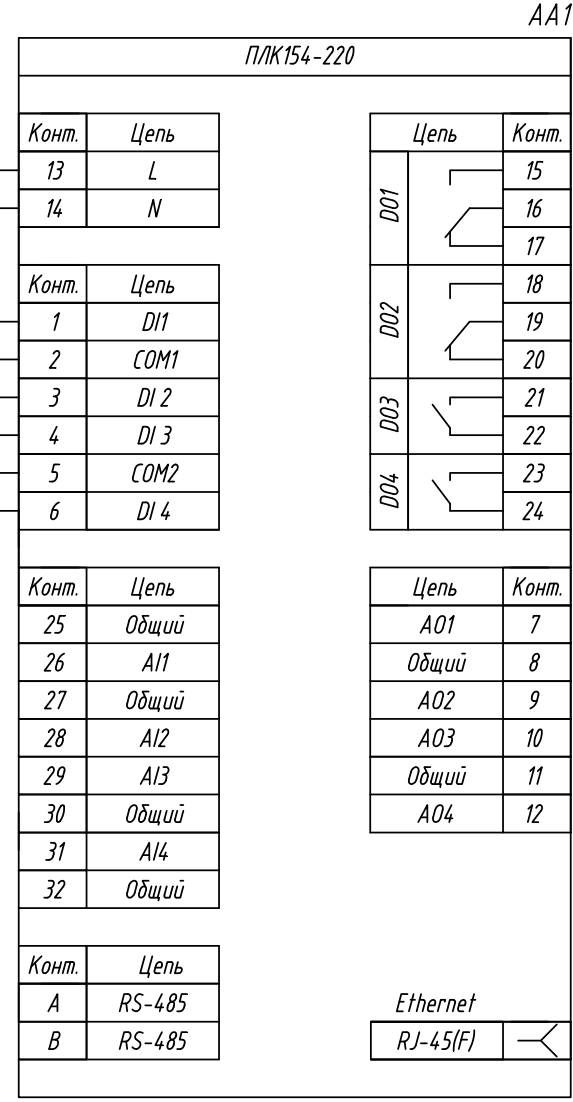

Поз. обознач.	Наименование	Кол.	Примечание
AA1	Программируемый логический контроллер		
	ПЛК154-220.X-X, ТМ "ОВЕН"	1	
AA2...AA5	Поплавковый датчик уровня ПДУ, ТМ "ОВЕН"	4	
QF1	Автомат защиты	1	

Инв. № подл.	Взам. инв. №	Инв. № дубл.	Подпись и дата

Изм.	Лист	№ докум.	Подпись	Дата	ПЛК154-220.X-X, Подключение поплавковых датчиков уровня Схема электрическая принципиальная	Лит.	Масса	Масштаб
Разраб.								
Провер.								
Т.контр.								
Рук.раз.								
Н.контр.								
Утв.						Лист	Листов 1	