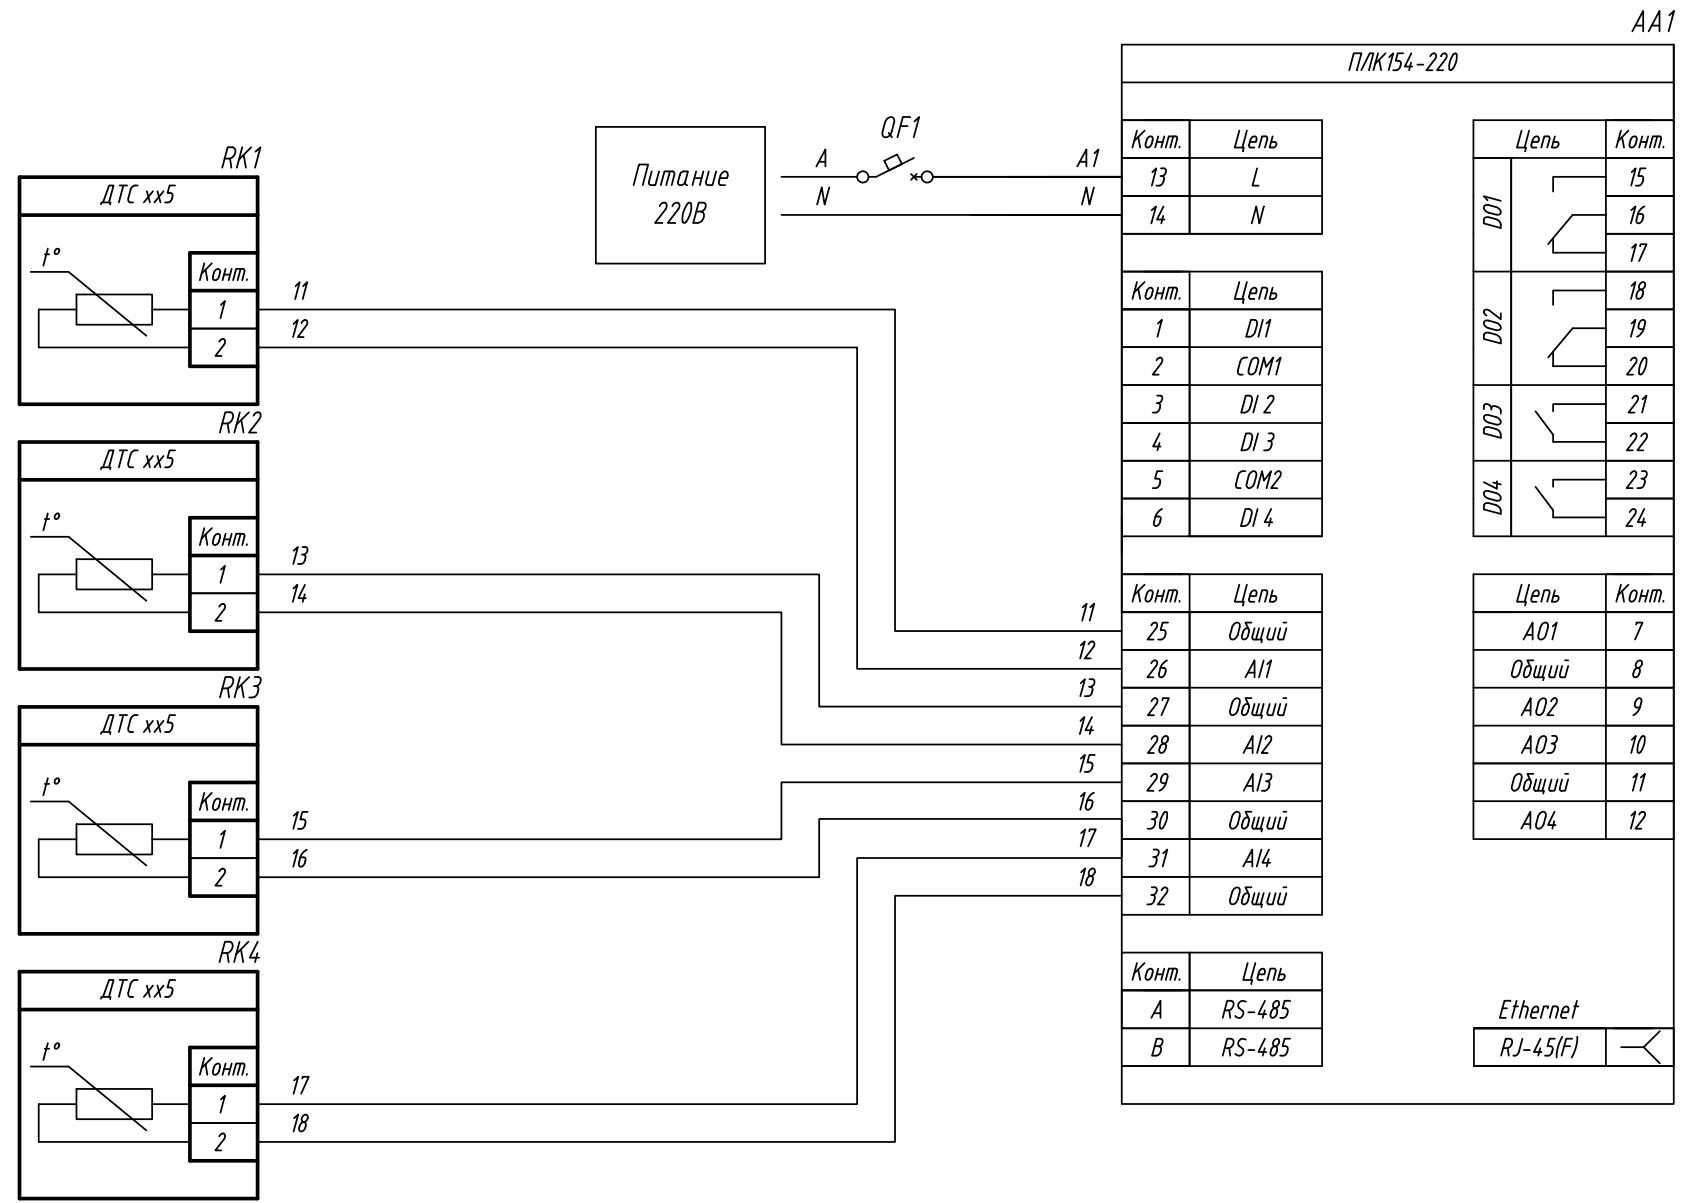

Поз. обознач.	Наименование	Кол.	Примечание
AA1	Программируемый логический контроллер		
	ПЛК154-220.X-X, ТМ "ОВЕН"	1	
RK1...RK4	Термопреобразователь сопротивления ДТСх, ТМ "ОВЕН"	4	
QF1	Автомат защиты	1	

ПЛК154-220.X-X,  
Подключение термосопротивления  
Схема электрическая принципиальная

Лист 1 из 1