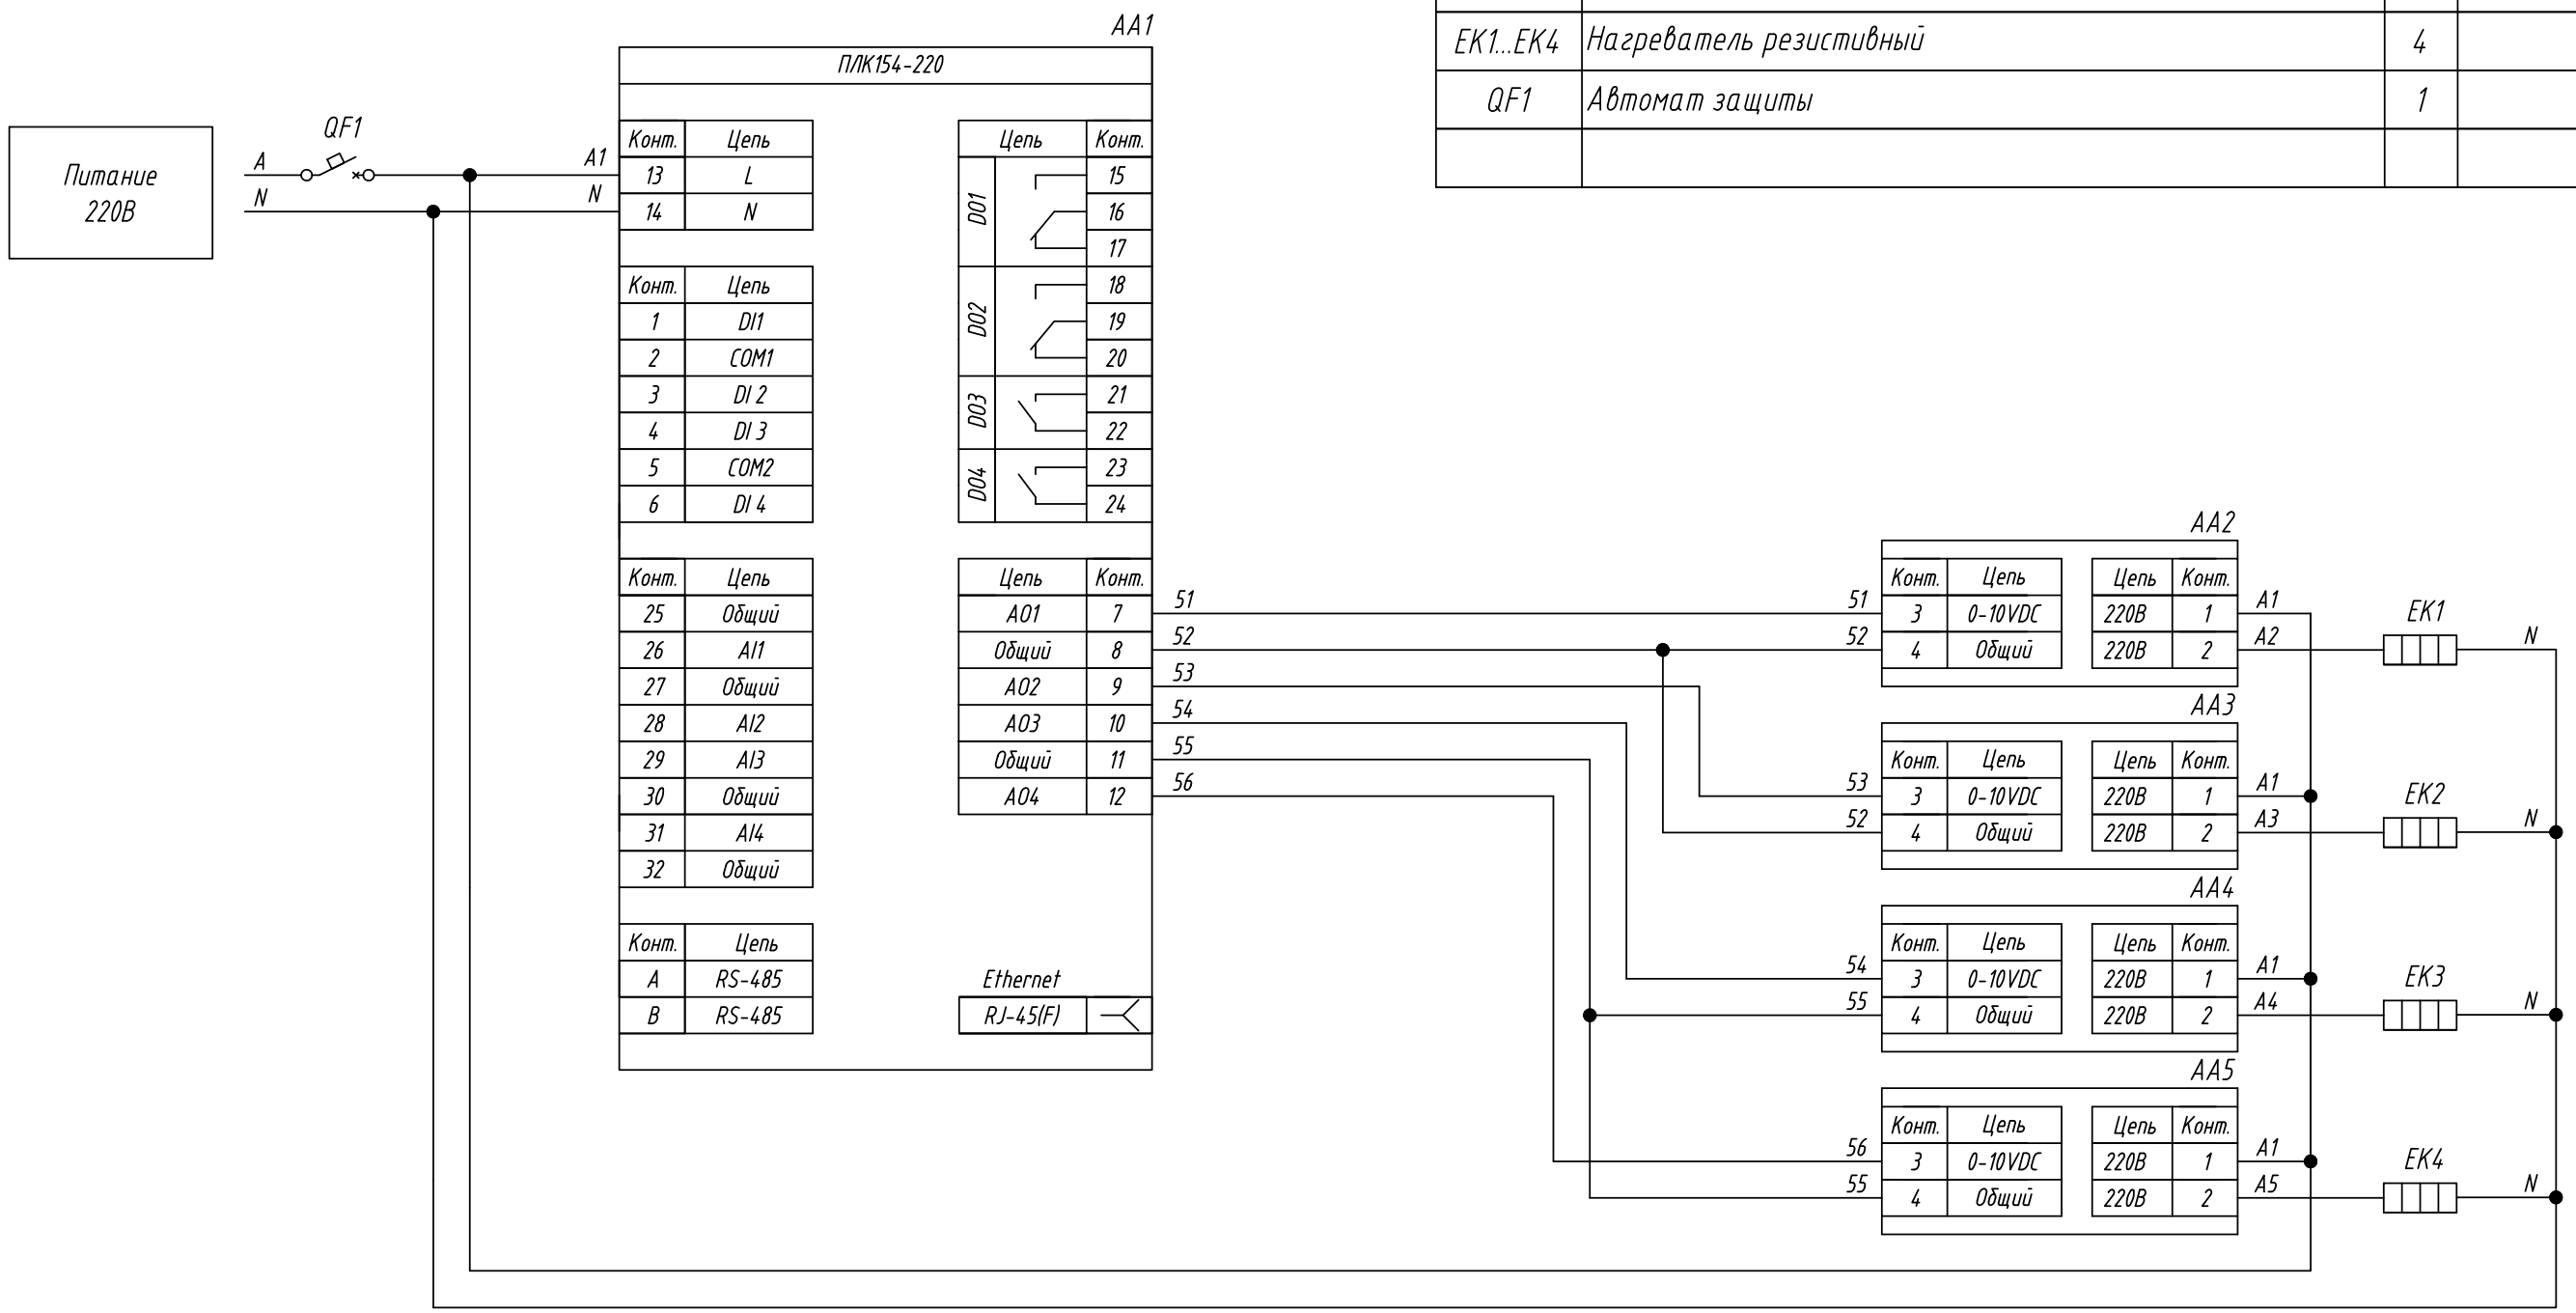

| Поз. обознач. | Наименование                          | Кол. | Примечание |
|---------------|---------------------------------------|------|------------|
| AA1           | Программируемый логический контроллер |      |            |
|               | ПЛК154-220.У-Х, ТМ "ОВЕН"             | 1    |            |
| AA2...AA5     | Реле твердотельное однофазное 250VAC  |      |            |
|               | HD-XX22.10U, ТМ "KIPPRIBOR"           | 4    | упр. 0-10В |
| EK1...EK4     | Нагреватель резистивный               | 4    |            |
| QF1           | Автомат защиты                        | 1    |            |

ПЛК154-220.Х-Х,  
Управление твердотельным реле  
сигналом 0-10В  
Схема электрическая принципиальная

| Лит. | Масса    | Масштаб |
|------|----------|---------|
|      |          |         |
| Лист | Листов 1 |         |