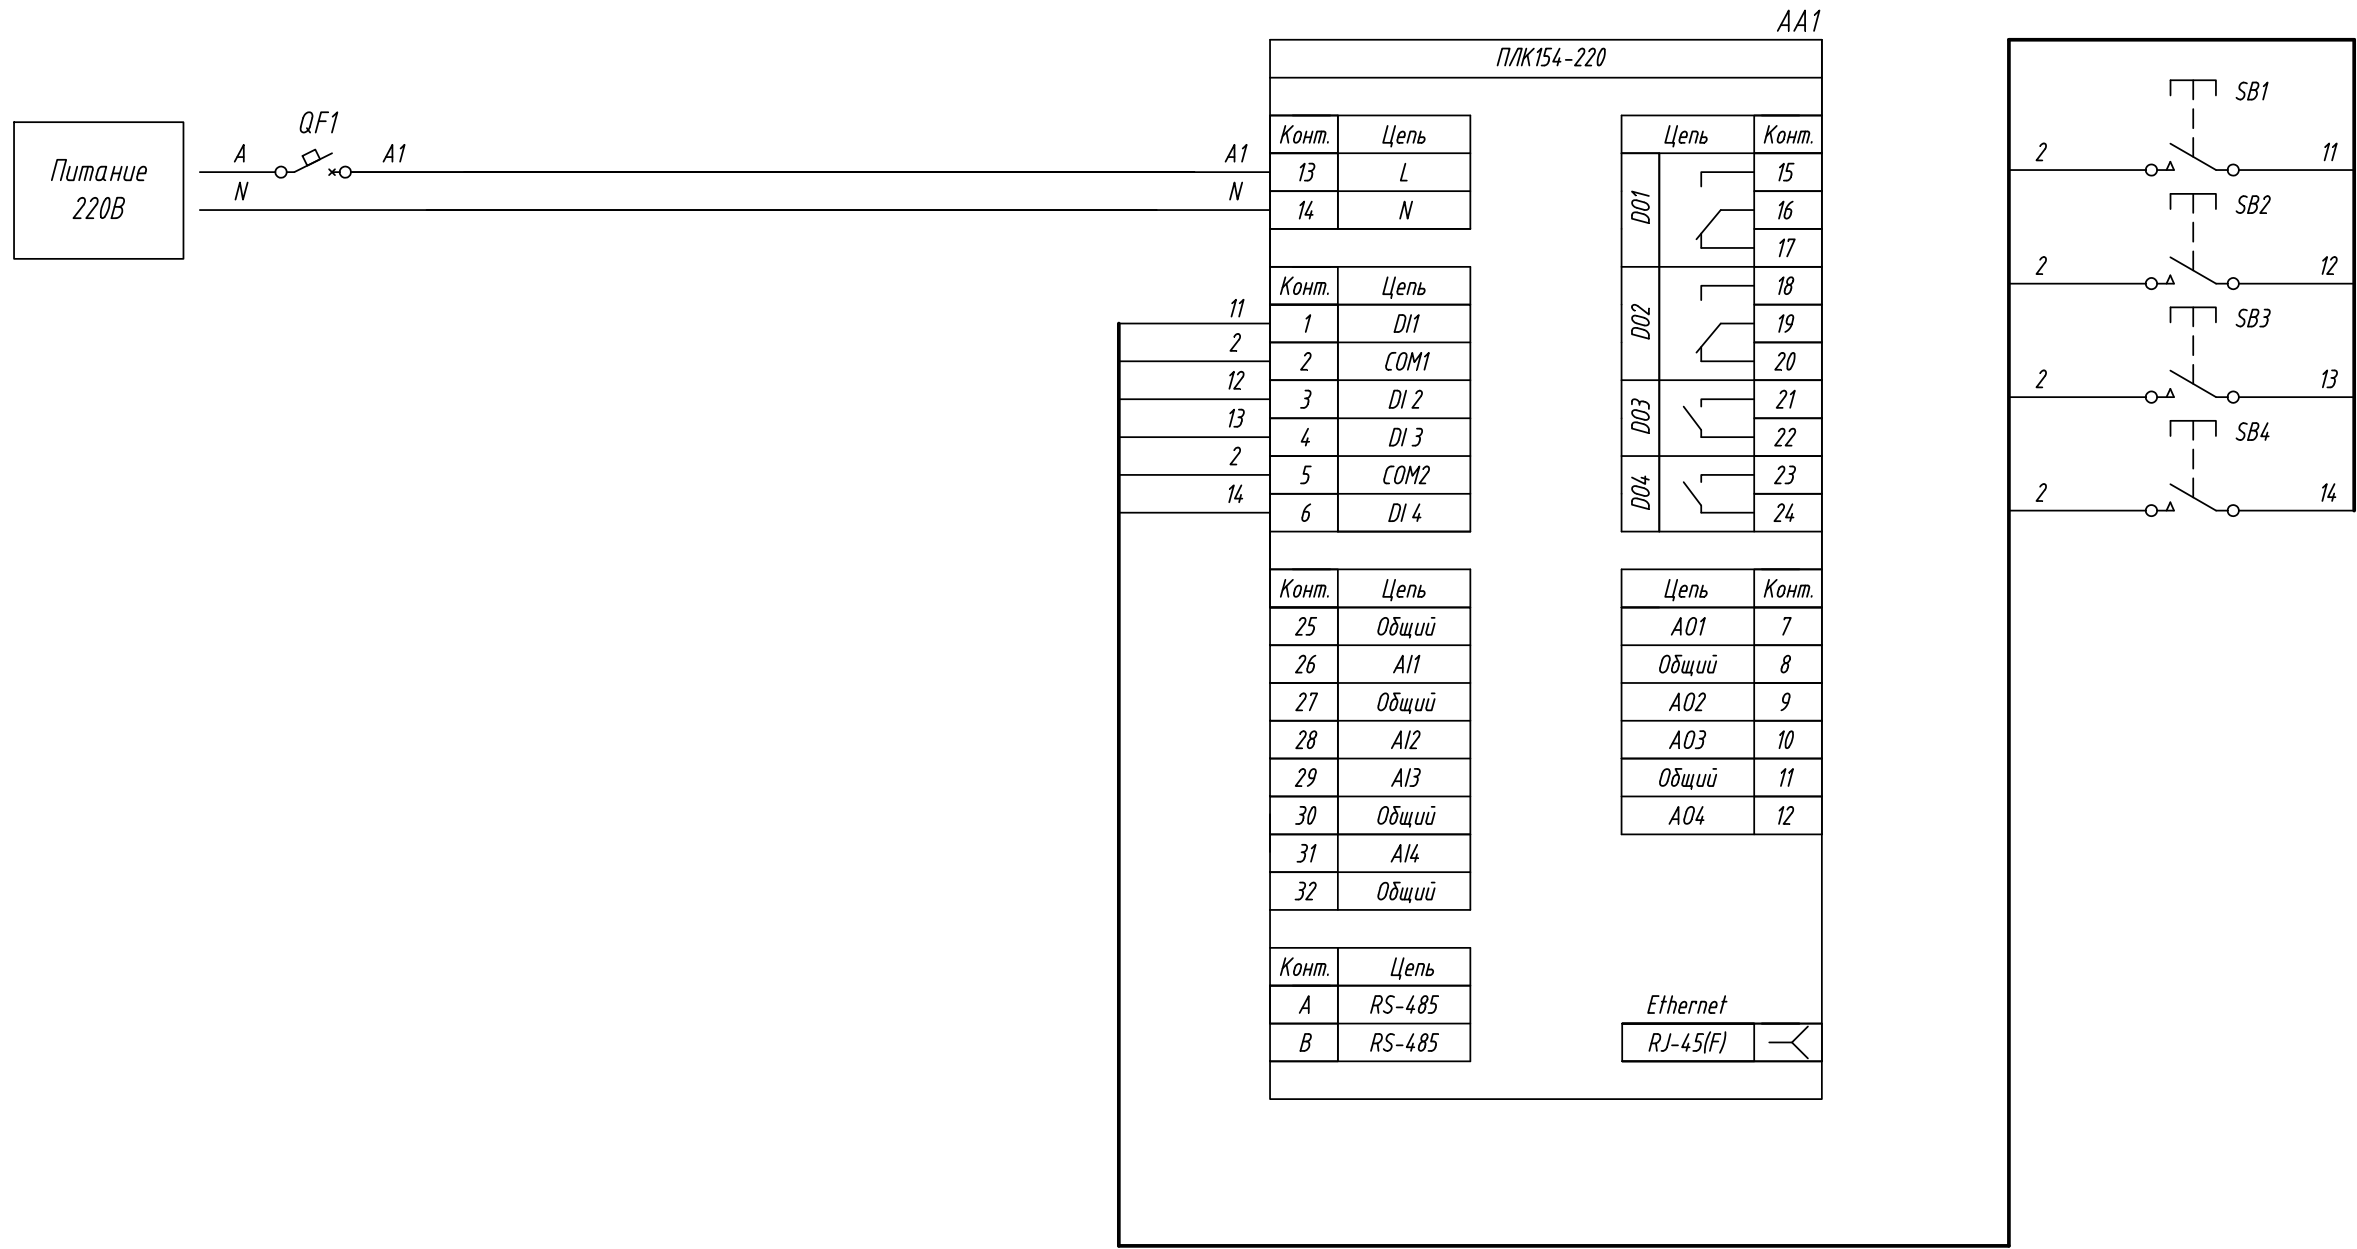

Поз. обознач.	Наименование	Кол.	Примечание
AA1	Программируемый логический контроллер		
	ПЛК154-220.X-X, ТМ "ОВЕН"	1	
SB1...SB4	Кнопка без фиксации, ТМ "MEYERTEC"	4	
QF1	Автомат защиты	1	

Подпись и дата	
Инв. № дубл.	
Взам. инв. №	
Подпись и дата	
Инв. № подл.	

Изм.	Лист	№ докум.	Подпись	Дата
Разраб.				
Провер.				
Т.контр.				
Рук.раз.				
Н.контр.				
Утв.				

ПЛК154-220.X-X, Подключение кнопок без фиксации Схема электрическая принципиальная			Лит.	Масса	Масштаб
			Лист	Листов 1	