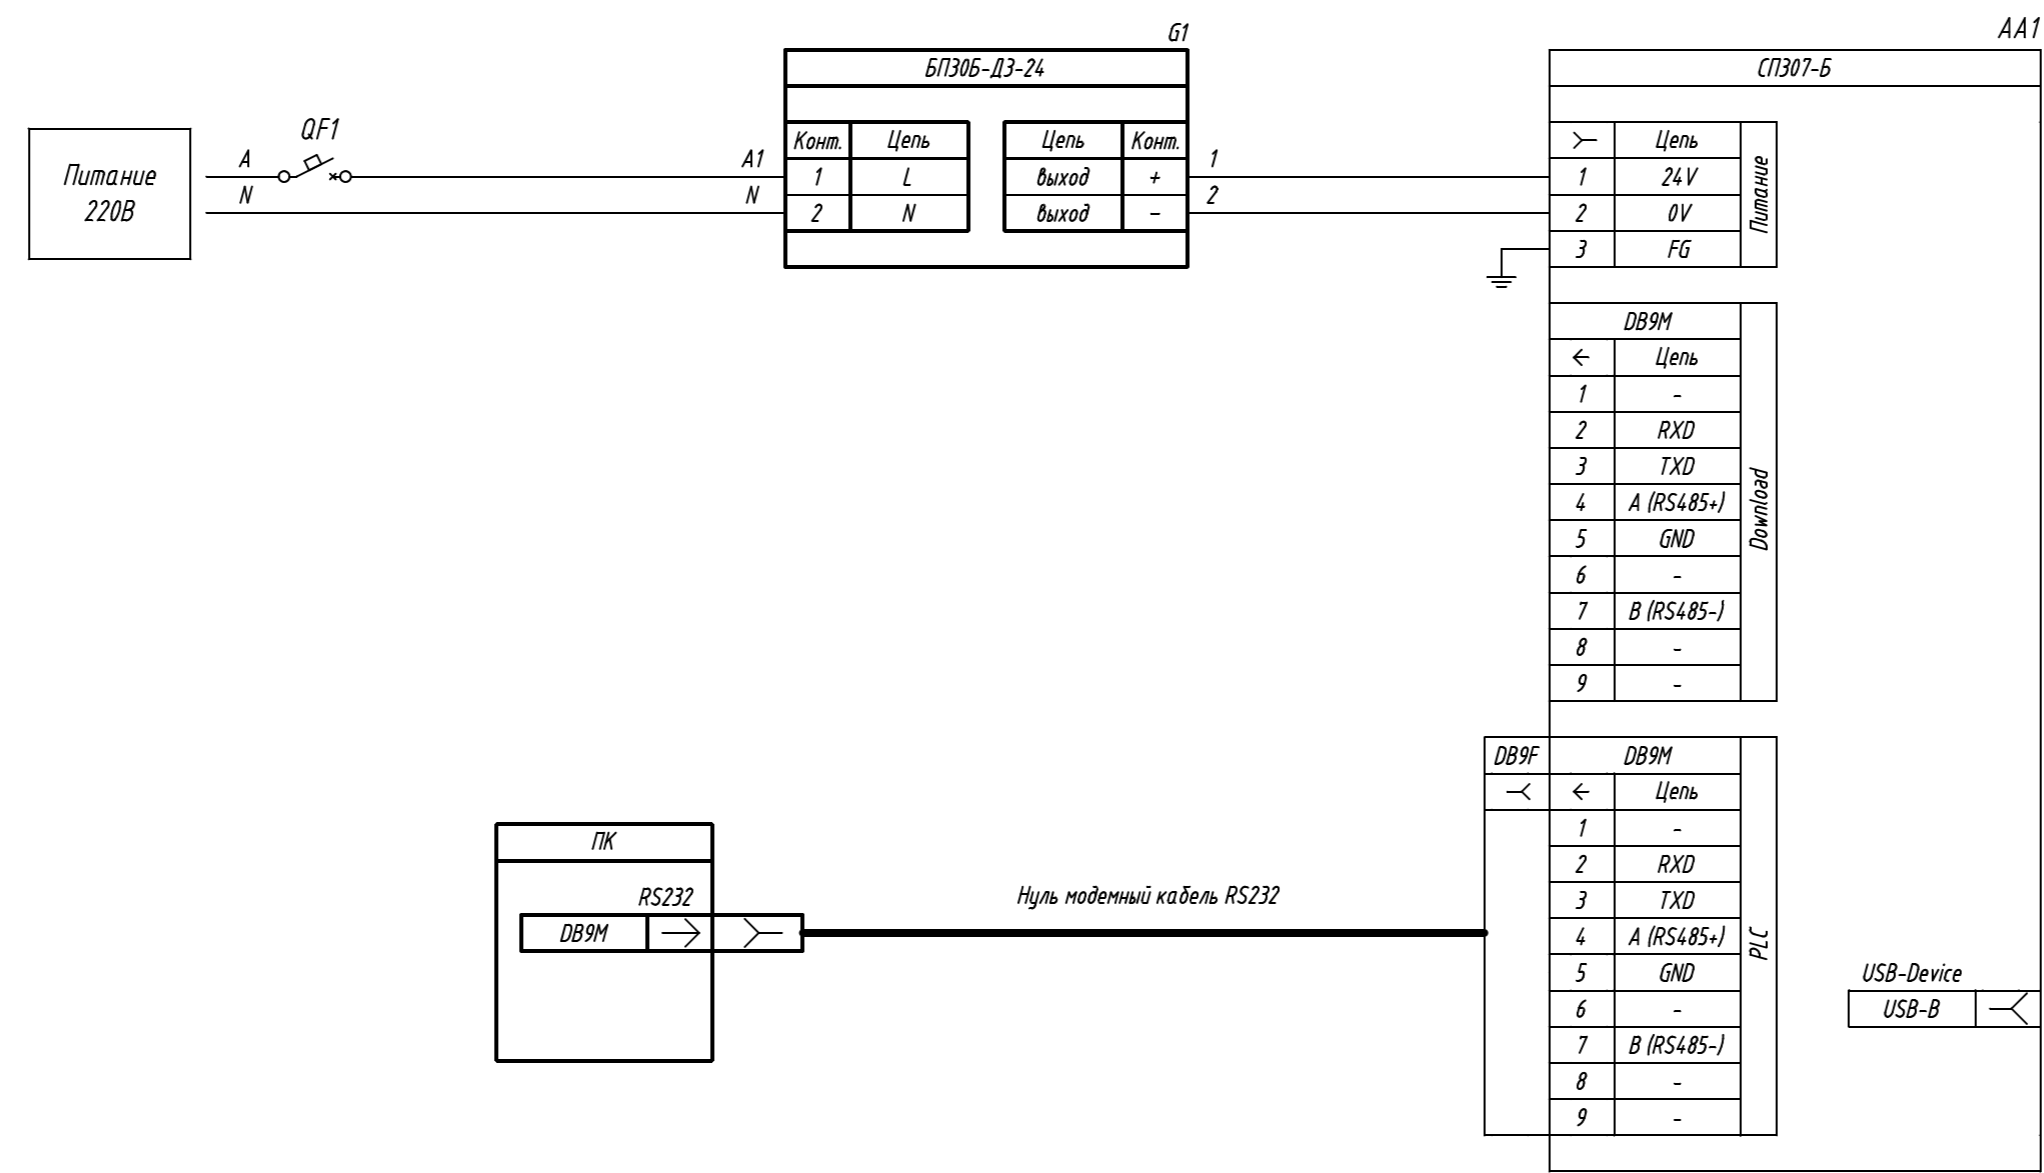

Поз. обознач.	Наименование	Кол.	Примечание
AA1	Сенсорная панель оператора СП307-Б, ТМ "ОВЕН"	1	
Г1	Одноканальный блок питания БП30Б-Д3-24, ТМ "ОВЕН"	1	
QF1	Автомат защиты	1	

Инд. № подл.	Подпись и дата
Взам. инв. №	Инд. № дубл.
Подпись и дата	

Изм.	Лист	№ докум.	Подпись	Дата	Лит.	Масса	Масштаб
Разраб.							
Провер.							
Т.контр.							
Рук.раз.							
Н.контр.							
Утв.							

СП307-Б,  
подключение к ПК и интерфейсу RS-232

Схема электрическая принципиальная