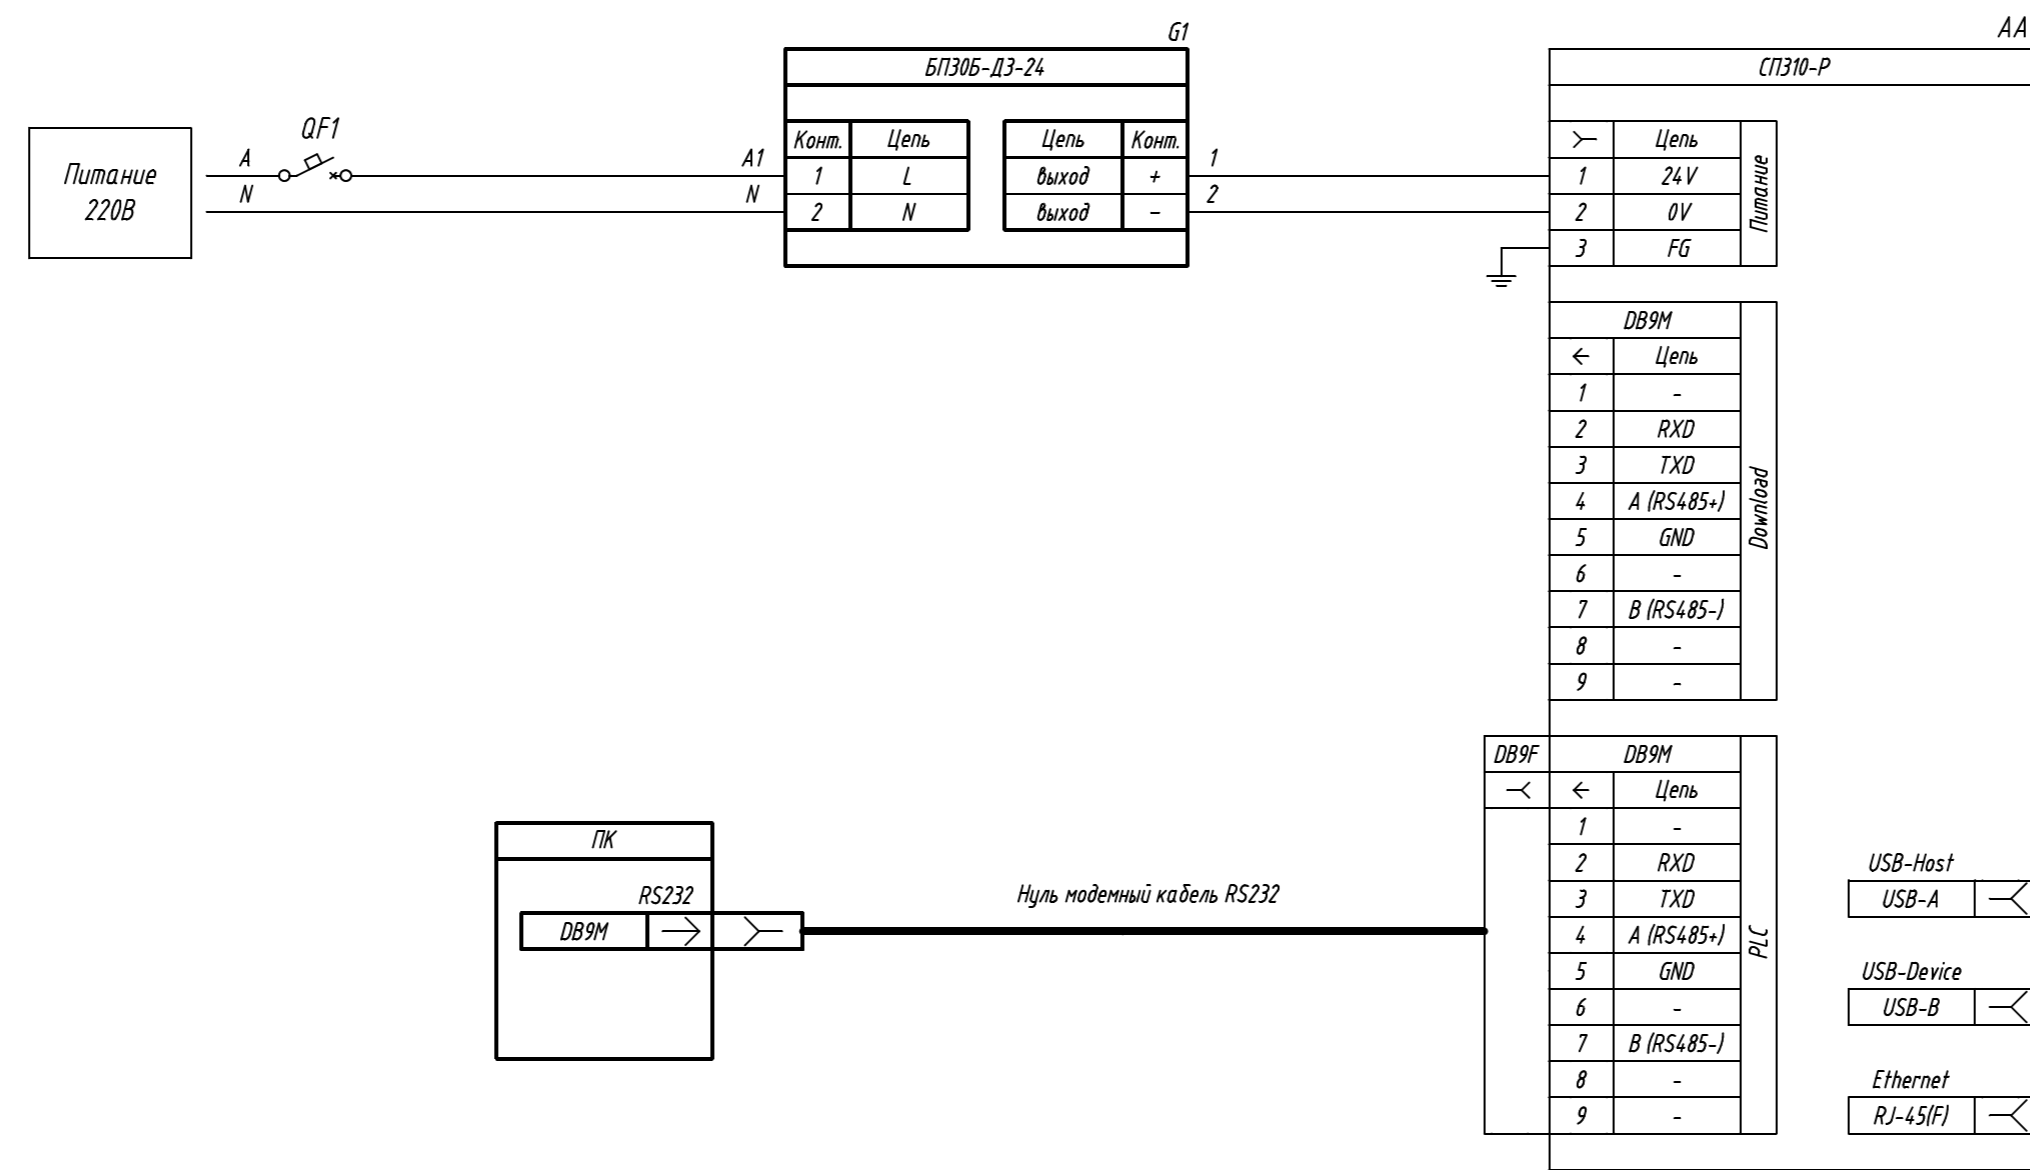

Поз. обознач.	Наименование	Кол.	Примечание
AA1	Сенсорная панель оператора СП310-Р, ТМ "ОВЕН"	1	
G1	Одноканальный блок питания БП30Б-Д3-24, ТМ "ОВЕН"	1	
QF1	Автомат защиты	1	

Инд. № подл.	Подпись и дата
Взам. инд. №	
Инд. № дубл.	
Подпись и дата	

Изм.	Лист	№ докум.	Подпись	Дата	Лит.	Масса	Масштаб
Разраб.							
Провер.							
Т.контр.							
Рук.раз.							
Н.контр.							
Утв.							

СП310-Р,  
подключение к ПК и интерфейсу RS-232

Схема электрическая принципиальная