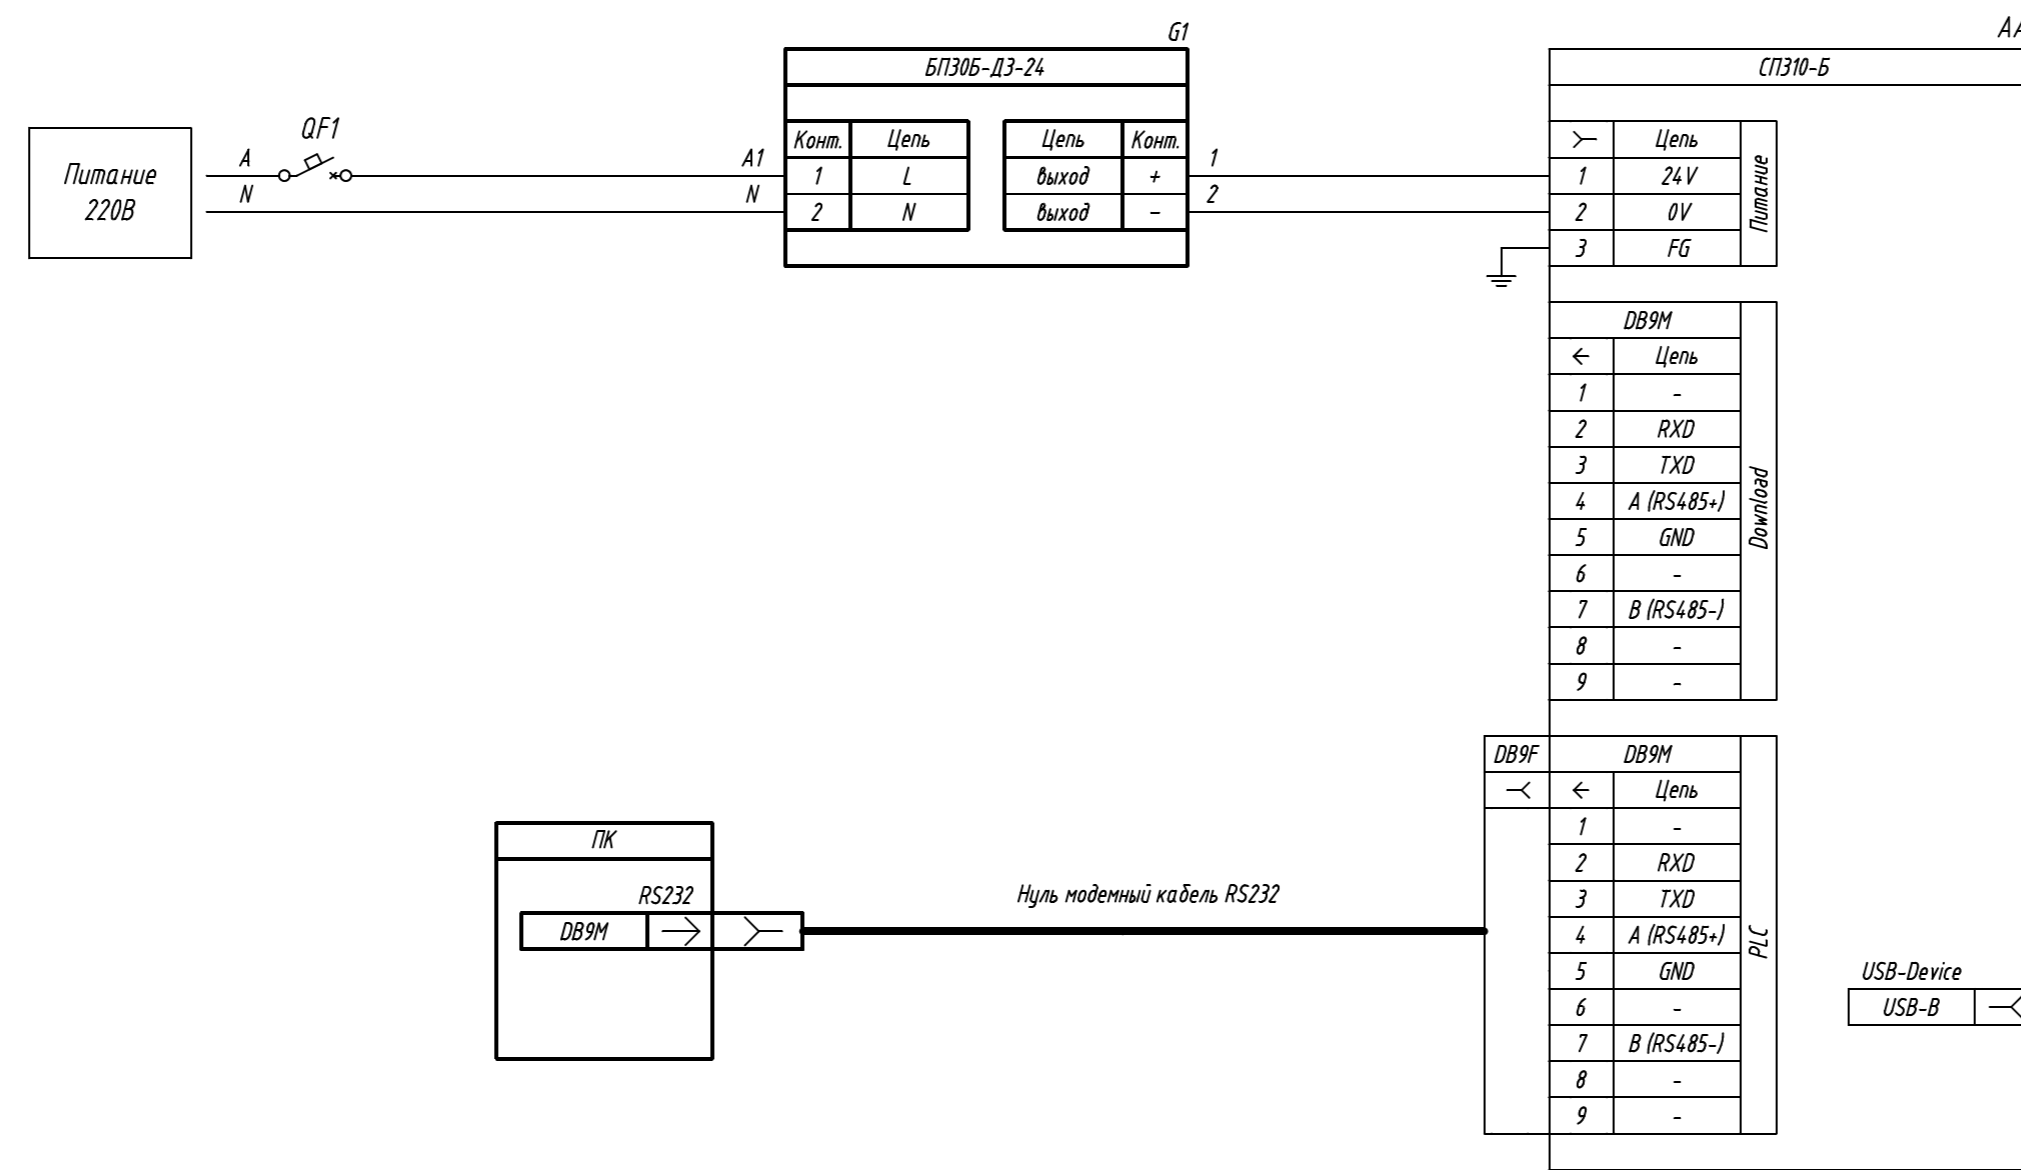

Поз. обознач.	Наименование	Кол.	Примечание
AA1	Сенсорная панель оператора СП310-Б, ТМ "ОВЕН"	1	
G1	Одноканальный блок питания БП30Б-Д3-24, ТМ "ОВЕН"	1	
QF1	Автомат защиты	1	

Инд. № подл.	Подпись и дата
Взам. инв. №	Инд. № докл.
Подпись и дата	

Изм.	Лист	№ докум.	Подпись	Дата	Лит.	Масса	Масштаб
Разраб.							
Провер.							
Т.контр.							
Рук.раз.							
Н.контр.							
Утв.							

СП310-Б,
подключение к ПК и интерфейсу RS-232

Схема электрическая принципиальная