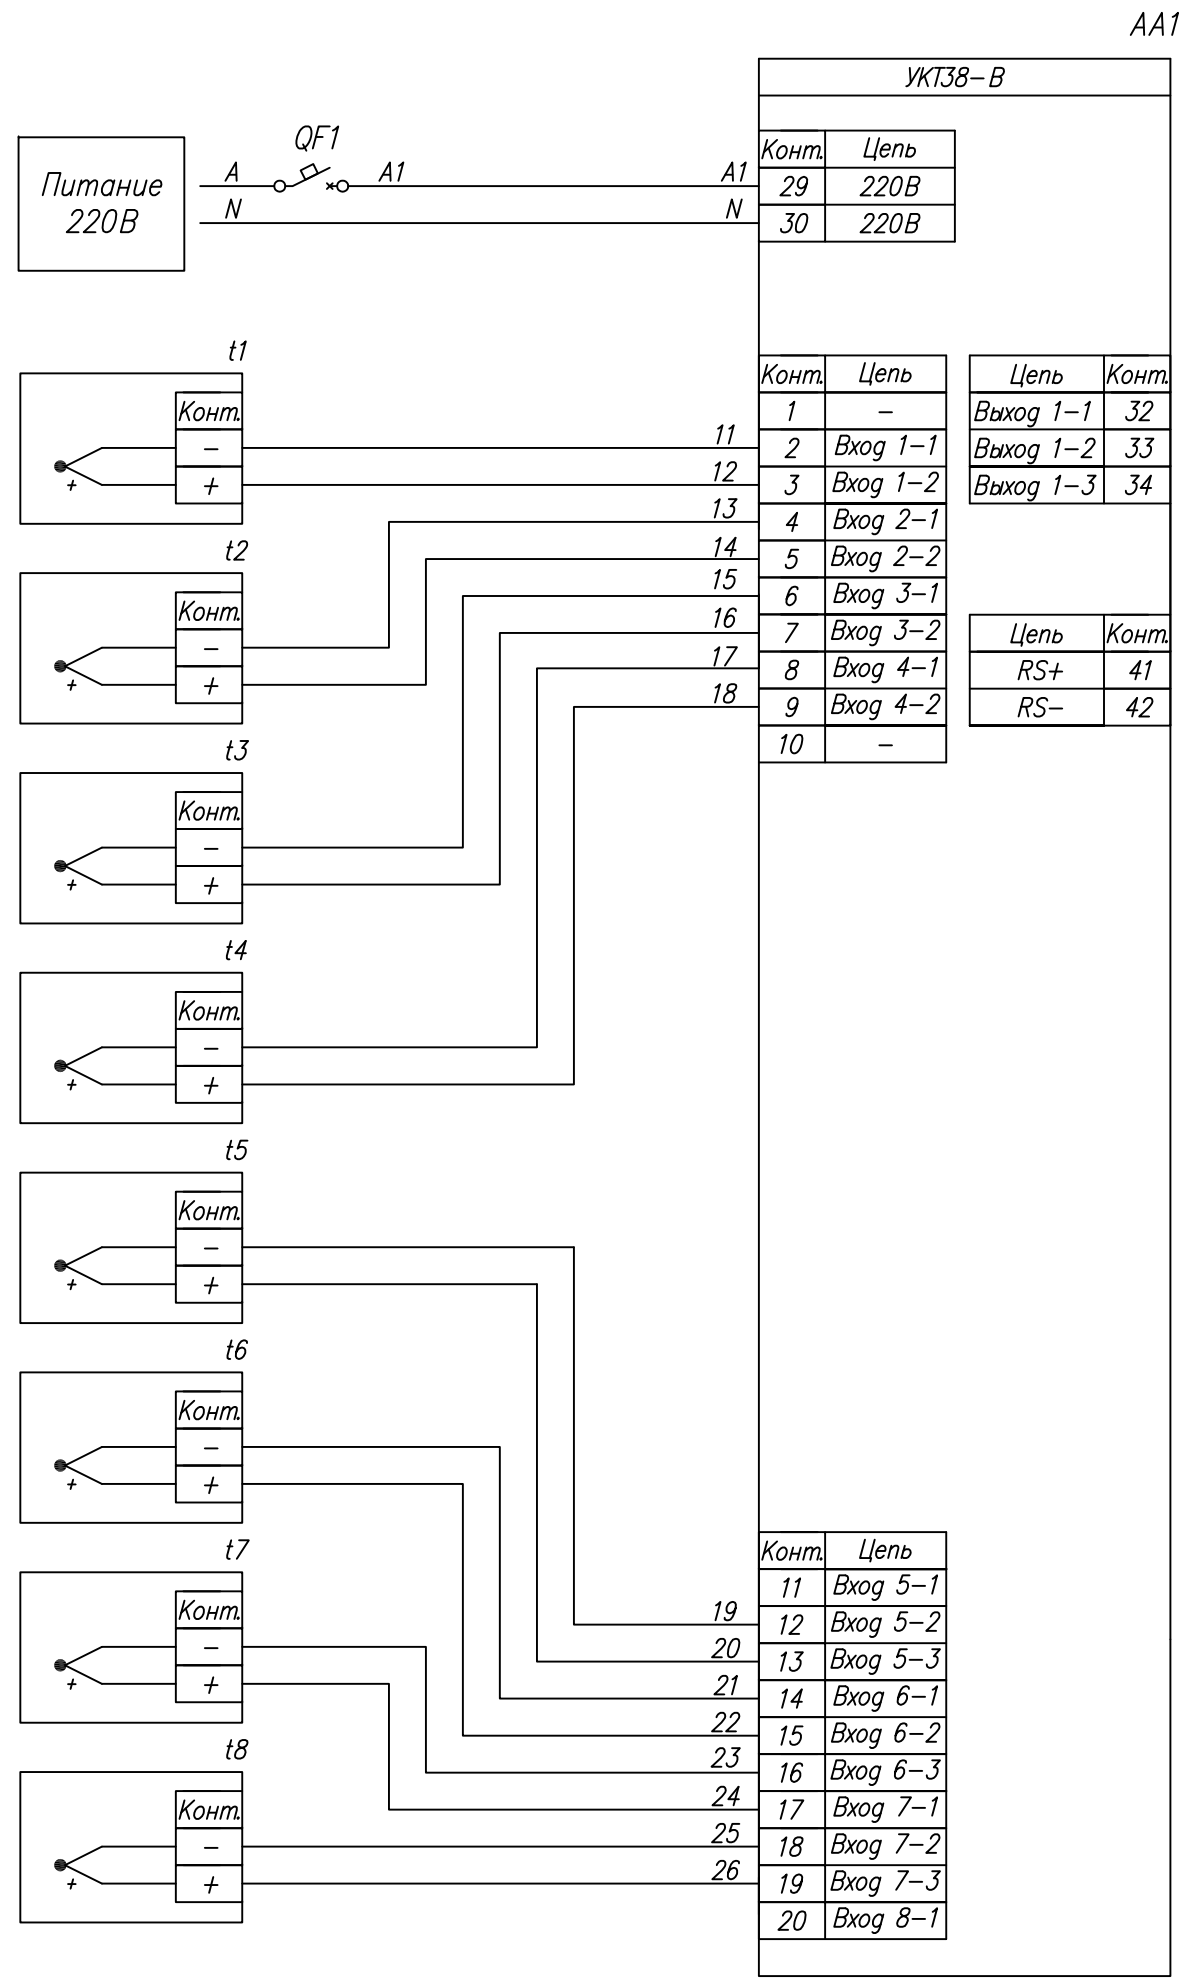

Инв. № подл.	Подпись и дата	Взам. инв. №	Инв. № дубл.	Подпись и дата

Поз. обознач.	Наименование	Кол.	Примечание
AA1	Устройство контроля температуры восьмиканальное		
	УКТ 38- В.04, ТМ "ОВЕН"	1	
t1-t8	Преобразователь термоэлектрический		Возм. прим. ДТПЛ(ХК),
	ДТПХ ХХХ-ХХ.Х/Х.Ех-Х, ТМ "ОВЕН"	8	ДТПК (ХА)
QF1	Автомат защиты	1	
	Кабель к термодарам ДКТ Х 011-Х/Х, ТМ "ОВЕН"		Использ. для
			удлинения

Изм.	Лист	№ докум.	Подпись	Дата	УКТ38-В, Подключение терморпары		
Разраб.		Иванов И.И.			Лит.	Масса	Масштаб
Провер.		Иванов И.И.					
Т.контр.		Иванов И.И.			Лист	Листов 1	
Рук.раз.							
Н.контр.		Иванов И.И.					
Утв.		Иванов И.И.					