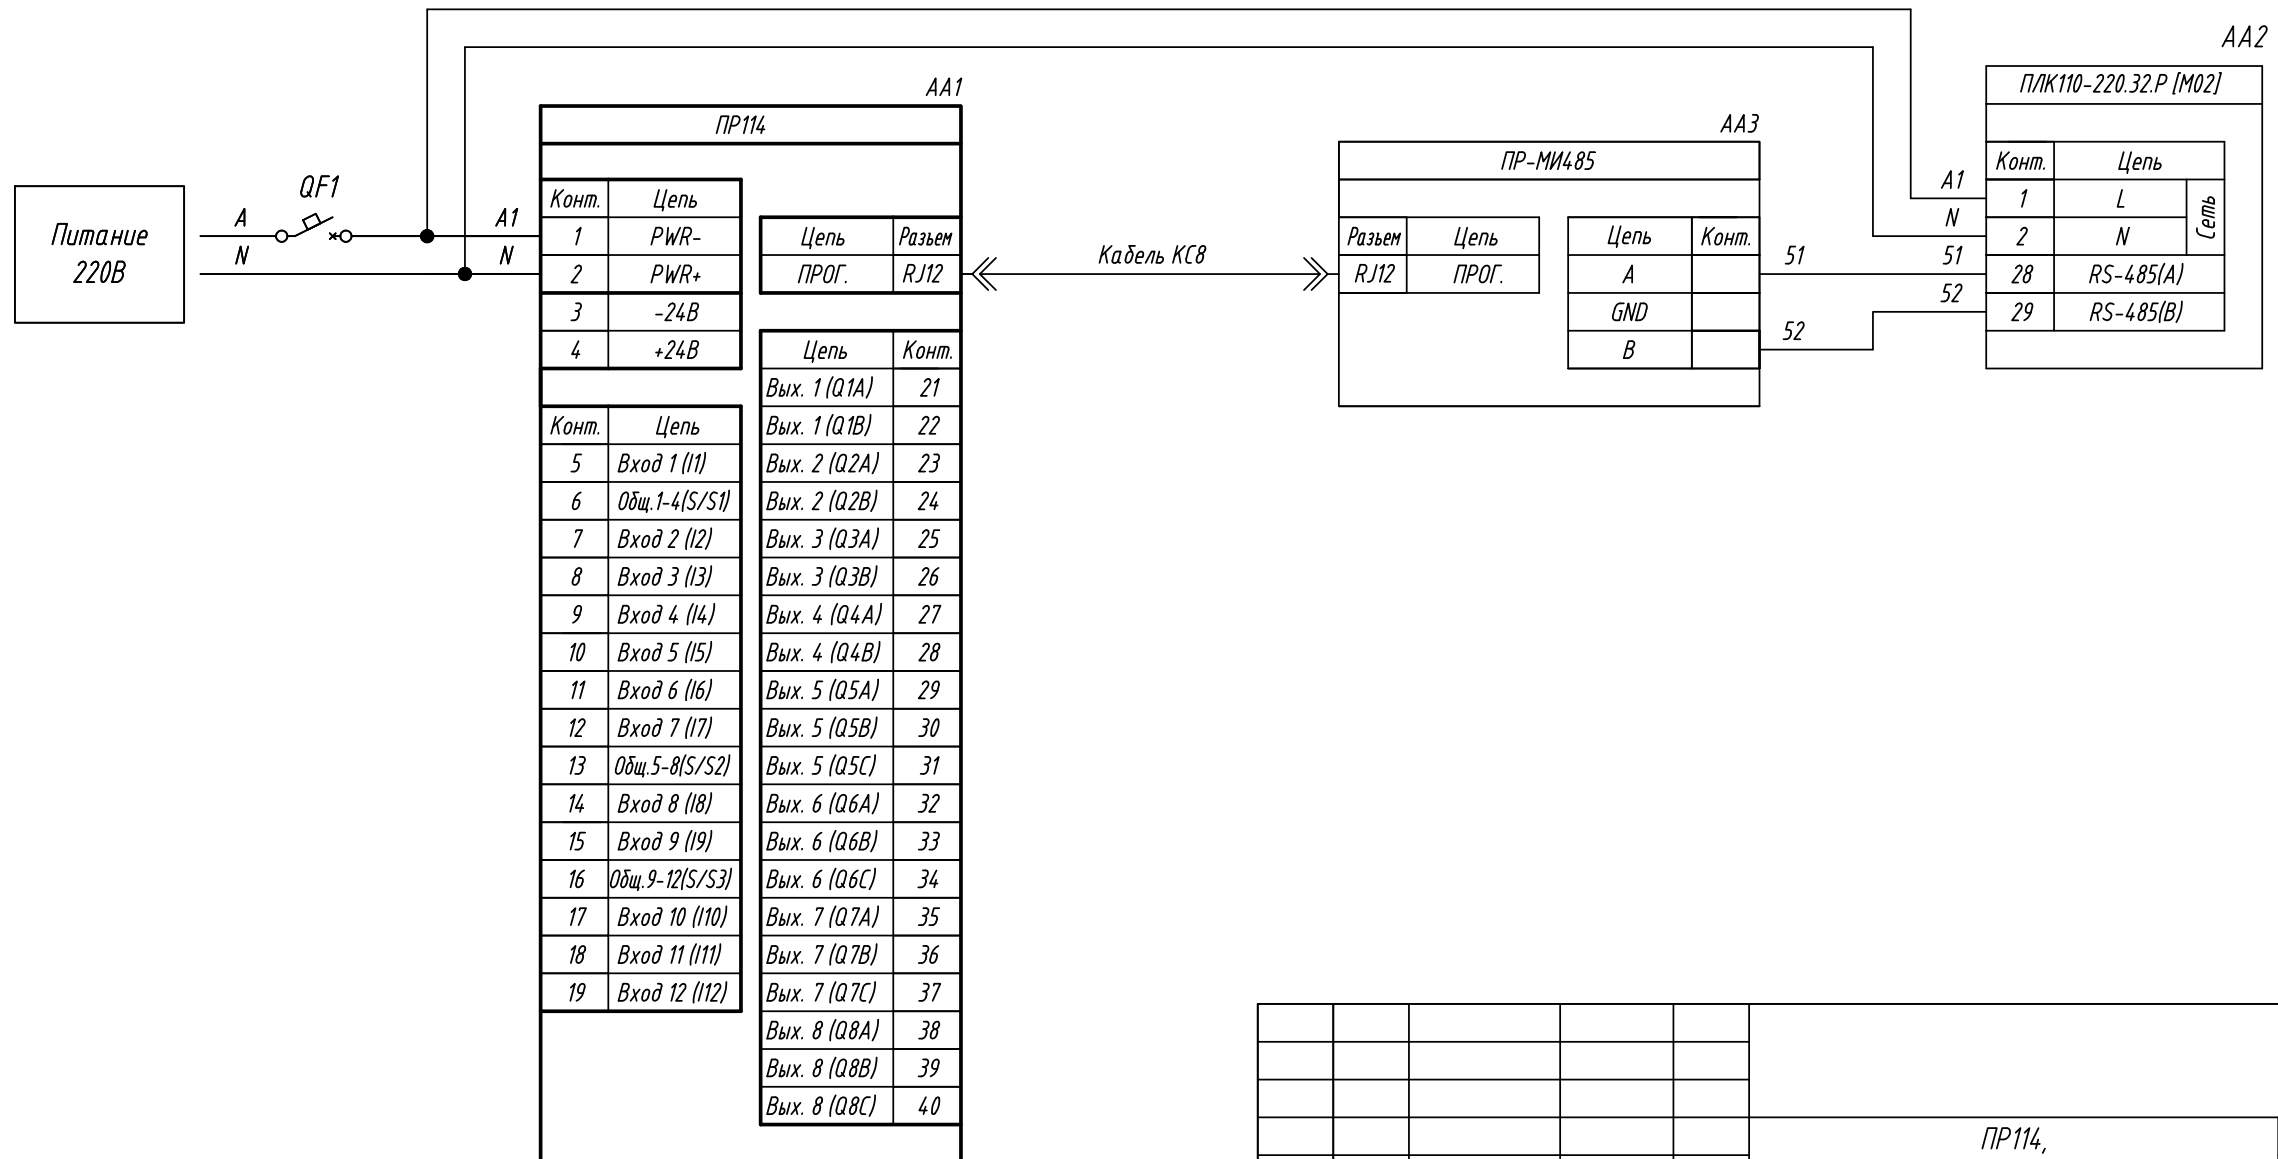

Поз. обознач.	Наименование	Кол.	Примечание
AA1	Программируемое реле для локальных систем		
	ПР114-224.8Д4А.PPPPx, ТМ "ОВЕН"	1	
AA2	Программируемый логический контроллер		
	ПЛК110-220.32.P [M02], ТМ "ОВЕН"	1	
AA3	Модуль интерфейсный ПР-МИ485, ТМ "ОВЕН"	1	
QF1	Автомат защиты	1	

Изм.	Лист	№ докум.	Подпись	Дата	ПР114, Подключение к ПЛК через интерфейсный модуль  Схема электрическая принципиальная	Лит.	Масса	Масштаб
Разраб.								
Провер.								
Т.контр.								
Рук.раз.								
Н.контр.								
Утв.								