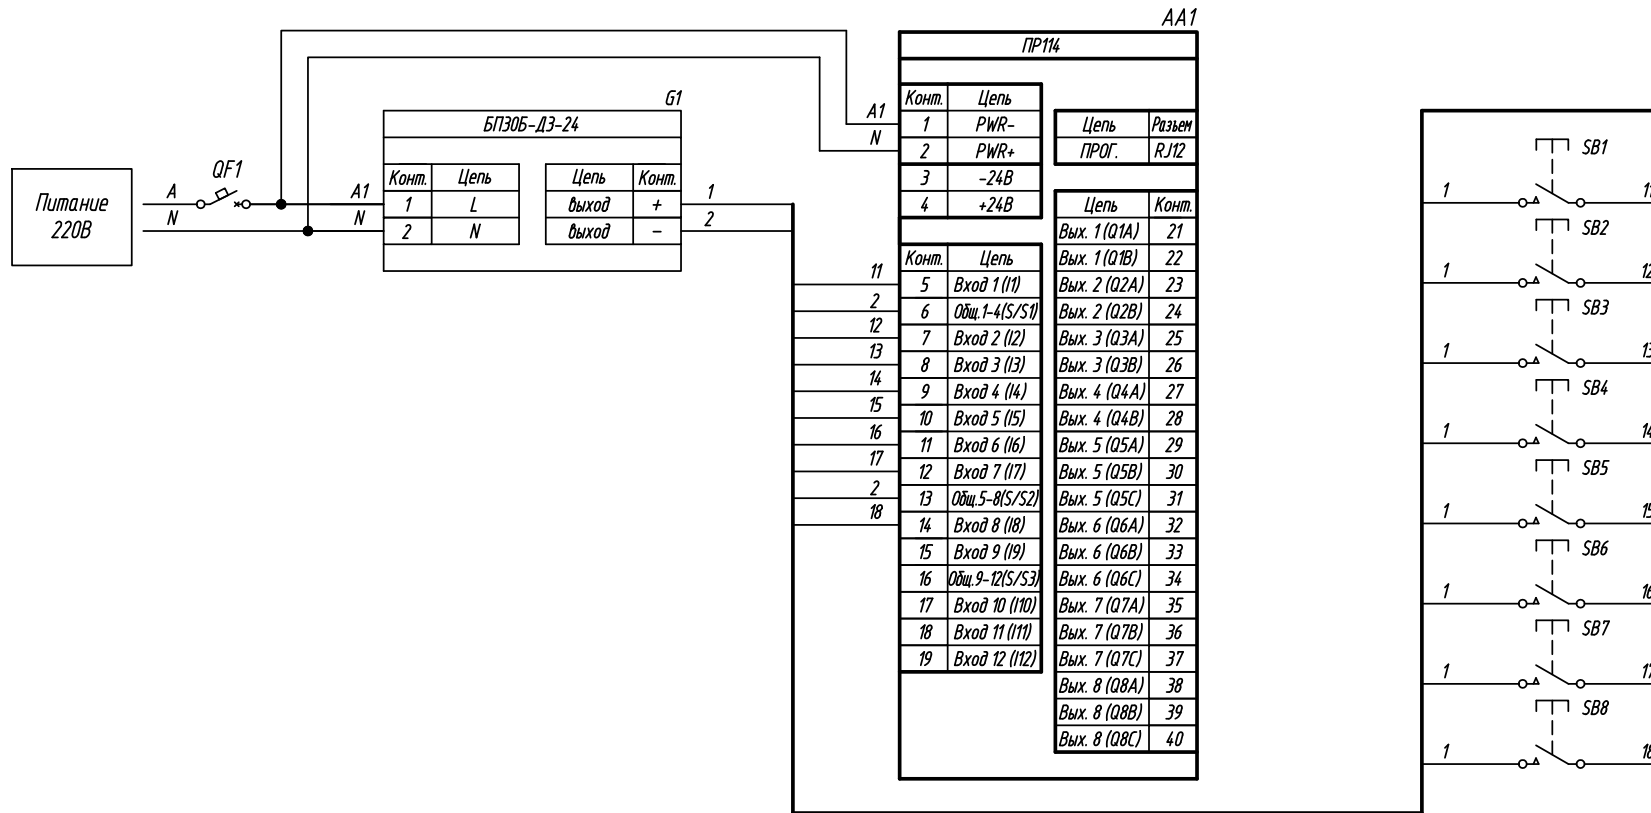

Поз. обознач.	Наименование	Кол.	Примечание
AA1	Программируемое реле для локальных систем		
	ПР114-224.8Д4А.PPPPх, ТМ "ОВЕН"	1	
G1	Одноканальный блок питания БП30Б-ДЗ-24, ТМ "ОВЕН"	1	
SB1..SB8	Кнопка без фиксации, ТМ "MEYERTEC"	8	
QF1	Автомат защиты	1	

Подпись и дата

Инф. № дубл.

Взам. инф. №

Подпись и дата

Инф. № подл.

Изм.	Лист	№ докум.	Подпись	Дата

ПР114,
Подключение кнопок с общим плюсом
Схема электрическая принципиальная

Лит.	Масса	Масштаб
Лист	Листов 1	