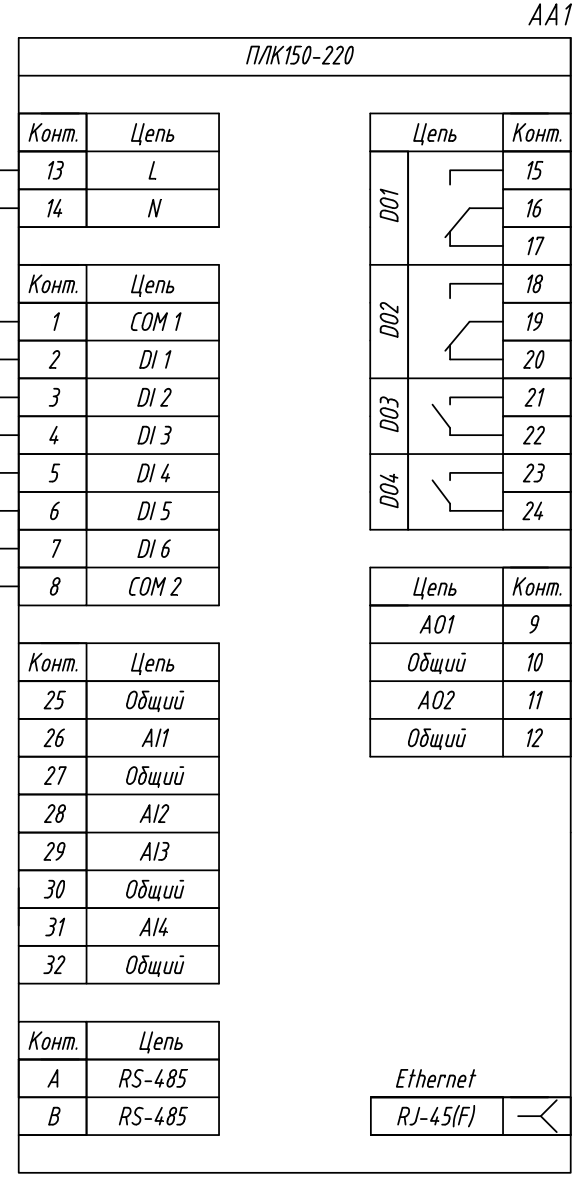

Поз. обознач.	Наименование	Кол.	Примечание
AA1	Программируемый логический контроллер		
	ПЛК150-220.X-X, ТМ "ОВЕН"	1	
AA2...AA7	Поплавковый датчик уровня ПДУ, ТМ "ОВЕН"	6	
QF1	Автомат защиты	1	

Питание  
220В

Изм.	Лист	№ докум.	Подпись	Дата
Разраб.				
Провер.				
Т.контр.				
Рук.раз.				
Н.контр.				
Утв.				

ПЛК150-220.X-X, Подключение поплавковых датчиков уровня Схема электрическая принципиальная					Лит.	Масса	Масштаб
Изм.	Лист	№ докум.	Подпись	Дата			
					Лист	Листов 1	