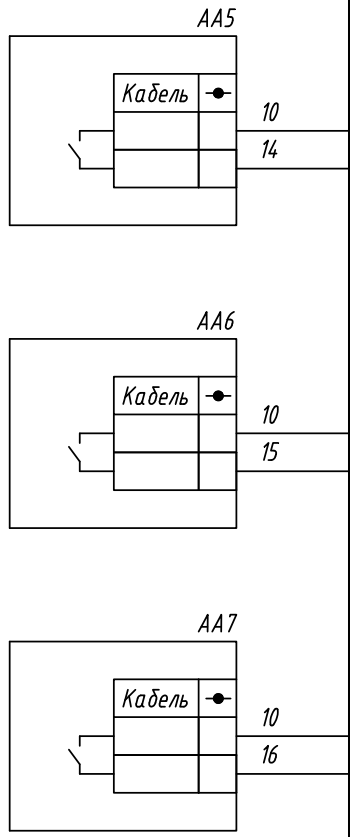

Поз. обознач.	Наименование	Кол.	Примечание
AA1	Программируемый логический контроллер		
	ПЛК150-220.X-X, ТМ "ОВЕН"	1	
AA2...AA7	Поплавковый датчик уровня ПДУ, ТМ "ОВЕН"	6	
QF1	Автомат защиты	1	

Питание  
220В

Изм.	Лист	№ докум.	Подпись	Дата
Разраб.				
Провер.				
Т.контр.				
Рук.раз.				
Н.контр.				
Утв.				

ПЛК150-220.X-X, Подключение поплавковых датчиков уровня Схема электрическая принципиальная					Лит.	Масса	Масштаб
Изм.	Лист	№ докум.	Подпись	Дата			
					Лист	Листов 1	