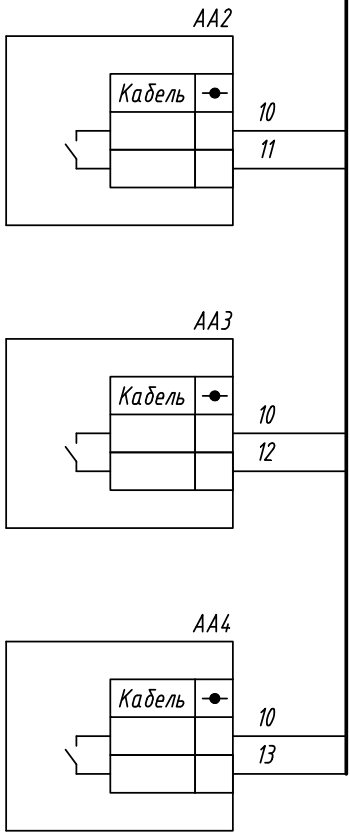

Поз. обознач.	Наименование	Кол.	Примечание
AA1	Программируемый логический контроллер		
	ПЛК150-220.X-X, ТМ "ОВЕН"	1	
AA2...AA7	Поплавковый датчик уровня ПДУ, ТМ "ОВЕН"	6	
QF1	Автомат защиты	1	

Питание  
220В

Изм.	Лист	№ докум.	Подпись	Дата
Разраб.				
Провер.				
Т.контр.				
Рук.раз.				
Н.контр.				
Утв.				

ПЛК150-220.X-X, Подключение поплавковых датчиков уровня Схема электрическая принципиальная					Лит.	Масса	Масштаб
Изм.	Лист	№ докум.	Подпись	Дата			
					Лист	Листов 1	